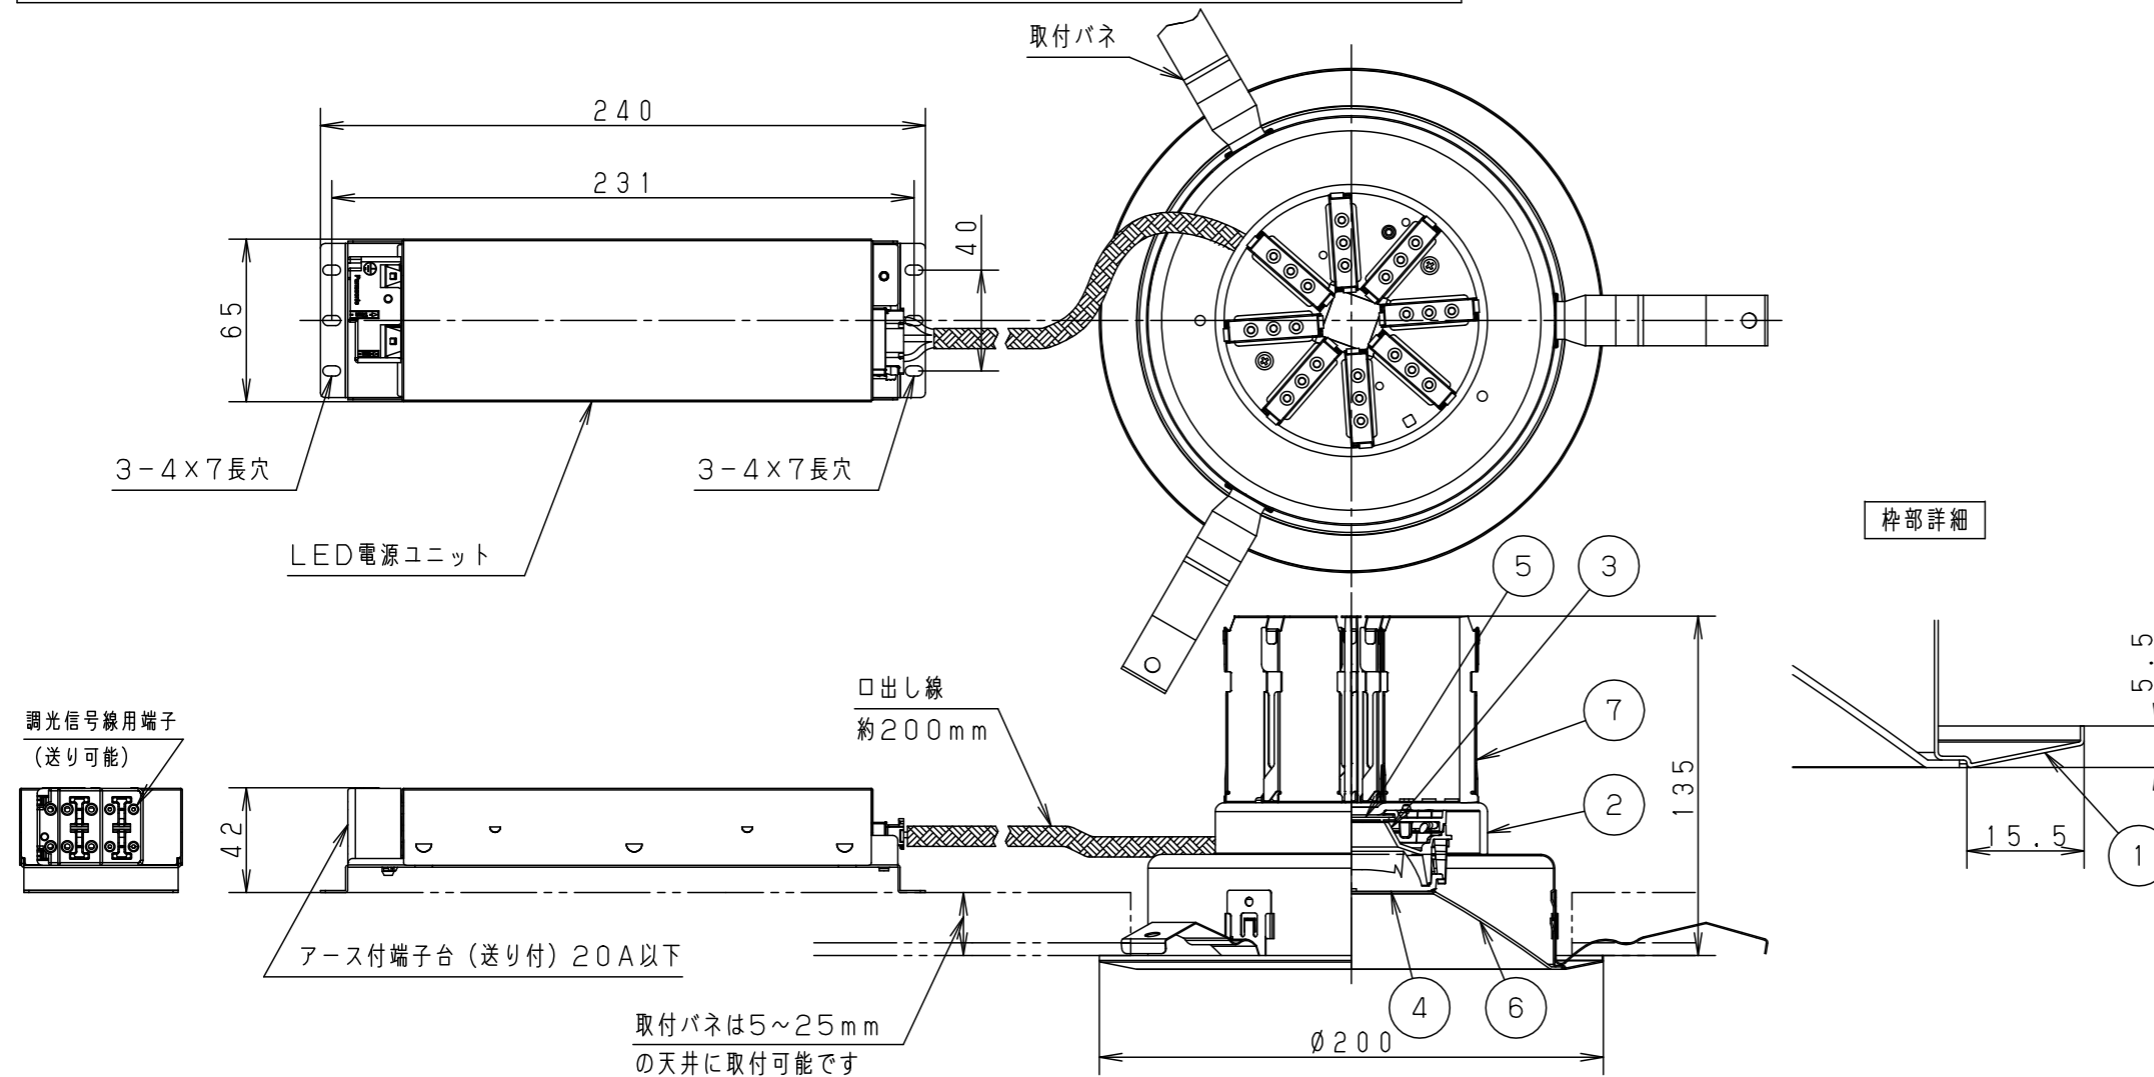

埋込穴寸法  
φ175<sup>+2</sup><sub>-0</sub>

アース付端子台 (送り付) 20A以下

取付パネは5~25mmの天井に取付可能です

器具品番	LED電源品番	定格電圧	入力電流	消費電力
NDN68701S	NNK55001NDD9	100V	0.406A	39.0W
		200V	0.202A	
		242V	0.172A	

ホワイト マンセル N9.5			
器具光束	5560lm		
LED	白色 (4000K Ra85)		
配光	広角タイプ		
器具質量	1.1kg (灯具:0.6kg、電源:0.5kg)		
特記事項			
7	放熱板	アルミ板 (t0.5)	
6	補助反射板	アルミ板 (t1.0)	銀色鏡面仕上
5	LED		
4	レンズ	アクリル	透明
3	反射板	PBT樹脂	ホワイト
2	本体	アルミ板 (t3.0)	
1	枠	亜鉛鋼板 (t0.5)	ホワイト半つや消しポリエステル粉体塗装
部番	部品名	材質・素材厚	備考

品名	ダウンライト XND5578SWDD9		
図番	XND5578SWDD9-K	小平岡	堀
単位: mm	第三角法		

パナソニック株式会社