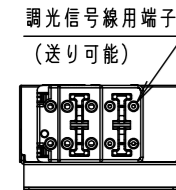

埋込穴寸法  
φ175<sup>+2</sup><sub>-0</sub>

アース付端子台 (送り付) 20A以下

取付パネは5~25mmの天井に取付可能です

器具品番	LED電源品番	定格電圧	入力電流	消費電力
NDN68701S	NNK55001NDD9	100V	0.406A	39.0W
		200V	0.202A	
		242V	0.172A	

ホワイト マンセル N9.5			
器具光束	5560lm		
LED	白色 (4000K Ra85)		
配光	広角タイプ		
器具質量	1.1kg (灯具:0.6kg、電源:0.5kg)		
特記事項			
7	放熱板	アルミ板 (t0.5)	
6	補助反射板	アルミ板 (t1.0)	銀色鏡面仕上
5	LED		
4	レンズ	アクリル	透明
3	反射板	PBT樹脂	ホワイト
2	本体	アルミ板 (t3.0)	
1	枠	亜鉛鋼板 (t0.5)	ホワイト半つや消しポリエステル粉体塗装
部番	部品名	材質・素材厚	備考