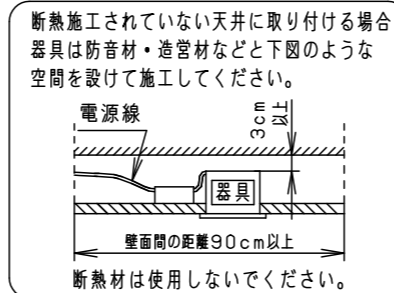

⚠ 注意：商品には寿命があります。詳細はCLX2021HAをご参照ください。

グリーン購入法適合

⚠ 安全に関するご注意

- 一般屋内用器具です。屋外や水気・湿気の多い場所、粉じんの発生する場所、腐食性ガスの発生する場所（例：プールや温浴施設の併設場所、塩素系消毒剤が使用される場所等）では使用しないでください。故障や短寿命、絶縁不良による火災・感電の原因となります。
- 天井埋込み専用器具です。壁取付や天井直付、及び傾斜天井には取り付けしないでください。指定外取付は、火災の原因となります。
- 断熱材、防音材をかぶせて使用しないでください。火災の原因となります。
- 住宅の断熱施工天井には使用できません。
- 口出し線を切断したり、構成部品（コネクタ等）の交換をしないでください。火災・感電及び不点・故障の原因となります。
- LEDを直視しないでください。目の痛みの原因となります。
- 器具と被照射物は30cm以上（近接限度距離）離してください。近接限度距離内に被照射物が近づく恐れのある場所（ドア開閉範囲の上、家具の上、クローゼット・押入れの中等）では使用しないでください。過熱による火災の原因となります。
- 熱がこもるような密閉した空間へは取り付けしないでください。火災及びLED短寿命の原因となります。