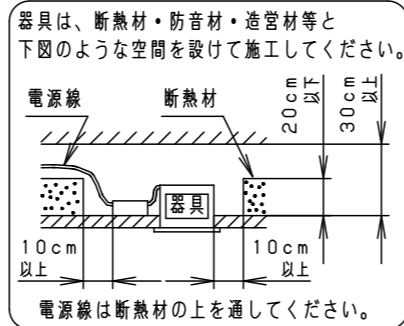

⚠ 注意：商品には寿命があります。詳細はCLX2021HAをご参照ください。

グリーン購入法適合

⚠ 安全に関するご注意

- 一般屋内用器具です。屋外や水気・湿気の多い場所、粉じんの発生する場所、腐食性ガスの発生する場所（例：プールや温浴施設の併設場所、塩素系消毒剤が使用される場所等）では使用しないでください。故障や短寿命、絶縁不良による火災・感電の原因となります。
- 天井埋込み専用器具です。壁取付や天井直付、及び傾斜天井には取り付けしないでください。指定外取付は、火災の原因となります。
- 断熱材、防音材をかぶせて使用しないでください。火災の原因となります。
- 住宅の断熱施工天井には使用できません。
- 口出し線を切断したり、構成部品（コネクタ等）の交換をしないでください。火災・感電及び不点・故障の原因となります。
- LEDを直視しないでください。目の痛みの原因となります。
- 器具と被照射物は30cm以上（近接限度距離）離してください。近接限度距離内に被照射物が近づく恐れのある場所（ドア開閉範囲の上、家具の上、クローゼット・押入れの中等）では使用しないでください。過熱による火災の原因となります。
- 熱がこもるような密閉した空間へは取り付けしないでください。火災及びLED短寿命の原因となります。

埋込穴寸法  
φ175<sup>+2</sup><sub>-0</sub>

アース付端子台 (送り付) 20A以下

取付パネは5~25mmの天井に取付可能です

器具品番	LED電源品番	定格電圧	入力電流	消費電力
NDN68701S	NNK55001NDD9	100V	0.406A	39.0W
		200V	0.202A	
		242V	0.172A	

ホワイト マンセル N9.5			
器具光束	5560lm		
LED	白色 (4000K Ra85)		
配光	広角タイプ		
器具質量	1.1kg (灯具:0.6kg、電源:0.5kg)		
特記事項			
7	放熱板	アルミ板 (t0.5)	
6	補助反射板	アルミ板 (t1.0)	銀色鏡面仕上
5	LED		
4	レンズ	アクリル	透明
3	反射板	PBT樹脂	ホワイト
2	本体	アルミ板 (t3.0)	
1	枠	亜鉛鋼板 (t0.5)	ホワイト半つや消しポリエステル粉体塗装
部番	部品名	材質・素材厚	備考