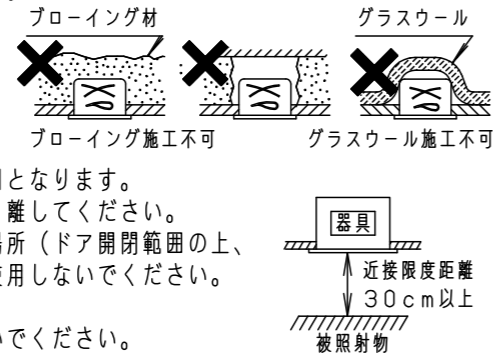

⚠ 注意：商品には寿命があります。詳細はCLX2021HAをご参照ください。

グリーン購入法適合

⚠ 安全に関するご注意

- 一般屋内用器具です。屋外や水気・湿気の多い場所、粉じんの発生する場所、腐食性ガスの発生する場所（例：プールや温浴施設の併設場所、塩素系消毒剤が使用される場所等）では使用しないでください。故障や短寿命、絶縁不良による火災・感電の原因となります。
- 天井埋込み専用器具です。壁取付や天井直付、及び傾斜天井には取り付けないでください。指定外取付は、火災の原因となります。
- 断熱材、防音材をかぶせて使用しないでください。火災の原因となります。
- 住宅の断熱施工天井には使用できません。
- 口出し線を切断したり、構成部品（コネクタ等）の交換をしないでください。火災・感電及び不点・故障の原因となります。
- LEDを直視しないでください。目の痛みの原因となります。
- 器具と被照射物は30cm以上（近接限度距離）離してください。近接限度距離内に被照射物が近づく恐れのある場所（ドア開閉範囲の上、家具の上、クローゼット・押入れの中等）では使用しないでください。過熱による火災の原因となります。
- 熱がこもるような密閉した空間へは取り付けないでください。火災及びLED短寿命の原因となります。

(使用上のご注意)

- 必ず器具品番とLED電源品番を組み合わせでご使用ください。
- ロックウール等の柔らかい天井には取り付けないでください。天井材破損・器具ズレの原因となります。
- 取付パネ部や器具外郭部に障害物のないよう施工してください。障害物があるとずれ落ちなどの原因となります。
- 照射距離が近い時や照射面によって、光ムラが気になる場合があります。予めご了承ください。
- LEDにはバラツキがあるため、同一品番でも商品ごとに発光色、明るさが異なる場合があります。予めご了承ください。
- 適合電源ユニット：起動方式DDタイプとの組み合わせにおいて、DALI-2認証を取得したコントローラと組み合わせ、約1~100%の調光ができます。詳細は別紙「XNDDD9-KG*」をご参照ください。