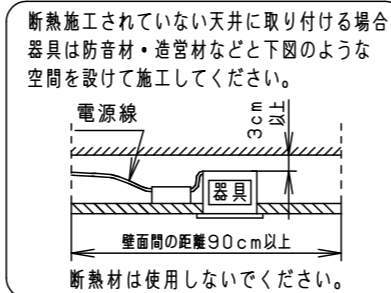

⚠ 注意：商品には寿命があります。詳細はCLX2021HAをご参照ください。

グリーン購入法適合

⚠ 安全に関するご注意

- 一般屋内用器具です。屋外や水気・湿気の多い場所、粉じんの発生する場所、腐食性ガスの発生する場所（例：プールや温浴施設の併設場所、塩素系消毒剤が使用される場所等）では使用しないでください。故障や短寿命、絶縁不良による火災・感電の原因となります。
- 天井埋込み専用器具です。壁取付や天井直付、及び傾斜天井には取り付けないでください。指定外取付は、火災の原因となります。
- 断熱材、防音材をかぶせて使用しないでください。火災の原因となります。
- 住宅の断熱施工天井には使用できません。
- 口出し線を切断したり、構成部品（コネクタ等）の交換をしないでください。火災・感電及び不点・故障の原因となります。
- LEDを直視しないでください。目の痛みの原因となります。
- 器具と被照射物は30cm以上（近接限度距離）離してください。近接限度距離内に被照射物が近づく恐れのある場所（ドア開閉範囲の上、家具の上、クローゼット・押入れの中等）では使用しないでください。過熱による火災の原因となります。
- 熱がこもるような密閉した空間へは取り付けないでください。火災及びLED短寿命の原因となります。