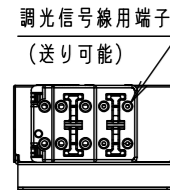

⚠ 注意：商品には寿命があります。詳細はCLX2021HAをご参照ください。

グリーン購入法適合

⚠ 安全に関するご注意

- ●一般屋内用器具です。屋外や水気・湿気の多い場所、粉じんの発生する場所、腐食性ガスの発生する場所（例：プールや温浴施設の併設場所、塩素系消毒剤が使用される場所等）では使用しないでください。故障や短寿命、絶縁不良による火災・感電の原因となります。
- ●天井埋込み専用器具です。壁取付や天井直付、及び傾斜天井には取り付けないでください。指定外取付は、火災の原因となります。
- ●断熱材、防音材をかぶせて使用しないでください。火災の原因となります。
- ●住宅の断熱施工天井には使用できません。
- ●口出し線を切断したり、構成部品（コネクタ等）の交換をしないでください。火災・感電及び不点・故障の原因となります。
- ●LEDを直視しないでください。目の痛みの原因となります。
- ●器具と被照射物は30cm以上（近接限度距離）離してください。近接限度距離内に被照射物が近づく恐れのある場所（ドア開閉範囲の上、家具の上、クローゼット・押入れの中等）では使用しないでください。過熱による火災の原因となります。
- ●熱がこもるような密閉した空間へは取り付けないでください。火災及びLED短寿命の原因となります。

(使用上のご注意)

- ●必ず器具品番とLED電源品番を組み合わせでご使用ください。
- ●ロックウール等の柔らかい天井には取り付けないでください。天井材破損・器具ズレの原因となります。
- ●取付パネ部や器具外郭部に障害物のないよう施工してください。障害物があるとずれ落ちなどの原因となります。
- ●照射距離が近い時や照射面によって、光ムラが気になる場合があります。予めご了承ください。
- ●LEDにはバラツキがあるため、同一品番でも商品ごとに発光色、明るさが異なる場合があります。予めご了承ください。
- ●適合電源ユニット：起動方式DDタイプとの組み合わせにおいて、DALI-2認証を取得したコントローラと組み合わせ、約1~100%の調光ができます。詳細は別紙「XNDDD9-KG*」をご参照ください。

埋込穴寸法
φ175⁺²₋₀

器具品番	LED電源品番	定格電圧	入力電流	消費電力
NDN68708S	NNK55001NDD9	100V	0.406A	39.0W
		200V	0.202A	
		242V	0.172A	

ホワイト マンセル N9.5			
器具光束	5210lm		
LED	電球色 (3000K Ra85)		
配光	拡散タイプ		
器具質量	1.1kg (灯具:0.6kg、電源:0.5kg)		
特記事項			
7	放熱板	アルミ板 (t0.5)	
6	補助反射板	アルミ板 (t1.0)	銀色鏡面仕上
5	LED		
4	レンズ	アクリル	透明
3	反射板	PBT樹脂	ホワイト
2	本体	アルミ板 (t3.0)	
1	枠	亜鉛鋼板 (t0.5)	ホワイト半つや消し ポリエステル粉体塗装
部品番	部品名	材質・素材厚	備考

品名	ダウンライト XND5579SLDD9		
図番	XND5579SLDD9-K	小平岡	堀
単位: mm	第三角法		

パナソニック株式会社