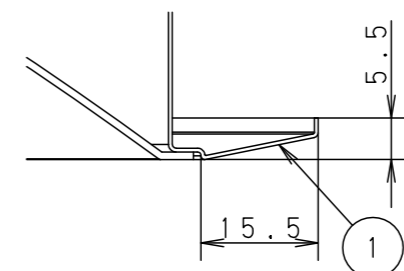

埋込穴寸法
φ175⁺²₋₀

枠部詳細

| 器具品番 | LED電源品番 | 定格電圧 | 入力電流 | 消費電力 |
|-----------|--------------|------|--------|-------|
| NDN68708S | NNK55001NDD9 | 100V | 0.406A | 39.0W |
| | | 200V | 0.202A | |
| | | 242V | 0.172A | |

| ホワイト マンセル N9.5 | | | |
|----------------|---------------------------|-------------|-------------------------|
| 器具光束 | 5210lm | | |
| LED | 電球色 (3000K Ra85) | | |
| 配光 | 拡散タイプ | | |
| 器具質量 | 1.1kg (灯具:0.6kg、電源:0.5kg) | | |
| 特記事項 | | | |
| 7 | 放熱板 | アルミ板 (t0.5) | |
| 6 | 補助反射板 | アルミ板 (t1.0) | 銀色鏡面仕上 |
| 5 | LED | | |
| 4 | レンズ | アクリル | 透明 |
| 3 | 反射板 | PBT樹脂 | ホワイト |
| 2 | 本体 | アルミ板 (t3.0) | |
| 1 | 枠 | 亜鉛鋼板 (t0.5) | ホワイト半つや消し ポリエステル粉体塗装 |
| 部品番 | 部品名 | 材質・素材厚 | 備考 |