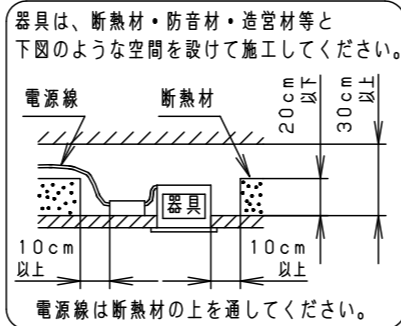

⚠ 注意：商品には寿命があります。詳細はCLX2021HAをご参照ください。

グリーン購入法適合

⚠ 安全に関するご注意

- 一般屋内用器具です。屋外や水気・湿気の多い場所、粉じんの発生する場所、腐食性ガスの発生する場所（例：プールや温浴施設の併設場所、塩素系消毒剤が使用される場所等）では使用しないでください。故障や短寿命、絶縁不良による火災・感電の原因となります。
- 天井埋込み専用器具です。壁取付や天井直付、及び傾斜天井には取り付けないでください。指定外取付は、火災の原因となります。
- 断熱材、防音材をかぶせて使用しないでください。火災の原因となります。
- 住宅の断熱施工天井には使用できません。
- 口出し線を切断したり、構成部品（コネクタ等）の交換をしないでください。火災・感電及び不点・故障の原因となります。
- LEDを直視しないでください。目の痛みの原因となります。
- 器具と被照射物は30cm以上（近接限度距離）離してください。近接限度距離内に被照射物が近づく恐れのある場所（ドア開閉範囲の上、家具の上、クローゼット・押入れの中等）では使用しないでください。過熱による火災の原因となります。
- 熱がこもるような密閉した空間へは取り付けないでください。火災及びLED短寿命の原因となります。

埋込穴寸法
φ175⁺²₋₀

枠部詳細

| 器具品番 | LED電源品番 | 定格電圧 | 入力電流 | 消費電力 |
|-----------|--------------|------|--------|-------|
| NDN68708S | NNK55001NDD9 | 100V | 0.406A | 39.0W |
| | | 200V | 0.202A | |
| | | 242V | 0.172A | |

| ホワイト マンセル N9.5 | | | |
|----------------|---------------------------|-------------|-------------------------|
| 器具光束 | 5210lm | | |
| LED | 電球色 (3000K Ra85) | | |
| 配光 | 拡散タイプ | | |
| 器具質量 | 1.1kg (灯具:0.6kg、電源:0.5kg) | | |
| 特記事項 | | | |
| 7 | 放熱板 | アルミ板 (t0.5) | |
| 6 | 補助反射板 | アルミ板 (t1.0) | 銀色鏡面仕上 |
| 5 | LED | | |
| 4 | レンズ | アクリル | 透明 |
| 3 | 反射板 | PBT樹脂 | ホワイト |
| 2 | 本体 | アルミ板 (t3.0) | |
| 1 | 枠 | 亜鉛鋼板 (t0.5) | ホワイト半つや消し ポリエステル粉体塗装 |
| 部品番 | 部品名 | 材質・素材厚 | 備考 |