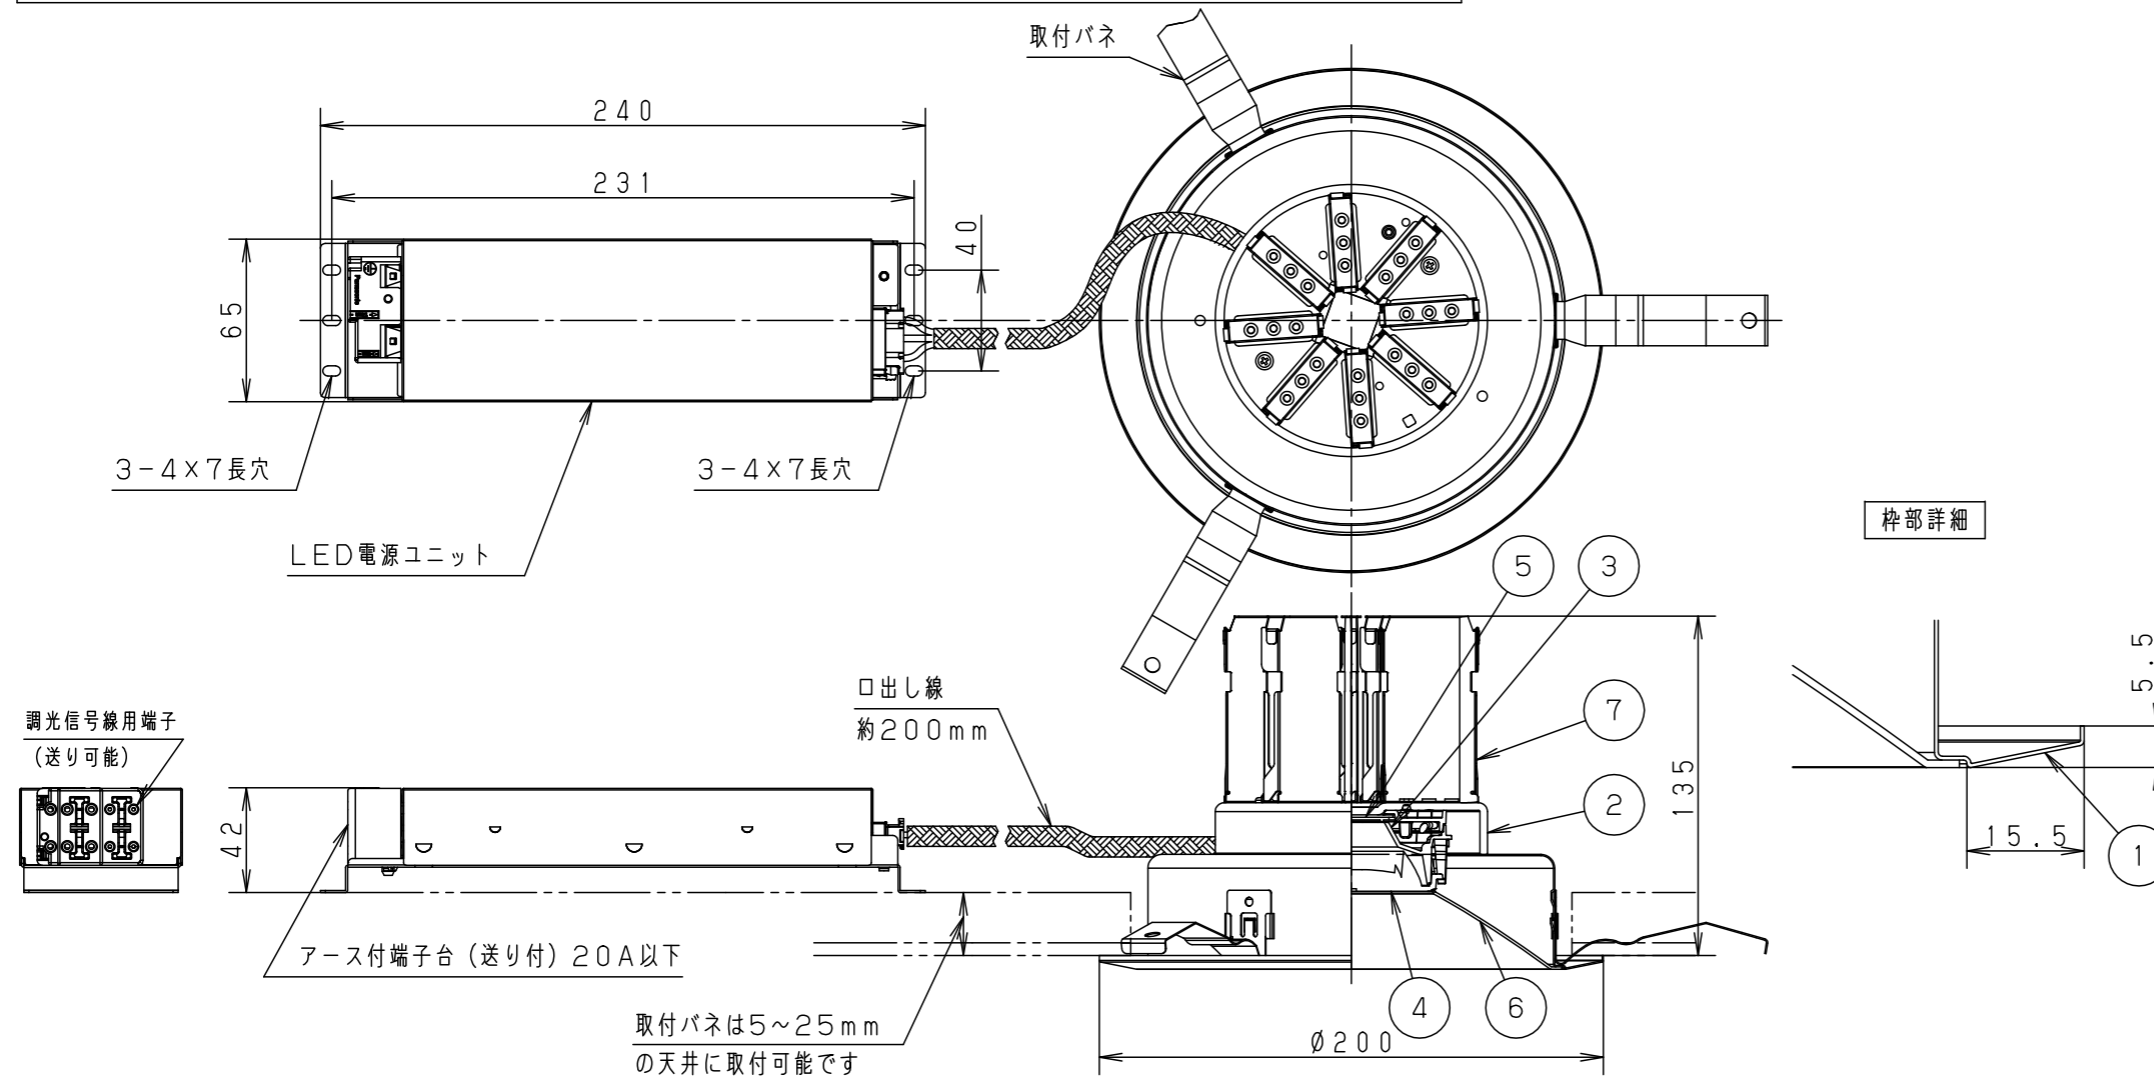

埋込穴寸法
φ175⁺²₋₀

枠部詳細

| 器具品番 | LED電源品番 | 定格電圧 | 入力電流 | 消費電力 |
|-----------|--------------|------|--------|-------|
| NDN68708S | NNK55001NDD9 | 100V | 0.406A | 39.0W |
| | | 200V | 0.202A | |
| | | 242V | 0.172A | |

| ホワイト マンセル N9.5 | | | |
|----------------|---------------------------|-------------|-------------------------|
| 器具光束 | 5210lm | | |
| LED | 電球色 (3000K Ra85) | | |
| 配光 | 拡散タイプ | | |
| 器具質量 | 1.1kg (灯具:0.6kg、電源:0.5kg) | | |
| 特記事項 | | | |
| 7 | 放熱板 | アルミ板 (t0.5) | |
| 6 | 補助反射板 | アルミ板 (t1.0) | 銀色鏡面仕上 |
| 5 | LED | | |
| 4 | レンズ | アクリル | 透明 |
| 3 | 反射板 | PBT樹脂 | ホワイト |
| 2 | 本体 | アルミ板 (t3.0) | |
| 1 | 枠 | 亜鉛鋼板 (t0.5) | ホワイト半つや消し ポリエステル粉体塗装 |
| 部品番 | 部品名 | 材質・素材厚 | 備考 |