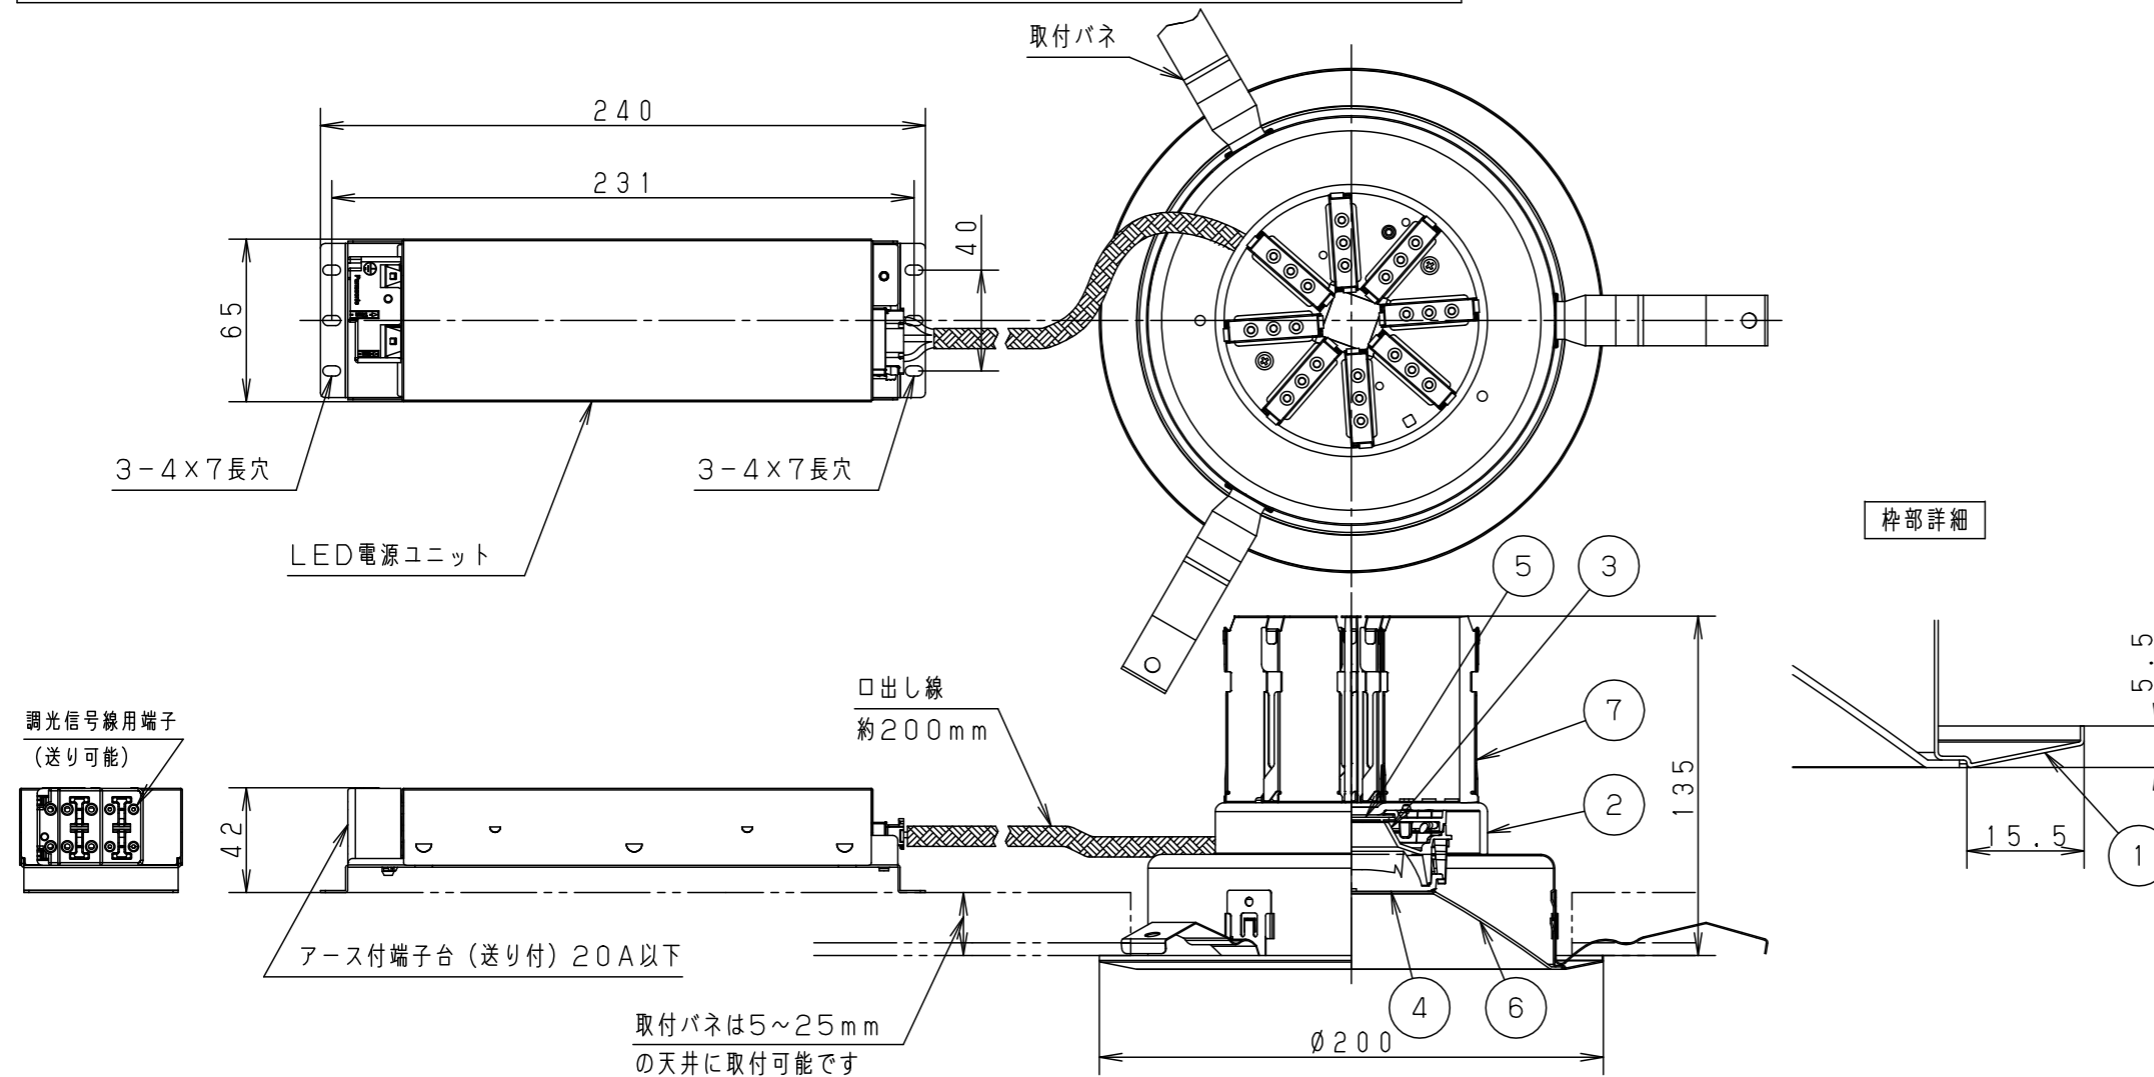

埋込穴寸法
φ175⁺²₋₀

ホワイト マンセル N9.5			
器具光束	5370lm		
LED	温白色 (3500K Ra85)		
配光	拡散タイプ		
器具質量	1.1kg (灯具:0.6kg、電源:0.5kg)		
特記事項			
7	放熱板	アルミ板 (t0.5)	
6	補助反射板	アルミ板 (t1.0)	銀色鏡面仕上
5	LED		
4	レンズ	アクリル	透明
3	反射板	PBT樹脂	ホワイト
2	本体	アルミ板 (t3.0)	
1	枠	亜鉛鋼板 (t0.5)	ホワイト半つや消し ポリエステル粉体塗装
部番	部品名	材質・素材厚	備考

品名	ダウンライト XND5579SVDD9		
図番	XND5579SVDD9-K	小平岡	堀
単位: mm	第三角法		

器具品番	LED電源品番	定格電圧	入力電流	消費電力
NDN68707S	NNK55001NDD9	100V	0.406A	39.0W
		200V	0.202A	
		242V	0.172A	

パナソニック株式会社