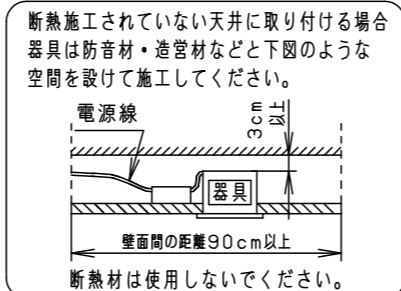

⚠ 注意：商品には寿命があります。詳細はCLX2021HAをご参照ください。

グリーン購入法適合

⚠ 安全に関するご注意

- 一般屋内用器具です。屋外や水気・湿気の多い場所、粉じんの発生する場所、腐食性ガスの発生する場所（例：プールや温浴施設の併設場所、塩素系消毒剤が使用される場所等）では使用しないでください。故障や短寿命、絶縁不良による火災・感電の原因となります。
- 天井埋込み専用器具です。壁取付や天井直付、及び傾斜天井には取り付けないでください。指定外取付は、火災の原因となります。
- 断熱材、防音材をかぶせて使用しないでください。火災の原因となります。
- 住宅の断熱施工天井には使用できません。
- 口出し線を切断したり、構成部品（コネクタ等）の交換をしないでください。火災・感電及び不点・故障の原因となります。
- LEDを直視しないでください。目の痛みの原因となります。
- 器具と被照射物は30cm以上（近接限度距離）離してください。近接限度距離内に被照射物が近づく恐れのある場所（ドア開閉範囲の上、家具の上、クローゼット・押入れの中等）では使用しないでください。過熱による火災の原因となります。
- 熱がこもるような密閉した空間へは取り付けないでください。火災及びLED短寿命の原因となります。

埋込穴寸法
φ175⁺²₋₀

ホワイト マンセル N9.5			
器具光束	5370lm		
LED	温白色 (3500K Ra85)		
配光	拡散タイプ		
器具質量	1.1kg (灯具:0.6kg、電源:0.5kg)		
特記事項			
7	放熱板	アルミ板 (t0.5)	
6	補助反射板	アルミ板 (t1.0)	銀色鏡面仕上
5	LED		
4	レンズ	アクリル	透明
3	反射板	PBT樹脂	ホワイト
2	本体	アルミ板 (t3.0)	
1	枠	亜鉛鋼板 (t0.5)	ホワイト半つや消し ポリエステル粉体塗装
部番	部品名	材質・素材厚	備考