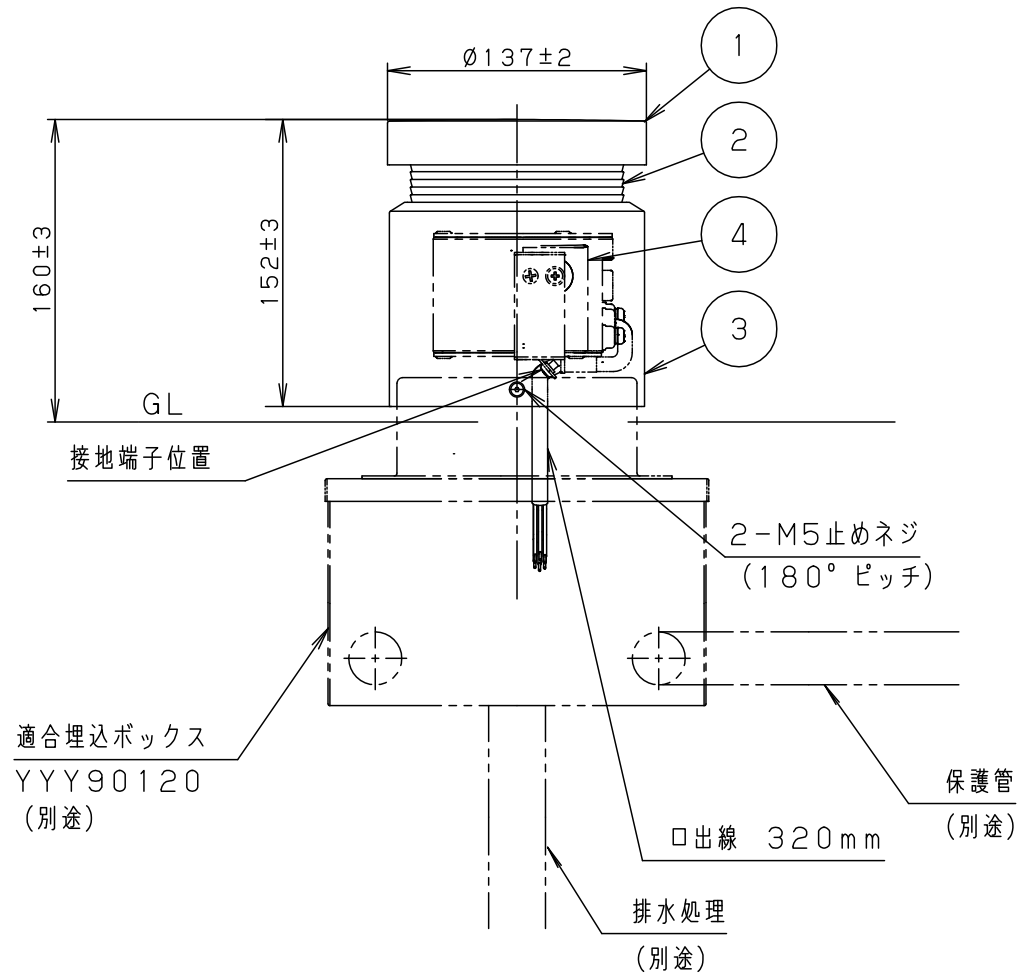

DMX制御ch数	4ch
光源寿命	40,000h

適合LED電源ユニット（別売）	定格電圧	入力電流	消費電力
電源ユニット：NTN81997KLI9	DC24.9V	0.43A	10.3W

適合ケーブル	適合埋込ボックス（別売）
600Vキャブタイヤケーブル又は低圧用ケーブル シールド付き（一部除く）0.75mm ² 以上	YYY90120

器具光束	135lm	7			
LED	RGBY	6			
配光	全周配光タイプ	5			
色温度（全灯時）	3000K	4	LEDユニット		
器具質量	2.1kg	3	本体	アルミダイカスト	ミディアムグレーメタリック アクリル塗装
特記事項		2	グローブ	ポリカーボネート	プリズム 乳白
		1	上カバー	アルミダイカスト	ミディアムグレーメタリック アクリル塗装
部番	部品名	材質・素材厚	備考		