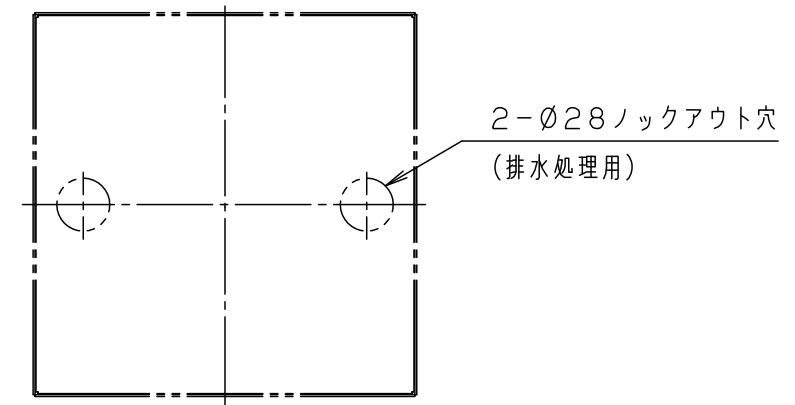

[施工上のご注意]

- ●造営材及び隣接する本器具と300mmのスペースを空けてください。施工作业のため及び温度上昇による短寿命の原因となります。密閉された空間には使用しないでください。温度上昇による短寿命の原因となります。
- ●人が容易に触れる恐れのある場所に設置される場合は器具が動かないように埋込ボックスをモルタルなどで固定してください。
- ●錆びの発生に考慮してコンクリート・モルタル骨材中の塩分の値は0.3kg/m³以下としてください。

[使用上のご注意]

- ●積雪地域で使用する場合、積雪期間、雪に埋もれないよう除雪してください。器具破損の原因となります。
- ●光源として高輝度LEDを使用しています。光源（LED）を長時間直視しないでください。目の痛みの原因となることがあります。
- ●アルカリ系洗剤は使用しないでください。強度低下による破損の原因となります。
- ●器具の周囲で殺虫剤は使用しないでください。強度低下による破損の原因となります。
- ●お手入れの際は、必ず電源を切って器具が十分に冷えてから行ってください。やけど・感電の原因となります
- ●LEDにはバラツキがあるため、LEDユニット内のLED個々及び同一品番・シリーズ品番で発光色、明るさが異なる場合があります。あらかじめご了承ください。
- ●本器具は赤・緑・青・黄4色のLEDを使用しており、各色の光色減退には差があります。このため4色を任意に混ぜた場合は、色が経年と共に変化します。あらかじめご了承ください。
- ●屋間の温度差などによりグローブ内面に結露が生じる場合がありますが、異常ではありません。点灯すれば解消されますので予めご理解ください。
- ●定格で示す消費電力・入力電流は目安です。
- ●ライトアップ照明器具を照明器具以外の特殊用途や特殊環境でご使用される場合は、別途ご相談ください。
- ●コントローラ、及びLED電源ユニットとの接続については、別紙NND25708-KE*を必ずご覧ください。
- ●必ず組み合わせる適合埋込ボックス（YYY90120）の承認図もあわせてご確認ください。

DMX制御ch数	4ch
光源寿命	40,000h

適合LED電源ユニット（別売）	定格電圧	入力電流	消費電力
電源ユニット：NTN81997KLI9	DC24.9V	0.43A	10.3W

適合ケーブル	適合埋込ボックス（別売）
600Vキャブタイヤケーブル又は低圧用ケーブル シールド付き（一部除く）0.75mm²以上	YYY90120

器具光束	135lm	7			
LED	RGBY	6			
配光	全周配光タイプ	5			
色温度（全灯時）	3000K	4	LEDユニット		
器具質量	2.1kg	3	本体	アルミダイカスト	ミディアムグレーメタリック アクリル塗装
特記事項		2	グローブ	ポリカーボネート	プリズム 乳白
		1	上カバー	アルミダイカスト	ミディアムグレーメタリック アクリル塗装
部番	部品名	材質・素材厚	備考		

品番	DMXフットスタンド 全周配光タイプ 防雨型 NND25738	
図番	NND25738-K	鈴木 波多野
単位：mm	第三角法	

パナソニック株式会社