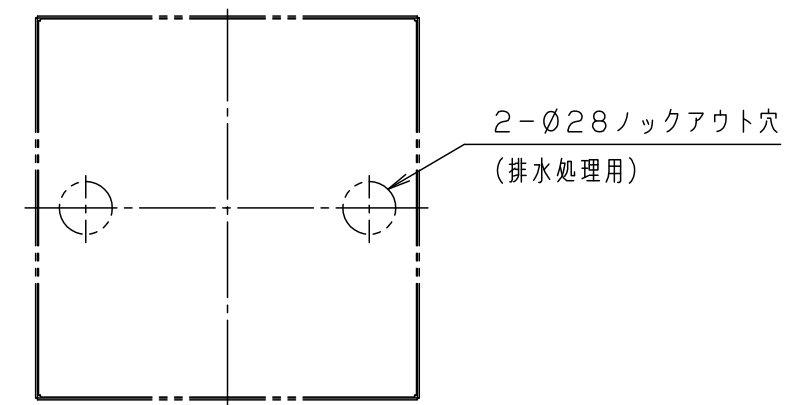

⚠ 注意：商品には寿命があります。詳細はCLX2021CAをご参照ください。

安全に関するご注意

- ●一般屋外用器具（防雨型）です。以下の場所では使用しないでください。絶縁不良による感電・火災の原因となります。
  - ・海岸隣接地帯
  - ・浴室など湿気の多い場所
  - ・塩素を使用する屋内プール
  - ・くぼ地等の水のたまる場所
  - ・雨水や雪解け水等で冠水の恐れのある場所
  - ・粉塵の多い場所
  - ・振動や衝撃の多い場所（クレーン設置場所、橋や高架上等）
  - ・腐食性ガスが発生する場所
  - ・肥料や農薬、薬品等を使用する場所
- ●大雨で冠水する恐れのある場所、くぼ地等の水のたまる場所には設置しないでください。浸水による火災・感電の原因となります。
- ●適合埋込ボックス（YYY90120）には、排水管処理工事を行ってください。水がたまり、感電・火災・浸水の原因となります。
- ●草木の近くに器具を設置する場合は、除草剤や肥料がかからないようにしてください。万が一、器具に除草剤や肥料がかかった場合は、水で洗い流してください。除草剤や肥料により器具が腐食し、浸水による感電・不点の原因となります。
- ●草木などで器具が埋まらないようにしてください。火災の原因となります。
- ●器具が土に埋まらないようにしてください。器具が腐食し、浸水による感電・不点の原因となります。
- ●接地工事（D種接地工事）を確実に行ってください。接続に不備があると感電の原因となります。【電気設備技術基準】
- ●据置き取付専用器具です。壁面、傾斜面、逆さ取り付けはしないでください。浸水による、感電・火災の原因となります。
- ●6.0m/s仕様です。これ以上の風速の影響を受ける場所では、使用しないでください。感電・火災の原因となります。
- ●周囲温度は、-20~35℃でご使用ください。器具の短寿命や不点・火災の原因となります。
- ●夕暮れ時の点灯は15分以内に行ってください。器具の短寿命や不点・火災の原因となります。
- ●フィルターを緩めたり、衝撃を加えないでください。浸水による感電・火災の原因となります。
- ●草刈機で器具にキズをつけないでください。火災の原因となります。
- ●グローブは樹脂製ですので衝撃を加えないでください。感電・火災・浸水の原因となります。
- ●施工には必ず適合埋込ボックス（YYY90120）を使用してください。
- ●専用のコントローラ（別売）及び電源（別売）と組み合わせて使用してください。不備があると感電・火災の原因となります。

[施工上のご注意]

- ●造営材及び隣接する本器具と300mmのスペースを空けてください。施工作業のため及び温度上昇による短寿命の原因となります。密閉された空間には使用しないでください。温度上昇による短寿命の原因となります。
- ●人が容易に触れる恐れのある場所に設置される場合は器具が動かないように埋込ボックスをモルタルなどで固定してください。
- ●錆びの発生に考慮してコンクリート・モルタル骨材中の塩分の値は0.3kg/m³以下としてください。

[使用上のご注意]

- ●積雪地域で使用する場合、積雪期間、雪に埋もれないよう除雪してください。器具破損の原因となります。
- ●光源として高輝度LEDを使用しています。光源（LED）を長時間直視しないでください。目の痛みの原因となることがあります。
- ●アルカリ系洗剤は使用しないでください。強度低下による破損の原因となります。
- ●器具の周囲で殺虫剤は使用しないでください。強度低下による破損の原因となります。
- ●お手入れの際は、必ず電源を切って器具が十分に冷えてから行ってください。やけど・感電の原因となります。
- ●LEDにはバラツキがあるため、LEDユニット内のLED個々及び同一品番・シリーズ品番で発光色、明るさが異なる場合があります。あらかじめご了承ください。
- ●本器具は赤・緑・青・黄4色のLEDを使用しており、各色の光色減退には差があります。このため4色を任意に混ぜた場合は、色が経年と共に変化します。あらかじめご了承ください。
- ●屋間の温度差などによりグローブ内面に結露が生じる場合がありますが、異常ではありません。点灯すれば解消されますので予めご理解願います。
- ●定格で示す消費電力・入力電流は目安です。
- ●ライトアップ照明器具を照明器具以外の特殊用途や特殊環境でご使用される場合は、別途ご相談ください。
- ●コントローラ、及びLED電源ユニットとの接続については、別紙NND25708-KE*を必ずご覧ください。
- ●必ず組み合わせる適合埋込ボックス（YYY90120）の承認図もあわせてご確認ください。

DMX制御ch数 4ch

光源寿命 40,000h

適合LED電源ユニット（別売）	定格電圧	入力電流	消費電力
電源ユニット：NTN81997KLI9	DC24.9V	0.43A	10.3W

適合ケーブル	適合埋込ボックス（別売）
600Vキャブタイヤケーブル又は低圧用ケーブル シールド付き（一部除く）0.75mm²以上	YYY90120

器具光束	80lm	7			
LED	RGBY	6			
配光	片側ワイド配光タイプ	5	遮光板	アルミ	クールホワイト アクリル塗装
色温度（全灯時）	3000K	4	LEDユニット		
器具質量	2.1kg	3	本体	アルミダイカスト	ミディアムグレーメタリック アクリル塗装
特記事項		2	グローブ	ポリカーボネート	プリズム 乳白
		1	上カバー	アルミダイカスト	ミディアムグレーメタリック アクリル塗装
部番	部品名	材質・素材厚	備考		

品番 DMXフットスタンド 片側ワイド配光タイプ 防雨型
NND25768
図番 NND25768-K
単位：mm 第三角法

鈴木 波多野

パナソニック株式会社