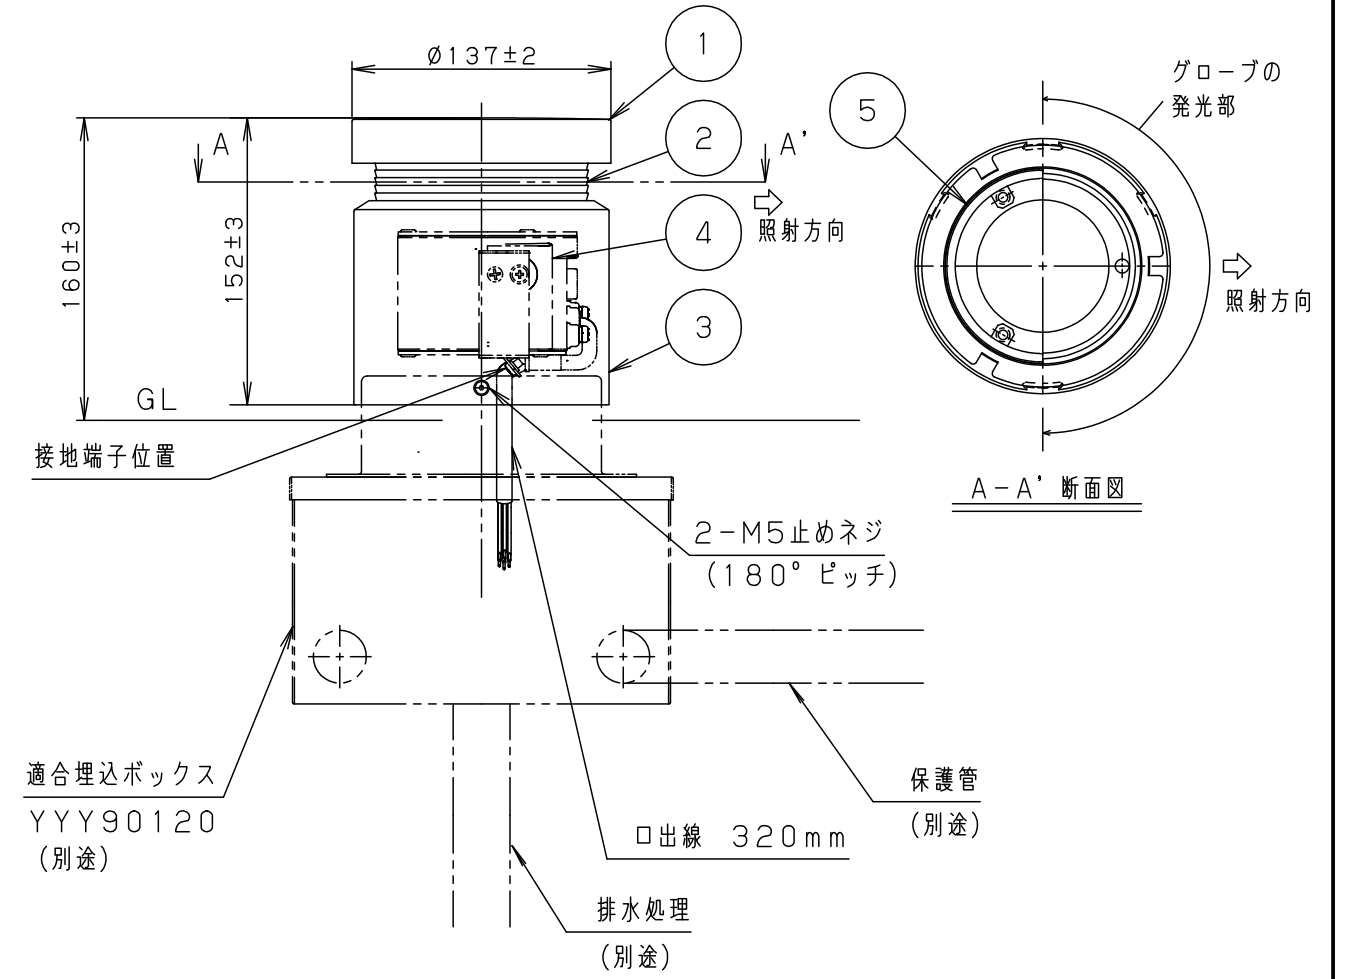

**[施工上のご注意]**

- 造営材及び隣接する本器具と300mmのスペースを空けてください。施工作業のため及び温度上昇による短寿命の原因となります。密閉された空間には使用しないでください。温度上昇による短寿命の原因となります。
- 人が容易に触れる恐れのある場所に設置される場合は器具が動かないように埋込ボックスをモルタルなどで固定してください。
- 錆びの発生に考慮してコンクリート・モルタル骨材中の塩分の値は0.3kg/m³以下としてください。

DMX制御ch数 4ch

光源寿命 40,000h

適合LED電源ユニット（別売）	定格電圧	入力電流	消費電力
電源ユニット：NTN81997KLI9	DC24.9V	0.43A	10.3W

適合ケーブル	適合埋込ボックス（別売）
600Vキャブタイヤケーブル又は低圧用ケーブル シールド付き（一部除く）0.75mm <sup>2</sup> 以上	YYY90120

器具光束	80lm	7			
LED	RGBY	6			
配光	片側ワイド配光タイプ	5	遮光板	アルミ	クールホワイト アクリル塗装
色温度（全灯時）	3000K	4	LEDユニット		
器具質量	2.1kg	3	本体	アルミダイカスト	ミディアムグレーメタリック アクリル塗装
特記事項		2	グローブ	ポリカーボネート	プリズム 乳白
		1	上カバー	アルミダイカスト	ミディアムグレーメタリック アクリル塗装
部番	部品名	材質・素材厚	備考		

品番 DMXフットスタンド 片側ワイド配光タイプ 防雨型  
NND25768  
図番 NND25768-K  
単位：mm 第三角法

鈴木 波多野

パナソニック株式会社