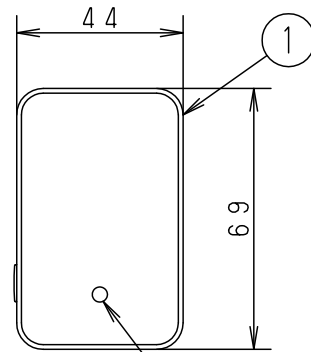

Bluetooth® ボタン

スピーカーにワイヤレス送信機を登録するときに使用します。

状態表示ランプ

- ゆっくり点滅：接続待機中
- 速く点滅：登録待機中
- 点灯：接続完了

- Bluetooth®送信機
- Bluetooth®のワードマークおよびロゴは、Bluetooth SIG, Inc. が所有する登録商標であり、パナソニック株式会社はこれらのマークをライセンスに基づいて使用しています。その他の商標およびトレードマークは、それぞれの所有者に帰属します。

＜使用上のご注意＞

- 同時にスピーカーと接続できるワイヤレス送信機の台数は1台です。
- ワイヤレス送信機にペアリングできるスピーカーは1台のみです。
  ペアリング後に、ワイヤレス送信機を他のスピーカーやBluetooth機器と接続した場合は、再度、ペアリング（初期設定）が必要です。
- 電波到達距離は、障害物のない水平見通し空間で約10mです。障害物や設置環境によっては電波到達距離が短くなったり、電波が弱くなったりします。
- 周辺機器のノイズや障害物の影響を受けて正常に動作しない事があります。