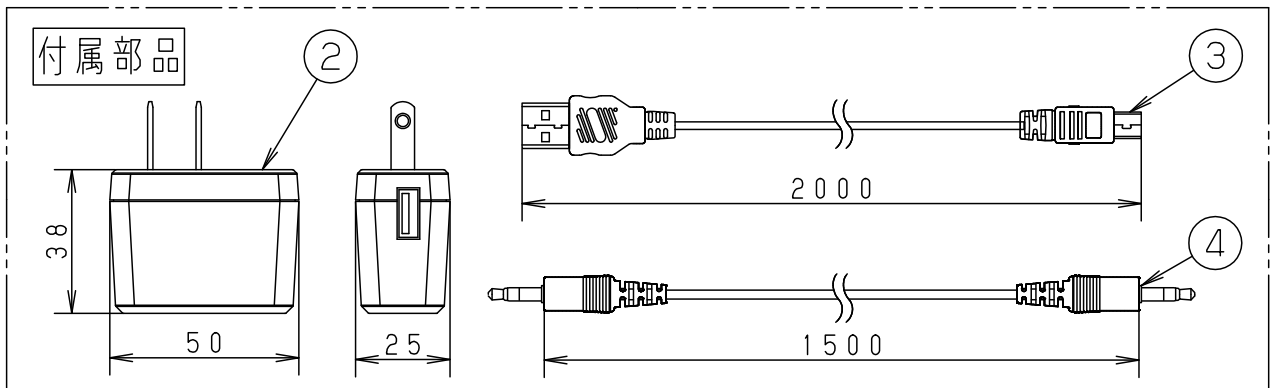

Bluetooth® ボタン

スピーカーにワイヤレス送信機を登録するときに使用します。

状態表示ランプ

- ゆっくり点滅：接続待機中
- 速く点滅：登録待機中
- 点灯：接続完了

- Bluetooth®送信機
- Bluetooth®のワードマークおよびロゴは、Bluetooth SIG, Inc. が所有する登録商標であり、パナソニック株式会社はこれらのマークをライセンスに基づいて使用しています。その他の商標およびトレードマークは、それぞれの所有者に帰属します。

＜使用上のご注意＞

- 同時にスピーカーと接続できるワイヤレス送信機の台数は1台です。
- ワイヤレス送信機にペアリングできるスピーカーは1台のみです。
ペアリング後に、ワイヤレス送信機を他のスピーカーやBluetooth機器と接続した場合は、再度、ペアリング（初期設定）が必要です。
- 電波到達距離は、障害物のない水平見通し空間で約10mです。障害物や設置環境によっては電波到達距離が短くなったり、電波が弱くなったりします。
- 周辺機器のノイズや障害物の影響を受けて正常に動作しない事があります。