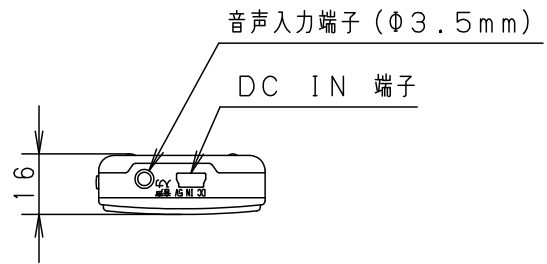

⚠ 注意：商品には寿命があります。詳細はCLX2021AAをご参照ください。

安全に関するご注意

- ACアダプターとDCケーブルを他の機器に使用しない。
  故障の原因となります。
- 心臓ペースメーカーを装着している方は装着部から22cm以内で本器を使用しないでください。
- 自動ドア、火災報知機などの自動制御機器の近くで使用しないでください。
- 病院内や医療電気機器のある場所で使用しないでください。