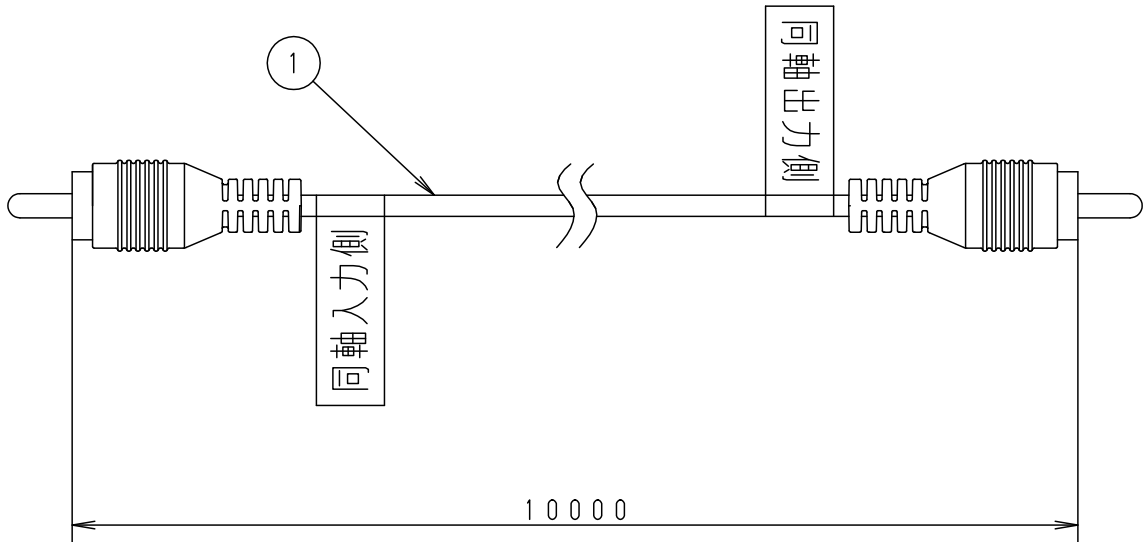

⚠ 注意：商品には寿命があります。詳細はCLX2021AAをご参照ください。

⚠ 安全に関するご注意

- このケーブルは一般屋内用です。  
直射日光の当たる場所、湿気の多い場所、振動の強い場所、雨水のかかる場所、腐食性ガスの発生する場所では使用しないでください。感電・火災の原因となります。
- 当社製スピーカー付ダウンライト専用の同軸ケーブルです。  
他の機器には使用しないでください。感電・火災の恐れがあります。

(施工上のご注意)

- ・ 事前に同軸ケーブル(10m)の先行配線をしてください。  
誤配線防止のために「同軸入力側」「同軸出力側」のラベルを貼っています。  
ケーブル自体に極性はありません。
- ・ 接続方法は、器具の商品図面をご確認ください。

		5				品番 同軸ケーブル LGK02900
		4				
器具質量	0.2kg	3				
特記事項		2				藺 森 田
		1	同軸ケーブル	PVC Ø2.8	黒	
		部番	部 品 名	材質・素材厚	備 考	パナソニック株式会社