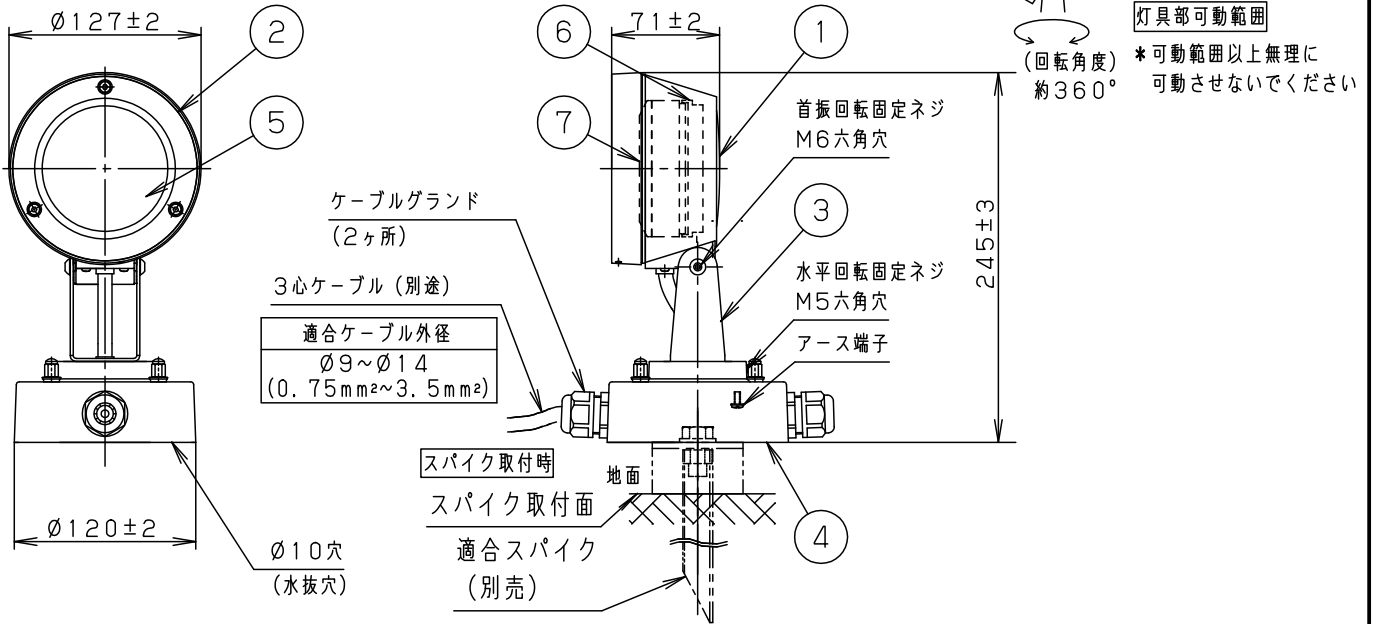

⚠ 注意：商品には寿命があります。詳細はCLX2021JAをご参照ください。

適合オプション（別売）
 NNY28597S（スマート）
 NNY28585（スパイク）
 NK15039S（取付台）

⚠ 安全に関するご注意

- 防雨型器具です。浴室など湿気が多い場所、振動や衝撃の多い場所（橋や高架上等）では使用しないでください。絶縁不良による感電及び火災の原因となります。
- 据置取付専用器具です。指定以外の取付けはしないでください。火災・感電・浸水の原因となります。
- 60m/s仕様です。適用条件以外では使用しないでください。器具落下の原因となります。
- 冠水するおそれのある場所では使用しないでください。感電、火災の原因となります。
- 照射方向調整時、回転範囲以上無理に回転させないでください。器具落下・機能不良の原因となります。
- 直射日光の当たる場所に取付ける場合、昼間は点灯させないでください。火災・短寿命の原因となります。
- 周囲温度は35℃以上では使用しないでください。又、施工時の一時的な点灯確認以外は日中点灯はしないでください。火災・LED短寿命の原因となります。
- スパイクと組み合わせて使用する場合は、スパイク取付面より深く土中に埋めないでください。除草剤や肥料により器具が腐食し、浸水による感電・不点の原因となります。
- 適合ケーブルは丸形で仕上り $\phi 9 \sim \phi 14$ （3芯、 $0.75 \text{mm}^2 \sim 3.5 \text{mm}^2$ ）を使用してください。VVFなど平形ケーブルを使用したり、電源用ケーブルとは別にアース用電線をケーブルグラウンドに挿入しますと、浸水の原因となります。
- 草や木等で器具が覆われるような場所では使用しないでください。火災の原因となります。
- 草や木の近くに器具を設置する場合は、除草剤や肥料がかからないようにしてください。万が一、器具に除草剤や肥料がかかってしまった場合、水で洗い流してください。除草剤や肥料により器具が腐食し、浸水による感電・不点の原因となります。
- 上向き照射する場合、パネル上の堆積物は定期的に取り除いてください。堆積物によって熱がこもり、堆積物の発火、器具破損による浸水・感電・火災の原因となります。

[使用上のご注意]

- 調光器と組み合わせて使用しないでください。
- 塩害地域でご使用される場合は、別途ご相談ください。
- 照射方向調整後、首振り回転固定ネジと水平回転固定ネジを確実に締付けてください。
- LEDにはバラツキがあるため同一品番商品でも商品ごとに発光色、明るさが異なる場合があります。
- 光色変更は、加工対応となります。

定格電圧	消費電力	入力電流
100V	10W	0.10A
200V	10W	0.06A
242V	10W	0.06A

器具光束
390lm

受圧面積
正面：0.023m ²
側面：0.018m ²

LED		7	LED		電球色	品番 (スポットライト)
	LEDソケット 100形	6	ソケット		NZ0210	
	電球色 (3000K、Ra84) 彩光色	5	パネル	熱処理ガラス (t3.2)	透明	
配光	拡散タイプ (85°)	4	フランジ	アルミダイカスト	シルバーメタリック アクリル塗装	河野大元
器具質量	1.5kg	3	アーム	銅板 (t2.0) Zn-Al系合金メッキ	シルバーメタリック アクリル塗装	
特記事項		2	枠	アルミダイカスト	シルバーメタリック アクリル塗装	パナソニック株式会社
		1	本体	アルミダイカスト	シルバーメタリック アクリル塗装	
部番	部品名	材質・素材厚	備考			