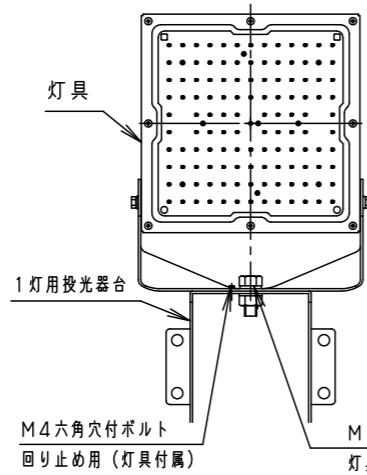

⚠ 注意：商品には寿命があります。詳細はCLX2021YAをご参照ください。

グリーン購入法適合

安全に関するご注意

- 一般屋外用器具です。浴室など湿気の多い場所、振動や衝撃の多い場所（クレーン設置場所・橋や高架上等）、腐食性ガスの発生する場所、海洋隣接地帯、塩素を使用する屋内プール、粉塵の多い場所等では使用しないでください。器具落下や絶縁不良による感電、火災の原因となります。
- 60m/s仕様です。これ以上の風速の影響を受ける場所では使用しないでください。器具落下の原因となります。
- 周囲温度は-20~35℃で使用してください。又、施工時の一時的な点灯確認以外は日中点灯はしないでください。不点や発火の原因となります。
- 草や木等でパネルが覆われるような場所では使用しないでください。火災の原因となります。
- 草や木の近くに器具を設置する場合は、除草剤や肥料がかからないようにしてください。万が一、器具に除草剤や肥料がかかってしまった場合、水で洗い流してください。除草剤や肥料により器具が腐食し、浸水による感電・不点の原因となります。
- 器具の取付けには必ずボルトと平座金、パネ座金、六角ナット（ダブルナット仕様）を使用してください。取付けに不備があると落下の原因となります。
- 冠水の恐れのある場所では使用しないでください。感電の原因となります。
- 落下防止ワイヤーを取外すなどの分解はしないでください。落下・感電・機能不良の原因となります。
- 枯葉や枯枝がパネルに舞い落ちるような場所では使用しないでください。火災の原因となります。
- 上向き照射する場合、パネル上の堆積物は定期的に取り除いてください。堆積物によって熱がこもり、堆積物の発火、パネルの変形や器具破損による浸水・感電・火災の原因となります。
- 寒冷地で使用する場合は、つららが落ちると危険が生じるような場所には設置しないでください。つららができることがある場合は、つららの除去を行ってください。つらら落下によるけがの原因となります。
- 電源線は600Vビニル絶縁ビニルキャプタイヤケーブル又は600V二種EPゴム絶縁クロロプレンキャプタイヤケーブルと同等以上の性能を有するものをご使用ください。指定外のケーブルを使用されますと浸水による感電・火災の原因となります。

保護等級 IP65

光源寿命	60,000h
器具光束	10,800lm
LED	電球色 (3000K, Ra80)
配光	広角
器具質量	3.6kg
特記事項	

受圧面積	
正面	0.09m <sup>2</sup>
側面	0.03m <sup>2</sup>

定格電圧	AC100V	AC200V	AC242V
入力電流	0.89A	0.44A	0.37A
消費電力	88.0W	86.4W	86.6W
周波数	50Hz/60Hz共用		