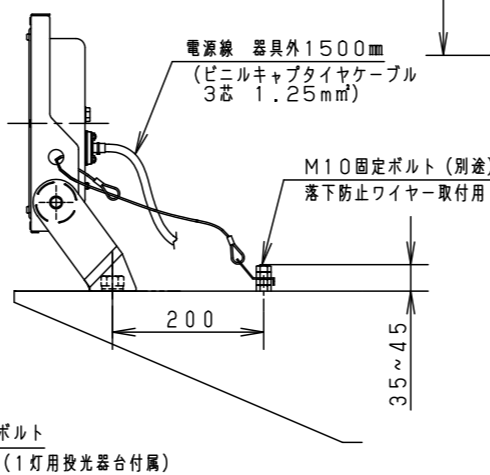

⚠ 注意：商品には寿命があります。詳細はCLX2021YAをご参照ください。

グリーン購入法適合

安全に関するご注意

- 一般屋外用器具です。浴室など湿気の多い場所、振動や衝撃の多い場所（クレーン設置場所・橋や高架上等）、腐食性ガスの発生する場所、海洋隣接地帯、塩素を使用する屋内プール、粉塵の多い場所等では使用しないでください。器具落下や絶縁不良による感電、火災の原因となります。
- 60m/s仕様です。これ以上の風速の影響を受ける場所では使用しないでください。器具落下の原因となります。
- 周囲温度は-20~35℃で使用してください。又、施工時の一時的な点灯確認以外は日中点灯はしないでください。不点や発火の原因となります。
- 草や木等でパネルが覆われるような場所では使用しないでください。火災の原因となります。
- 草や木の近くに器具を設置する場合は、除草剤や肥料がかからないようにしてください。万が一、器具に除草剤や肥料がかかってしまった場合、水で洗い流してください。除草剤や肥料により器具が腐食し、浸水による感電・不点の原因となります。
- 器具の取付けには必ずボルトと平座金、パネ座金、六角ナット（ダブルナット仕様）を使用してください。取付けに不備があると落下の原因となります。
- 冠水の恐れのある場所では使用しないでください。感電の原因となります。
- 落下防止ワイヤーを取外すなどの分解はしないでください。落下・感電・機能不良の原因となります。
- 枯葉や枯枝がパネルに舞い落ちるような場所では使用しないでください。火災の原因となります。
- 上向き照射する場合、パネル上の堆積物は定期的に取り除いてください。堆積物によって熱がこもり、堆積物の発火、パネルの変形や器具破損による浸水・感電・火災の原因となります。
- 寒冷地で使用する場合は、つららが落ちると危険が生じるような場所には設置しないでください。つららができることがある場合は、つららの除去を行ってください。つらら落下によるけがの原因となります。
- 電源線は600Vビニル絶縁ビニルキャプタイヤケーブル又は600V二種EPゴム絶縁クロロプレンキャプタイヤケーブルと同等以上の性能を有するものをご使用ください。指定外のケーブルを使用されますと浸水による感電・火災の原因となります。

保護等級 IP65

光源寿命	60,000h
器具光束	10,800lm
LED	電球色 (3000K, Ra80)
配光	広角
器具質量	3.6kg
特記事項	

受圧面積	
正面	0.09m <sup>2</sup>
側面	0.03m <sup>2</sup>

定格電圧	AC100V	AC200V	AC242V
入力電流	0.89A	0.44A	0.37A
消費電力	88.0W	86.4W	86.6W
周波数	50Hz/60Hz共用		