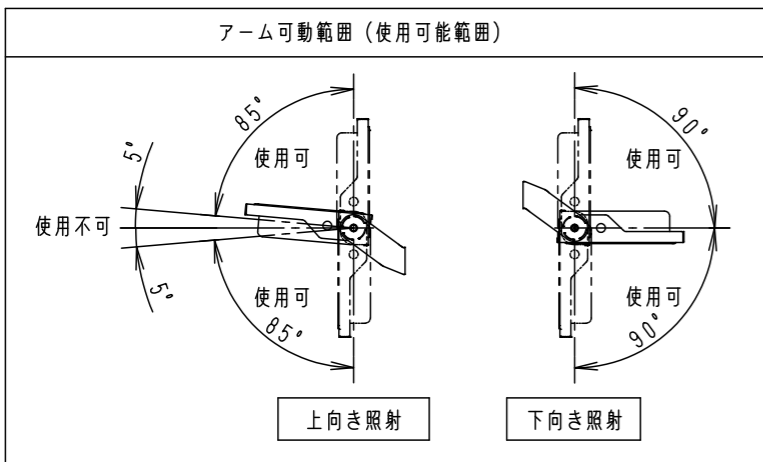

⚠ 注意：商品には寿命があります。詳細はCLX2021YAをご参照ください。

グリーン購入法適合

安全に関するご注意

- 一般屋外用器具です。浴室など湿気の多い場所、振動や衝撃の多い場所（クレーン設置場所・橋や高架上等）、腐食性ガスの発生する場所、海洋隣接地帯、塩素を使用する屋内プール、粉塵の多い場所等では使用しないでください。器具落下や絶縁不良による感電、火災の原因となります。
- 60m/s仕様です。これ以上の風速の影響を受ける場所では使用しないでください。器具落下の原因となります。
- 周囲温度は-20~35℃で使用してください。又、施工時の一時的な点灯確認以外は日中点灯はしないでください。不点や発火の原因となります。
- 草や木等でパネルが覆われるような場所では使用しないでください。火災の原因となります。
- 草や木の近くに器具を設置する場合は、除草剤や肥料がかからないようにしてください。万が一、器具に除草剤や肥料がかかってしまった場合、水で洗い流してください。除草剤や肥料により器具が腐食し、浸水による感電・不点の原因となります。
- 器具の取付けには必ずボルトと平座金、パネ座金、六角ナット（ダブルナット仕様）を使用してください。取付けに不備があると落下の原因となります。
- 冠水の恐れのある場所では使用しないでください。感電の原因となります。
- 落下防止ワイヤーを取外すなどの分解はしないでください。落下・感電・機能不良の原因となります。
- 枯葉や枯枝がパネルに舞い落ちるような場所では使用しないでください。火災の原因となります。
- 上向き照射する場合、パネル上の堆積物は定期的に取り除いてください。堆積物によって熱がこもり、堆積物の発火、パネルの変形や器具破損による浸水・感電・火災の原因となります。
- 寒冷地で使用する場合は、つららが落ちると危険が生じるような場所には設置しないでください。つららができることがある場合は、つららの除去を行ってください。つらら落下によるけがの原因となります。
- 電源線は600Vビニル絶縁ビニルキャプタイヤケーブル又は600V二種EPゴム絶縁クロロプレンキャプタイヤケーブルと同等以上の性能を有するものをご使用ください。指定外のケーブルを使用されますと浸水による感電・火災の原因となります。

保護等級 IP65

光源寿命	60,000h
器具光束	10,800lm
LED	電球色 (3000K, Ra80)
配光	広角
器具質量	3.6kg
特記事項	

受圧面積	
正面	0.09m <sup>2</sup>
側面	0.03m <sup>2</sup>

定格電圧	AC100V	AC200V	AC242V
入力電流	0.89A	0.44A	0.37A
消費電力	88.0W	86.4W	86.6W
周波数	50Hz/60Hz共用		