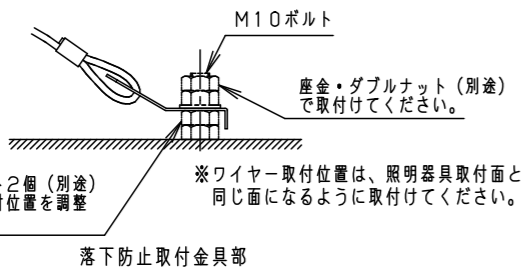

[使用上のご注意]

- ●塩害地域でご使用される場合は別途ご相談ください。
- ●施工作業を十分に考慮して造管材と器具とのスペースを確保して設置ください。密閉された空間では使用しないでください。発煙・発火及び器具短寿命の原因となります。
- ●器具が点検・交換できない場所には設置しないでください。点検できる設置場所（納め方）であること高所設置時の点検設備（ゴンドラなど）があることを確認した上で、設置計画をしてください。
- ●白い対象物（看板・壁面）を照射する場合、色ムラが気になる場合があります。予めご了承ください。
- ●LEDにはバラツキがあるため、LEDユニット内のLED個々及び同一品番・シリーズ品番で発光色、明るさが異なる場合があります。予めご了承ください。
- ●LEDユニットは、設計上、LEDを搭載しておらず点灯しない部分があります。予めご了承ください。
- ●雨上がりなど、高湿度環境時に内部結露する場合がありますが異常ではありません。数日間、点灯・消灯を繰り返す事により消滅しますので、予めご了承ください。
- ●器具上向き取付の場合は、水平から±5°以内に設置するとパネル面に水が滞留し内部結露が消えない原因となる為、使用不可です。