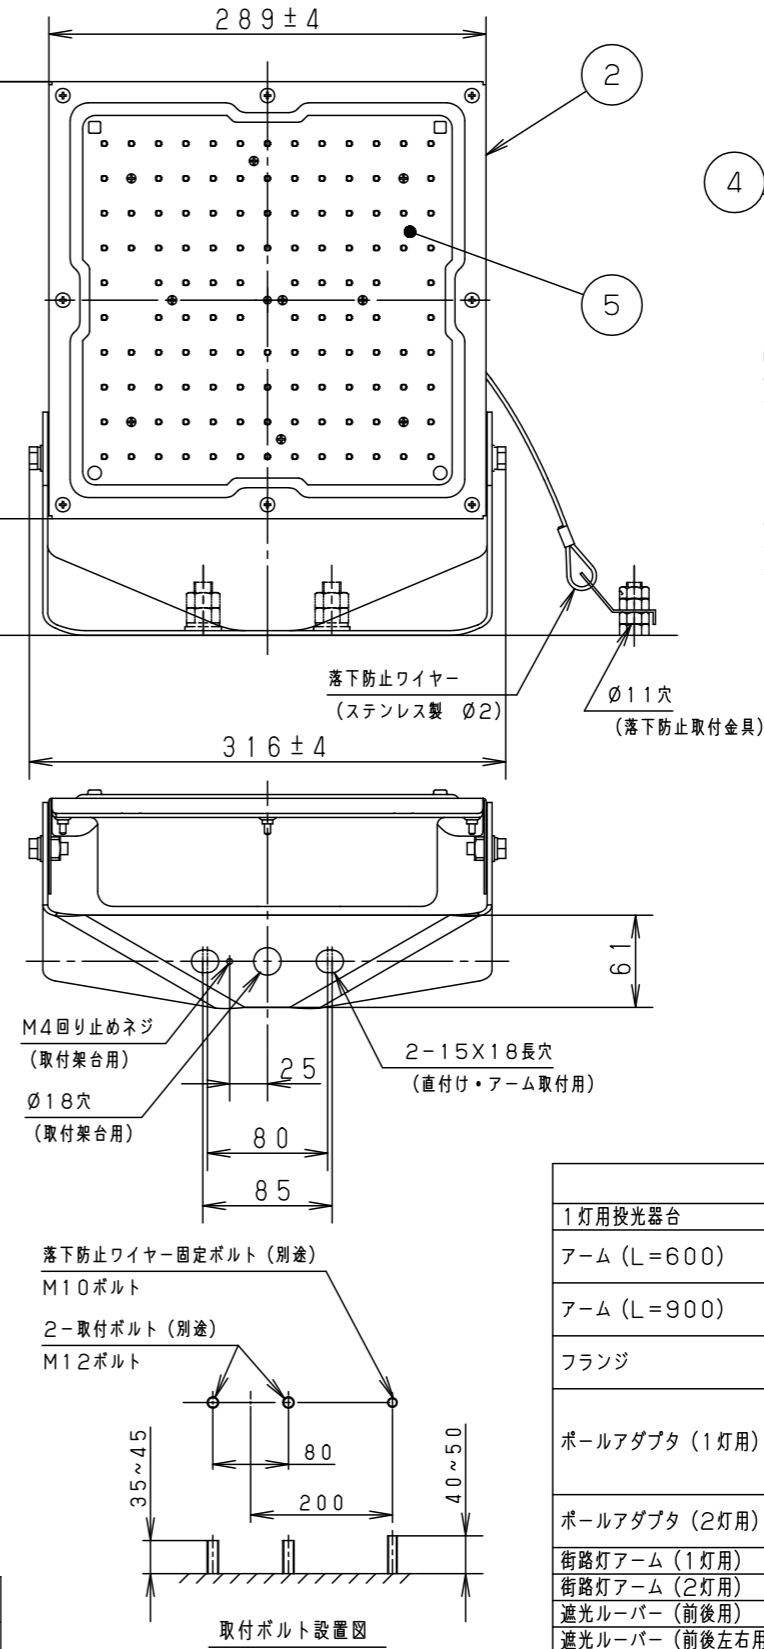

保護等級 IP65

光源寿命	60,000h
器具光束	10,800lm
LED	電球色 (3000K, Ra80)
配光	広角
器具質量	3.6kg
特記事項	

受圧面積	
正面	0.09m <sup>2</sup>
側面	0.03m <sup>2</sup>

定格電圧	AC100V	AC200V	AC242V
入力電流	0.89A	0.44A	0.37A
消費電力	88.0W	86.4W	86.6W
周波数	50Hz/60Hz共用		