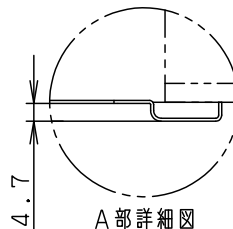

適合品番 (埋込穴φ125用LED照明器具・水平天井専用)

NDN28500S/W~3S/W	NDN28505S/W~8S/W	NDN28510S/W~3S/W
NDN28515S/W~8S/W	NDN46590S	NDN48500S/W~3S/W
NDN48505S/W~8S/W	NDN48510S/W~3S/W	NDN48515S/W~8S/W
NDN68500S/W~3S/W	NDN68505S/W~8S/W	NDN68510S/W~3S/W
NDN68515S/W~8S/W	NNF23171	NNF23173
NNN66801W~2W	NNN66811W~2W	NNN66821W~2W
NNN68801W~2W	NNN68811W~2W	NNN68821W~2W
NNQ35444	NNQ35446	NNQ35448
NSN65061W~3W	NSN65091W~3W	NSN65871W~2W
NSN65881WK~2WK	NSN65891WK~2WK	NSN67061W~3W
NSN67091W~3W	NSN67871W~2W	NSN67881WK~2WK
NSN67891W~2W	NSN68881WK~2WK	NTS62510W
NTS62511B/W~3B/W	NTS62516B/W~8B/W	NTS62590
NTS63510W	NTS63511B/W~3B/W	NTS63516B/W~8B/W
NTS63590	NTS65510W	NTS65511B/W~3B/W
NTS65516B/W~8B/W	NTS74220B/W~3B/W	NTS74230B/S/W~3B/S/W
NTS75240S~3S	NTS76230B/S/W~3B/S/W	

埋込穴寸法  
φ150±2

**⚠ 安全に関するご注意**  
 ・一般屋内用です。屋外や、水気、湿気のある所では使えません。  
 絶縁不良による感電の原因となります。

(使用上のご注意)

- ・ロックワール等、柔らかい天井に取付ける場合は必ず、取付板と天井の間に補強材を入れて下さい。  
 (取付板が天井にくい込み、枠と天井の間にスキマができることがあります。)
- ・必ず、適合品番と組合わせてご使用ください。
- ・必要な天井埋込深さは組合わせる器具により異なります。  
 組合わせる照明器具の承認図をご確認下さい。
- ・組合わせる照明器具によって枠の色及びツヤ等仕上げに違いがあります。  
 同色同ツヤであっても違いが出る場合があります。予めご了承ください。

	5				品番
ホワイト マンセル N9.5	4				NNN80004Z
器具質量 0.2kg	3				
特記事項	2	取付板	亜鉛鋼板 (t0.8)		長尾 永田
	1	枠	鋼板 (t0.8)	ホワイト半つや消し ポリエステル粉体塗装	
	部番	部品名	材質・素材厚	備考	パナソニック株式会社