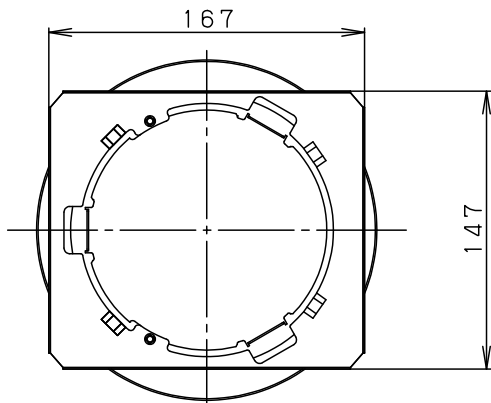

適合品番 (埋込穴φ125用LED照明器具・水平天井専用)

NDN28500S/W~3S/W	NDN28505S/W~8S/W	NDN28510S/W~3S/W
NDN28515S/W~8S/W	NDN46590S	NDN48500S/W~3S/W
NDN48505S/W~8S/W	NDN48510S/W~3S/W	NDN48515S/W~8S/W
NDN68500S/W~3S/W	NDN68505S/W~8S/W	NDN68510S/W~3S/W
NDN68515S/W~8S/W	NNF23171	NNF23173
NNN66801W~2W	NNN66811W~2W	NNN66821W~2W
NNN68801W~2W	NNN68811W~2W	NNN68821W~2W
NNQ35444	NNQ35446	NNQ35448
NSN65061W~3W	NSN65091W~3W	NSN65871W~2W
NSN65881WK~2WK	NSN65891WK~2WK	NSN67061W~3W
NSN67091W~3W	NSN67871W~2W	NSN67881WK~2WK
NSN67891W~2W	NSN68881WK~2WK	NTS62510W
NTS62511B/W~3B/W	NTS62516B/W~8B/W	NTS62590
NTS63510W	NTS63511B/W~3B/W	NTS63516B/W~8B/W
NTS63590	NTS65510W	NTS65511B/W~3B/W
NTS65516B/W~8B/W	NTS74220B/W~3B/W	NTS74230B/S/W~3B/S/W
NTS75240S~3S	NTS76230B/S/W~3B/S/W	

埋込穴寸法  
φ150±2

**⚠ 安全に関するご注意**  
 ・一般屋内用です。屋外や、水気、湿気のある所では使えません。  
 絶縁不良による感電の原因となります。

(使用上のご注意)

- ・ロックワール等、柔らかい天井に取付ける場合は必ず、取付板と天井の間に補強材を入れて下さい。  
 (取付板が天井にくい込み、枠と天井の間にスキマができることがあります。)
- ・必ず、適合品番と組合わせてご使用ください。
- ・必要な天井埋込深さは組合わせる器具により異なります。  
 組合わせる照明器具の承認図をご確認下さい。
- ・組合わせる照明器具によって枠の色及びツヤ等仕上げに違いがあります。  
 同色同ツヤであっても違いが出る場合があります。予めご了承ください。

	5				品番
ホワイト マンセル N9.5	4				NNN80004Z
器具質量 0.2kg	3				
特記事項	2	取付板	亜鉛鋼板 (t0.8)		長尾 永田
	1	枠	鋼板 (t0.8)	ホワイト半つや消し ポリエステル粉体塗装	
	部番	部品名	材質・素材厚	備考	パナソニック株式会社