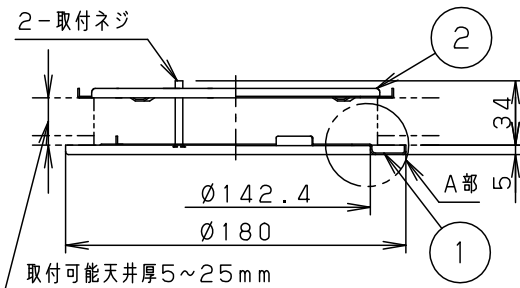

適合品番 (埋込穴φ125用LED照明器具・水平天井専用)

NDN28500S/W~3S/W	NDN28505S/W~8S/W	NDN28510S/W~3S/W
NDN28515S/W~8S/W	NDN46590S	NDN48500S/W~3S/W
NDN48505S/W~8S/W	NDN48510S/W~3S/W	NDN48515S/W~8S/W
NDN68500S/W~3S/W	NDN68505S/W~8S/W	NDN68510S/W~3S/W
NDN68515S/W~8S/W	NNF23171	NNF23173
NNN66801W~2W	NNN66811W~2W	NNN66821W~2W
NNN68801W~2W	NNN68811W~2W	NNN68821W~2W
NNQ35444	NNQ35446	NNQ35448
NSN65061W~3W	NSN65091W~3W	NSN65871W~2W
NSN65881WK~2WK	NSN65891WK~2WK	NSN67061W~3W
NSN67091W~3W	NSN67871W~2W	NSN67881WK~2WK
NSN67891W~2W	NSN68881WK~2WK	NTS62510W
NTS62511B/W~3B/W	NTS62516B/W~8B/W	NTS62590
NTS63510W	NTS63511B/W~3B/W	NTS63516B/W~8B/W
NTS63590	NTS65510W	NTS65511B/W~3B/W
NTS65516B/W~8B/W	NTS74220B/W~3B/W	NTS74230B/S/W~3B/S/W
NTS75240S~3S	NTS76230B/S/W~3B/S/W	

埋込穴寸法  
φ150±2

**⚠ 安全に関するご注意**  
 ・一般屋内用です。屋外や、水気、湿気のある所では使えません。  
 絶縁不良による感電の原因となります。

(使用上のご注意)

- ・ロックワール等、柔らかい天井に取付ける場合は必ず、取付板と天井の間に補強材を入れて下さい。  
 (取付板が天井にくい込み、枠と天井の間にスキマができることがあります。)
- ・必ず、適合品番と組合わせてご使用ください。
- ・必要な天井埋込深さは組合わせる器具により異なります。  
 組合わせる照明器具の承認図をご確認下さい。
- ・組合わせる照明器具によって枠の色及びツヤ等仕上げに違いがあります。  
 同色同ツヤであっても違いが出る場合があります。予めご了承ください。

	5				品番
ホワイト マンセル N9.5	4				NNN80004Z
器具質量 0.2kg	3				
特記事項	2	取付板	亜鉛鋼板 (t0.8)		長尾 永田
	1	枠	鋼板 (t0.8)	ホワイト半つや消し ポリエステル粉体塗装	
	部番	部品名	材質・素材厚	備考	パナソニック株式会社