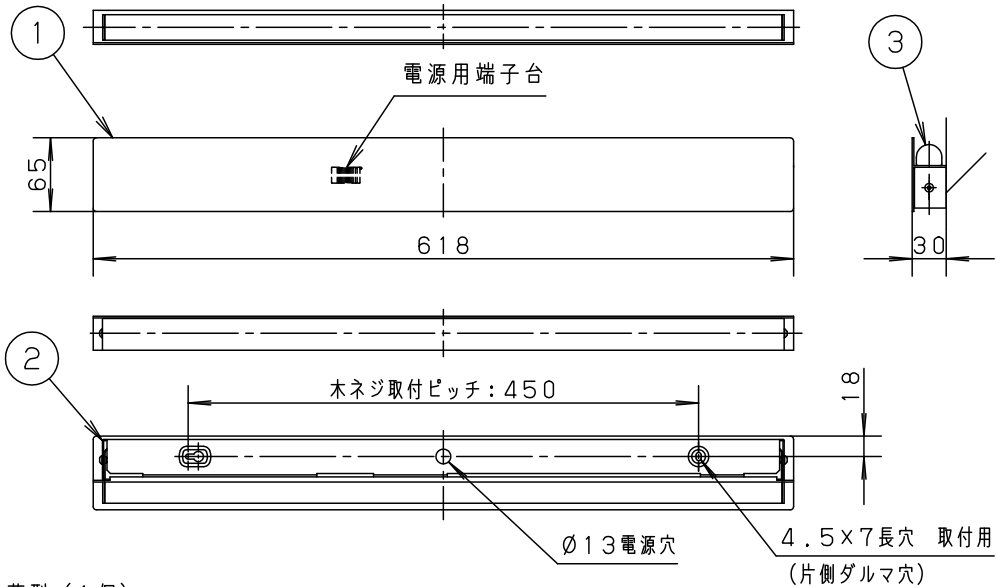

⚠ 注意：商品には寿命があります。詳細はCLX2021AAをご参照ください。

・電源ユニット内蔵型（1個）

⚠ 安全に関するご注意

- ・一般屋内用器具です。屋外や水気、湿気のある所では使用しないでください。絶縁不良による感電の原因となります。
- ・壁面（縦・横向き）・天井面取付専用です。
- ・起動方式LB対応以外のライトコントロール・遅れスイッチ・リモコンアダプタと組み合わせて使用しないでください。過熱による火災の原因となります。
- ・LEDを直視しないでください。目の痛みの原因となることがあります。

<使用上のご注意>

- ・LEDや電源のバラツキにより、商品ごとに明るさや光色、点灯する速度が異なる場合があります。（特に調光下限）
- ・ライトコントロールと接続する場合は、ライトコントロールの最大負荷容量以下かつ接続可能台数まででご使用ください。
- ・器具の近くでは、ラジオやテレビなどの音響、映像機器に雑音が入る場合があります。
- ・ほたるスイッチと接続する場合は1回路につきスイッチ3個まででご使用ください。
  （4個以上のほたるスイッチと接続すると、スイッチを切にしても器具が消灯しないことがあります）
- ・この器具の近くでは、光高周波方式のリモコンが作動しない場合がごくまれにありますので、ご注意ください。
- ・凹凸のある照射面や照射距離が近いとき、光ムラが気になる場合があります。
- ・起動方式LB対応の当社ライトコントロールと組み合わせて1～100%調光ができます。