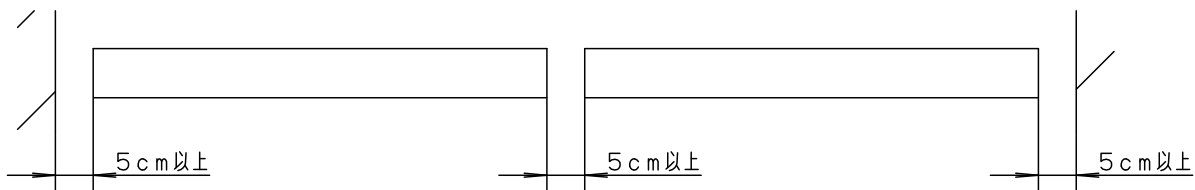

#### <取付位置のご注意>

- ・壁面より5cm以上離して取付けてください。器具の取付が出来なくなります。
- ・連続して取り付ける場合は器具どうしを5cm以上離して下さい。器具の取付が出来なくなります。
- ・平らな壁面に取付けてください。光が漏れたり、器具の取付ができない場合があります。

定格電圧	入力電流	消費電力	6				
AC100V	0.13A	12.9W	5				品番
LED	温白色 (3500K 高演色Ra95)		4				LGB81881LB1
器具光束	780lm		3	カバ	ポリカーボネート	乳白	
器具質量	1.0kg		2	取付板	鋼板 (t1.0)	ブラック ポリエステル粉体塗装	<b>生産終了品</b> 本器具は製造できません
特記事項			1	本体	アルミ押出材	ブラック ポリエステル粉体塗装	
			部番	部品名	材質・素材厚	備考	パナソニック株式会社