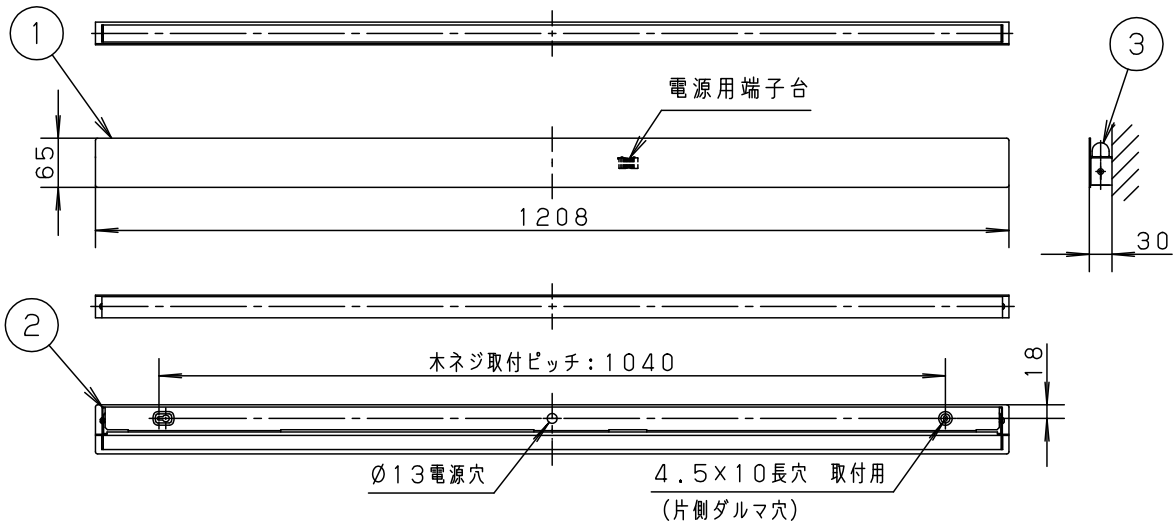

⚠ 注意：商品には寿命があります。詳細はCLX2021AAをご参照ください。

・電源ユニット内蔵型（1個）

⚠ 安全に関するご注意

- ・一般屋内用器具です。屋外や水気、湿気のある所では使用しないでください。絶縁不良による感電の原因となります。
- ・壁面（縦・横向き）・天井面・据置取付専用です。
- ・起動方式LB対応以外のライトコントロール・遅れスイッチ・リモコンアダプタと組み合わせて使用しないでください。過熱による火災の原因となります。
- ・LEDを直視しないでください。目の痛みの原因となることがあります。

<使用上のご注意>

- ・LEDや電源のバラツキにより、商品ごとに明るさや光色、点灯する速度が異なる場合があります。（特に調光下限）
- ・ライトコントロールと接続する場合は、ライトコントロールの最大負荷容量以下かつ接続可能台数まででご使用ください。
- ・器具の近くでは、ラジオやテレビなどの音響、映像機器に雑音が入る場合があります。
- ・ほたるスイッチと接続する場合は器具1台につきスイッチ3個まででご使用ください。
  （4個以上のほたるスイッチと接続すると、スイッチを切にしても器具が消灯しないことがあります）
- ・この器具の近くでは、光高周波方式のリモコンが作動しない場合がごくまれにありますので、ご注意ください。
- ・凹凸のある照射面や照射距離が近いとき、光ムラが気になる場合があります。
- ・起動方式LB対応の当社ライトコントロールと組み合わせて1～100%調光ができます。