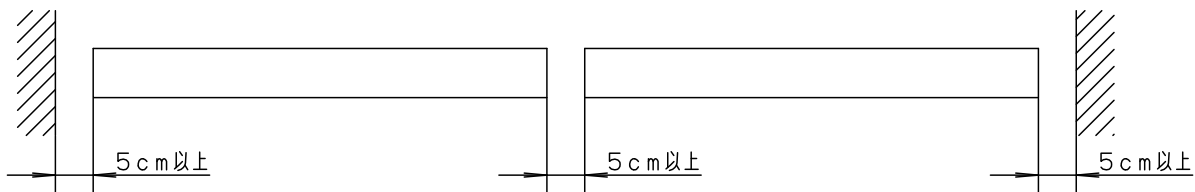

<取付位置のご注意>

- ・壁面より5cm以上離して取付けてください。器具の取付ができなくなります。
- ・連続して取り付ける場合は器具どうしを5cm以上離して下さい。器具の取付ができなくなります。
- ・平らな壁面に取付けてください。光が漏れたり、器具の取付ができない場合があります。

入力電流	0.23A	消費電力	23.0W	6				
LED	温白色 (3500K Ra95)	5						品番 LGB81886LB1
		4						
器具質量	1.7kg	3	カバ	ー	ポリカーボネート	乳	白	
特記事項		2	取付板		鋼板 (t1.0)	ホフホワイト粉体塗装		<div style="border: 1px solid black; padding: 2px; text-align: center;"> 生産終了品 本器具は製造できません </div>
		1	本体		アルミ押出材	ホフホワイト粉体塗装		
		部番	部品名	材質・素材厚	備考	パナソニック株式会社		