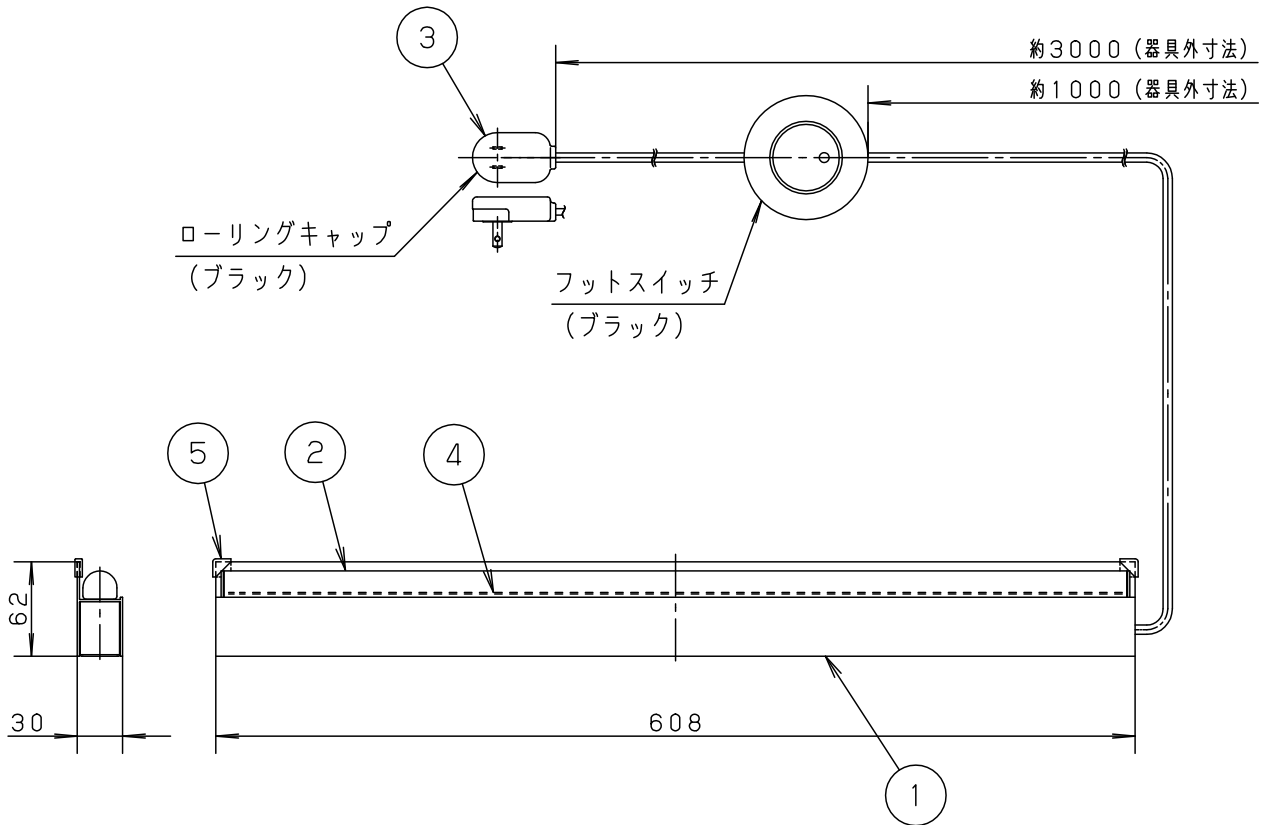

⚠ 注意：商品には寿命があります。詳細はCLX2021AAをご参照ください。

安全に関するご注意

- 一般屋内用器具です。屋外や水気、湿気のある所では使用しないでください。絶縁不良による感電の原因となります。
- 調光器と組み合わせて使用しないでください。火災の原因となります。
- LEDを直視しないでください。目の痛みの原因となることがあります。
- 縦置き、横置き専用器具です。