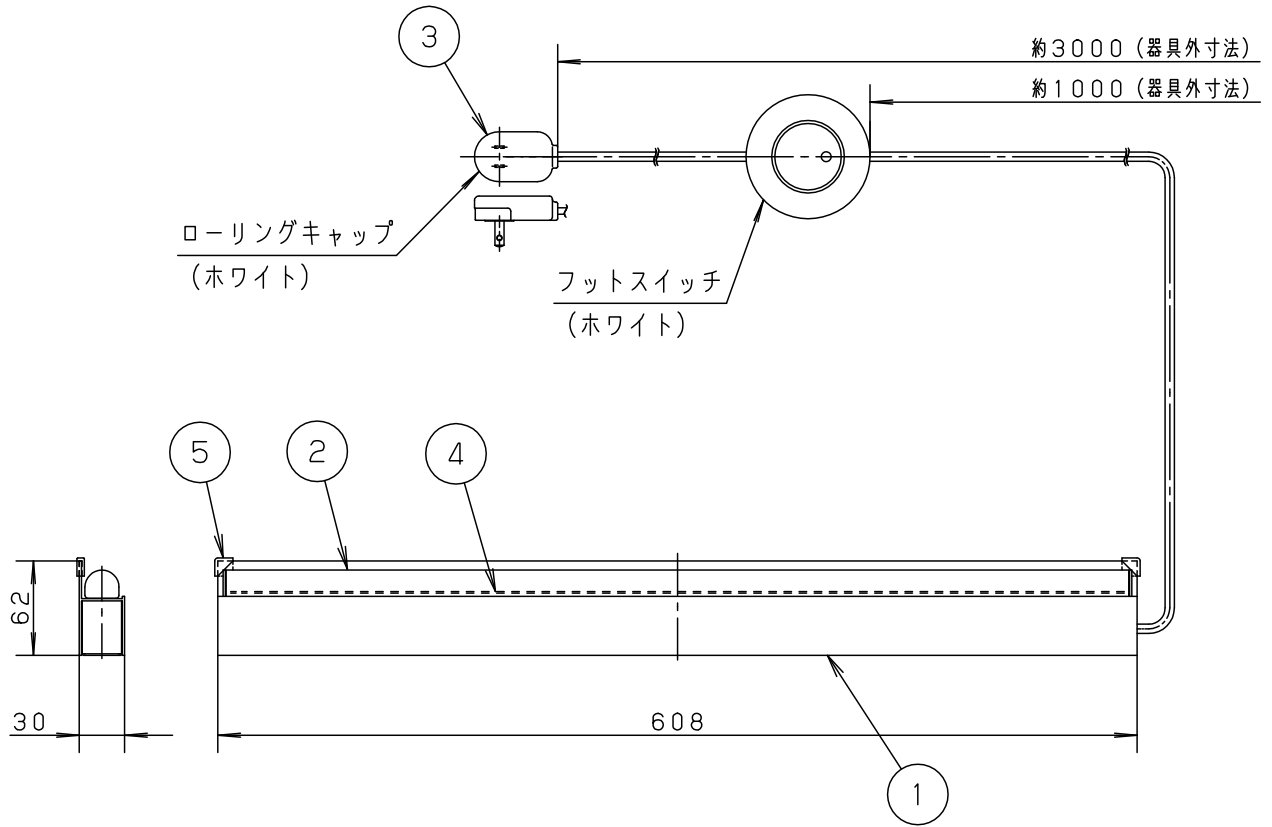

⚠ 注意：商品には寿命があります。詳細はCLX2021AAをご参照ください。

⚠ 安全に関するご注意

- 一般屋内用器具です。
  屋外や水気、湿気のある所では使用しないでください。
  絶縁不良による感電の原因となります。
- 調光器と組み合わせて使用しないでください。
  火災の原因となります。
- LEDを直視しないでください。
  目の痛みの原因となることがあります。
- 縦置き、横置き専用器具です。

縦置き

横置き

1. <使用上のご注意>
2. この器具の近くでは電子錠などに使用する光高周波方式のリモコンが動作しない場合がごくまれにありますので、ご注意ください。
   - LEDにはバラツキがあるため、同一品番商品でも商品ごとに発光色、明るさが異なる場合があります。
   - 器具の近くでは、ラジオやテレビなどの音響、映像機器に雑音が入る場合があります。
   - 器具を設置する際は床を傷つけないよう水平に置いてください。
   - 器具を移動する際は持ち上げて移動させてください。器具を引きずると床が傷つく場合があります。
   - 足を引っ掛けないように電源コードを設置してください。

• フットスイッチ付
ON-OFF

定格電圧	入力電流	消費電力					品番
AC100V	0.13A	12.9W					SF055W
LED	電球色 (2700K 高演色Ra95) 明るさ：20形直管蛍光灯1灯器具相当	5	コーナパッド	シリコンゴム			
器具質量	1.1kg	4	LED				
特記事項		3	電源コード		ホワイト、約3m ローリングキャップ付		
		2	カバー	ポリカーボネート	乳白	生産終了品 本器具は製造できません	
		1	本体	アルミ	ホワイト ポリエステル粉体塗装		
部番	部品名	材質・素材厚	備考	パナソニック株式会社