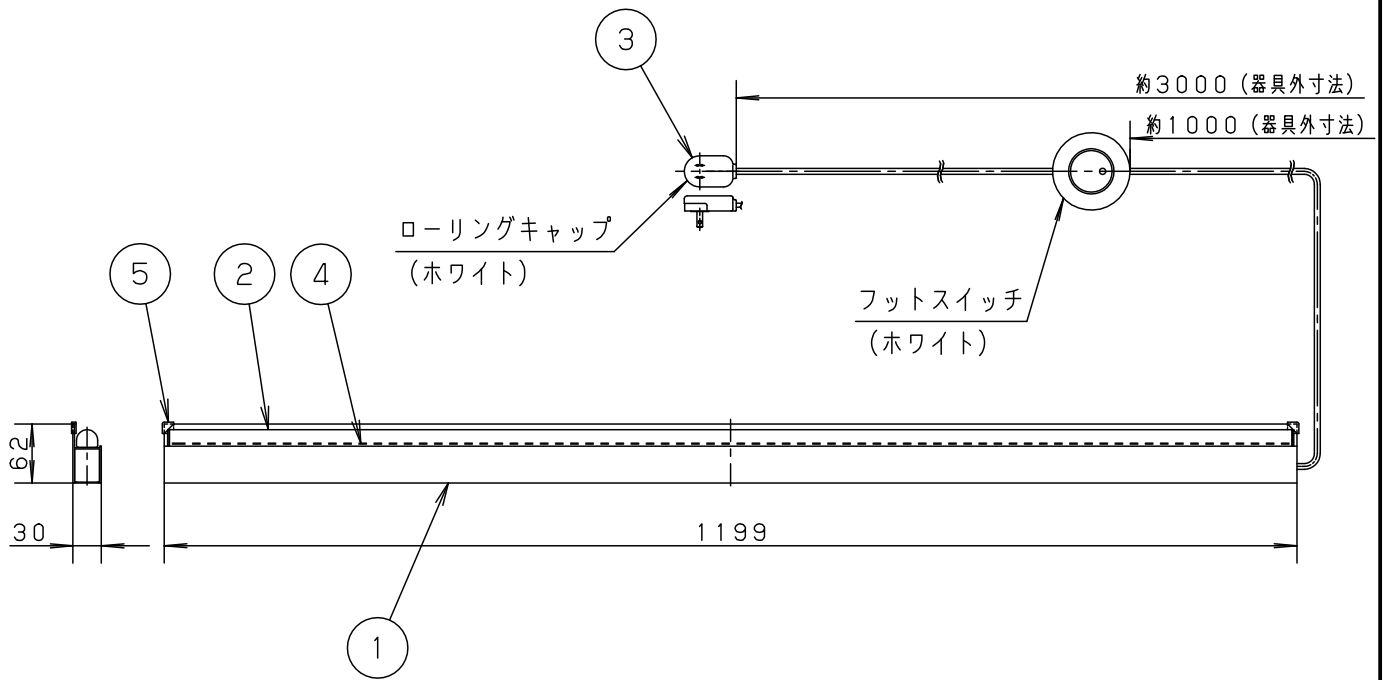

⚠ 注意：商品には寿命があります。詳細はCLX2021AAをご参照ください。

⚠ 安全に関するご注意

- 一般屋内用器具です。屋外や水気、湿気のある所では使用しないでください。絶縁不良による感電の原因となります。
- 調光器と組み合わせて使用しないでください。火災の原因となります。
- LEDを直視しないでください。目の痛みの原因となることがあります。
- 縦置き、横置き専用器具です。

<使用上のご注意>

- この器具の近くでは電子錠などに使用する光高周波方式のリモコンが動作しない場合がごくまれにありますので、ご注意ください。
- LEDにはバラツキがあるため、同一品番商品でも商品ごとに発光色、明るさが異なる場合があります。
- 器具の近くでは、ラジオやテレビなどの音響、映像機器に雑音が入る場合があります。
- 器具を設置する際は床を傷つけないよう水平に置いてください。
- 器具を移動する際は持ち上げて移動させてください。器具を引きずると床が傷つく場合があります。
- 足を引っ掛けないように電源コードを設置してください。

• フットスイッチ付
ON-OFF

定格電圧	入力電流	消費電力
AC100V	0.23A	23W

LED	電球色 (2700K 高演色Ra95) 明るさ：40形直管蛍光灯1灯器具相当	5	コーナパッド	シリコンゴム	品番 SF061W
		4	LED		
器具質量	1.8kg	3	電源コード	ホワイト、約3m ローリングキャップ付	
特記事項		2	カバー	ポリカーボネート	乳白
		1	本体	アルミ	ホワイト ポリエステル粉体塗装
部番	部品名	材質・素材厚	備考	生産終了品 本器具は製造できません	
				パナソニック株式会社