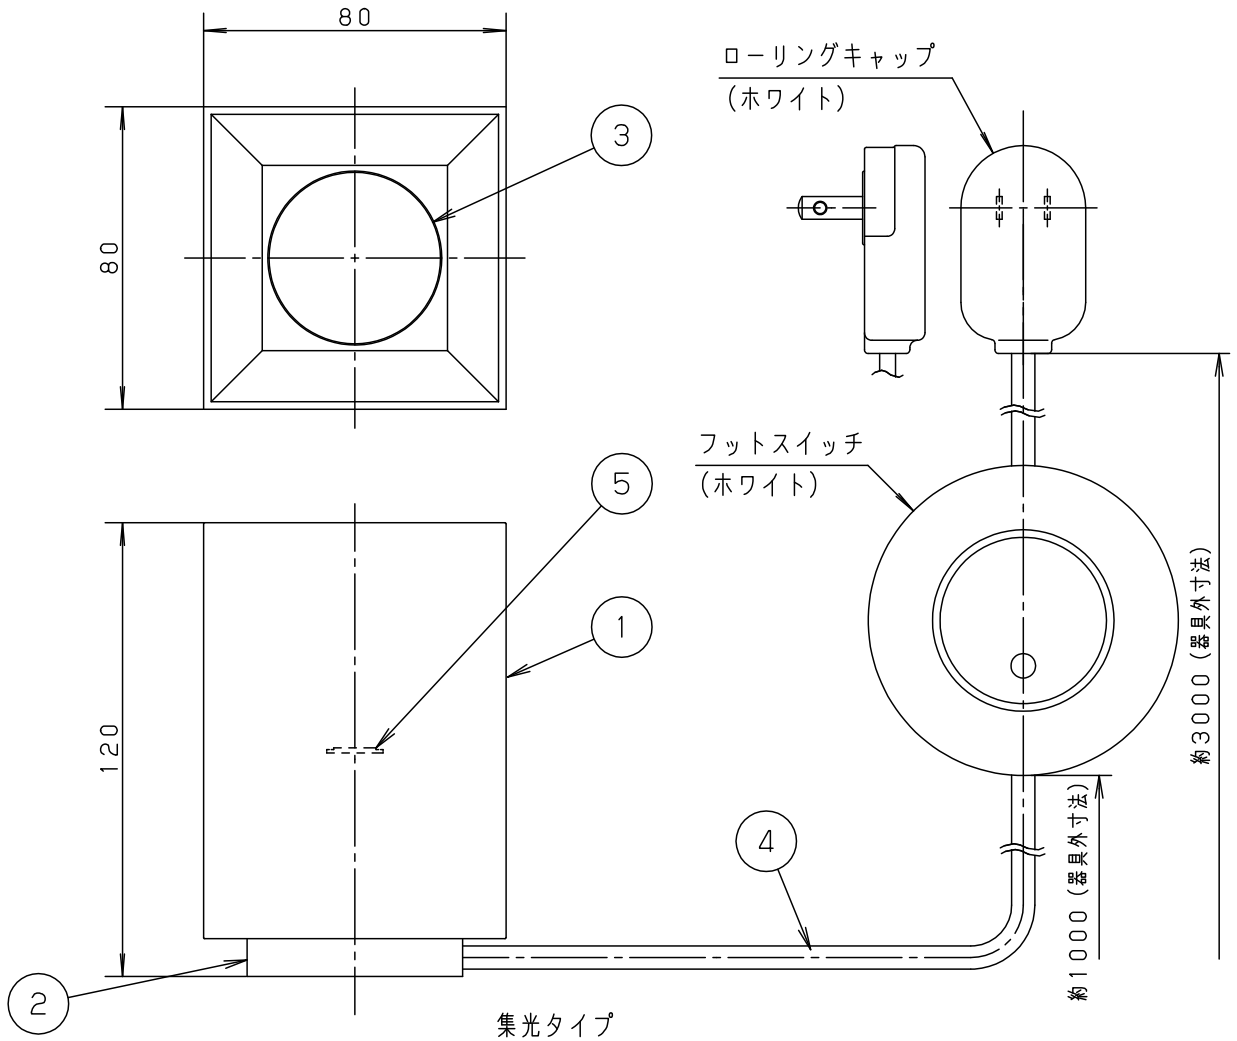

⚠ 注意：商品には寿命があります。詳細はCLX2021AAをご参照ください。

集光タイプ

安全に関するご注意

- 一般屋内用器具です。屋外や水気、湿気のある所では使用しないでください。絶縁不良による感電の原因となります。
- 調光器と組み合わせて使用しないでください。火災の原因となります。
- LEDを直視しないでください。目の痛みの原因となることがあります。
- 縦置き、横置き専用器具です。