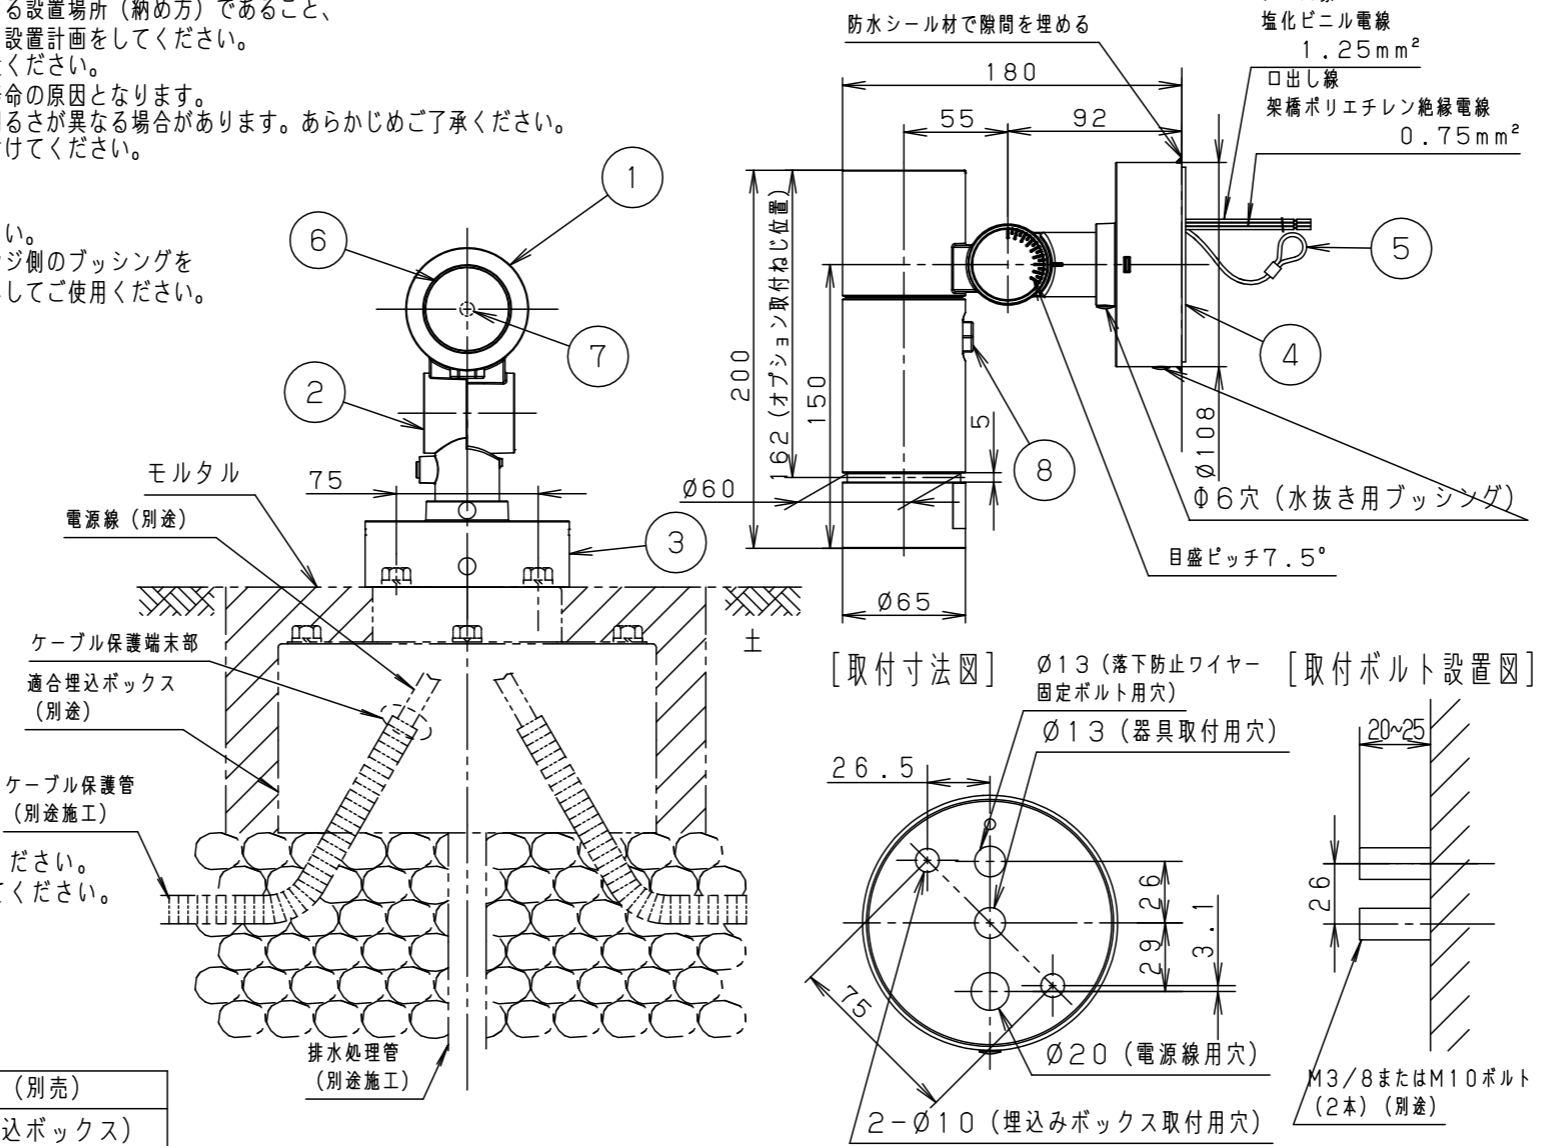

最大接続灯数（1回路当り）

弊社配線器具	AC100V
リモコンブレーカCL型	20A
リモコン漏電ブレーカCLE型	20A
カンタッチブレーカBKF型	20A
カンタッチ漏電ブレーカBKF型	20A
コンパクトブレーカ	20A
コンパクト漏電ブレーカ	20A
HBブレーカ	20A
小型漏電ブレーカ	20A

133台

【施工上のご注意】

- 据置きタイプは取付金具を適合埋込ボックスとの組み合わせで施工でき電源線の地中配線が可能です。
- 適合埋込ボックスは排水処理を施してください。埋込ボックスは下面開放です。
- 人が容易に触れる恐れのある場所に設置される場合は器具が動かないように埋込ボックスをモルタルなどで固定してください。
- 電源線（別途）とケーブル保護端処理は必ず防水処理を行ってください。
- 錆びの発生に考慮してコンクリート・モルタル骨材中の塩分の値は0.3kg/m³以下としてください。

適合オプション（別売）	受圧面積
YYY95060（スマート）	正面：0.011m ² 側面：0.020m ²
YYY95061（スラッシュフード）	
YYY95065（スプレッドレンズ）	適合埋込ボックス（別売）
YYY95066（ディフューズレンズ）	YYY90130（埋込ボックス）

部番	部品名	材質・素材厚	備考
1	本体	アルミダイカスト	ミディアムグレーメタリック ポリエステル粉体塗装
2	アーム	アルミダイカスト	ミディアムグレーメタリック ポリエステル粉体塗装
3	フランジ	アルミダイカスト	ミディアムグレーメタリック ポリエステル粉体塗装
4	パッキン	EPDMゴム	ブラック
5	ワイヤー	ステンレス（φ2.0）	
6	パネル	高透過ガラス	内面薬品消し仕上
7	LED		
8	フィルター		