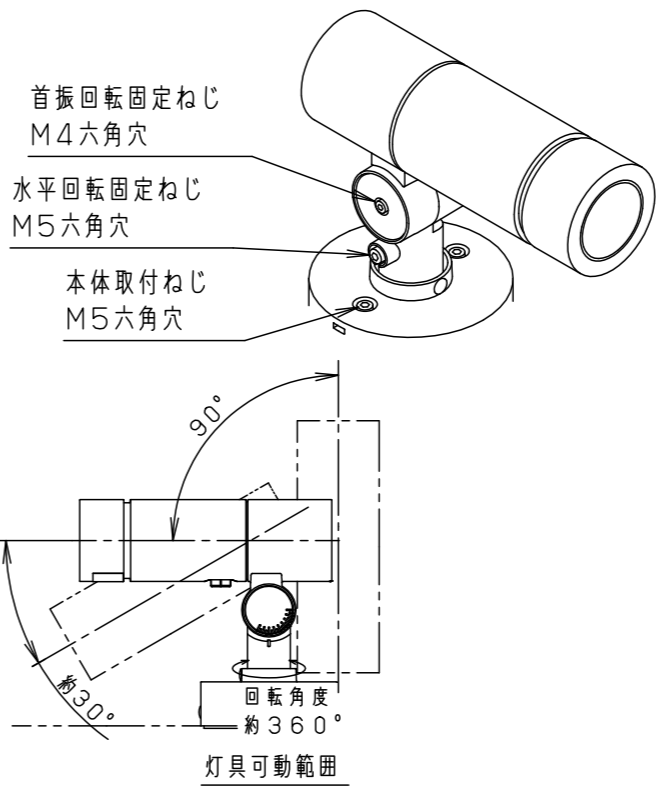

最大接続灯数（1回路当り）

弊社配線器具	AC100V
リモコンブレーカCL型	20A
リモコン漏電ブレーカCLE型	20A
カンタッチブレーカBKF型	20A
カンタッチ漏電ブレーカBKF型	20A
コンパクトブレーカ	20A
コンパクト漏電ブレーカ	20A
HBブレーカ	20A
小型漏電ブレーカ	20A

133台

【施工上のご注意】

- 据置きタイプは取付金具を適合埋込ボックスとの組み合わせで施工でき電源線の地中配線が可能です。
- 適合埋込ボックスは排水処理を施してください。埋込ボックスは下面開放です。
- 人が容易に触れる恐れのある場所に設置される場合は器具が動かないように埋込ボックスをモルタルなどで固定してください。
- 電源線（別途）とケーブル保護端処理は必ず防水処理を行ってください。
- 錆びの発生に考慮してコンクリート・モルタル骨材中の塩分の値は0.3kg/m³以下としてください。

適合オプション（別売）	受圧面積
YYY95060（スマート）	正面：0.011m ² 側面：0.020m ²
YYY95061（スラッシュフード）	
YYY95065（スプレッドレンズ）	適合埋込ボックス（別売）
YYY95066（ディフューズレンズ）	YYY90130（埋込ボックス）

部番	部品名	材質・素材厚	備考
1	本体	アルミダイカスト	ミディアムグレーメタリック ポリエステル粉体塗装
2	アーム	アルミダイカスト	ミディアムグレーメタリック ポリエステル粉体塗装
3	フランジ	アルミダイカスト	ミディアムグレーメタリック ポリエステル粉体塗装
4	パッキン	EPDMゴム	ブラック
5	ワイヤー	ステンレス（φ2.0）	
6	パネル	高透過ガラス	内面薬品消し仕上
7	LED		
8	フィルター		