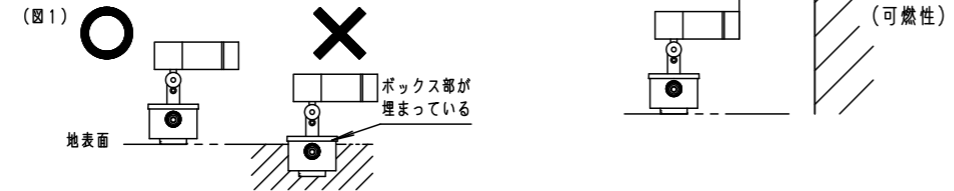

⚠ 注意：商品には寿命があります。詳細はCLX2021JAをご参照ください。

安全に関するご注意

- 一般屋外用（防雨型）器具です。浴室など湿気の多い場所、振動や衝撃の多い場所（橋や高架上等）、腐食性ガスの発生する場所、塩素を使用する屋内プール等、海岸隣接地帯では使用しないでください。器具の落下や絶縁不良による感電及び火災の原因となります。
- 耐風速60m/s仕様です。適用条件以外では使用しないでください。器具落下の原因となります。
- 周囲温度は、-20℃～35℃で使用してください。又、施工時の一時的な点灯確認以外は日中点灯はしないでください。火災・LED短寿命の原因となります。
- 必ず適合スパイク、または適合据置プレートと組み合わせて使用してください。指定以外の取り付けは浸水の原因となります。
- 据置取付専用器具です。人が通行する高所もしくは壁面には取付けないでください。器具落下の原因となります。
- 草や木等で器具が覆われるような場所では使用しないでください。火災の原因となります。
- 草や木の近くに器具を設置する場合は、除草剤や肥料がかからないようにしてください。万が一、器具に除草剤や肥料がかかってしまった場合、水で洗い流してください。除草剤や肥料により器具が腐食し、浸水による感電・不点の原因となります。
- 冠水するおそれのある場所では使用しないでください。又、必ず排水処理管工事を行なってください。感電の原因となります。
- スパイクの円板部より深く、土中に埋め込まないでください。
- 照明器具の結線ボックスを土中に埋め込まないでください。（図1）
- 除草剤や肥料により器具が腐食し、浸水による感電・不点の原因となります。
- 上向き照射する場合、パネル上の堆積物は定期的に取り除いてください。堆積物によって熱がこもり、堆積物の発火、器具破損による浸水・感電・火災の原因となります。
- 器具と被照射物は30cm以上離してください。被照射面の温度上昇による変色の原因となります。（図2）