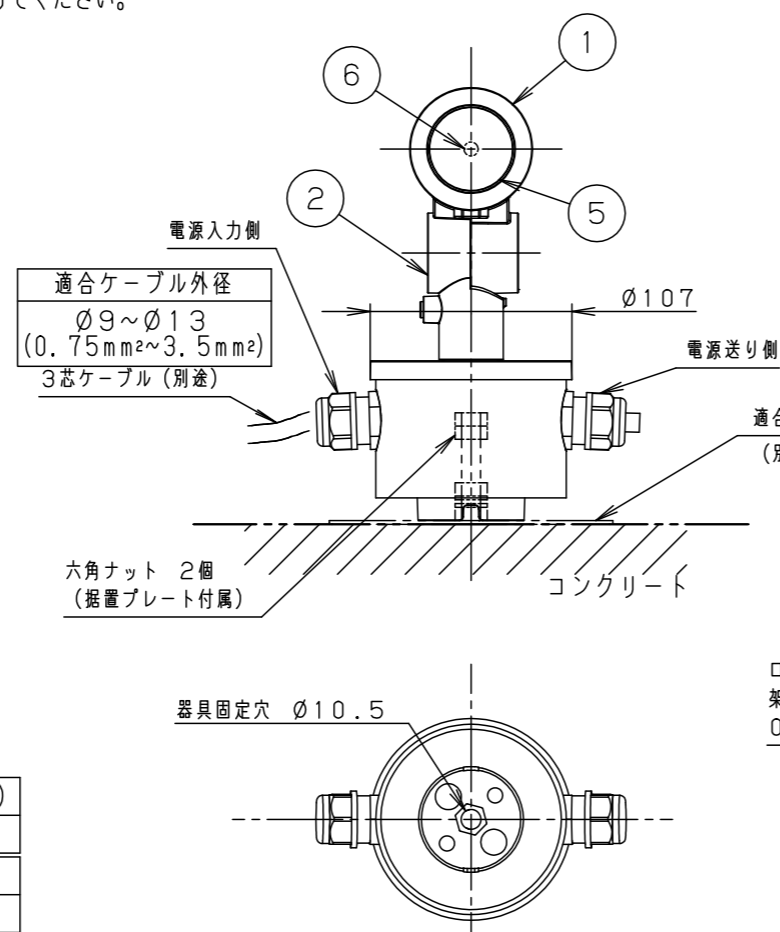

最大接続灯数（1回路当り）

弊社製配線器具	AC100V
リモコンブレーカCL型	20A
リモコン漏電ブレーカCLE型	20A
カンタッチブレーカBKF型	20A
カンタッチ漏電ブレーカBKFE型	20A
コンパクトブレーカ	20A
コンパクト漏電ブレーカ	20A
HBブレーカ	20A
小型漏電ブレーカ	20A

88台

【施工上のご注意】

- 錆びの発生に考慮してコンクリート・モルタル骨材中の塩分の値は0.3kg/m³以下としてください。
- 電源線（別途）とケーブル保護端末処理は必ず防水処理を行ってください。

受圧面積	
正面	0.017m ²
側面	0.023m ²
適合オプション（別売）	
YYY95060（スヌート）	適合据置プレート（別売）
YYY95061（スラッシュフード）	YYY36004
YYY95065（スプレッドレンズ）	適合スパイク（別売）
YYY95066（ディフューズレンズ）	YYY97173K

部番	部品名	材質・素材厚	備考
1	本体	アルミダイカスト	ミディアムグレーメタリック ポリエステル粉体塗装
2	アーム	アルミダイカスト	ミディアムグレーメタリック ポリエステル粉体塗装
3	フランジ	アルミダイカスト	ミディアムグレーメタリック ポリエステル粉体塗装
4	結線ボックス	アルミダイカスト	ミディアムグレーメタリック ポリエステル粉体塗装
5	パネル	高透過ガラス	内面薬品消し仕上
6	LED		
7	フィルター		