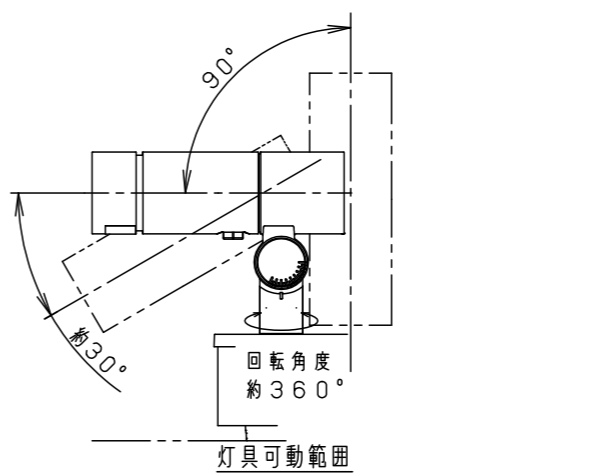

最大接続灯数（1回路当り）

弊社製配線器具	AC100V
リモコンブレーカCL型	20A
リモコン漏電ブレーカCLE型	20A
カンタッチブレーカBKF型	20A
カンタッチ漏電ブレーカBKFE型	20A
コンパクトブレーカ	20A
コンパクト漏電ブレーカ	20A
HBブレーカ	20A
小型漏電ブレーカ	20A

88台

【施工上のご注意】

- 錆びの発生に考慮してコンクリート・モルタル骨材中の塩分の値は0.3kg/m³以下としてください。
- 電源線（別途）とケーブル保護端末処理は必ず防水処理を行ってください。

受圧面積	
正面	0.017m ²
側面	0.023m ²
適合オプション（別売）	
YYY95060（スヌート）	適合据置プレート（別売）
YYY95061（スラッシュフード）	YYY36004
YYY95065（スプレッドレンズ）	適合スパイク（別売）
YYY95066（ディフューズレンズ）	YYY97173K

部番	部品名	材質・素材厚	備考
1	本体	アルミダイカスト	ミディアムグレーメタリック ポリエステル粉体塗装
2	アーム	アルミダイカスト	ミディアムグレーメタリック ポリエステル粉体塗装
3	フランジ	アルミダイカスト	ミディアムグレーメタリック ポリエステル粉体塗装
4	結線ボックス	アルミダイカスト	ミディアムグレーメタリック ポリエステル粉体塗装
5	パネル	高透過ガラス	内面薬品消し仕上
6	LED		
7	フィルター		