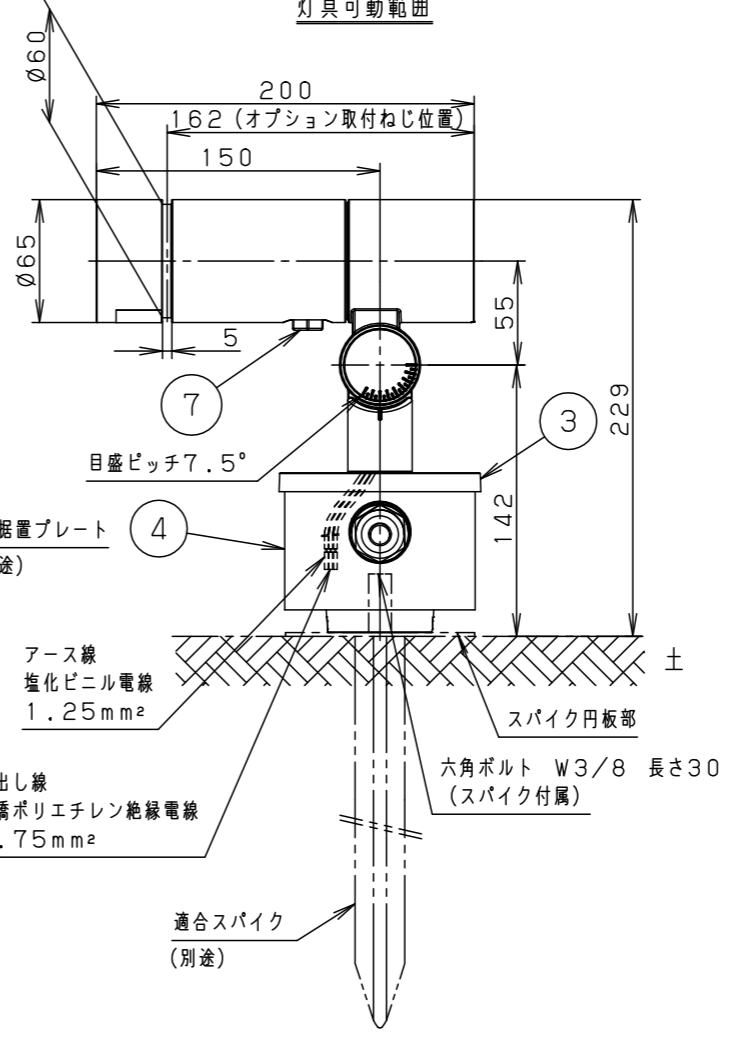

最大接続灯数（1回路当り）

弊社製配線器具	AC100V
リモコンブレーカCL型	20A
リモコン漏電ブレーカCLE型	20A
カンタッチブレーカBKF型	20A
カンタッチ漏電ブレーカBKFE型	20A
コンパクトブレーカ	20A
コンパクト漏電ブレーカ	20A
HBブレーカ	20A
小型漏電ブレーカ	20A

88台

【施工上のご注意】

- 錆びの発生に考慮してコンクリート・モルタル骨材中の塩分の値は0.3kg/m³以下としてください。
- 電源線（別途）とケーブル保護端末処理は必ず防水処理を行ってください。

受圧面積	
正面	0.017m ²
側面	0.023m ²
適合オプション（別売）	
YYY95060（スヌート）	適合据置プレート（別売）
YYY95061（スラッシュフード）	YYY36004
YYY95065（スプレッドレンズ）	適合スパイク（別売）
YYY95066（ディフューズレンズ）	YYY97173K

部番	部品名	材質・素材厚	備考
1	本体	アルミダイカスト	ミディアムグレーメタリック ポリエステル粉体塗装
2	アーム	アルミダイカスト	ミディアムグレーメタリック ポリエステル粉体塗装
3	フランジ	アルミダイカスト	ミディアムグレーメタリック ポリエステル粉体塗装
4	結線ボックス	アルミダイカスト	ミディアムグレーメタリック ポリエステル粉体塗装
5	パネル	高透過ガラス	内面薬品消し仕上
6	LED		
7	フィルター		