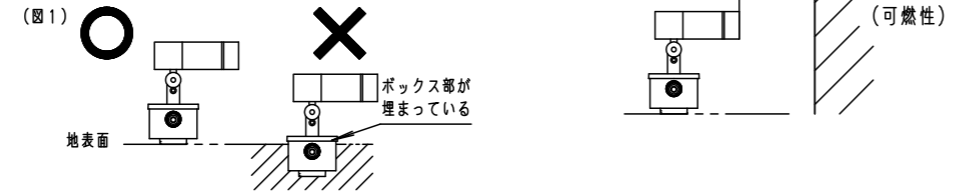

⚠ 注意：商品には寿命があります。詳細はCLX2021JAをご参照ください。

安全に関するご注意

- 一般屋外用（防雨型）器具です。浴室など湿気の多い場所、振動や衝撃の多い場所（橋や高架上等）、腐食性ガスの発生する場所、塩素を使用する屋内プール等、海岸隣接地帯では使用しないでください。器具の落下や絶縁不良による感電及び火災の原因となります。
- 耐風速60m/s仕様です。適用条件以外では使用しないでください。器具落下の原因となります。
- 周囲温度は、-20℃～35℃で使用してください。又、施工時の一時的な点灯確認以外は日中点灯はしないでください。火災・LED短寿命の原因となります。
- 必ず適合スパイク、または適合措置プレートと組み合わせて使用してください。指定以外の取り付けは浸水の原因となります。
- 据置取付専用器具です。人が通行する高所もしくは壁面には取付けないでください。器具落下の原因となります。
- 草や木等で器具が覆われるような場所では使用しないでください。火災の原因となります。
- 草や木の近くに器具を設置する場合は、除草剤や肥料がかからないようにしてください。万が一、器具に除草剤や肥料がかかってしまった場合、水で洗い流してください。除草剤や肥料により器具が腐食し、浸水による感電・不点の原因となります。
- 冠水するおそれのある場所では使用しないでください。又、必ず排水処理管工事を行なってください。感電の原因となります。
- スパイクの円板部より深く、土中に埋め込まないでください。
- 照明器具の結線ボックスを土中に埋め込まないでください。（図1）
- 除草剤や肥料により器具が腐食し、浸水による感電・不点の原因となります。
- 上向き照射する場合、パネル上の堆積物は定期的に取り除いてください。堆積物によって熱がこもり、堆積物の発火、器具破損による浸水・感電・火災の原因となります。
- 器具と被照射物は30cm以上離してください。被照射面の温度上昇による変色の原因となります。（図2）