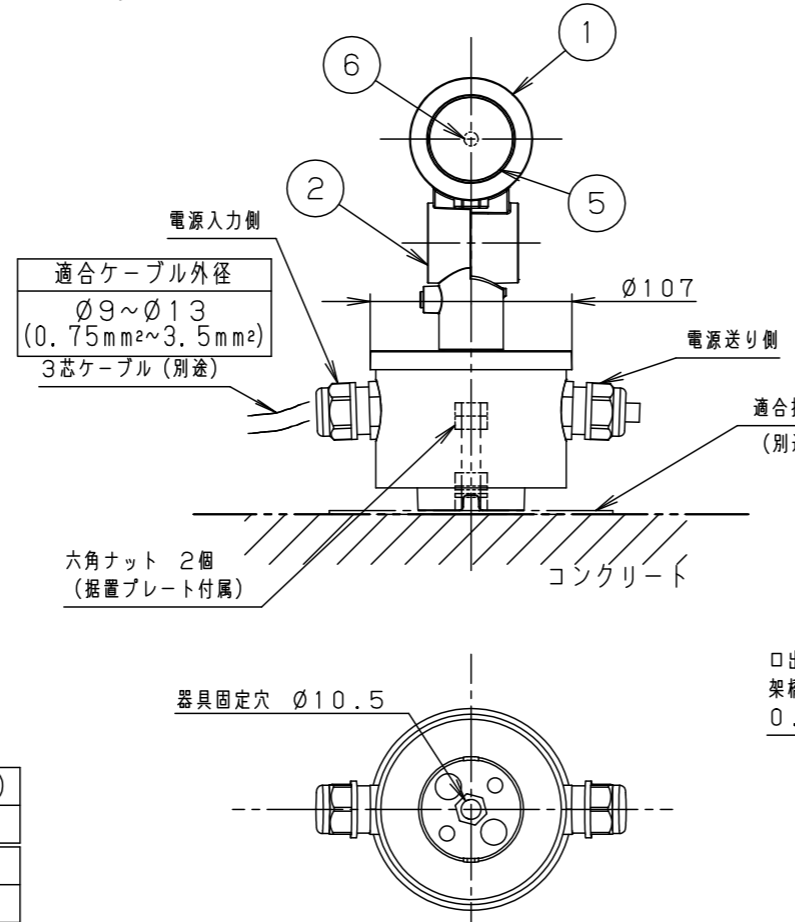

最大接続灯数（1回路当り）

弊社製配線器具	AC100V
リモコンブレーカCL型	20A
リモコン漏電ブレーカCLE型	20A
カンタッチブレーカBKF型	20A
カンタッチ漏電ブレーカBKFE型	20A
コンパクトブレーカ	20A
コンパクト漏電ブレーカ	20A
HBブレーカ	20A
小型漏電ブレーカ	20A

88台

【施工上のご注意】

- 錆びの発生に考慮してコンクリート・モルタル骨材中の塩分の値は0.3kg/m³以下としてください。
- 電源線（別途）とケーブル保護端末処理は必ず防水処理を行ってください。

受圧面積	
正面	0.017m ²
側面	0.023m ²
適合オプション（別売）	
YYY95060（スヌート）	適合措置プレート（別売）
YYY95061（スラッシュフード）	YYY36004
YYY95065（スプレッドレンズ）	適合スパイク（別売）
YYY95066（ディフューズレンズ）	YYY97173K

部番	部品名	材質・素材厚	備考
1	本体	アルミダイカスト	ミディアムグレーメタリック ポリエステル粉体塗装
2	アーム	アルミダイカスト	ミディアムグレーメタリック ポリエステル粉体塗装
3	フランジ	アルミダイカスト	ミディアムグレーメタリック ポリエステル粉体塗装
4	結線ボックス	アルミダイカスト	ミディアムグレーメタリック ポリエステル粉体塗装
5	パネル	高透過ガラス	内面薬品消し仕上
6	LED		
7	フィルター		