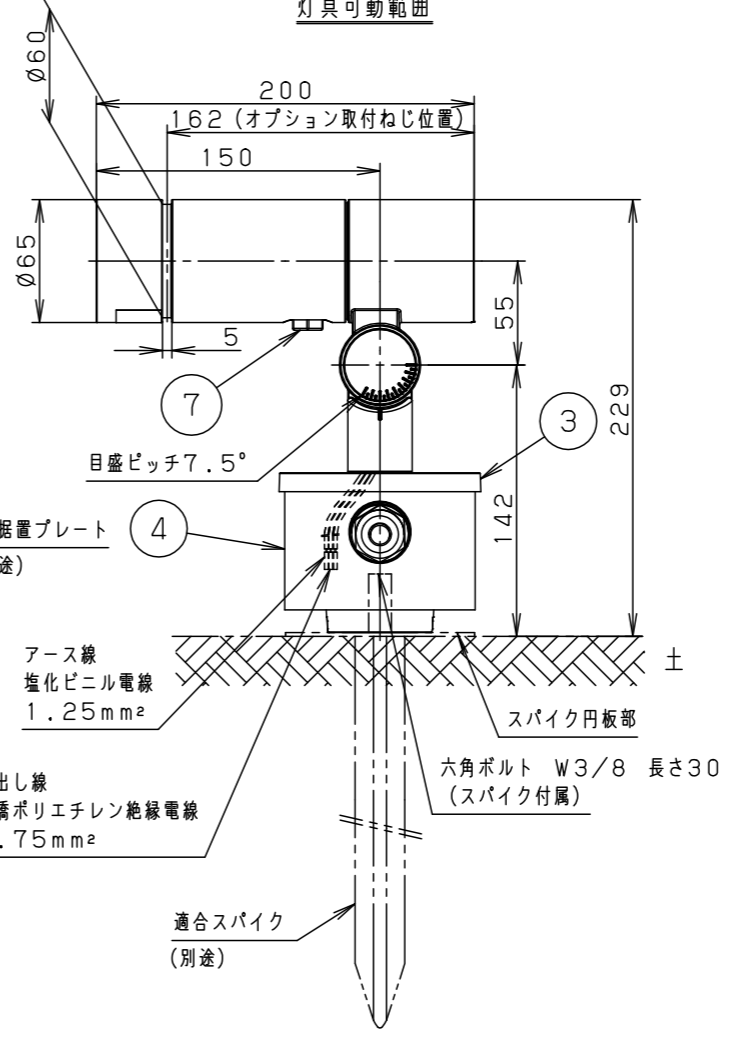

最大接続灯数（1回路当り）

弊社製配線器具	AC100V
リモコンブレーカCL型	20A
リモコン漏電ブレーカCLE型	20A
カンタッチブレーカBKF型	20A
カンタッチ漏電ブレーカBKFE型	20A
コンパクトブレーカ	20A
コンパクト漏電ブレーカ	20A
HBブレーカ	20A
小型漏電ブレーカ	20A

88台

【施工上のご注意】

- 錆びの発生に考慮してコンクリート・モルタル骨材中の塩分の値は0.3kg/m³以下としてください。
- 電源線（別途）とケーブル保護端末処理は必ず防水処理を行ってください。

受圧面積	
正面	0.017m ²
側面	0.023m ²
適合オプション（別売）	
YYY95060（スヌート）	適合措置プレート（別売）
YYY95061（スラッシュフード）	YYY36004
YYY95065（スプレッドレンズ）	適合スパイク（別売）
YYY95066（ディフューズレンズ）	YYY97173K

部番	部品名	材質・素材厚	備考
1	本体	アルミダイカスト	ミディアムグレーメタリック ポリエステル粉体塗装
2	アーム	アルミダイカスト	ミディアムグレーメタリック ポリエステル粉体塗装
3	フランジ	アルミダイカスト	ミディアムグレーメタリック ポリエステル粉体塗装
4	結線ボックス	アルミダイカスト	ミディアムグレーメタリック ポリエステル粉体塗装
5	パネル	高透過ガラス	内面薬品消し仕上
6	LED		
7	フィルター		