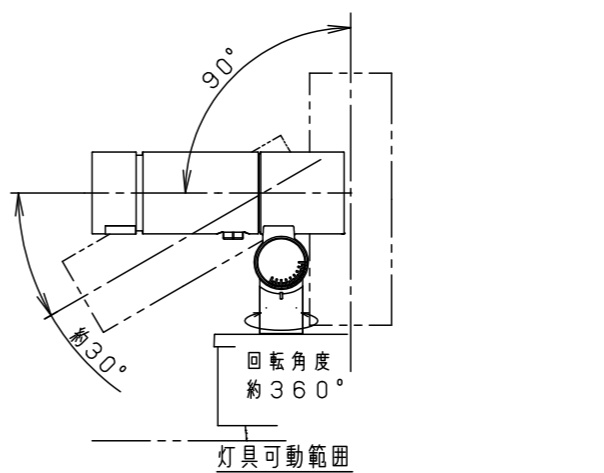

最大接続灯数（1回路当り）

弊社製配線器具	AC100V
リモコンブレーカCL型	20A
リモコン漏電ブレーカCLE型	20A
カンタッチブレーカBKF型	20A
カンタッチ漏電ブレーカBKFE型	20A
コンパクトブレーカ	20A
コンパクト漏電ブレーカ	20A
HBブレーカ	20A
小型漏電ブレーカ	20A

88台

【施工上のご注意】

- 錆びの発生に考慮してコンクリート・モルタル骨材中の塩分の値は0.3kg/m³以下としてください。
- 電源線（別途）とケーブル保護端末処理は必ず防水処理を行ってください。

受圧面積	
正面	0.017m ²
側面	0.023m ²
適合オプション（別売）	
YYY95060（スヌート）	適合措置プレート（別売）
YYY95061（スラッシュフード）	YYY36004
YYY95065（スプレッドレンズ）	適合スパイク（別売）
YYY95066（ディフューズレンズ）	YYY97173K

部番	部品名	材質・素材厚	備考
1	本体	アルミダイカスト	ミディアムグレーメタリック ポリエステル粉体塗装
2	アーム	アルミダイカスト	ミディアムグレーメタリック ポリエステル粉体塗装
3	フランジ	アルミダイカスト	ミディアムグレーメタリック ポリエステル粉体塗装
4	結線ボックス	アルミダイカスト	ミディアムグレーメタリック ポリエステル粉体塗装
5	パネル	高透過ガラス	内面薬品消し仕上
6	LED		
7	フィルター		