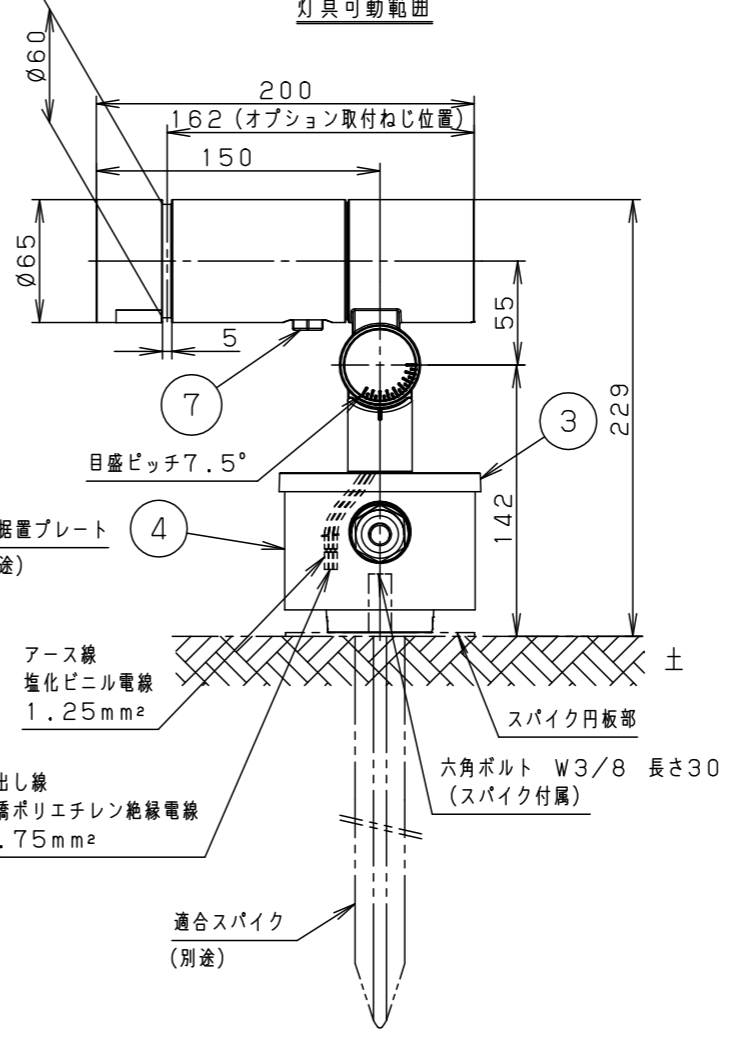

最大接続灯数（1回路当り）

弊社製配線器具	AC100V
リモコンブレーカCL型	20A
リモコン漏電ブレーカCLE型	20A
カンタッチブレーカBKF型	20A
カンタッチ漏電ブレーカBKFE型	20A
コンパクトブレーカ	20A
コンパクト漏電ブレーカ	20A
HBブレーカ	20A
小型漏電ブレーカ	20A

133台

【施工上のご注意】

- 錆びの発生に考慮してコンクリート・モルタル骨材中の塩分の値は0.3kg/m³以下としてください。
- 電源線（別途）とケーブル保護端末処理は必ず防水処理を行ってください。

受圧面積	
正面	0.017m ²
側面	0.023m ²
適合オプション（別売）	
YYY95060（スヌート）	適合据置プレート（別売）
YYY95061（スラッシュフード）	YYY36004
YYY95065（スプレッドレンズ）	適合スパイク（別売）
YYY95066（ディフューズレンズ）	YYY97173K

部番	部品名	材質・素材厚	備考
1	本体	アルミダイカスト	ミディアムグレーメタリック ポリエステル粉体塗装
2	アーム	アルミダイカスト	ミディアムグレーメタリック ポリエステル粉体塗装
3	フランジ	アルミダイカスト	ミディアムグレーメタリック ポリエステル粉体塗装
4	結線ボックス	アルミダイカスト	ミディアムグレーメタリック ポリエステル粉体塗装
5	パネル	高透過ガラス	内面薬品消し仕上
6	LED		
7	フィルター		