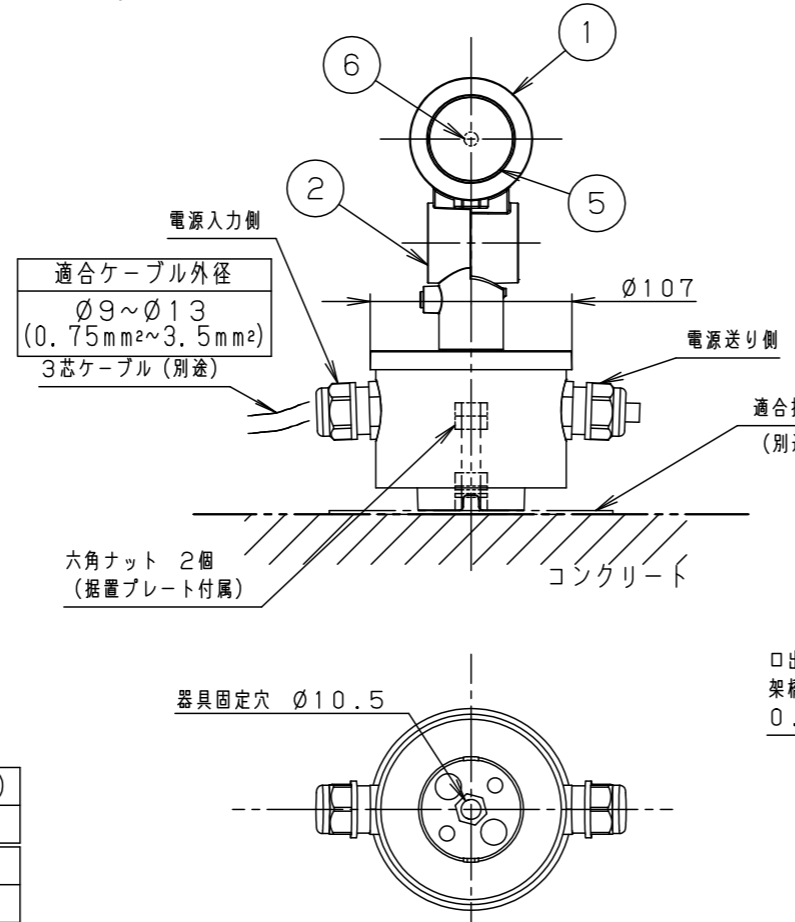

最大接続灯数（1回路当り）

弊社製配線器具	AC100V
リモコンブレーカCL型	20A
リモコン漏電ブレーカCLE型	20A
カンタッチブレーカBKF型	20A
カンタッチ漏電ブレーカBKFE型	20A
コンパクトブレーカ	20A
コンパクト漏電ブレーカ	20A
HBブレーカ	20A
小型漏電ブレーカ	20A

133台

【施工上のご注意】

- 錆びの発生に考慮してコンクリート・モルタル骨材中の塩分の値は0.3kg/m³以下としてください。
- 電源線（別途）とケーブル保護端末処理は必ず防水処理を行ってください。

受圧面積	
正面	0.017m ²
側面	0.023m ²
適合オプション（別売）	
YYY95060（スヌート）	適合据置プレート（別売）
YYY95061（スラッシュフード）	YYY36004
YYY95065（スプレッドレンズ）	適合スパイク（別売）
YYY95066（ディフューズレンズ）	YYY97173K

部番	部品名	材質・素材厚	備考
1	本体	アルミダイカスト	ミディアムグレーメタリック ポリエステル粉体塗装
2	アーム	アルミダイカスト	ミディアムグレーメタリック ポリエステル粉体塗装
3	フランジ	アルミダイカスト	ミディアムグレーメタリック ポリエステル粉体塗装
4	結線ボックス	アルミダイカスト	ミディアムグレーメタリック ポリエステル粉体塗装
5	パネル	高透過ガラス	内面薬品消し仕上
6	LED		
7	フィルター		