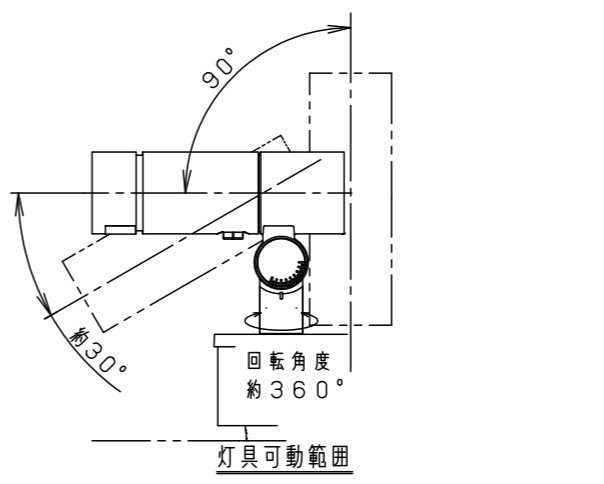

最大接続灯数（1回路当り）

弊社製配線器具	AC100V
リモコンブレーカCL型	20A
リモコン漏電ブレーカCLE型	20A
カンタッチブレーカBKF型	20A
カンタッチ漏電ブレーカBKFE型	20A
コンパクトブレーカ	20A
コンパクト漏電ブレーカ	20A
HBブレーカ	20A
小型漏電ブレーカ	20A

133台

【施工上のご注意】

- 錆びの発生に考慮してコンクリート・モルタル骨材中の塩分の値は0.3kg/m³以下としてください。
- 電源線（別途）とケーブル保護端末処理は必ず防水処理を行ってください。

受圧面積	
正面	0.017m ²
側面	0.023m ²
適合オプション（別売）	
YYY95060（スヌート）	適合据置プレート（別売）
YYY95061（スラッシュフード）	YYY36004
YYY95065（スプレッドレンズ）	適合スパイク（別売）
YYY95066（ディフューズレンズ）	YYY97173K

部番	部品名	材質・素材厚	備考
1	本体	アルミダイカスト	ミディアムグレーメタリック ポリエステル粉体塗装
2	アーム	アルミダイカスト	ミディアムグレーメタリック ポリエステル粉体塗装
3	フランジ	アルミダイカスト	ミディアムグレーメタリック ポリエステル粉体塗装
4	結線ボックス	アルミダイカスト	ミディアムグレーメタリック ポリエステル粉体塗装
5	パネル	高透過ガラス	内面薬品消し仕上
6	LED		
7	フィルター		