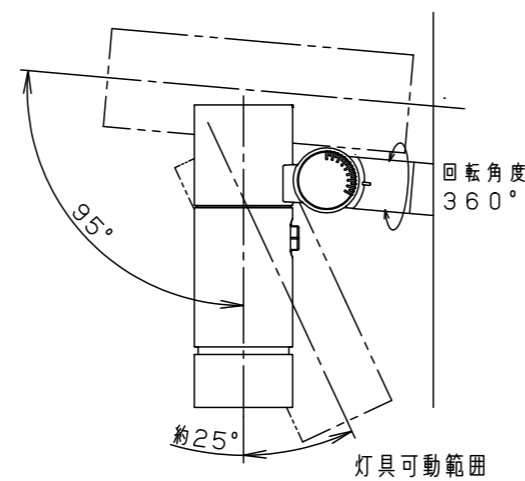

適合ポール先端形状

適合ポール（別売）
YD3509HNZ (3.5m)
YD4509HN (4.5m)
トクポールXY3719CHN (3.5m)
トクポールXY4719CHN (4.5m)

適合オプション（別売）
YYY95060 (スマート)
YYY95061 (スラッシュフード)
YYY95065 (スプレッドレンズ)
YYY95066 (ディフューズレンズ)

受圧面積
正面：0.029m ²
側面：0.061m ²