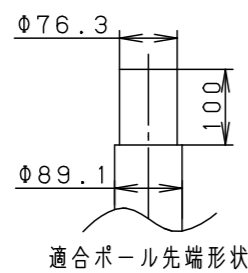

適合ポール先端形状

適合ポール（別売）
YD3509HNZ (3.5m)
YD4509HN (4.5m)
トクポールXY3719CHN (3.5m)
トクポールXY4719CHN (4.5m)

適合オプション（別売）
YYY95060 (スマート)
YYY95061 (スラッシュフード)
YYY95065 (スプレッドレンズ)
YYY95066 (ディフューズレンズ)

受圧面積
正面：0.029m ²
側面：0.061m ²