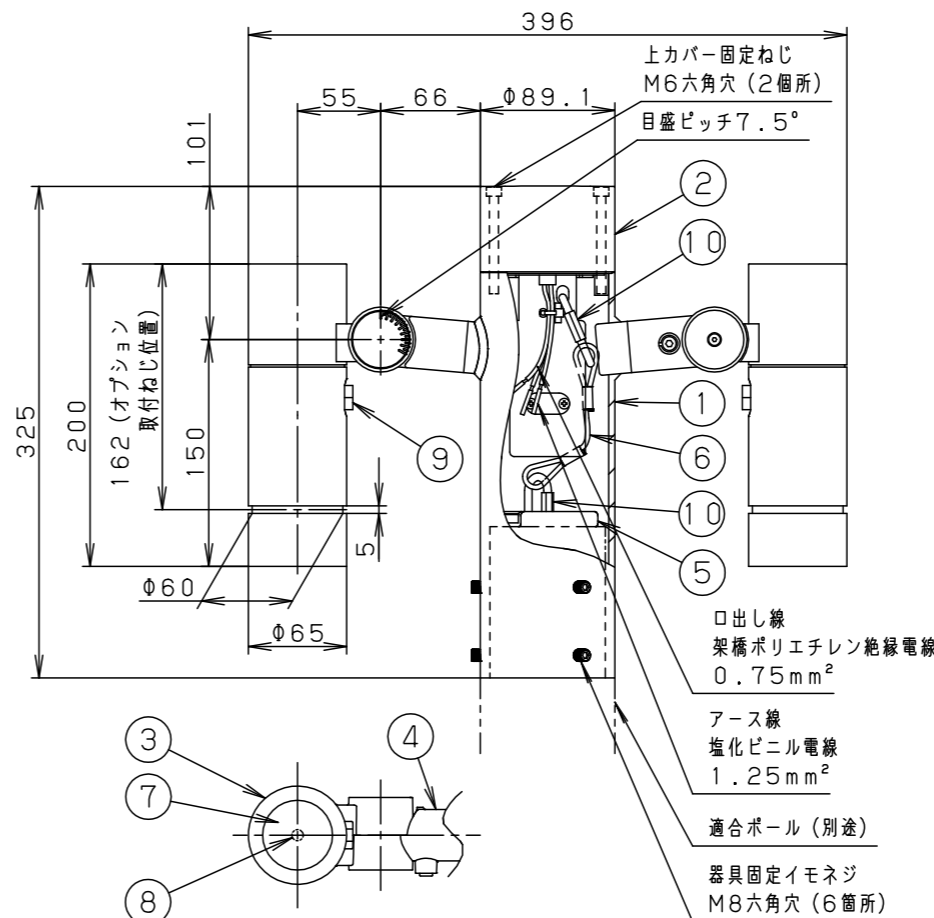

部番	部品名	材質・素材厚	備考
1	ポールアダプタ	鋼管 (STK400)	ミディアムグレーメタリック ポリエステル粉体塗装
2	上カバー	アルミダイカスト	ミディアムグレーメタリック ポリエステル粉体塗装
3	灯具	アルミダイカスト	ミディアムグレーメタリック ポリエステル粉体塗装
4	アーム	アルミダイカスト	ミディアムグレーメタリック ポリエステル粉体塗装
5	落下防止金具	ステンレス鋼板 (t2.5)	
6	ワイヤー	ステンレス (φ3.0)	
7	パネル	高透過ガラス	内面薬品消し仕上
8	LED		
9	フィルター		
10	スクリージョイント	SUS304	

定格電圧	: AC100V
周波数	: 50Hz/60Hz
入力電流	: 0.350A
消費電力	: 34.2W
器具光束	: 2220lm
LED	: 電球色 (3000K, Ra84)
配光	: 中角 (23°)
器具質量	: 5.7kg

特記事項：

SmartArchi

品番： YYY33154LE1

図番： YYY33154-K

尺度： 1:5

作成 **生産終了品**

この器具は生産終了につき製造することができません

パナソニック株式会社