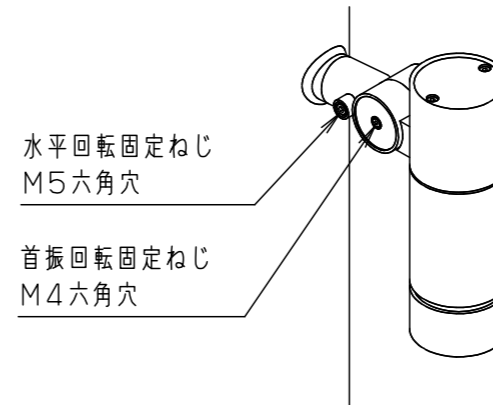

[使用上のご注意]

- ・調光器と組み合わせて使用しないでください。
- ・ライトアップ照明器具を照明器具以外の特殊用途や特殊環境、塩害地域でご使用される場合は、別途ご相談ください。
- ・器具が点検・交換できない場所には設置しないでください。点検できる設置場所（納め方）であること、高所設置時の点検設備（ゴンドラなど）があることを確認した上で、設置計画をしてください。
- ・施工作業を十分に考慮して造営材と器具とのスペースを確保して設置ください。密閉された空間では使用しないでください。発煙・発火及び器具短寿命の原因となります。
- ・LEDにはバラツキがある為、同一品番、シリーズ品番で発光色明るさが異なる場合があります。あらかじめご了承ください。
- ・照射方向調整後、首振り回転固定ねじと水平回転固定ねじを確実に締付けてください。
- ・白色の壁などを照射する場合、色ムラが気になることがあります。色ムラが気になる用途ではディフューズレンズをご使用ください。
- ・必ず組み合わせる適合ポールの承認図もあわせてご確認ください。
- ・電源線はφ2.3.5mm²以下をご使用ください。
- ・ポールの排水処理を行い、下部に川砂等を充填し、湿気が充満しないように施工してください。水が溜まると器具内部に結露が発生します。

適合ポール先端形状

適合ポール（別売）
YD3509HNZ (3.5m)
YD4509HN (4.5m)
トクポールXY3719CHN (3.5m)
トクポールXY4719CHN (4.5m)

適合オプション（別売）
YYY95060 (スマート)
YYY95061 (スラッシュフード)
YYY95065 (スプレッドレンズ)
YYY95066 (ディフューズレンズ)

受圧面積
正面：0.029m ²
側面：0.061m ²

灯具可動範囲

部番	部品名	材質・素材厚	備考
1	ポールアダプタ	鋼管 (STK400)	ミディアムグレーメタリック ポリエステル粉体塗装
2	上カバー	アルミダイカスト	ミディアムグレーメタリック ポリエステル粉体塗装
3	灯具	アルミダイカスト	ミディアムグレーメタリック ポリエステル粉体塗装
4	アーム	アルミダイカスト	ミディアムグレーメタリック ポリエステル粉体塗装
5	落下防止金具	ステンレス鋼板 (t2.5)	
6	ワイヤー	ステンレス (φ3.0)	
7	パネル	高透過ガラス	内面薬品消し仕上
8	LED		
9	フィルター		
10	スクリージョイント	SUS304	