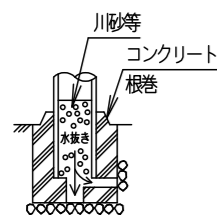

⚠ 注意：商品には寿命があります。詳細はCLX2021JAをご参照ください。

⚠ 安全に関するご注意

- ・一般屋外用（防雨型）器具です。浴室など湿気の多い場所、振動や衝撃の多い場所（橋や高架上等）、腐食性ガスの発生する場所塩素を使用する屋内プール等、海岸隣接地帯では使用しないでください。器具の落下や絶縁不良による感電及び火災の原因となります。
- ・耐風速60m/s仕様です。適合ポールと組み合わせて使用してください。器具落下の原因となります。
- ・周囲温度は、-20℃～35℃で使用してください。又、施工時の一時的な点灯確認以外は日中点灯はしないでください。
- ・火災・LED短寿命の原因となります。
- ・ポール取付専用器具です。適合ポール以外の取付けは火災・感電・落下・浸水の原因となります。
- ・草や木等で器具が覆われるような場所では使用しないでください。火災の原因となります。
- ・草や木の近くに器具を設置する場合は、除草剤や肥料がかからないようにしてください。万が一器具に除草剤や肥料がかかってしまった場合水で洗い流してください。除草剤や肥料により器具が腐食し、浸水による感電・不点の原因となります。
- ・冠水するおそれのある場所では使用しないでください。又、必ず排水処理管工事を行ってください。感電の原因となります。
- ・落下防止ワイヤーを指定通りに取付けてください。器具落下の原因となります。
- ・上向き照射する場合、パネル上の堆積物は定期的に取り除いてください。堆積物によって熱がこもり、堆積物の発火、器具破損による浸水・感電・火災の原因となります。
- ・寒冷地で使用する場合、つららが落ちると危険が生じるような場所には設置しないでください。つららが落ちることがある場合は、つららの除去を行ってください。つらら落下による怪我の原因となります。

適合ポール先端形状

適合ポール（別売）
YD3509HNZ (3.5m)
YD4509HN (4.5m)
トクポールXY3719CHN (3.5m)
トクポールXY4719CHN (4.5m)

適合オプション（別売）
YYY95060 (スマート)
YYY95061 (スラッシュフード)
YYY95065 (スプレッドレンズ)
YYY95066 (ディフューズレンズ)

受圧面積
正面：0.029m ²
側面：0.061m ²