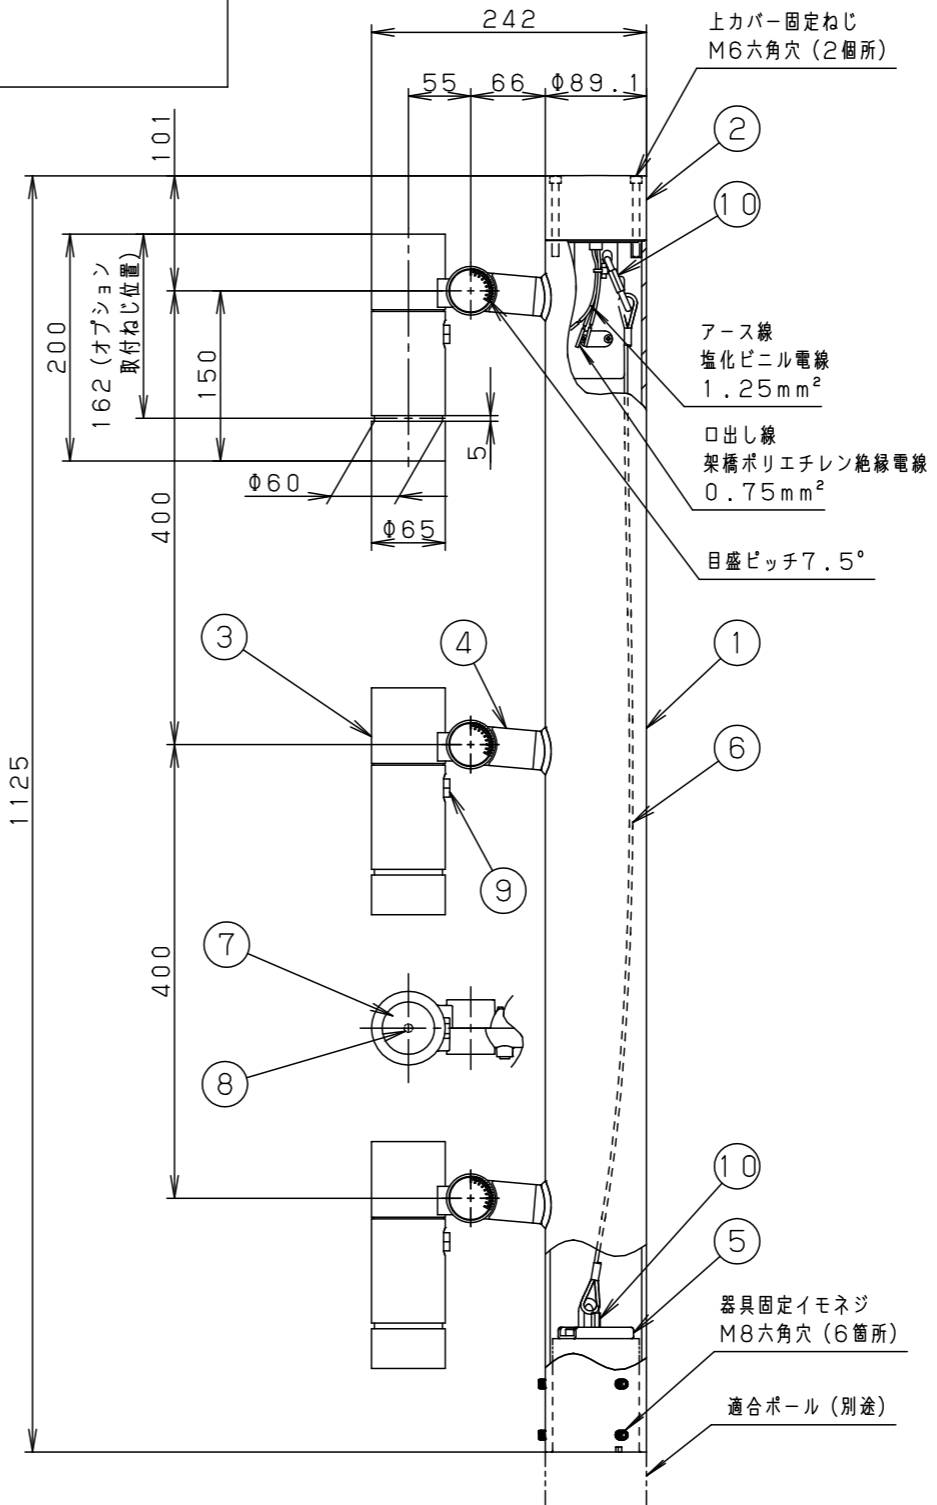

適合ポール（別売）

YD3509HNZ (3.5m)
YD4509HN (4.5m)
トクポールXY3719CHN (3.5m)
トクポールXY4719CHN (4.5m)

適合オプション（別売）

YYY95060 (スマート)
YYY95061 (スラッシュフード)
YYY95065 (スプレッドレンズ)
YYY95066 (ディフューズレンズ)

受圧面積

正面：0.100m ²
側面：0.148m ²

部番	部品名	材質・素材厚	備考
1	ポールアダプタ	鋼管 (STK400)	ミディアムグレーメタリック ポリエステル粉体塗装
2	上カバー	アルミダイカスト	ミディアムグレーメタリック ポリエステル粉体塗装
3	灯具	アルミダイカスト	ミディアムグレーメタリック ポリエステル粉体塗装
4	アーム	アルミダイカスト	ミディアムグレーメタリック ポリエステル粉体塗装
5	落下防止金具	ステンレス鋼板 (t2.5)	
6	ワイヤー	ステンレス (φ3.0)	
7	パネル	高透過ガラス	内面薬品消し仕上
8	LED		
9	フィルター		
10	スクリージョイント	SUS304	

定格電圧：AC100V
周波数：50Hz/60Hz
入力電流：0.525A
消費電力：51.3W
器具光束：3330lm
LED：電球色 (3000K, Ra84)
配光：広角 (37°)
器具質量：14.0kg

特記事項：

SmartArchi

品番：YYY33194LE1		
図番：YYY33194-K		
尺度：3:20	作成	生産終了品 この器具は生産終了につき製造することができません

パナソニック株式会社