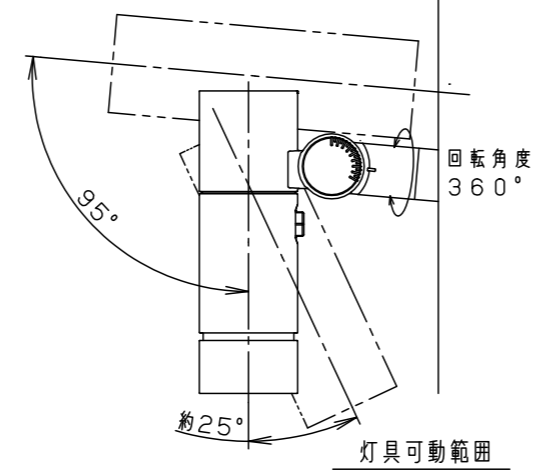

適合ポール（別売）

YD3509HNZ (3.5m)
YD4509HN (4.5m)
トクポールXY3719CHN (3.5m)
トクポールXY4719CHN (4.5m)

適合オプション（別売）

YYY95060 (スマート)
YYY95061 (スラッシュフード)
YYY95065 (スプレッドレンズ)
YYY95066 (ディフューズレンズ)

受圧面積

正面：0.100m ²
側面：0.148m ²

部番	部品名	材質・素材厚	備考
1	ポールアダプタ	鋼管 (STK400)	ミディアムグレーメタリック ポリエステル粉体塗装
2	上カバー	アルミダイカスト	ミディアムグレーメタリック ポリエステル粉体塗装
3	灯具	アルミダイカスト	ミディアムグレーメタリック ポリエステル粉体塗装
4	アーム	アルミダイカスト	ミディアムグレーメタリック ポリエステル粉体塗装
5	落下防止金具	ステンレス鋼板 (t2.5)	
6	ワイヤー	ステンレス (φ3.0)	
7	パネル	高透過ガラス	内面薬品消し仕上
8	LED		
9	フィルター		
10	スクリージョイント	SUS304	