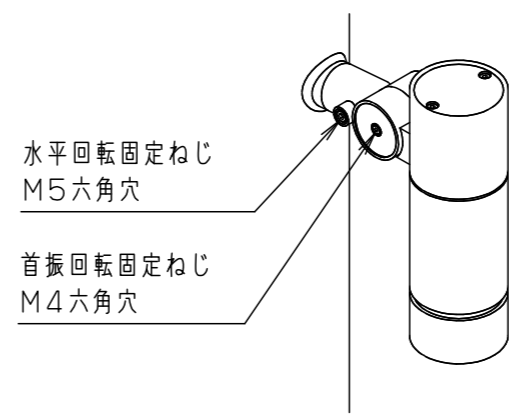

[使用上のご注意]

- ・調光器と組み合わせて使用しないでください。
- ・ライトアップ照明器具を照明器具以外の特殊用途や特殊環境、塩害地域でご使用される場合は、別途ご相談ください。
- ・器具が点検・交換できない場所には設置しないでください。点検できる設置場所（納め方）であること、高所設置時の点検設備（ゴンドラなど）があることを確認した上で、設置計画をしてください。
- ・施工作業を十分に考慮して造営材と器具とのスペースを確保して設置ください。密閉された空間では使用しないでください。発煙・発火及び器具短寿命の原因となります。
- ・LEDにはバラツキがある為、同一品番、シリーズ品番で発光色明るさが異なる場合があります。あらかじめご了承ください。
- ・照射方向調整後、首振り回転固定ねじと水平回転固定ねじを確実に締付けてください。
- ・白色の壁などを照射する場合、色ムラが気になることがあります。色ムラが気になる用途ではディフューズレンズをご使用ください。
- ・必ず組み合わせる適合ポールの承認図もあわせてご確認ください。
- ・電源線はφ2、3.5mm²以下をご使用ください。
- ・ポールの排水処理を行い、下部に川砂等を充填し、湿気が充満しないように施工してください。水が溜まると器具内部に結露が発生します。

適合ポール（別売）

YD3509HNZ (3.5m)
YD4509HN (4.5m)
トクポールXY3719CHN (3.5m)
トクポールXY4719CHN (4.5m)

適合オプション（別売）

YYY95060 (スマート)
YYY95061 (スラッシュフード)
YYY95065 (スプレッドレンズ)
YYY95066 (ディフューズレンズ)

受圧面積

正面：0.100m ²
側面：0.148m ²

部番	部品名	材質・素材厚	備考
1	ポールアダプタ	鋼管 (STK400)	ミディアムグレーメタリック ポリエステル粉体塗装
2	上カバー	アルミダイカスト	ミディアムグレーメタリック ポリエステル粉体塗装
3	灯具	アルミダイカスト	ミディアムグレーメタリック ポリエステル粉体塗装
4	アーム	アルミダイカスト	ミディアムグレーメタリック ポリエステル粉体塗装
5	落下防止金具	ステンレス鋼板 (t2.5)	
6	ワイヤー	ステンレス (φ3.0)	
7	パネル	高透過ガラス	内面薬品消し仕上
8	LED		
9	フィルター		
10	スクリージョイント	SUS304	