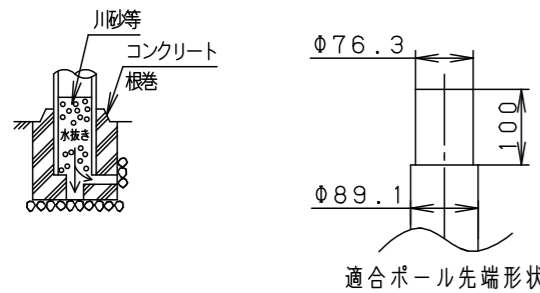

⚠ 注意：商品には寿命があります。詳細はCLX2021JAをご参照ください。

⚠ 安全に関するご注意

- ・一般屋外用（防雨型）器具です。浴室など湿気の多い場所、振動や衝撃の多い場所（橋や高架上等）、腐食性ガスの発生する場所塩素を使用する屋内プール等、海岸隣接地帯では使用しないでください。器具の落下や絶縁不良による感電及び火災の原因となります。
- ・耐風速60m/s仕様です。適合ポールと組み合わせて使用してください。器具落下の原因となります。
- ・周囲温度は、-20℃～35℃で使用してください。又、施工時の一時的な点灯確認以外は日中点灯はしないでください。
- ・火災・LED短寿命の原因となります。
- ・ポール取付専用器具です。適合ポール以外の取付けは火災・感電・落下・浸水の原因となります。
- ・草や木等で器具が覆われるような場所では使用しないでください。火災の原因となります。
- ・草や木の近くに器具を設置する場合は、除草剤や肥料がかからないようにしてください。万が一器具に除草剤や肥料がかかってしまった場合水で洗い流してください。除草剤や肥料により器具が腐食し、浸水による感電・不点の原因となります。
- ・冠水するおそれのある場所では使用しないでください。又、必ず排水処理管工事を行ってください。感電の原因となります。
- ・落下防止ワイヤーを指定通りに取付けてください。器具落下の原因となります。
- ・上向き照射する場合、パネル上の堆積物は定期的に取り除いてください。堆積物によって熱がこもり、堆積物の発火、器具破損による浸水・感電・火災の原因となります。
- ・寒冷地で使用する場合、つららが落ちると危険が生じるような場所には設置しないでください。つららが落ちることがある場合は、つららの除去を行ってください。つらら落下による怪我の原因となります。

適合ポール（別売）

YD3509HNZ (3.5m)
YD4509HN (4.5m)
トクポールXY3719CHN (3.5m)
トクポールXY4719CHN (4.5m)

適合オプション（別売）

YYY95060 (スマート)
YYY95061 (スラッシュフード)
YYY95065 (スプレッドレンズ)
YYY95066 (ディフューズレンズ)

受圧面積

正面：0.100m ²
側面：0.148m ²

部番	部品名	材質・素材厚	備考
1	ポールアダプタ	鋼管 (STK400)	ミディアムグレーメタリック ポリエステル粉体塗装
2	上カバー	アルミダイカスト	ミディアムグレーメタリック ポリエステル粉体塗装
3	灯具	アルミダイカスト	ミディアムグレーメタリック ポリエステル粉体塗装
4	アーム	アルミダイカスト	ミディアムグレーメタリック ポリエステル粉体塗装
5	落下防止金具	ステンレス鋼板 (t2.5)	
6	ワイヤー	ステンレス (φ3.0)	
7	パネル	高透過ガラス	内面薬品消し仕上
8	LED		
9	フィルター		
10	スクリージョイント	SUS304	