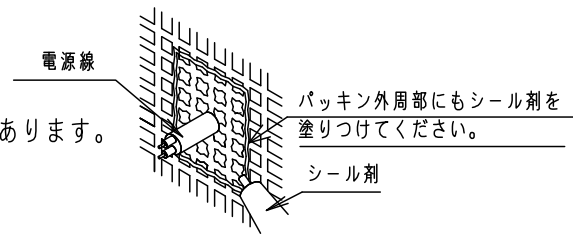

定格電圧	入力電流	消費電力					
AC100V	0.12A	6.0W					
LED	電球色 (2700K Ra93) 明るさ：60形電球1灯器具相当		5			品番	
器具光束	231lm		4	取付パッキン	シリコンゴム	ブラック	防雨型
器具質量	0.7kg		3	セード	アルミダイカスト	オフブラック レザーステンアクリル塗装	LGW81573KLE1
特記事項			2	カバー	アクリル	透明つや消し	鶴 米 田 谷
			1	本体	アルミダイカスト	ホワイト レザーステン ポリエステル粉体塗装	
部番	部品名	材質・素材厚	備考	パナソニック株式会社