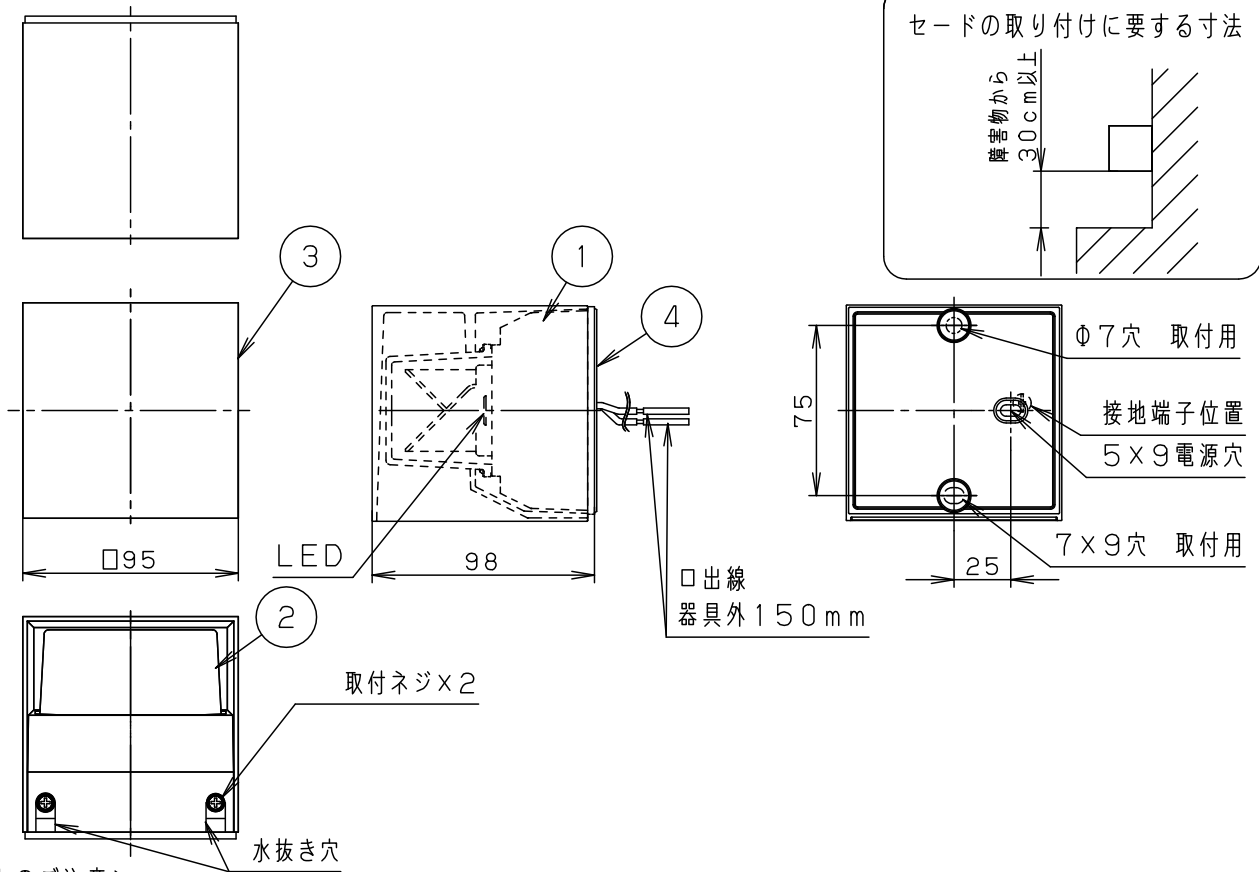

⚠ 注意：商品には寿命があります。詳細はCLX2021AAをご参照ください。

<使用上のご注意>

- ・海岸隣接地帯では、塩害により短期間で錆が発生するおそれがあります。
- ・LEDにはバラツキがあるため、同一品番商品でも商品ごとに発光色、明るさが異なる場合があります。
- ・ほたるスイッチと接続する場合は1回路につきスイッチ3個までご使用ください。
  (4個以上のほたるスイッチを接続すると、スイッチを切にしても器具が消灯しないことがあります)

- ・アクリル2回塗り（セード）
- ・電源ユニット内蔵型
- ・取付部絶縁ブッシング付

⚠ 安全に関するご注意

- ・防雨型器具です。浴室などの湿気の多い場所では使用しないでください。感電、火災の原因となります。
- ・壁面取付専用器具です。図面方向以外には取り付けしないでください。落下、感電、火災の原因となります。
- ・調光器と組み合わせて使用しないでください。火災の原因となります。
- ・LEDを直視しないでください。目の痛みの原因となることがあります。
- ・本体面よりも大きな面に取り付けてください。
- ・取付面と取付パッキンのスキマおよびパッキン外周部にシール剤を塗ってください。また、背面より水のかかる場所へ設置しないでください。指定外の取り付けは絶縁不良による感電の原因となります。