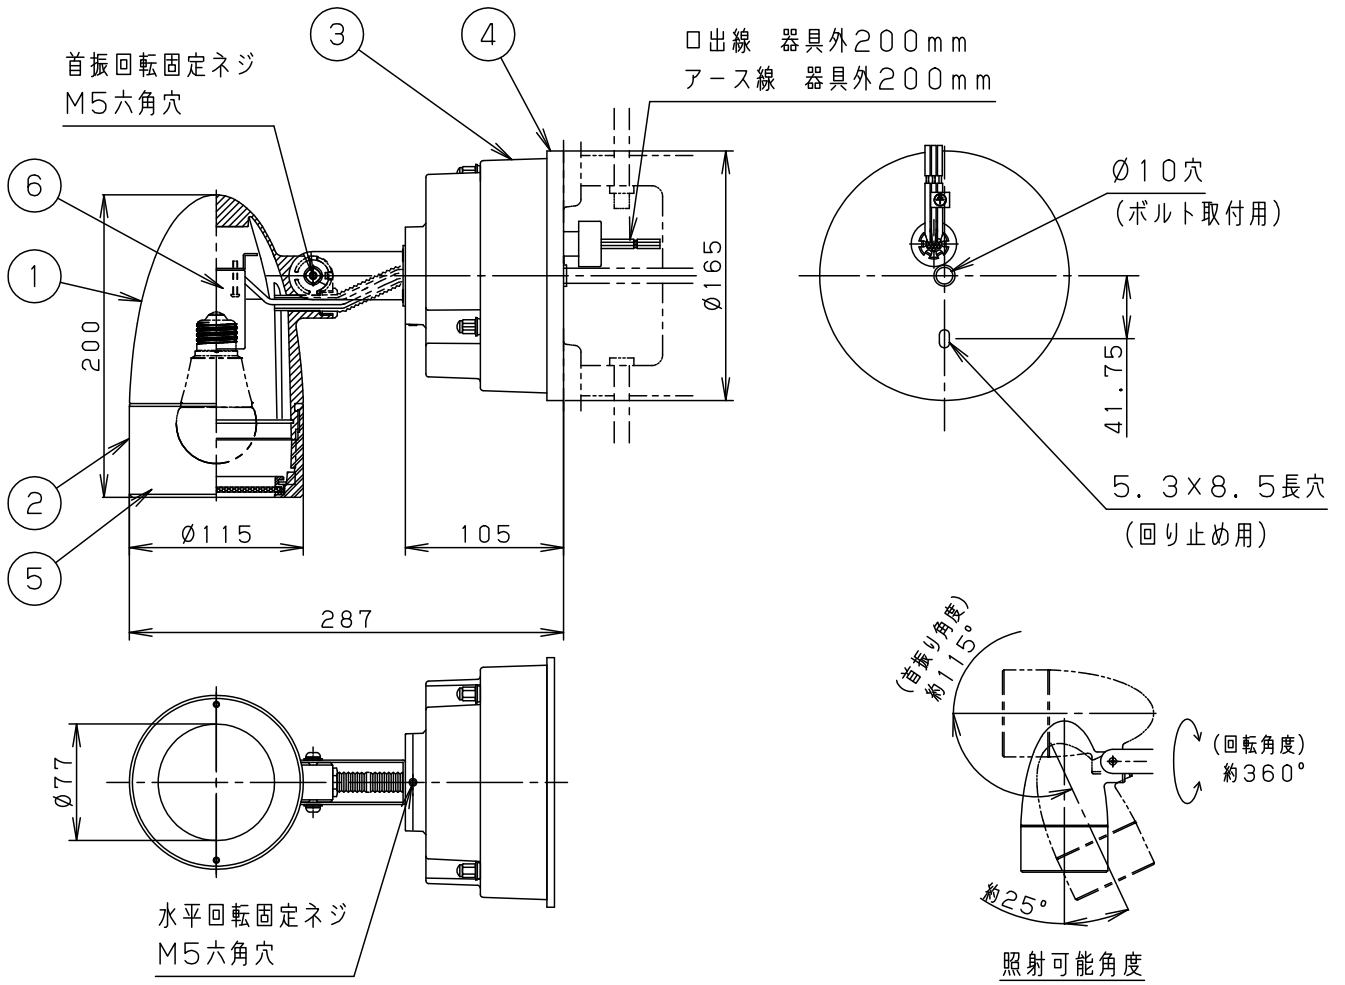

⚠ 注意：商品には寿命があります。詳細はCLX2021JAをご参照ください。

- 注) ・防水性能を保つため、必ず仕上げ塗りとボックスを同一面に仕上げてください。
 ・壁面取り付け時は必ず排水処理管工事を行ってください。
 ・丸穴カバー (取付ピッチ66.7mm) には取り付けできません。

本図面は2枚1組です。
1/2

適合ランプ	W・数	6	ソケット	磁器	NZ0720S (E26)	
LED電球 (E26)	LDA7L (D) -H/S/6x1	5	パネル	熱処理ガラス (t3.2)	透明 ガードコーティング	品番 防湿・防雨型 NNN03600
	LDA7L (D) -G/D/S/K6x1	4	取付パッキン	シリコンゴム	ブラック	
器具質量	2.6kg	3	フランジ	アルミダイカスト	シルバーメタリック 7分つや消しアクリル塗装	奥大 代和
特記事項		2	カバー	アルミダイカスト	シルバーメタリック 7分つや消しアクリル塗装	
		1	本体	アルミダイカスト	シルバーメタリック 7分つや消しアクリル塗装	
部番	部品名	材質・素材厚	備考	パナソニック株式会社		

⚠ 安全に関するご注意

- ・業務用浴室灯器具です。サウナなどの高温になる場所では使用しないでください。過熱による火災の原因となります。
- ・壁面・天井面取付専用器具です。指定以外の取り付けはしないでください。火災・感電・浸水の原因となります。
- ・取付方向指定器具です。指定外取り付けは感電の原因となります。
- ・アウトレットボックス取付専用（取付ピッチ83.5mm専用）器具です。指定以外の取り付けは絶縁不良による感電の原因となります。
- ・冠水する恐れのある場所では使用しないでください。感電、火災の原因となります。
- ・被照射面とは10cm以上離してください。過熱による火災の原因となります。