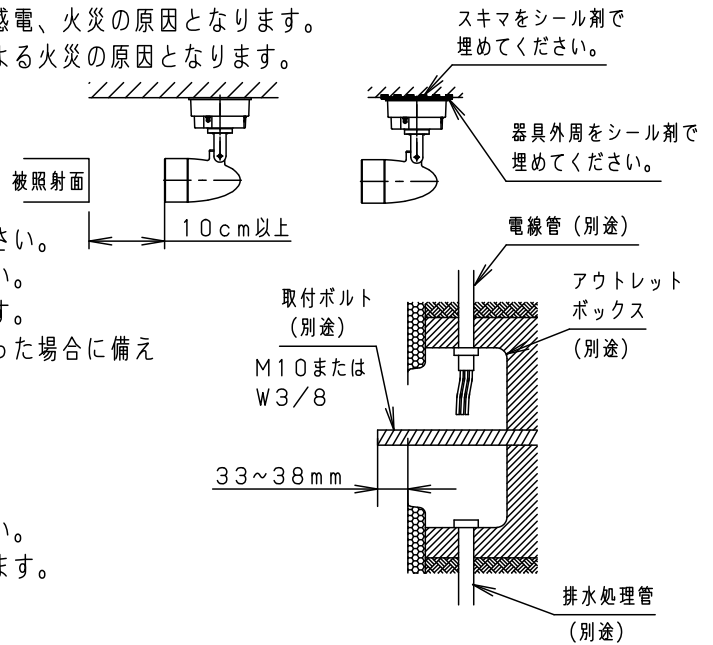

⚠ 注意：商品には寿命があります。詳細はCLX2021JAをご参照ください。

- 注) ・防水性能を保つため、必ず仕上げ塗りとボックスを同一面に仕上げてください。
 ・壁面取り付け時は必ず排水処理管工事を行ってください。
 ・丸穴カバー (取付ピッチ66.7mm) には取り付けできません。

本図面は2枚1組です。
1/2

適合ランプ	W・数	6	ソケット	磁器	NZ0720S (E26)	
LED電球 (E26)	LDA7L (D) -H/S/6x1	5	パネル	熱処理ガラス (t3.2)	透明 ガードコーティング	品番 防湿・防雨型 NNN03600
	LDA7L (D) -G/D/S/K6x1	4	取付パッキン	シリコンゴム	ブラック	
器具質量	2.6kg	3	フランジ	アルミダイカスト	シルバーメタリック 7分つや消しアクリル塗装	奥大 代和
特記事項		2	カバー	アルミダイカスト	シルバーメタリック 7分つや消しアクリル塗装	
		1	本体	アルミダイカスト	シルバーメタリック 7分つや消しアクリル塗装	
部番	部品名	材質・素材厚	備考	パナソニック株式会社		

⚠ 安全に関するご注意

- ・業務用浴室灯器具です。サウナなどの高温になる場所では使用しないでください。過熱による火災の原因となります。
- ・壁面・天井面取付専用器具です。指定以外の取り付けはしないでください。火災・感電・浸水の原因となります。
- ・取付方向指定器具です。指定外取り付けは感電の原因となります。
- ・アウトレットボックス取付専用（取付ピッチ83.5mm専用）器具です。指定以外の取り付けは絶縁不良による感電の原因となります。
- ・冠水する恐れのある場所では使用しないでください。感電、火災の原因となります。
- ・被照射面とは10cm以上離してください。過熱による火災の原因となります。

- ・必ずパッキンとのスキマを防水シール剤で埋めてください。また、背面より水のかかる場所へ設置しないでください。指定外取り付けは絶縁不良による感電の原因となります。
- ・壁面取り付け時は、アウトレットボックス内に水が入った場合に備えアウトレットボックスには排水管をつけてください。
- ・温泉で使用される場合は、温泉成分により短期間で器具に不具合が生じる可能性があります。1年に1回は工事店等の専門家による点検を実施していただき、不具合が生じていないかを確認してください。不具合を放置しますと火災・感電・落下の原因となります。