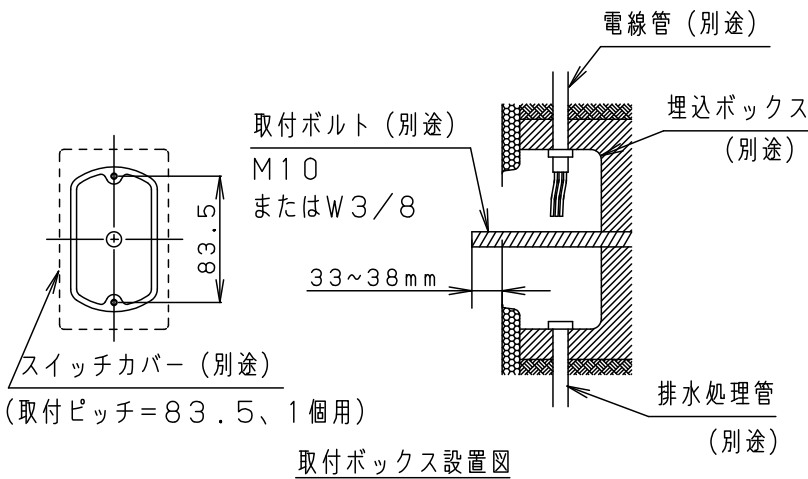

⚠ 注意：商品には寿命があります。詳細はCLX2021JAをご参照ください。

- 注) ・防水性能を保つため、必ず仕上げ塗りとボックスを同一面に仕上げてください。
 ・壁面取り付け時は必ず排水処理管工事を行ってください。
 ・丸穴カバー (取付ピッチ66.7mm) には取り付けできません。

本図面は2枚1組です。
1/2

適合ランプ	W・数	6	ソケット	磁器	NZ0720S (E26)	
LED電球 (E26)	LDA7L (D) -H/S/6x1	5	パネル	熱処理ガラス (t3.2)	透明 ガードコーティング	品番 防湿・防雨型 NNN03600
	LDA7L (D) -G/D/S/K6x1	4	取付パッキン	シリコンゴム	ブラック	
器具質量	2.6kg	3	フランジ	アルミダイカスト	シルバーメタリック 7分つや消しアクリル塗装	奥大 代和
特記事項		2	カバー	アルミダイカスト	シルバーメタリック 7分つや消しアクリル塗装	
		1	本体	アルミダイカスト	シルバーメタリック 7分つや消しアクリル塗装	
部番	部品名	材質・素材厚	備考	パナソニック株式会社		