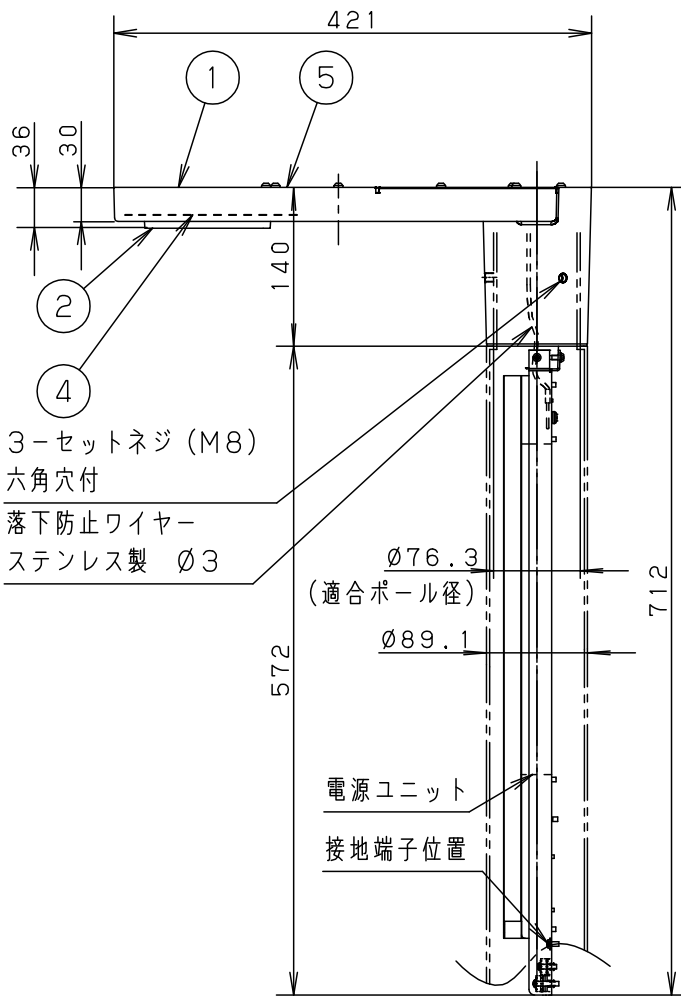

⚠ 注意：商品には寿命があります。詳細はCLX2021YAをご参照ください。

安全に関するご注意

- 防雨型器具です。浴室など湿気の多い場所、振動や衝撃の多い場所（橋や高架上等）、腐食性ガスの発生する場所、海岸隣接地、粉塵の多い場所では使用しないでください。器具落下や絶縁不良による感電の原因となります。
- 60m/s仕様です。適合ポールと組み合わせて使用してください。器具落下の原因となります。
- 上向取付専用器具です。下向、横向取付しないでください。浸水による感電、火災の原因、器具落下の原因となります。
- 寒冷地で使用する場合、つららが落ちると危険が生じるような場所には設置しないでください。つららが落ちることがある場合は、つららの除去を行ってください。つらら落下による怪我の原因となります。

受圧面積	0.024m ²
------	---------------------

適合ポール	
・ストレートポール \phi 76タイプ (ミディウムグレーメタリック)	
・トクポール \phi 76タイプ (ミディウムグレーメタリック)	
注) ニップル・カップリング加工時の入線位置は電源ユニットよりも下で設定してください。	

定格電圧	100V	200V	242V
周波数	50/60Hz		
入力電力	51W		
入力電流	0.52A	0.26A	0.22A

光源寿命：60000h

保護等級：IP23

器具光束	6805lm	5	取付金具	ステンレス鋼板 (t1.5)	ミディウムグレーメタリック アクリル塗装	品番 (モールライト) 防雨型 NNY22132TLE9
LED	昼白色 (5000K, Ra70)	4	反射板	ステンレス鋼板 (t0.6)	ホワイトアクリル塗装	
器具質量	5.7kg	3	LED		8個	
特記事項		2	カバー	アクリル	透明 (つや消し)	河野平井
		1	本体	アルミダイカスト	ミディウムグレーメタリック ポリエステル粉体塗装	
部番	部品名	材質・素材厚	備考	パナソニック株式会社		