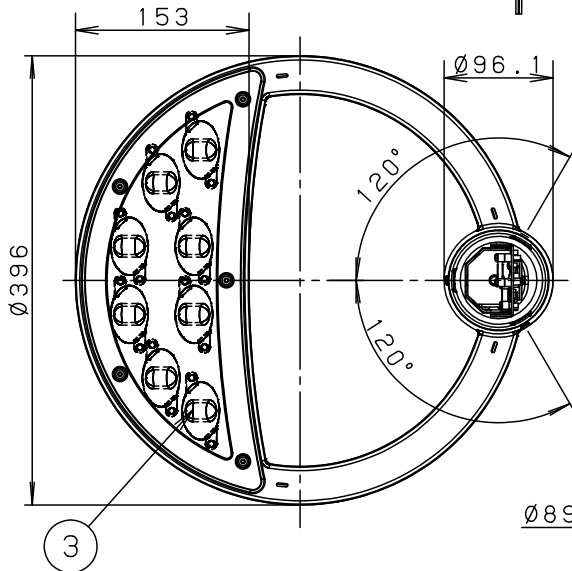

⚠ 注意：商品には寿命があります。詳細はCLX2021YAをご参照ください。

安全に関するご注意

- 防雨型器具です。浴室など湿気の多い場所、振動や衝撃の多い場所（橋や高架上等）、腐食性ガスの発生する場所、海岸隣接地、粉塵の多い場所では使用しないでください。器具落下や絶縁不良による感電の原因となります。
- 60m/s仕様です。適合ポールと組み合わせて使用してください。器具落下の原因となります。
- 上向取付専用器具です。下向、横向取付しないでください。浸水による感電、火災の原因、器具落下の原因となります。
- 寒冷地で使用する場合、つららが落ちると危険が生じるような場所には設置しないでください。つららが落ちることがある場合は、つららの除去を行ってください。つらら落下による怪我の原因となります。

受圧面積	0.024m ²
------	---------------------

適合ポール	
・ストレートポール \phi 76タイプ (ミディウムグレーメタリック)	
・トクポール \phi 76タイプ (ミディウムグレーメタリック)	
注) ニップル・カップリング加工時の入線位置は電源ユニットよりも下で設定してください。	

定格電圧	100V	200V	242V
周波数	50/60Hz		
入力電力	51W		
入力電流	0.52A	0.26A	0.22A

光源寿命：60000h

保護等級：IP23

器具光束	6805lm	5	取付金具	ステンレス鋼板 (t1.5)	ミディウムグレーメタリック アクリル塗装	品番 (モールライト) 防雨型 NNY22132TLE9
LED	昼白色 (5000K, Ra70)	4	反射板	ステンレス鋼板 (t0.6)	ホワイトアクリル塗装	
器具質量	5.7kg	3	LED		8個	
特記事項		2	カバー	アクリル	透明 (つや消し)	河野平井
		1	本体	アルミダイカスト	ミディウムグレーメタリック ポリエステル粉体塗装	
部番	部品名	材質・素材厚	備考	パナソニック株式会社		