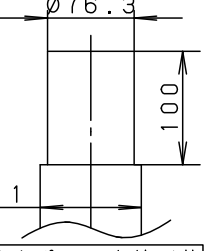

受圧面積	0.024m ²
------	---------------------

適合ポール	
・ストレートポール \phi 76タイプ (ミディウムグレーメタリック)	
・トクポール \phi 76タイプ (ミディウムグレーメタリック)	
注) ニップル・カップリング加工時の入線位置は電源ユニットよりも下で設定してください。	

定格電圧	100V	200V	242V
周波数	50/60Hz		
入力電力	51W		
入力電流	0.52A	0.26A	0.22A