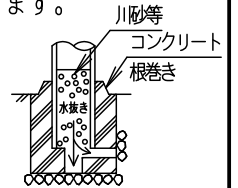

⚠ 注意：商品には寿命があります。詳細はCLX2021YAをご参照ください。

安全に関するご注意

- 防雨型器具です。浴室など湿気の多い場所、振動や衝撃の多い場所（橋や高架上等）、腐食性ガスの発生する場所、海岸隣接地、粉塵の多い場所では使用しないでください。器具落下や絶縁不良による感電の原因となります。
- 60m/s仕様です。適合ポールと組み合わせて使用してください。器具落下の原因となります。
- 上向取付専用器具です。下向、横向取付しないでください。浸水による感電、火災の原因、器具落下の原因となります。
- 寒冷地で使用する場合、つららが落ちると危険が生じるような場所には設置しないでください。つららが落ちることがある場合は、つららの除去を行ってください。つらら落下による怪我の原因となります。

受圧面積	0.024m ²
------	---------------------

適合ポール	
・ストレートポール \phi 76タイプ (ミディウムグレーメタリック)	
・トクポール \phi 76タイプ (ミディウムグレーメタリック)	
注) ニップル・カップリング加工時の入線位置は電源ユニットよりも下で設定してください。	

定格電圧	100V	200V	242V
周波数	50/60Hz		
入力電力	51W		
入力電流	0.52A	0.26A	0.22A