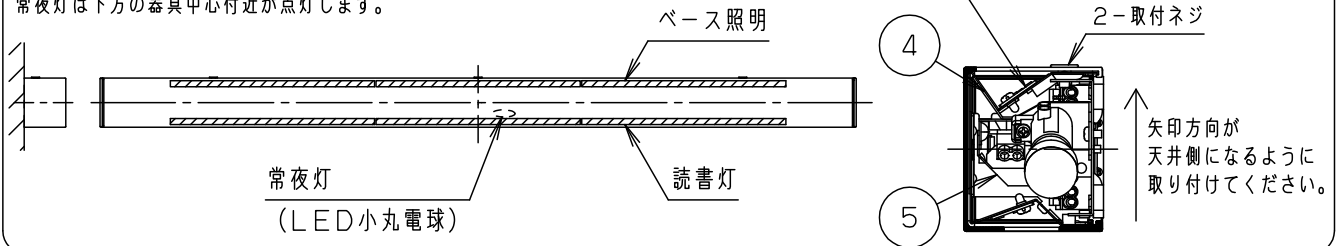

#### <施工上のご注意>

- スイッチを接地側に取付けた場合、消灯後も薄暗く発光する場合がありますので、必ず非接地側（電圧側）に取り付けてください。（接地極のない電源では両切りスイッチをおすすめします。）
- この器具の電源端子台には送り用速結端子は付いていません。
- ボルトの出代は壁面より、15~20mmとしてください。

推奨取付高さ

床面から器具上面 H=1850

天井面

起動方式	定格電圧	ベース照明用+読書灯用	ベース照明用	読書灯用	常夜灯用
		AC100V	AC100V	AC100V	AC100V
LA1	入力電流	0.42A	0.25A	0.17A	0.005A
	消費電力	42W	25W	17W	0.5W

注) 起動方式の注意事項は別紙起動方式の説明書(LA-KG)をご参照ください。

この器具はベース照明、読書灯、常夜灯の3回路となります。注) 常夜灯は他の点灯モード（ベース照明、読書灯）と同時に点灯させないでください。LED小丸電球の寿命が短くなる原因となります。

ベース照明の場合は上方のLEDが点灯します。  
読書灯の場合は下方のLEDが点灯します。  
常夜灯は下方の器具中心付近が点灯します。