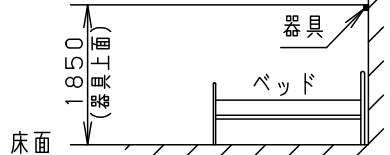

#### <施工上のご注意>

- スイッチを接地側に取付けた場合、消灯後も薄暗く発光する場合がありますので、必ず非接地側（電圧側）に取り付けてください。（接地極のない電源では両切りスイッチをおすすめします。）
- この器具の電源端子台には送り用速結端子は付いていません。
- ボルトの出代は壁面より、15~20mmとしてください。

推奨取付高さ

床面から器具上面 H=1850

天井面

起動方式	定格電圧	ベース照明用+読書灯用	ベース照明用	読書灯用	常夜灯用
		AC100V	AC100V	AC100V	AC100V
LA1	入力電流	0.42A	0.25A	0.17A	0.005A
	消費電力	42W	25W	17W	0.5W