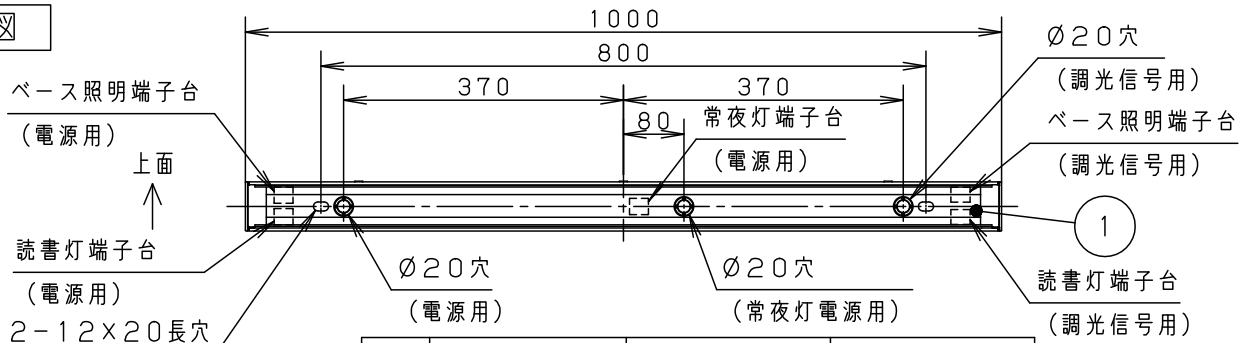

背面図

ホワイト マンセル 1.0G9.6/0.1	6	LED			品番 NNF41886
W・数	5	電源			
高出力 白色(4000K Ra83)	4	フレーム	鋼板(t0.5)	高反射白色粉体塗装	生産終了品 本器具は製造できません
器具質量	3	エンドキャップ	ポリカーボネート	ホワイト	
特記事項	2	カバー	ポリカーボネート	ホワイト/透明	パナソニック株式会社
	1	取付台	鋼板(t0.8)	高反射白色粉体塗装	
部番	部品名	材質・素材厚	備考