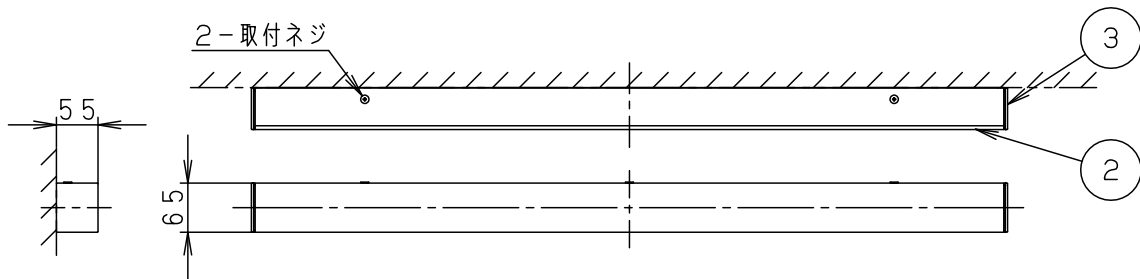

⚠ 注意：商品には寿命があります。詳細はCLX2021HAをご参照ください。

⚠ 安全に関するご注意

- 一般屋内用器具です。屋外や、水気・湿気のある所では使用しないでください。絶縁不良による感電の原因となります。
- 物を置いたり、かぶせたりしないでください。火災の原因となります。
- 壁面横取付専用器具です。天井面、壁面縦取付、上下逆取付はしないでください。取付強度のある壁面に取付けてください。落下の原因となります。

<使用上のご注意>

- LEDにはバラツキがあるため、LEDユニット内のLED個々及び同一商品でも商品ごとに発光色、明るさが異なる場合があります。予めご了承ください。
- ラジオ、TVや赤外線リモコン方式の機器は照明器具から離してご使用ください。雑音が入ったり、正常に動作しない場合があります。
- イヤホンガイド等の誘導無線を使用する場合、雑音が入る場合があります。事前に確認し、対策を講じてください。
- 調光制御をする際の器具接続台数は、電源ユニットの台数になります。

<施工上のご注意>

- スイッチを接地側に取付けた場合、消灯後も薄暗く発光する場合がありますので、必ず非接地側（電圧側）に取り付けてください。（接地極のない電源では両切りスイッチをおすすめします。）
- この器具の電源端子台には送り用速結端子は付いていません。
- ボルトの出代は壁面より、15~20mmとしてください。

推奨取付高さ

床面から器具上面 H=1850

天井面

起動方式	定格電圧	ベース照明用+読書灯用	ベース照明用	読書灯用	常夜灯用
		AC100V	AC100V	AC100V	AC100V
LA1	入力電流	0.42A	0.25A	0.17A	0.005A
	消費電力	42W	25W	17W	0.5W

注) 起動方式の注意事項は別紙起動方式の説明書(LA-KG)をご参照ください。

この器具はベース照明、読書灯、常夜灯の3回路となります。注) 常夜灯は他の点灯モード（ベース照明、読書灯）と同時に点灯させないでください。LED小丸電球の寿命が短くなる原因となります。

ベース照明の場合は上方のLEDが点灯します。
読書灯の場合は下方のLEDが点灯します。
常夜灯は下方の器具中心付近が点灯します。

背面図

ホワイト マンセル 1.0G9.6/0.1	6	LED			品番 NNF41886
W・数	5	電源			
高出力 白色(4000K Ra83)	4	フレーム	鋼板(t0.5)	高反射白色粉体塗装	生産終了品 本器具は製造できません
器具質量	3	エンドキャップ	ポリカーボネート	ホワイト	
特記事項	2	カバー	ポリカーボネート	ホワイト/透明	パナソニック株式会社
	1	取付台	鋼板(t0.8)	高反射白色粉体塗装	
部番	部品名	材質・素材厚	備考