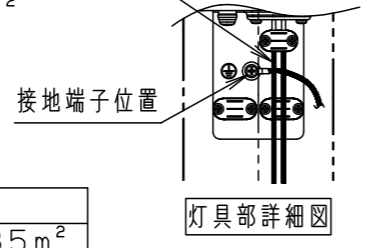

- 調光器と組み合わせて使用しないでください。
- LEDにはバラツキがある為、同一品番、シリーズ品番で発光色、明るさが異なる場合があります。あらかじめご了承ください。
- 点灯時、発光面に輝度の高い点がありますが異常ではありません。

(ポール埋設方法)

口出し線150mm
黒、白：ビニル絶縁電線
：0.75mm²

受圧面積
正面：0.085m²
側面：0.081m²

適合電源線(3心)
VVf, VVR
Ø1.6~2.0
CV, VVR, VCT, 2PNCT
1.25~2mm²