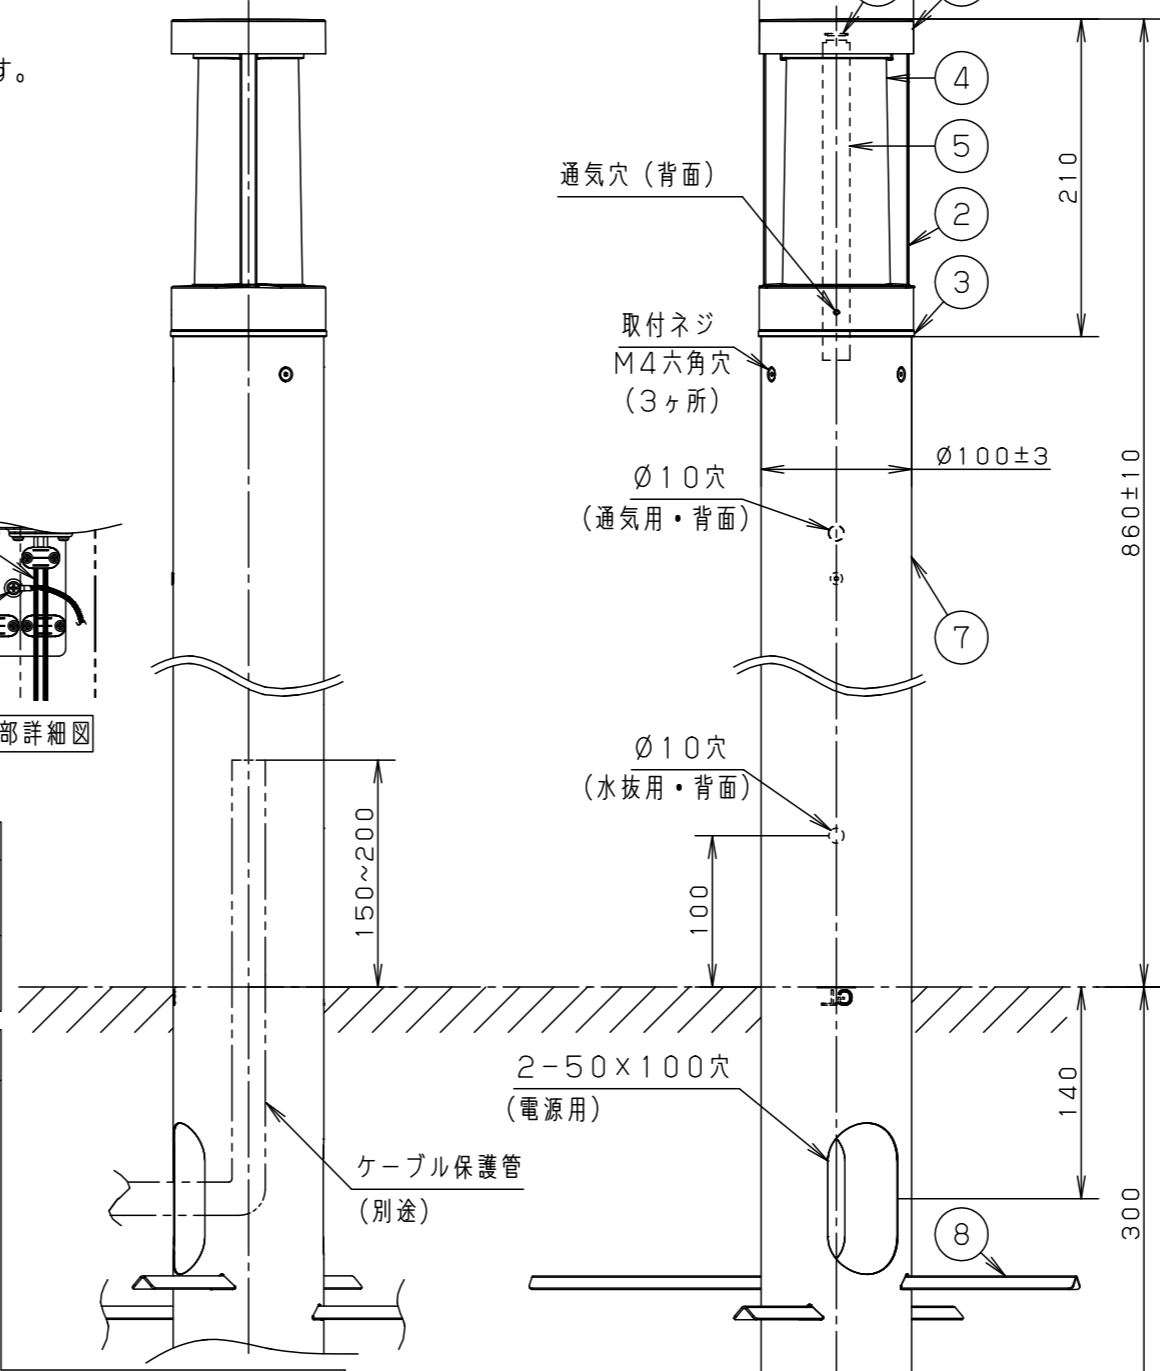

- 調光器と組み合わせて使用しないでください。
- LEDにはバラツキがある為、同一品番、シリーズ品番で発光色、明るさが異なる場合があります。あらかじめご了承ください。
- 点灯時、発光面に輝度の高い点がありますが異常ではありません。

(ポール埋設方法)

口出し線150mm
黒、白：ビニル絶縁電線
：0.75mm²

受圧面積
正面：0.085m²
側面：0.081m²

適合電源線(3心)
VVf, VVR
Ø1.6~2.0
CV, VVR, VCT, 2PNCT
1.25~2mm²

部番	部品名	材質・素材厚	備考
1	天板	アルミダイカスト	ミディアムグレーメタリック アクリル塗装
2	枠	アルミダイカスト	ミディアムグレーメタリック アクリル塗装
3	下本体	アルミダイカスト	ミディアムグレーメタリック アクリル塗装
4	グローブ	アクリル	透明
5	導光ロッド	アクリル	
6	LEDユニット		白色
7	ポール	ステンレス鋼板(t0.6)	ミディアムグレーメタリック アクリル塗装
8	打込棒	亜鉛鋼板(t1.2)	