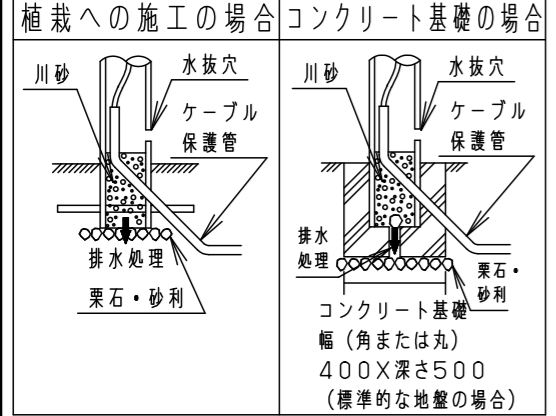

⚠ 注意：商品には寿命があります。詳細はCLX2021JAをご参照ください。

[施工上のご注意]

- 器具が点検・交換できない場所には設置しないでください。
点検できる設置場所（納め方）であることを確認した上で設置計画をしてください。
- 施工作業を十分に考慮して造管材と器具とのスペースを確保して設置ください。
密閉された空間では使用しないでください。発煙・発火及び器具短寿命の原因となります。

[使用上のご注意]

- 調光器と組み合わせて使用しないでください。
- LEDにはバラツキがある為、同一品番、シリーズ品番で発光色、明るさが異なる場合があります。あらかじめご了承ください。
- 点灯時、発光面に輝度の高い点がありますが異常ではありません。

(ポール埋設方法)

口出し線150mm
黒、白：ビニル絶縁電線
：0.75mm²

受圧面積
正面：0.085m²
側面：0.081m²

適合電源線(3心)
VVf, VVR
Ø1.6~2.0
CV, VVR, VCT, 2PNCT
1.25~2mm²