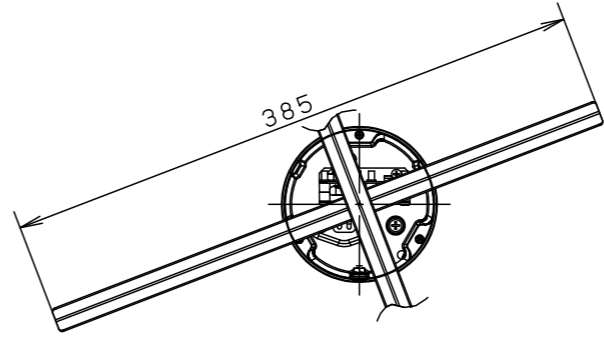

- 調光器と組み合わせて使用しないでください。
- LEDにはバラツキがある為、同一品番、シリーズ品番で発光色、明るさが異なる場合があります。あらかじめご了承ください。
- 点灯時、発光面に輝度の高い点がありますが異常ではありません。

(ポール埋設方法)

口出し線150mm
黒、白：ビニル絶縁電線
：0.75mm²

受圧面積
正面：0.085m²
側面：0.081m²

適合電源線(3心)
VVf, VVR
Ø1.6~2.0
CV, VVR, VCT, 2PNCT
1.25~2mm²