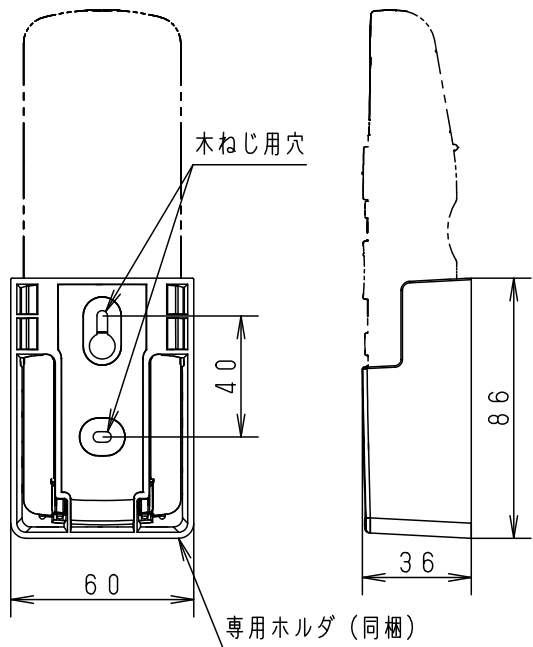

⚠ 注意：商品には寿命があります。詳細はCLX2021VAをご参照ください。

【適合器具】

当社製ウィズリモ用LED照明器具（起動方式：RC）

＜使用上のご注意＞

- ・赤外線送信部を器具に向けて操作してください。
- ・異なる種類の乾電池を使用したり、新しい乾電池と古い乾電池を混ぜて使用しないでください。
- ・電池は単3乾電池を2本お使いください。（単3マンガン乾電池が2本同梱されています。）

適合ランプ	5					品番 NQ55000 ウィズリモ用送信器
W・数	4					
器具質量	0.2kg	3	裏フタ	ABS樹脂	クリスタルホワイト	
特記事項	2		フタ	ABS樹脂	クリスタルホワイト	生産終了品 本器具は製造できません
	1		本体	ABS樹脂	クリスタルホワイト	
	部番		部品名	材質・素材厚	備考	