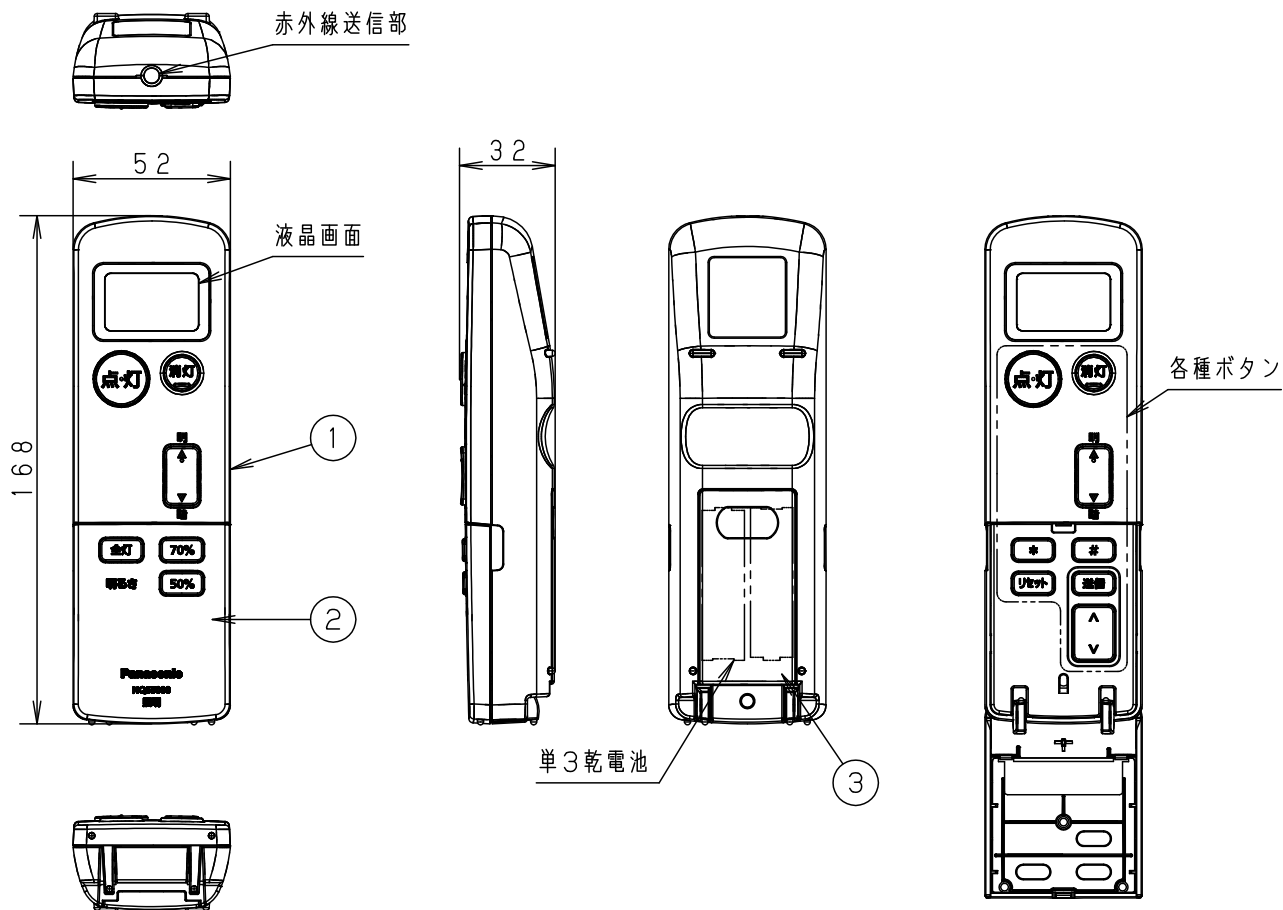

⚠ 注意：商品には寿命があります。詳細はCLX2021VAをご参照ください。

【適合器具】

当社製ウィズリモ用LED照明器具（起動方式：RC）

＜使用上のご注意＞

- ・赤外線送信部を器具に向けて操作してください。
- ・異なる種類の乾電池を使用したり、新しい乾電池と古い乾電池を混ぜて使用しないでください。
- ・電池は単3乾電池を2本お使いください。（単3マンガン乾電池が2本同梱されています。）

適合ランプ	5					品番 NQ55000 ウィズリモ用送信器
W・数	4					
器具質量	0.2kg	3	裏フタ	ABS樹脂	クリスタルホワイト	
特記事項	2		フタ	ABS樹脂	クリスタルホワイト	生産終了品 本器具は製造できません
	1		本体	ABS樹脂	クリスタルホワイト	
	部番		部品名	材質・素材厚	備考	