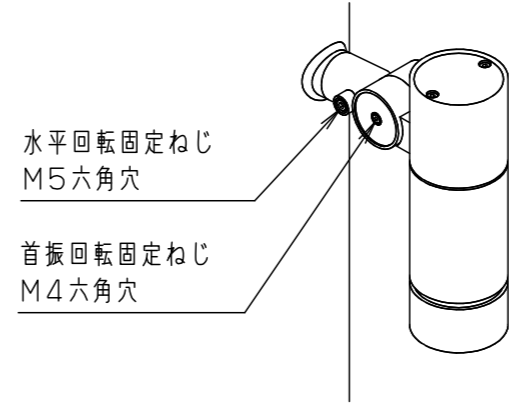

[使用上のご注意]

- ・調光器と組み合わせて使用しないでください。
- ・ライトアップ照明器具を照明器具以外の特殊用途や特殊環境、塩害地域でご使用される場合は、別途ご相談ください。
- ・器具が点検・交換できない場所には設置しないでください。点検できる設置場所（納め方）であること、高所設置時の点検設備（ゴンドラなど）があることを確認した上で、設置計画をしてください。
- ・施工作業を十分に考慮して造営材と器具とのスペースを確保して設置ください。密閉された空間では使用しないでください。発煙・発火及び器具短寿命の原因となります。
- ・LEDにはバラツキがある為、同一品番、シリーズ品番で発光色明るさが異なる場合があります。あらかじめご了承ください。
- ・照射方向調整後、首振り回転固定ねじと水平回転固定ねじを確実に締付けてください。
- ・白色の壁などを照射する場合、色ムラが気になることがあります。色ムラが気になる用途ではディフューズレンズをご使用ください。
- ・必ず組み合わせる適合ポールの承認図もあわせてご確認ください。
- ・電源線はφ2.3.5mm²以下をご使用ください。
- ・ポールの排水処理を行い、下部に川砂等を充填し、湿気が充満しないように施工してください。水が溜まると器具内部に結露が発生します。

受圧面積
正面：0.029m ²
側面：0.045m ²

部番	部品名	材質・素材厚	備考
1	ポールアダプタ	鋼管 (STK400)	ミディウムグレーメタリック ポリエステル粉体塗装
2	上カバー	アルミダイカスト	ミディウムグレーメタリック ポリエステル粉体塗装
3	灯具	アルミダイカスト	ミディウムグレーメタリック ポリエステル粉体塗装
4	アーム	アルミダイカスト	ミディウムグレーメタリック ポリエステル粉体塗装
5	落下防止金具	ステンレス鋼板 (t2.5)	
6	ワイヤー	ステンレス (φ3.0)	
7	パネル	高透過ガラス	内面薬品消し仕上
8	LED		
9	フィルター		
10	スクリージョイント	SUS304	