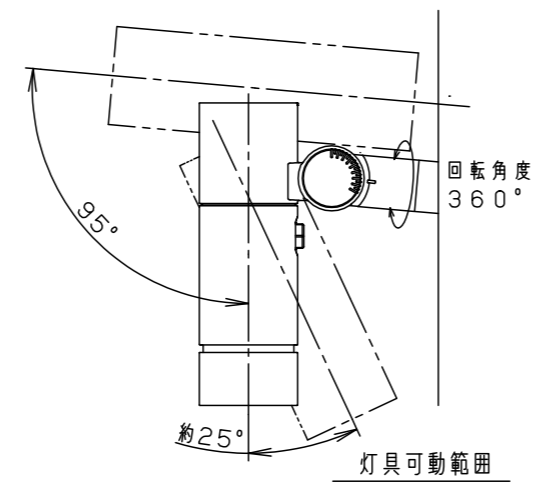

受圧面積
正面：0.029m ²
側面：0.045m ²

部番	部品名	材質・素材厚	備考
1	ポールアダプタ	鋼管 (STK400)	ミディウムグレーメタリック ポリエステル粉体塗装
2	上カバー	アルミダイカスト	ミディウムグレーメタリック ポリエステル粉体塗装
3	灯具	アルミダイカスト	ミディウムグレーメタリック ポリエステル粉体塗装
4	アーム	アルミダイカスト	ミディウムグレーメタリック ポリエステル粉体塗装
5	落下防止金具	ステンレス鋼板 (t2.5)	
6	ワイヤー	ステンレス (φ3.0)	
7	パネル	高透過ガラス	内面薬品消し仕上
8	LED		
9	フィルター		
10	スクリージョイント	SUS304	