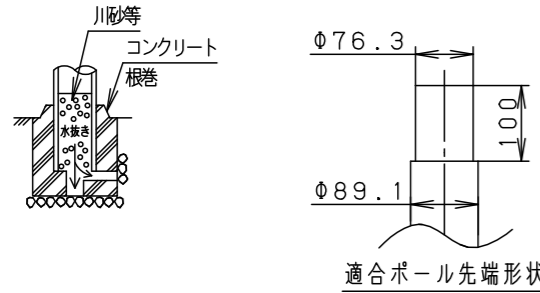

[使用上のご注意]

- ・調光器と組み合わせて使用しないでください。
- ・ライトアップ照明器具を照明器具以外の特殊用途や特殊環境、塩害地域でご使用される場合は、別途ご相談ください。
- ・器具が点検・交換できない場所には設置しないでください。点検できる設置場所（納め方）であること、高所設置時の点検設備（ゴンドラなど）があることを確認した上で、設置計画をしてください。
- ・施工作業を十分に考慮して造営材と器具とのスペースを確保して設置ください。密閉された空間では使用しないでください。発煙・発火及び器具短寿命の原因となります。
- ・LEDにはバラツキがある為、同一品番、シリーズ品番で発光色明るさが異なる場合があります。あらかじめご了承ください。
- ・照射方向調整後、首振り回転固定ねじと水平回転固定ねじを確実に締付けてください。
- ・白色の壁などを照射する場合、色ムラが気になることがあります。色ムラが気になる用途ではディフューズレンズをご使用ください。
- ・必ず組み合わせる適合ポールの承認図もあわせてご確認ください。
- ・電源線はφ2.3.5mm²以下をご使用ください。
- ・ポールの排水処理を行い、下部に川砂等を充填し、湿気が充満しないように施工してください。水が溜まると器具内部に結露が発生します。

適合ポール（別売）
YD3509HNZ DYDX2309H (3.5m)
YD4509HN DYDX2409H (4.5m)
トクポールXY3719CHN XDYD2319H (3.5m)
トクポールXY4719CHN XDYD2419H (4.5m)

適合オプション（別売）
YYY95060 (スマート)
YYY95061 (スラッシュフード)
YYY95065 (スプレッドレンズ)
YYY95066 (ディフューズレンズ)

受圧面積
正面：0.029m²
側面：0.045m²