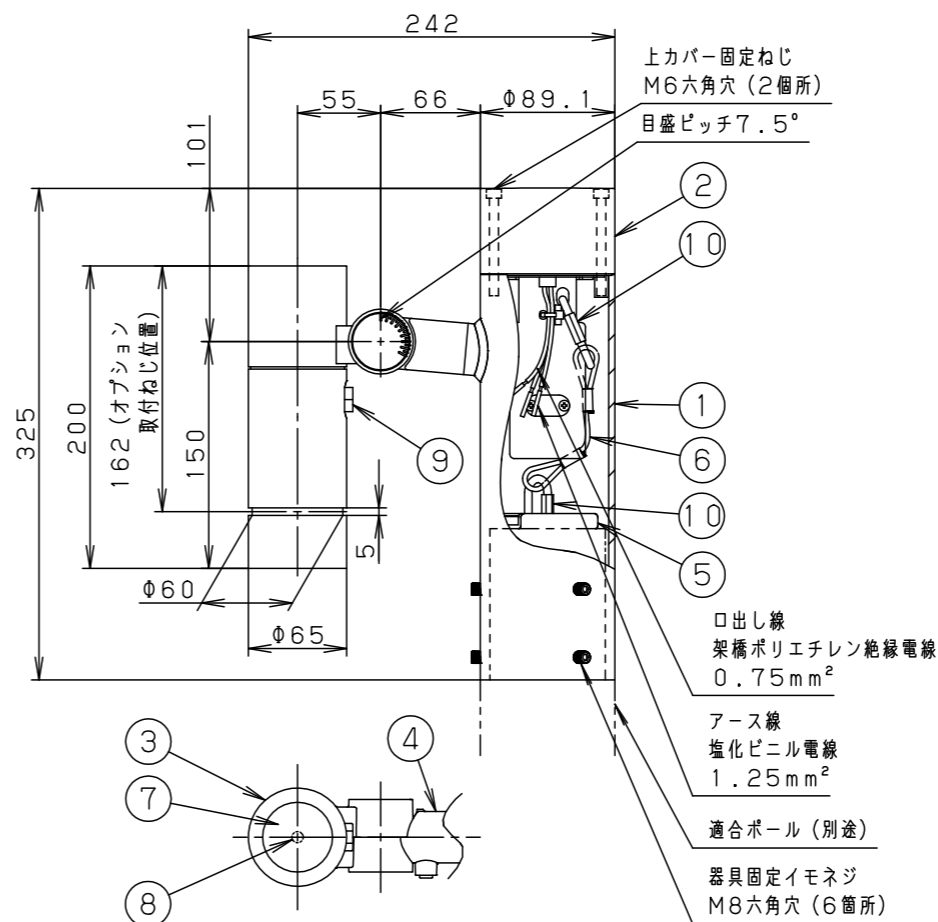

受圧面積
正面：0.029m ²
側面：0.045m ²

部番	部品名	材質・素材厚	備考
1	ポールアダプタ	鋼管 (STK400)	ミディウムグレーメタリック ポリエステル粉体塗装
2	上カバー	アルミダイカスト	ミディウムグレーメタリック ポリエステル粉体塗装
3	灯具	アルミダイカスト	ミディウムグレーメタリック ポリエステル粉体塗装
4	アーム	アルミダイカスト	ミディウムグレーメタリック ポリエステル粉体塗装
5	落下防止金具	ステンレス鋼板 (t2.5)	
6	ワイヤー	ステンレス (φ3.0)	
7	パネル	高透過ガラス	内面薬品消し仕上
8	LED		
9	フィルター		
10	スクリージョイント	SUS304	