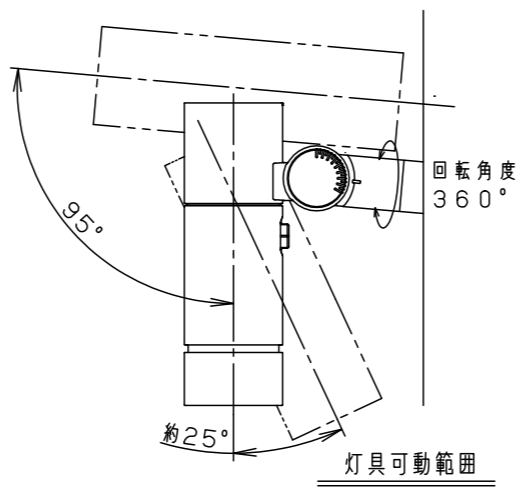

受圧面積
正面：0.029m ²
側面：0.061m ²

部番	部品名	材質・素材厚	備考
1	ポールアダプタ	鋼管 (STK400)	ミディウムグレーメタリック ポリエステル粉体塗装
2	上カバー	アルミダイカスト	ミディウムグレーメタリック ポリエステル粉体塗装
3	灯具	アルミダイカスト	ミディウムグレーメタリック ポリエステル粉体塗装
4	アーム	アルミダイカスト	ミディウムグレーメタリック ポリエステル粉体塗装
5	落下防止金具	ステンレス鋼板 (t2.5)	
6	ワイヤー	ステンレス (φ3.0)	
7	パネル	高透過ガラス	内面薬品消し仕上
8	LED		
9	フィルター		
10	スクリージョイント	SUS304	