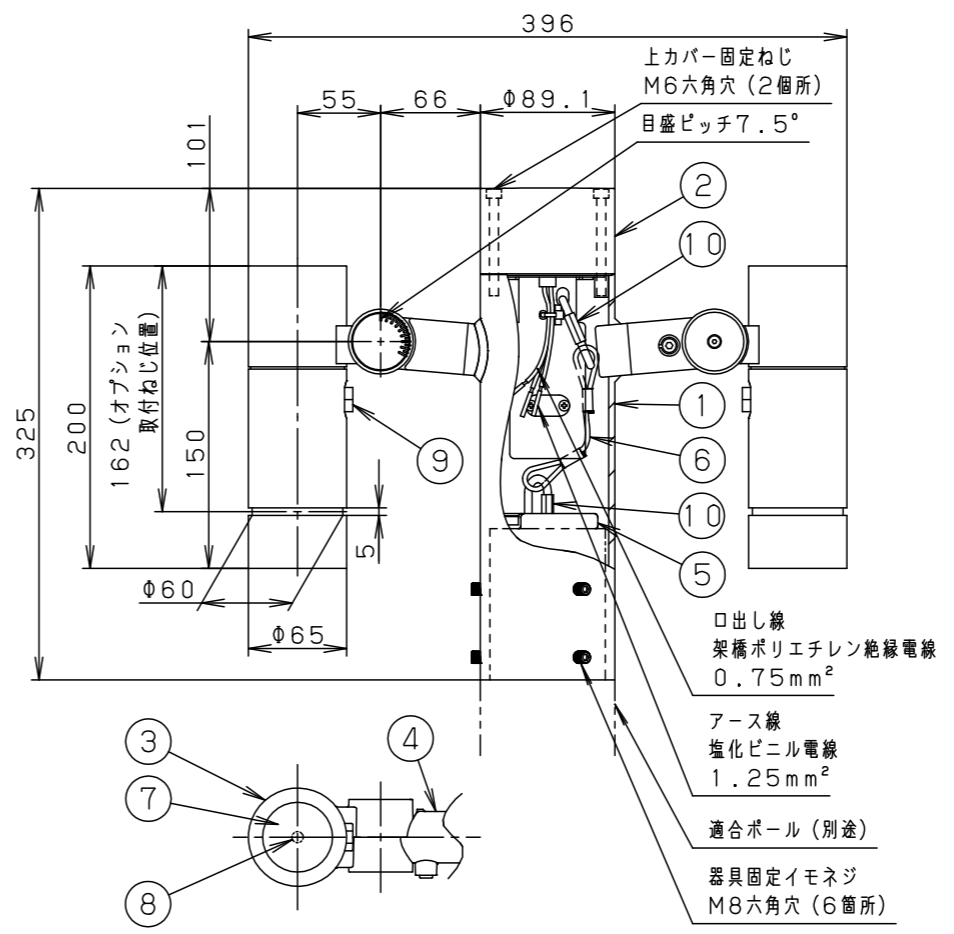

受圧面積
正面：0.029m ²
側面：0.061m ²

部番	部品名	材質・素材厚	備考
1	ポールアダプタ	鋼管 (STK400)	ミディウムグレーメタリック ポリエステル粉体塗装
2	上カバー	アルミダイカスト	ミディウムグレーメタリック ポリエステル粉体塗装
3	灯具	アルミダイカスト	ミディウムグレーメタリック ポリエステル粉体塗装
4	アーム	アルミダイカスト	ミディウムグレーメタリック ポリエステル粉体塗装
5	落下防止金具	ステンレス鋼板 (t2.5)	
6	ワイヤー	ステンレス (φ3.0)	
7	パネル	高透過ガラス	内面薬品消し仕上
8	LED		
9	フィルター		
10	スクリージョイント	SUS304	