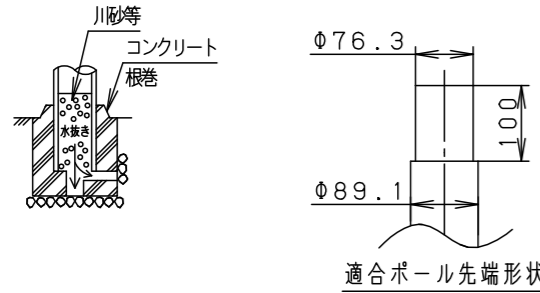

[使用上のご注意]

- ・調光器と組み合わせて使用しないでください。
- ・ライトアップ照明器具を照明器具以外の特殊用途や特殊環境、塩害地域でご使用される場合は、別途ご相談ください。
- ・器具が点検・交換できない場所には設置しないでください。点検できる設置場所（納め方）であること、高所設置時の点検設備（ゴンドラなど）があることを確認した上で、設置計画をしてください。
- ・施工作業を十分に考慮して造営材と器具とのスペースを確保して設置ください。密閉された空間では使用しないでください。発煙・発火及び器具短寿命の原因となります。
- ・LEDにはバラツキがある為、同一品番、シリーズ品番で発光色明るさが異なる場合があります。あらかじめご了承ください。
- ・照射方向調整後、首振り回転固定ねじと水平回転固定ねじを確実に締付けてください。
- ・白色の壁などを照射する場合、色ムラが気になることがあります。色ムラが気になる用途ではディフューズレンズをご使用ください。
- ・必ず組み合わせる適合ポールの承認図もあわせてご確認ください。
- ・電源線はφ2、3、5mm²以下をご使用ください。
- ・ポールの排水処理を行い、下部に川砂等を充填し、湿気が充満しないように施工してください。水が溜まると器具内部に結露が発生します。

適合ポール（別売）	
YD3509HNZ	DYDX2309H (3.5m)
YD4509HN	DYDX2409H (4.5m)
トクポールXY3719CHN	XDYD2319H (3.5m)
トクポールXY4719CHN	XDYD2419H (4.5m)

適合オプション（別売）	
YYY95060	(スマート)
YYY95061	(スラッシュフード)
YYY95065	(スプレッドレンズ)
YYY95066	(ディフューズレンズ)

受圧面積
正面：0.029m²
側面：0.061m²