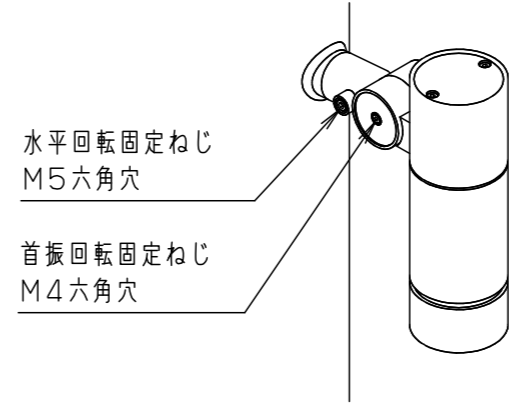

[使用上のご注意]

- ・調光器と組み合わせて使用しないでください。
- ・ライトアップ照明器具を照明器具以外の特殊用途や特殊環境、塩害地域でご使用される場合は、別途ご相談ください。
- ・器具が点検・交換できない場所には設置しないでください。点検できる設置場所（納め方）であること、高所設置時の点検設備（ゴンドラなど）があることを確認した上で、設置計画をしてください。
- ・施工作業を十分に考慮して造営材と器具とのスペースを確保して設置ください。密閉された空間では使用しないでください。発煙・発火及び器具短寿命の原因となります。
- ・LEDにはバラツキがある為、同一品番、シリーズ品番で発光色明るさが異なる場合があります。あらかじめご了承ください。
- ・照射方向調整後、首振り回転固定ねじと水平回転固定ねじを確実に締付けてください。
- ・白色の壁などを照射する場合、色ムラが気になることがあります。色ムラが気になる用途ではディフューズレンズをご使用ください。
- ・必ず組み合わせる適合ポールの承認図もあわせてご確認ください。
- ・電源線はφ2、3、5mm²以下をご使用ください。
- ・ポールの排水処理を行い、下部に川砂等を充填し、湿気が充満しないように施工してください。水が溜まると器具内部に結露が発生します。

受圧面積
正面：0.029m ²
側面：0.061m ²

部番	部品名	材質・素材厚	備考
1	ポールアダプタ	鋼管 (STK400)	ミディウムグレーメタリック ポリエステル粉体塗装
2	上カバー	アルミダイカスト	ミディウムグレーメタリック ポリエステル粉体塗装
3	灯具	アルミダイカスト	ミディウムグレーメタリック ポリエステル粉体塗装
4	アーム	アルミダイカスト	ミディウムグレーメタリック ポリエステル粉体塗装
5	落下防止金具	ステンレス鋼板 (t2.5)	
6	ワイヤー	ステンレス (φ3.0)	
7	パネル	高透過ガラス	内面薬品消し仕上
8	LED		
9	フィルター		
10	スクリージョイント	SUS304	