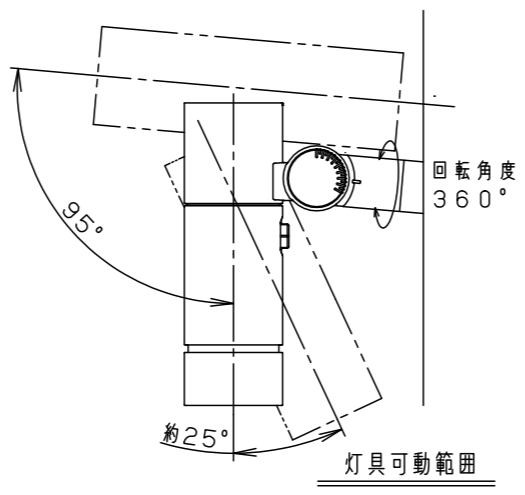

受圧面積
正面：0.029m ²
側面：0.061m ²

部番	部品名	材質・素材厚	備考
1	ポールアダプタ	鋼管 (STK400)	ミディウムグレーメタリック ポリエステル粉体塗装
2	上カバー	アルミダイカスト	ミディウムグレーメタリック ポリエステル粉体塗装
3	灯具	アルミダイカスト	ミディウムグレーメタリック ポリエステル粉体塗装
4	アーム	アルミダイカスト	ミディウムグレーメタリック ポリエステル粉体塗装
5	落下防止金具	ステンレス鋼板 (t2.5)	
6	ワイヤー	ステンレス (φ3.0)	
7	パネル	高透過ガラス	内面薬品消し仕上
8	LED		
9	フィルター		
10	スクリージョイント	SUS304	