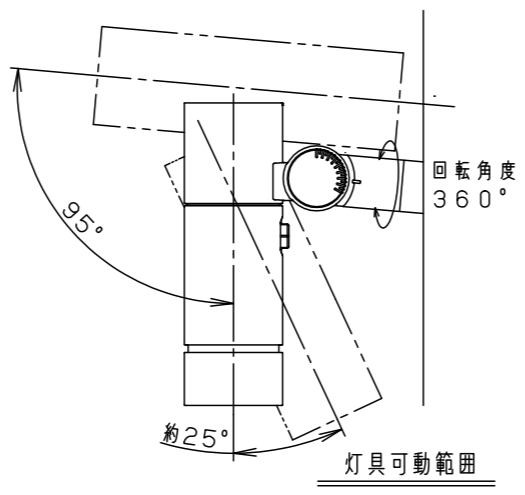

受圧面積	
正面	0.029m ²
側面	0.061m ²

部番	部品名	材質・素材厚	備考
1	ポールアダプタ	鋼管 (STK400)	ミディウムグレーメタリック ポリエステル粉体塗装
2	上カバー	アルミダイカスト	ミディウムグレーメタリック ポリエステル粉体塗装
3	灯具	アルミダイカスト	ミディウムグレーメタリック ポリエステル粉体塗装
4	アーム	アルミダイカスト	ミディウムグレーメタリック ポリエステル粉体塗装
5	落下防止金具	ステンレス鋼板 (t2.5)	
6	ワイヤー	ステンレス (φ3.0)	
7	パネル	高透過ガラス	内面薬品消し仕上
8	LED		
9	フィルター		
10	スクリージョイント	SUS304	