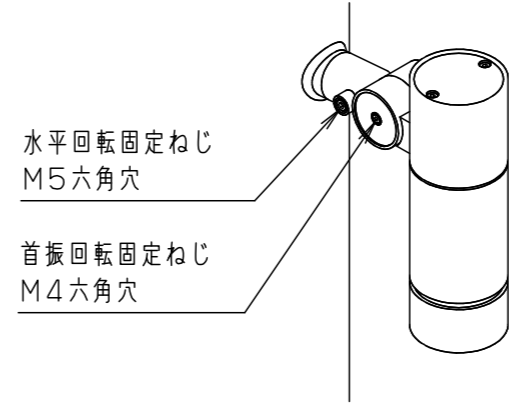

[使用上のご注意]

- ・調光器と組み合わせて使用しないでください。
- ・ライトアップ照明器具を照明器具以外の特殊用途や特殊環境、塩害地域でご使用される場合は、別途ご相談ください。
- ・器具が点検・交換できない場所には設置しないでください。点検できる設置場所（納め方）であること、高所設置時の点検設備（ゴンドラなど）があることを確認した上で、設置計画をしてください。
- ・施工作業を十分に考慮して造営材と器具とのスペースを確保して設置ください。密閉された空間では使用しないでください。発煙・発火及び器具短寿命の原因となります。
- ・LEDにはバラツキがある為、同一品番、シリーズ品番で発光色明るさが異なる場合があります。あらかじめご了承ください。
- ・照射方向調整後、首振り回転固定ねじと水平回転固定ねじを確実に締付けてください。
- ・白色の壁などを照射する場合、色ムラが気になることがあります。色ムラが気になる用途ではディフューズレンズをご使用ください。
- ・必ず組み合わせる適合ポールの承認図もあわせてご確認ください。
- ・電源線はφ2.3.5mm²以下をご使用ください。
- ・ポールの排水処理を行い、下部に川砂等を充填し、湿気が充満しないように施工してください。水が溜まると器具内部に結露が発生します。

受圧面積	
正面	0.029m ²
側面	0.061m ²

部番	部品名	材質・素材厚	備考
1	ポールアダプタ	鋼管 (STK400)	ミディウムグレーメタリック ポリエステル粉体塗装
2	上カバー	アルミダイカスト	ミディウムグレーメタリック ポリエステル粉体塗装
3	灯具	アルミダイカスト	ミディウムグレーメタリック ポリエステル粉体塗装
4	アーム	アルミダイカスト	ミディウムグレーメタリック ポリエステル粉体塗装
5	落下防止金具	ステンレス鋼板 (t2.5)	
6	ワイヤー	ステンレス (φ3.0)	
7	パネル	高透過ガラス	内面薬品消し仕上
8	LED		
9	フィルター		
10	スクリージョイント	SUS304	