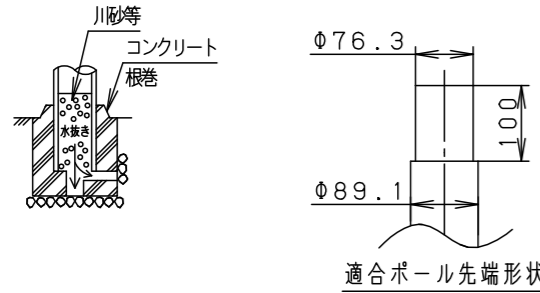

[使用上のご注意]

- ・調光器と組み合わせて使用しないでください。
- ・ライトアップ照明器具を照明器具以外の特殊用途や特殊環境、塩害地域でご使用される場合は、別途ご相談ください。
- ・器具が点検・交換できない場所には設置しないでください。点検できる設置場所（納め方）であること、高所設置時の点検設備（ゴンドラなど）があることを確認した上で、設置計画をしてください。
- ・施工作業を十分に考慮して造営材と器具とのスペースを確保して設置ください。密閉された空間では使用しないでください。発煙・発火及び器具短寿命の原因となります。
- ・LEDにはバラツキがある為、同一品番、シリーズ品番で発光色明るさが異なる場合があります。あらかじめご了承ください。
- ・照射方向調整後、首振り回転固定ねじと水平回転固定ねじを確実に締付けてください。
- ・白色の壁などを照射する場合、色ムラが気になることがあります。色ムラが気になる用途ではディフューズレンズをご使用ください。
- ・必ず組み合わせる適合ポールの承認図もあわせてご確認ください。
- ・電源線はφ2.3.5mm²以下をご使用ください。
- ・ポールの排水処理を行い、下部に川砂等を充填し、湿気が充満しないように施工してください。水が溜まると器具内部に結露が発生します。

適合ポール（別売）	
YD3509HNZ	DYDX2309H (3.5m)
YD4509HN	DYDX2409H (4.5m)
トクポールXY3719CHN	XDYD2319H (3.5m)
トクポールXY4719CHN	XDYD2419H (4.5m)

適合オプション（別売）	
YYY95060	(スマート)
YYY95061	(スラッシュフード)
YYY95065	(スプレッドレンズ)
YYY95066	(ディフューズレンズ)

受圧面積	
正面	0.029m²
側面	0.061m²