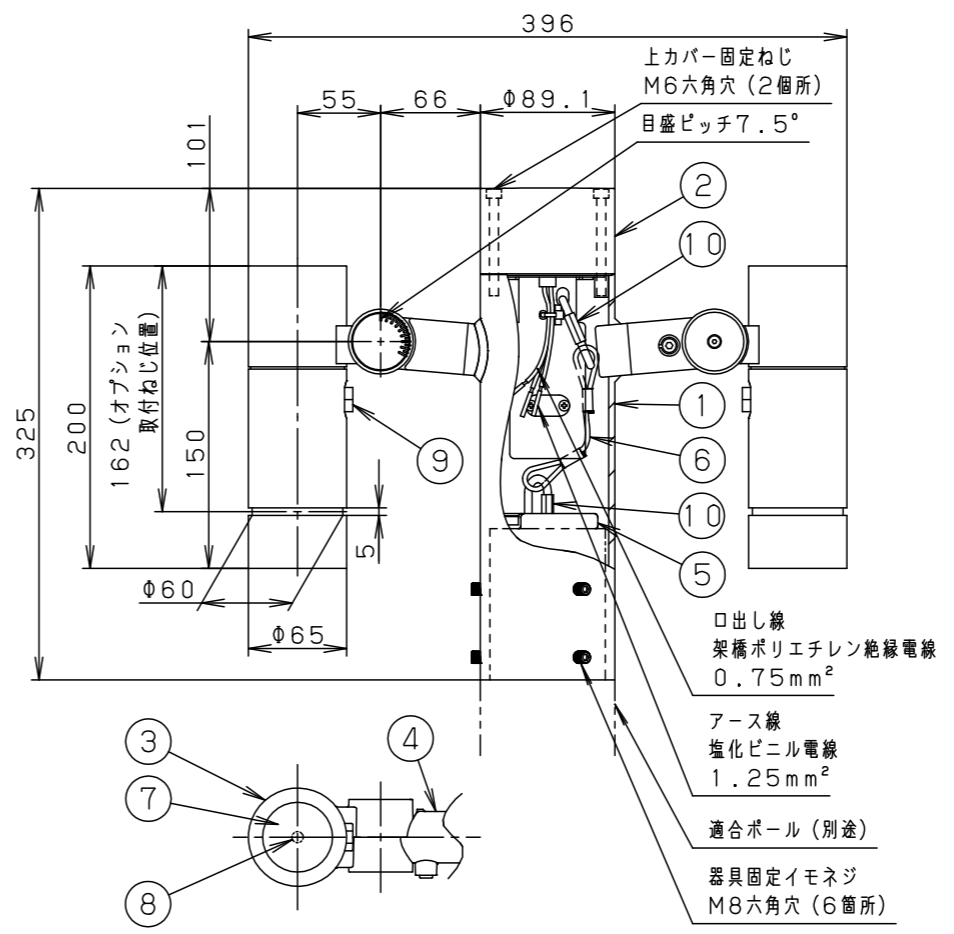

受圧面積	
正面	0.029m ²
側面	0.061m ²

部番	部品名	材質・素材厚	備考
1	ポールアダプタ	鋼管 (STK400)	ミディウムグレーメタリック ポリエステル粉体塗装
2	上カバー	アルミダイカスト	ミディウムグレーメタリック ポリエステル粉体塗装
3	灯具	アルミダイカスト	ミディウムグレーメタリック ポリエステル粉体塗装
4	アーム	アルミダイカスト	ミディウムグレーメタリック ポリエステル粉体塗装
5	落下防止金具	ステンレス鋼板 (t2.5)	
6	ワイヤー	ステンレス (φ3.0)	
7	パネル	高透過ガラス	内面薬品消し仕上
8	LED		
9	フィルター		
10	スクリージョイント	SUS304	