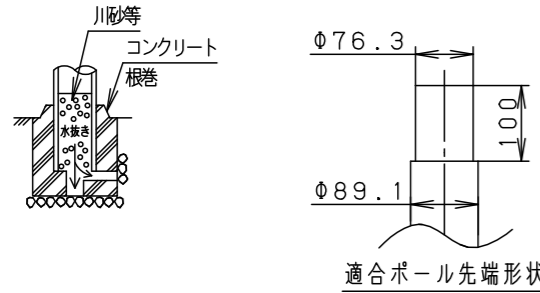

[使用上のご注意]

- ・調光器と組み合わせて使用しないでください。
- ・ライトアップ照明器具を照明器具以外の特殊用途や特殊環境、塩害地域でご使用される場合は、別途ご相談ください。
- ・器具が点検・交換できない場所には設置しないでください。点検できる設置場所（納め方）であること、高所設置時の点検設備（ゴンドラなど）があることを確認した上で、設置計画をしてください。
- ・施工作業を十分に考慮して造営材と器具とのスペースを確保して設置ください。密閉された空間では使用しないでください。発煙・発火及び器具短寿命の原因となります。
- ・LEDにはバラツキがある為、同一品番、シリーズ品番で発光色明るさが異なる場合があります。あらかじめご了承ください。
- ・照射方向調整後、首振り回転固定ねじと水平回転固定ねじを確実に締付けてください。
- ・白色の壁などを照射する場合、色ムラが気になることがあります。色ムラが気になる用途ではディフューズレンズをご使用ください。
- ・必ず組み合わせる適合ポールの承認図もあわせてご確認ください。
- ・電源線はφ2、3、5mm²以下をご使用ください。
- ・ポールの排水処理を行い、下部に川砂等を充填し、湿気が充満しないように施工してください。水が溜まると器具内部に結露が発生します。

適合ポール（別売）

YD3509HNZ DYDX2309H (3.5m)
YD4509HN DYDX2409H (4.5m)
トクポールXY3719CHN XDYD2319H (3.5m)
トクポールXY4719CHN XDYD2419H (4.5m)

適合オプション（別売）

YYY95060 (スマート)
YYY95061 (スラッシュフード)
YYY95065 (スプレッドレンズ)
YYY95066 (ディフューズレンズ)

受圧面積

正面：0.100m²
側面：0.148m²