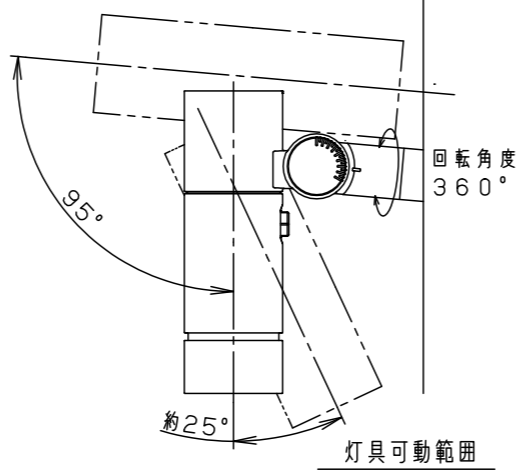

受圧面積

正面：0.100m ²
側面：0.148m ²

部番	部品名	材質・素材厚	備考
1	ポールアダプタ	鋼管 (STK400)	ミディアムグレーメタリック ポリエステル粉体塗装
2	上カバー	アルミダイカスト	ミディアムグレーメタリック ポリエステル粉体塗装
3	灯具	アルミダイカスト	ミディアムグレーメタリック ポリエステル粉体塗装
4	アーム	アルミダイカスト	ミディアムグレーメタリック ポリエステル粉体塗装
5	落下防止金具	ステンレス鋼板 (t2.5)	
6	ワイヤー	ステンレス (Φ3.0)	
7	パネル	高透過ガラス	内面薬品消し仕上
8	LED		
9	フィルター		
10	スクリージョイント	SUS304	