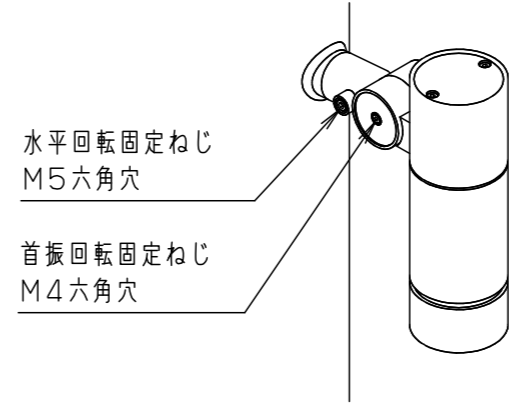

[使用上のご注意]

- ・調光器と組み合わせて使用しないでください。
- ・ライトアップ照明器具を照明器具以外の特殊用途や特殊環境、塩害地域でご使用される場合は、別途ご相談ください。
- ・器具が点検・交換できない場所には設置しないでください。点検できる設置場所（納め方）であること、高所設置時の点検設備（ゴンドラなど）があることを確認した上で、設置計画をしてください。
- ・施工作業を十分に考慮して造営材と器具とのスペースを確保して設置ください。密閉された空間では使用しないでください。発煙・発火及び器具短寿命の原因となります。
- ・LEDにはバラツキがある為、同一品番、シリーズ品番で発光色明るさが異なる場合があります。あらかじめご了承ください。
- ・照射方向調整後、首振り回転固定ねじと水平回転固定ねじを確実に締付けてください。
- ・白色の壁などを照射する場合、色ムラが気になることがあります。色ムラが気になる用途ではディフューズレンズをご使用ください。
- ・必ず組み合わせる適合ポールの承認図もあわせてご確認ください。
- ・電源線はφ2、3、5mm²以下をご使用ください。
- ・ポールの排水処理を行い、下部に川砂等を充填し、湿気が充満しないように施工してください。水が溜まると器具内部に結露が発生します。

適合ポール（別売）

YD3509HNZ DYDX2309H (3.5m)
YD4509HN DYDX2409H (4.5m)
トクポールXY3719CHN XDYD2319H (3.5m)
トクポールXY4719CHN XDYD2419H (4.5m)

適合オプション（別売）

YYY95060 (スマート)
YYY95061 (スラッシュフード)
YYY95065 (スプレッドレンズ)
YYY95066 (ディフューズレンズ)

受圧面積

正面：0.100m ²
側面：0.148m ²

部番	部品名	材質・素材厚	備考
1	ポールアダプタ	鋼管 (STK400)	ミディアムグレーメタリック ポリエステル粉体塗装
2	上カバー	アルミダイカスト	ミディアムグレーメタリック ポリエステル粉体塗装
3	灯具	アルミダイカスト	ミディアムグレーメタリック ポリエステル粉体塗装
4	アーム	アルミダイカスト	ミディアムグレーメタリック ポリエステル粉体塗装
5	落下防止金具	ステンレス鋼板 (t2.5)	
6	ワイヤー	ステンレス (Φ3.0)	
7	パネル	高透過ガラス	内面薬品消し仕上
8	LED		
9	フィルター		
10	スクリージョイント	SUS304	