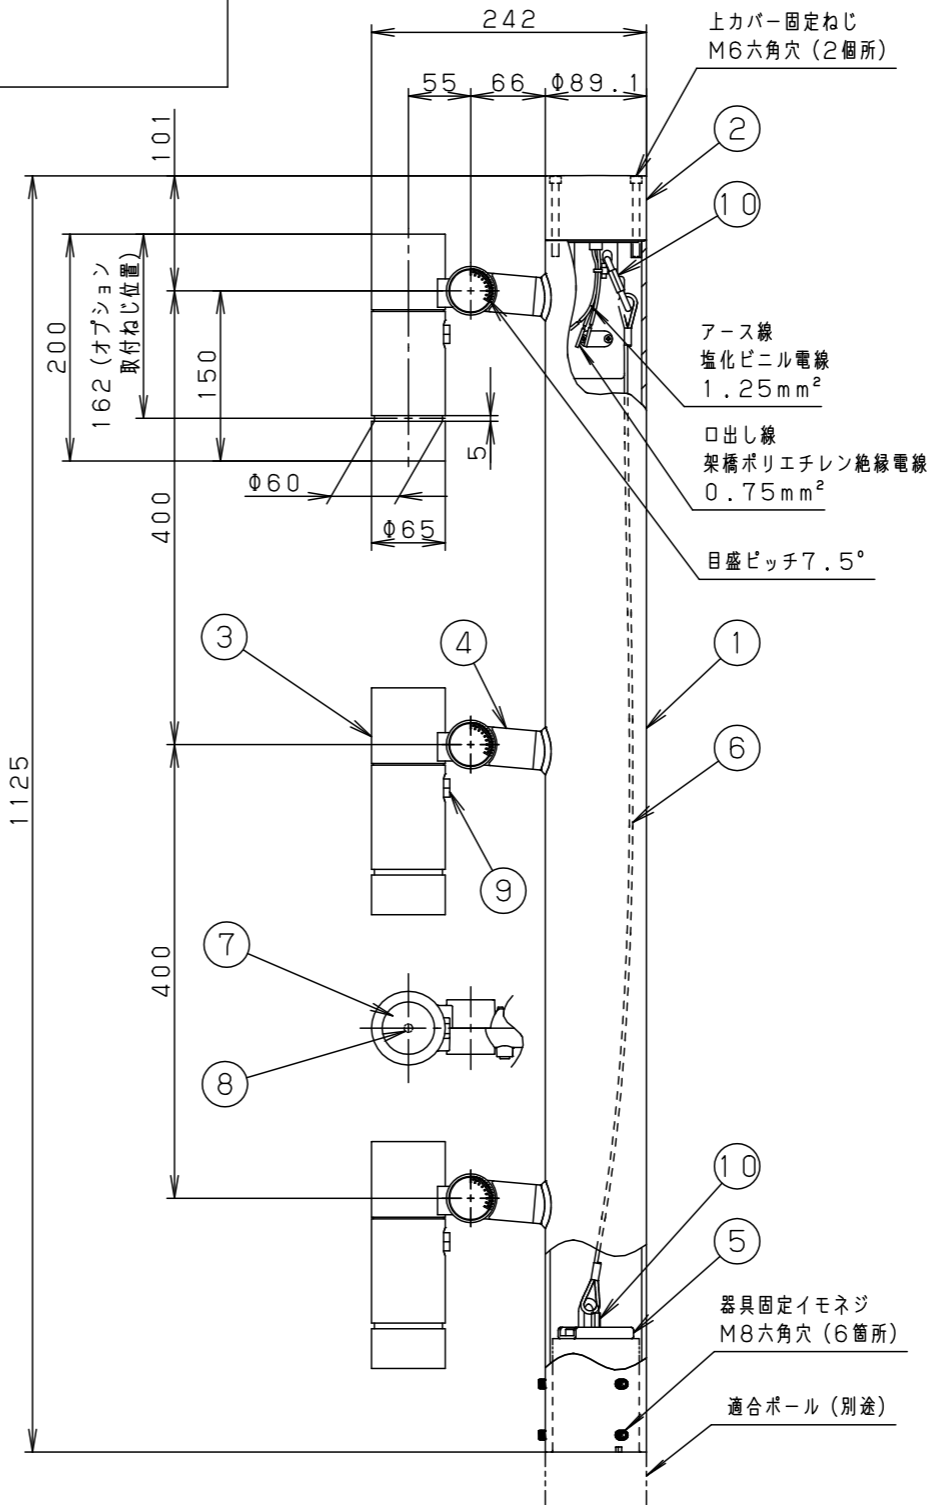

受圧面積

正面：0.100m ²
側面：0.148m ²

部番	部品名	材質・素材厚	備考
1	ポールアダプタ	鋼管 (STK400)	ミディアムグレーメタリック ポリエステル粉体塗装
2	上カバー	アルミダイカスト	ミディアムグレーメタリック ポリエステル粉体塗装
3	灯具	アルミダイカスト	ミディアムグレーメタリック ポリエステル粉体塗装
4	アーム	アルミダイカスト	ミディアムグレーメタリック ポリエステル粉体塗装
5	落下防止金具	ステンレス鋼板 (t2.5)	
6	ワイヤー	ステンレス (Φ3.0)	
7	パネル	高透過ガラス	内面薬品消し仕上
8	LED		
9	フィルター		
10	スクリージョイント	SUS304	