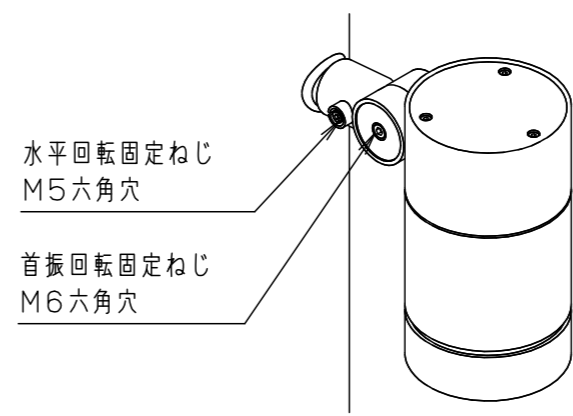

[使用上のご注意]

- ・調光器と組み合わせて使用しないでください。
- ・ライトアップ照明器具を照明器具以外の特殊用途や特殊環境、塩害地域でご使用される場合は、別途ご相談ください。
- ・器具が点検・交換できない場所には設置しないでください。点検できる設置場所（納め方）であること、高所設置時の点検設備（ゴンドラなど）があることを確認した上で、設置計画をしてください。
- ・施工作業を十分に考慮して造営材と器具とのスペースを確保して設置ください。密閉された空間では使用しないでください。発煙・発火及び器具短寿命の原因となります。
- ・LEDにはバラツキがある為、同一品番、シリーズ品番で発光色明るさが異なる場合があります。あらかじめご了承ください。
- ・照射方向調整後、首振り回転固定ねじと水平回転固定ねじを確実に締付けてください。
- ・白色の壁などを照射する場合、色ムラが気になることがあります。色ムラが気になる用途ではディフューズレンズをご使用ください。
- ・必ず組み合わせる適合ポールの承認図もあわせてご確認ください。
- ・電源線はφ2、3.5mm²以下をご使用ください。
- ・ポールの排水処理を行い、下部に川砂等を充填し、湿気が充満しないように施工してください。水が溜まると器具内部に結露が発生します。