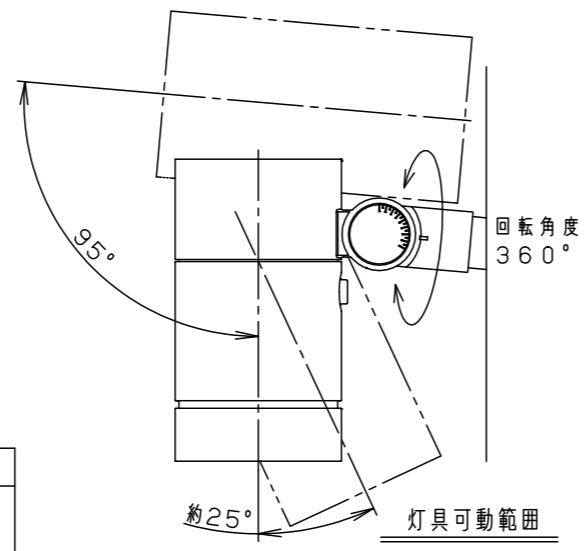

受圧面積	
正面	0.033m ²
側面	0.055m ²

部番	部品名	材質・素材厚	備考
1	ポールアダプタ	鋼管 (STK400)	ミディウムグレーメタリック ポリエステル粉体塗装
2	上カバー	アルミダイカスト	ミディウムグレーメタリック ポリエステル粉体塗装
3	灯具	アルミダイカスト	ミディウムグレーメタリック ポリエステル粉体塗装
4	アーム	アルミダイカスト	ミディウムグレーメタリック ポリエステル粉体塗装
5	落下防止金具	ステンレス鋼板 (t2.5)	
6	ワイヤー	ステンレス (φ3.0)	
7	パネル	高透過ガラス	内面薬品消し仕上
8	LED		
9	フィルター		
10	スクリージョイント	SUS304	