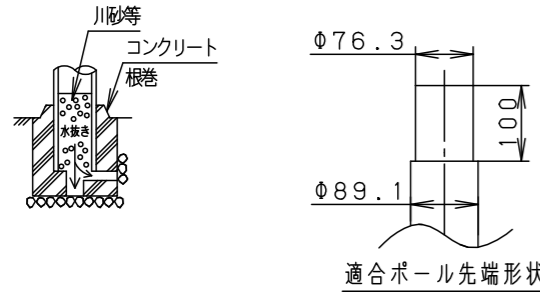

[使用上のご注意]

- ・調光器と組み合わせて使用しないでください。
- ・ライトアップ照明器具を照明器具以外の特殊用途や特殊環境、塩害地域でご使用される場合は、別途ご相談ください。
- ・器具が点検・交換できない場所には設置しないでください。点検できる設置場所（納め方）であること、高所設置時の点検設備（ゴンドラなど）があることを確認した上で、設置計画をしてください。
- ・施工作業を十分に考慮して造営材と器具とのスペースを確保して設置ください。密閉された空間では使用しないでください。発煙・発火及び器具短寿命の原因となります。
- ・LEDにはバラツキがある為、同一品番、シリーズ品番で発光色明るさが異なる場合があります。あらかじめご了承ください。
- ・照射方向調整後、首振り回転固定ねじと水平回転固定ねじを確実に締付けてください。
- ・白色の壁などを照射する場合、色ムラが気になることがあります。色ムラが気になる用途ではディフューズレンズをご使用ください。
- ・必ず組み合わせる適合ポールの承認図もあわせてご確認ください。
- ・電源線はφ2、3.5mm²以下をご使用ください。
- ・ポールの排水処理を行い、下部に川砂等を充填し、湿気が充満しないように施工してください。水が溜まると器具内部に結露が発生します。