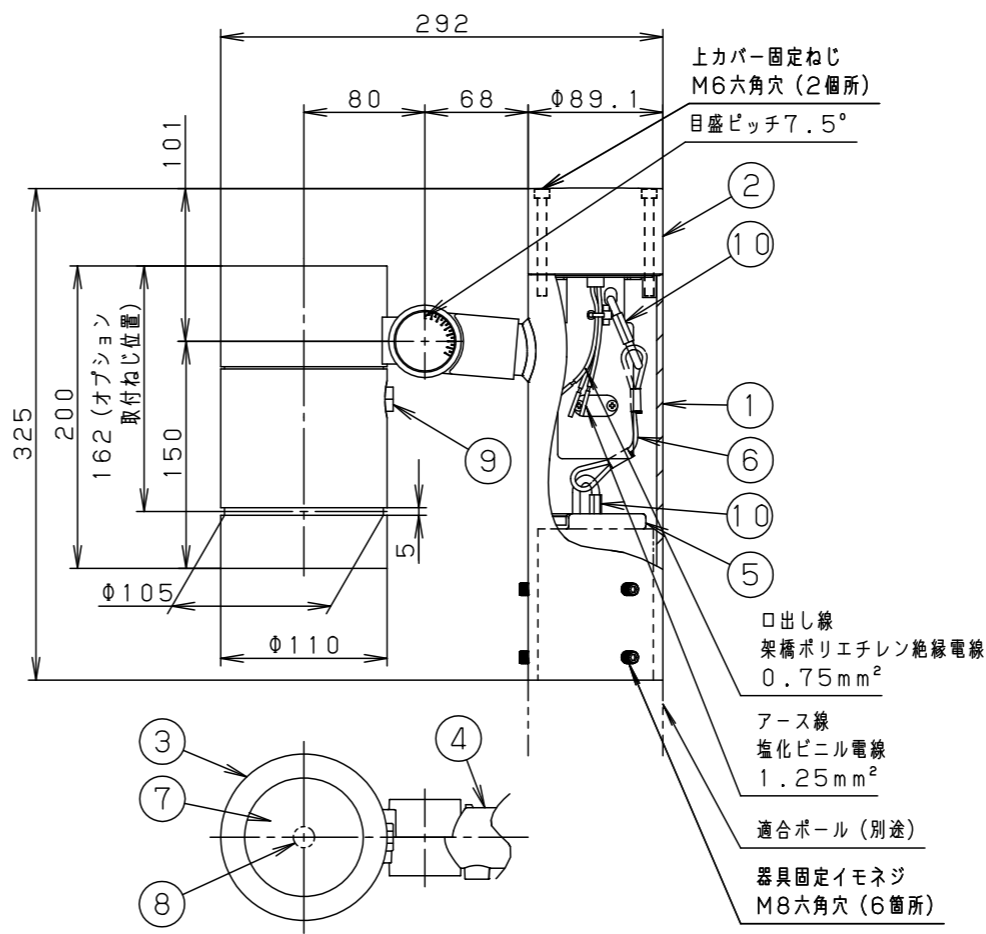

[使用上のご注意]

- ・調光器と組み合わせて使用しないでください。
- ・ライトアップ照明器具を照明器具以外の特殊用途や特殊環境、塩害地域でご使用される場合は、別途ご相談ください。
- ・器具が点検・交換できない場所には設置しないでください。点検できる設置場所（納め方）であること、高所設置時の点検設備（ゴンドラなど）があることを確認した上で、設置計画をしてください。
- ・施工作業を十分に考慮して造営材と器具とのスペースを確保して設置ください。密閉された空間では使用しないでください。発煙・発火及び器具短寿命の原因となります。
- ・LEDにはバラツキがある為、同一品番、シリーズ品番で発光色明るさが異なる場合があります。あらかじめご了承ください。
- ・照射方向調整後、首振り回転固定ねじと水平回転固定ねじを確実に締付けてください。
- ・白色の壁などを照射する場合、色ムラが気になることがあります。色ムラが気になる用途ではディフューズレンズをご使用ください。
- ・必ず組み合わせる適合ポールの承認図もあわせてご確認ください。
- ・電源線はφ2、3.5mm²以下をご使用ください。
- ・ポールの排水処理を行い、下部に川砂等を充填し、湿気が充満しないように施工してください。水が溜まると器具内部に結露が発生します。