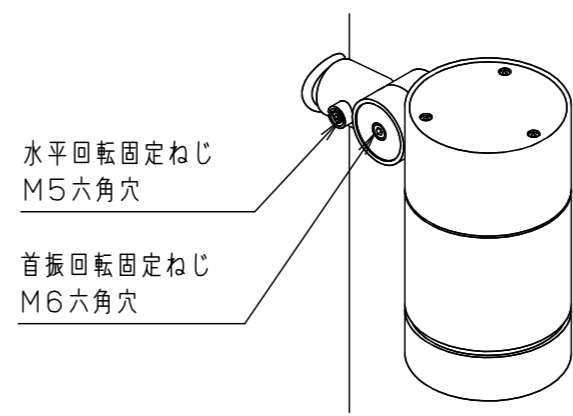

[使用上のご注意]

- ・調光器と組み合わせて使用しないでください。
- ・ライトアップ照明器具を照明器具以外の特殊用途や特殊環境、塩害地域でご使用される場合は、別途ご相談ください。
- ・器具が点検・交換できない場所には設置しないでください。点検できる設置場所（納め方）であること、高所設置時の点検設備（ゴンドラなど）があることを確認した上で、設置計画をしてください。
- ・施工作業を十分に考慮して造営材と器具とのスペースを確保して設置ください。密閉された空間では使用しないでください。発煙・発火及び器具短寿命の原因となります。
- ・LEDにはバラツキがある為、同一品番、シリーズ品番で発光色明るさが異なる場合があります。あらかじめご了承ください。
- ・照射方向調整後、首振り回転固定ねじと水平回転固定ねじを確実に締付けてください。
- ・白色の壁などを照射する場合、色ムラが気になることがあります。色ムラが気になる用途ではディフューズレンズをご使用ください。
- ・必ず組み合わせる適合ポールの承認図もあわせてご確認ください。
- ・電源線はφ2、3、5mm²以下をご使用ください。
- ・ポールの排水処理を行い、下部に川砂等を充填し、湿気が充満しないように施工してください。水が溜まると器具内部に結露が発生します。

適合ポール先端形状

適合ポール（別売）	
YD3509HNZ	DYDX2309H (3.5m)
YD4509HN	DYDX2409H (4.5m)
トクポールXY3719CHN	XDYD2319H (3.5m)
トクポールXY4719CHN	XDYD2419H (4.5m)

適合オプション（別売）	
YYY95010	（スマート）
YYY95011	（スラッシュフード）
YYY95015	（スプレッドレンズ）
YYY95016	（ディフューズレンズ）

受圧面積	
正面	0.112m ²
側面	0.178m ²

部番	部品名	材質・素材厚	備考
1	ポールアダプタ	鋼管（STK400）	ミディウムグレーメタリック ポリエステル粉体塗装
2	上カバー	アルミダイカスト	ミディウムグレーメタリック ポリエステル粉体塗装
3	灯具	アルミダイカスト	ミディウムグレーメタリック ポリエステル粉体塗装
4	アーム	アルミダイカスト	ミディウムグレーメタリック ポリエステル粉体塗装
5	落下防止金具	ステンレス鋼板（t2.5）	
6	ワイヤー	ステンレス（Φ3.0）	
7	パネル	高透過ガラス	内面薬品消し仕上
8	LED		
9	フィルター		
10	スクリージョイント	SUS304	