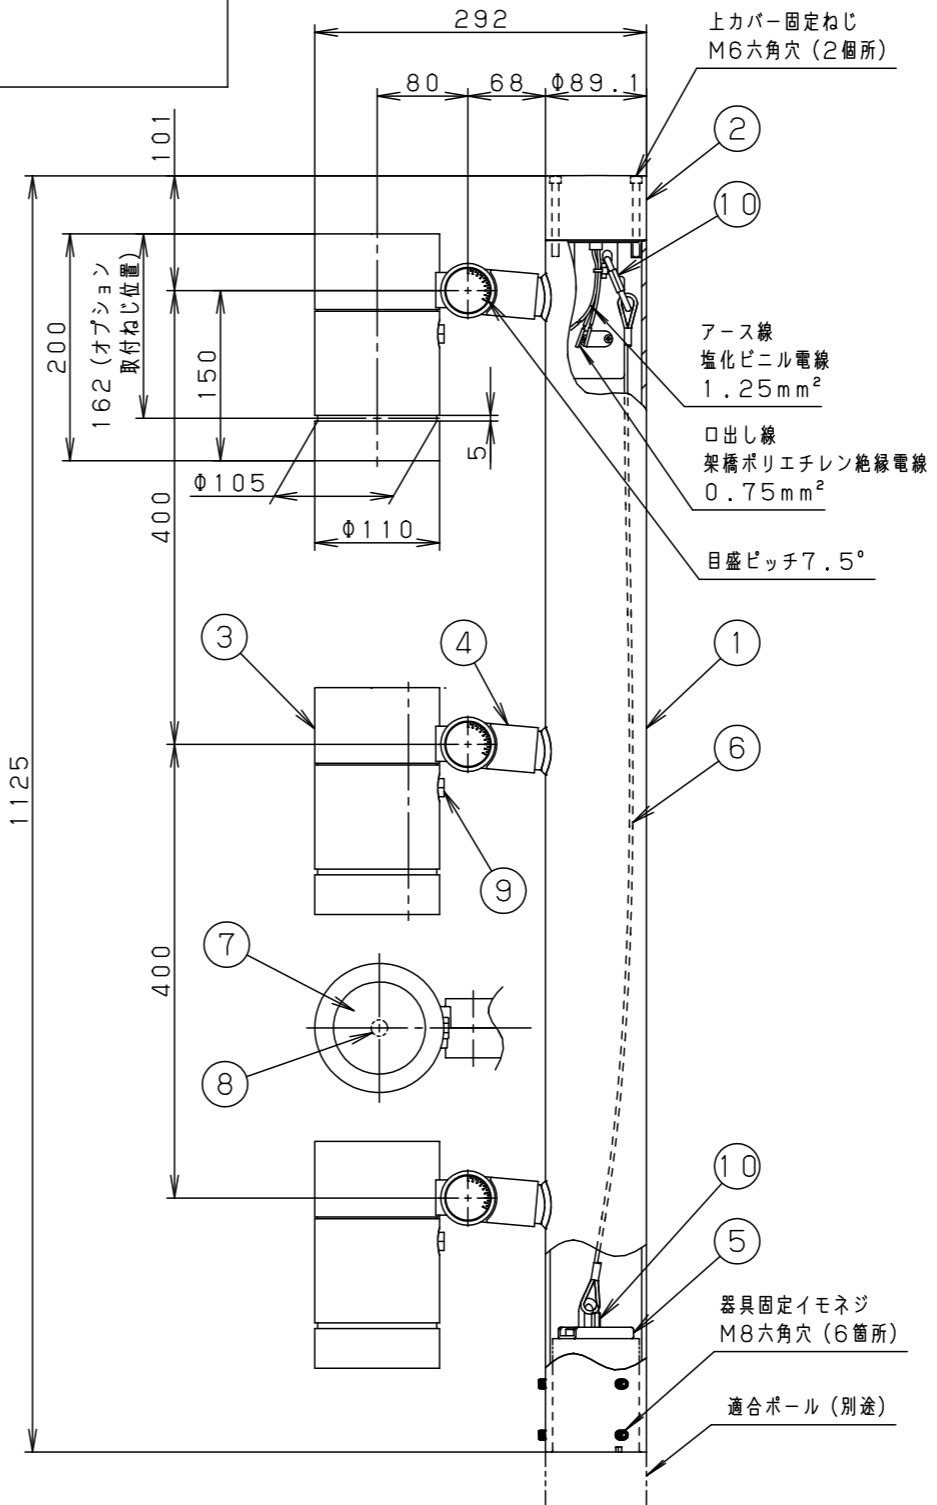

[使用上のご注意]

- ・調光器と組み合わせて使用しないでください。
- ・ライトアップ照明器具を照明器具以外の特殊用途や特殊環境、塩害地域でご使用される場合は、別途ご相談ください。
- ・器具が点検・交換できない場所には設置しないでください。点検できる設置場所（納め方）であること、高所設置時の点検設備（ゴンドラなど）があることを確認した上で、設置計画をしてください。
- ・施工作業を十分に考慮して造営材と器具とのスペースを確保して設置ください。密閉された空間では使用しないでください。発煙・発火及び器具短寿命の原因となります。
- ・LEDにはバラツキがある為、同一品番、シリーズ品番で発光色明るさが異なる場合があります。あらかじめご了承ください。
- ・照射方向調整後、首振り回転固定ねじと水平回転固定ねじを確実に締付けてください。
- ・白色の壁などを照射する場合、色ムラが気になることがあります。色ムラが気になる用途ではディフューズレンズをご使用ください。
- ・必ず組み合わせる適合ポールの承認図もあわせてご確認ください。
- ・電源線はφ2、3、5mm²以下をご使用ください。
- ・ポールの排水処理を行い、下部に川砂等を充填し、湿気が充満しないように施工してください。水が溜まると器具内部に結露が発生します。

適合ポール先端形状

適合ポール（別売）	
YD3509HNZ	DYDX2309H (3.5m)
YD4509HN	DYDX2409H (4.5m)
トクポールXY3719CHN	XDYD2319H (3.5m)
トクポールXY4719CHN	XDYD2419H (4.5m)

適合オプション（別売）	
YYY95010	（スマート）
YYY95011	（スラッシュフード）
YYY95015	（スプレッドレンズ）
YYY95016	（ディフューズレンズ）

受圧面積	
正面	0.112m ²
側面	0.178m ²

部番	部品名	材質・素材厚	備考
1	ポールアダプタ	鋼管（STK400）	ミディウムグレーメタリック ポリエステル粉体塗装
2	上カバー	アルミダイカスト	ミディウムグレーメタリック ポリエステル粉体塗装
3	灯具	アルミダイカスト	ミディウムグレーメタリック ポリエステル粉体塗装
4	アーム	アルミダイカスト	ミディウムグレーメタリック ポリエステル粉体塗装
5	落下防止金具	ステンレス鋼板（t2.5）	
6	ワイヤー	ステンレス（Φ3.0）	
7	パネル	高透過ガラス	内面薬品消し仕上
8	LED		
9	フィルター		
10	スクリージョイント	SUS304	