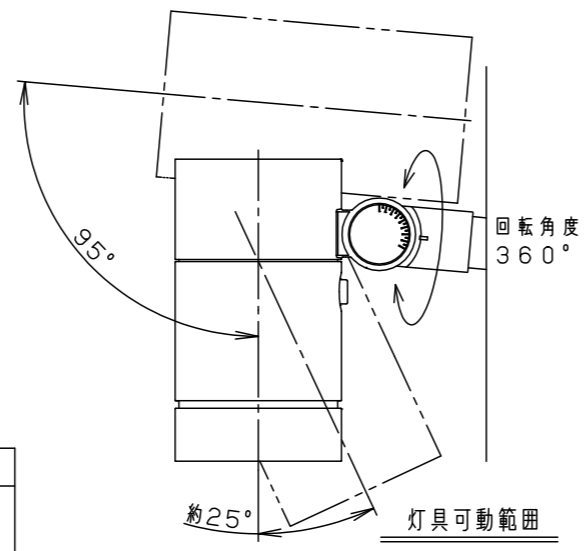

受圧面積	
正面	0.112m ²
側面	0.178m ²

部番	部品名	材質・素材厚	備考
1	ポールアダプタ	鋼管（STK400）	ミディウムグレーメタリック ポリエステル粉体塗装
2	上カバー	アルミダイカスト	ミディウムグレーメタリック ポリエステル粉体塗装
3	灯具	アルミダイカスト	ミディウムグレーメタリック ポリエステル粉体塗装
4	アーム	アルミダイカスト	ミディウムグレーメタリック ポリエステル粉体塗装
5	落下防止金具	ステンレス鋼板（t2.5）	
6	ワイヤー	ステンレス（Φ3.0）	
7	パネル	高透過ガラス	内面薬品消し仕上
8	LED		
9	フィルター		
10	スクリージョイント	SUS304	