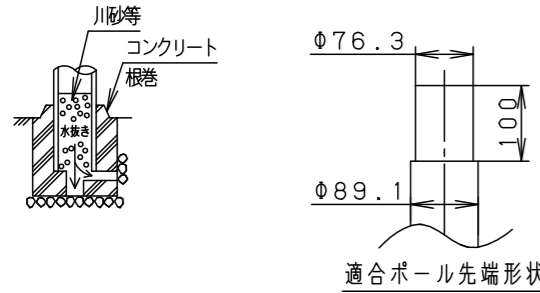

[使用上のご注意]

- ・調光器と組み合わせて使用しないでください。
- ・ライトアップ照明器具を照明器具以外の特殊用途や特殊環境、塩害地域でご使用される場合は、別途ご相談ください。
- ・器具が点検・交換できない場所には設置しないでください。点検できる設置場所（納め方）であること、高所設置時の点検設備（ゴンドラなど）があることを確認した上で、設置計画をしてください。
- ・施工作業を十分に考慮して造営材と器具とのスペースを確保して設置ください。密閉された空間では使用しないでください。発煙・発火及び器具短寿命の原因となります。
- ・LEDにはバラツキがある為、同一品番、シリーズ品番で発光色明るさが異なる場合があります。あらかじめご了承ください。
- ・照射方向調整後、首振り回転固定ねじと水平回転固定ねじを確実に締付けてください。
- ・白色の壁などを照射する場合、色ムラが気になることがあります。色ムラが気になる用途ではディフューズレンズをご使用ください。
- ・必ず組み合わせる適合ポールの承認図もあわせてご確認ください。
- ・電源線はφ2、3、5mm²以下をご使用ください。
- ・ポールの排水処理を行い、下部に川砂等を充填し、湿気が充満しないように施工してください。水が溜まると器具内部に結露が発生します。

適合ポール先端形状

適合ポール（別売）	
YD3509HNZ	DYDX2309H (3.5m)
YD4509HN	DYDX2409H (4.5m)
トクポールXY3719CHN	XDYD2319H (3.5m)
トクポールXY4719CHN	XDYD2419H (4.5m)

適合オプション（別売）	
YYY95010	（スマート）
YYY95011	（スラッシュフード）
YYY95015	（スプレッドレンズ）
YYY95016	（ディフューズレンズ）

受圧面積	
正面	0.112m²
側面	0.178m²