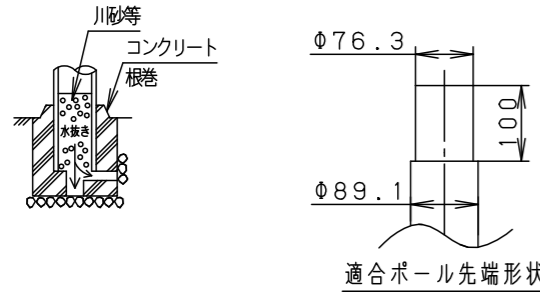

[使用上のご注意]

- ・調光器と組み合わせて使用しないでください。
- ・ライトアップ照明器具を照明器具以外の特殊用途や特殊環境、塩害地域でご使用される場合は、別途ご相談ください。
- ・器具が点検・交換できない場所には設置しないでください。点検できる設置場所（納め方）であること、高所設置時の点検設備（ゴンドラなど）があることを確認した上で、設置計画をしてください。
- ・施工作業を十分に考慮して造営材と器具とのスペースを確保して設置ください。密閉された空間では使用しないでください。発煙・発火及び器具短寿命の原因となります。
- ・LEDにはバラツキがある為、同一品番、シリーズ品番で発光色明るさが異なる場合があります。あらかじめご了承ください。
- ・照射方向調整後、首振り回転固定ねじと水平回転固定ねじを確実に締付けてください。
- ・白色の壁などを照射する場合、色ムラが気になることがあります。色ムラが気になる用途ではディフューズレンズをご使用ください。
- ・必ず組み合わせる適合ポールの承認図もあわせてご確認ください。
- ・電源線はφ2、3、5mm²以下をご使用ください。
- ・ポールの排水処理を行い、下部に川砂等を充填し、湿気が充満しないように施工してください。水が溜まると器具内部に結露が発生します。