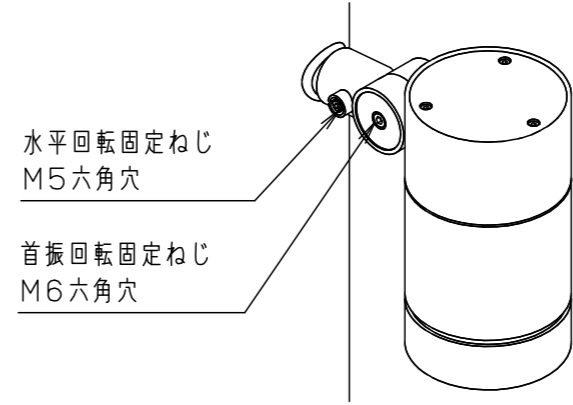

受圧面積

正面：0.112m ²
側面：0.178m ²

部番	部品名	材質・素材厚	備考
1	ポールアダプタ	鋼管 (STK400)	ミディアムグレーメタリック ポリエステル粉体塗装
2	上カバー	アルミダイカスト	ミディアムグレーメタリック ポリエステル粉体塗装
3	灯具	アルミダイカスト	ミディアムグレーメタリック ポリエステル粉体塗装
4	アーム	アルミダイカスト	ミディアムグレーメタリック ポリエステル粉体塗装
5	落下防止金具	ステンレス鋼板 (t2.5)	
6	ワイヤー	ステンレス (Φ3.0)	
7	パネル	高透過ガラス	内面薬品消し仕上
8	LED		
9	フィルター		
10	スクリージョイント	SUS304	