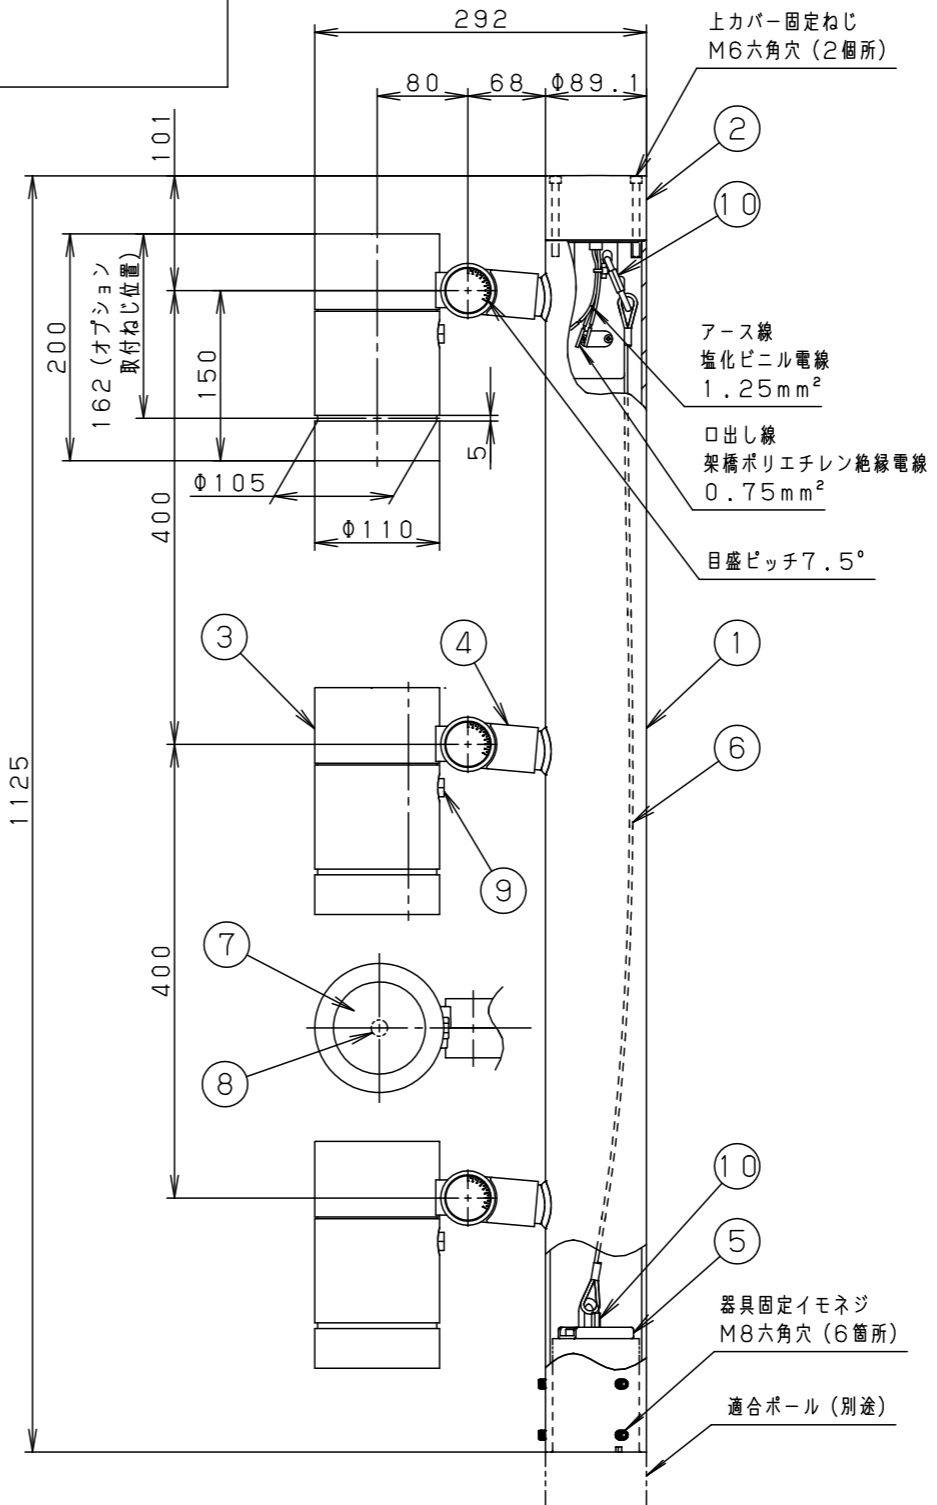

受圧面積

正面：0.112m ²
側面：0.178m ²

部番	部品名	材質・素材厚	備考
1	ポールアダプタ	鋼管 (STK400)	ミディアムグレーメタリック ポリエステル粉体塗装
2	上カバー	アルミダイカスト	ミディアムグレーメタリック ポリエステル粉体塗装
3	灯具	アルミダイカスト	ミディアムグレーメタリック ポリエステル粉体塗装
4	アーム	アルミダイカスト	ミディアムグレーメタリック ポリエステル粉体塗装
5	落下防止金具	ステンレス鋼板 (t2.5)	
6	ワイヤー	ステンレス (Φ3.0)	
7	パネル	高透過ガラス	内面薬品消し仕上
8	LED		
9	フィルター		
10	スクリージョイント	SUS304	