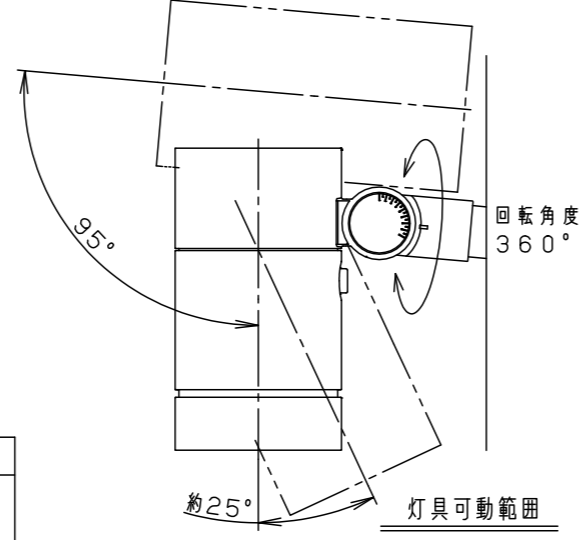

受圧面積

正面：0.112m ²
側面：0.178m ²

部番	部品名	材質・素材厚	備考
1	ポールアダプタ	鋼管 (STK400)	ミディアムグレーメタリック ポリエステル粉体塗装
2	上カバー	アルミダイカスト	ミディアムグレーメタリック ポリエステル粉体塗装
3	灯具	アルミダイカスト	ミディアムグレーメタリック ポリエステル粉体塗装
4	アーム	アルミダイカスト	ミディアムグレーメタリック ポリエステル粉体塗装
5	落下防止金具	ステンレス鋼板 (t2.5)	
6	ワイヤー	ステンレス (Φ3.0)	
7	パネル	高透過ガラス	内面薬品消し仕上
8	LED		
9	フィルター		
10	スクリージョイント	SUS304	