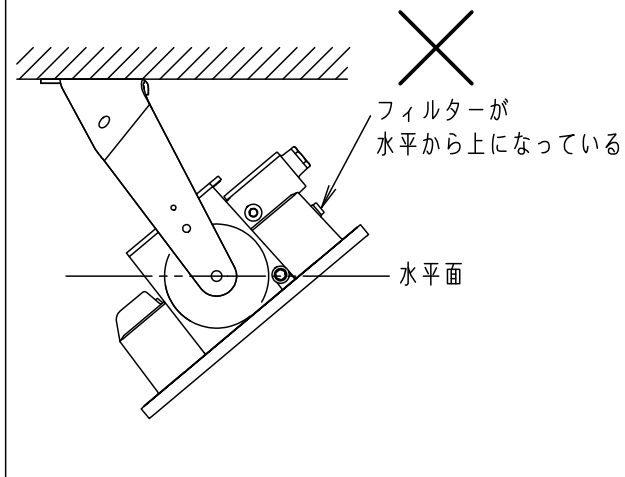

適合電源ケーブル外径
Ø10.6～Ø13.0 (2.0～3.5mm <sup>2</sup> :3心)
適合調光ケーブル (シールド付) 外径
Ø7.0～Ø7.5 (PC224P相当)

⚠ 安全に関するご注意

- 一般屋外用器具です。振動や衝撃の多い場所 (クレーン配置場所・高架上等)、腐食性ガスの発生する場所、浴室、屋内プール、粉塵の多い場所等では使用しないでください。器具の落下や絶縁不良による感電、火災の原因となります。
- 60m/s仕様です。適用条件以外では使用しないでください。器具落下の原因となります。
- 草や木でパネルが覆われるような場所では使用しないでください。火災の原因となります。
- 橋の上では取付部全体を支持できる場所以外では使用しないでください。器具落下の原因となります。
- 取付方向は全方向可能です。但し、フィルター・ケーブルグランドを水平から上にして設置すると、浸水による感電、火災の原因となります。
- 器具の取り付けには必ず平座金、スプリング座金、六角ナット (ダブルナット仕様) を使用してください。取り付けに不備があると落下の原因となります。
- 冠水の恐れのある場所では使用しないでください。感電の原因となります。
- 寒冷地で使用する場合、つららが落ちると危険が生じるような場所には設置しないでください。つららが落ちることがある場合は、つららの除去を行ってください。つらら落下による怪我の原因となります。
- 防水グランドの適合電源ケーブルは、Ø10.6～13.0mm。適合調光ケーブルは、Ø7.0～7.5mm。指定ケーブル以外を誤って使用されますと、感電、火災の原因となります。

器具光束	730lm					重耐塩害仕様	
LED	RGBW	5	LEDユニット		4 個	品番 (投光器)	
配光	超狭角 3°タイプ	4	レンズ	アクリル樹脂		防雨型	
器具質量	26.0kg	3	パネル	ポリカーボネート (t4)	透明 耐候塗装	NND27254	
特記事項		2	アーム	鋼板 (t6.0)	溶融亜鉛メッキ	鈴 岡	
	※本図は2枚1組です	1	本体	アルミダイカスト	ミディアムグレイメタリック ポリエステル粉体塗装		
			部番	部品名	材質・素材厚	備考	パナソニック株式会社

⚠ 注意：商品には寿命があります。詳細はCLX2021CAをご参照ください。

**⚠ 安全に関するご注意**

● 取付方向は全方向可能です。但し、フィルターを水平から上にして設置すると、浸水による感電、火災の原因となります。

**灯具使用可能範囲**

水平面取付

天井面取付

傾斜天井などに取付ける場合はフィルターが水平より上にならないようにご使用ください。浸水による感電、火災の原因となります。

壁面取付