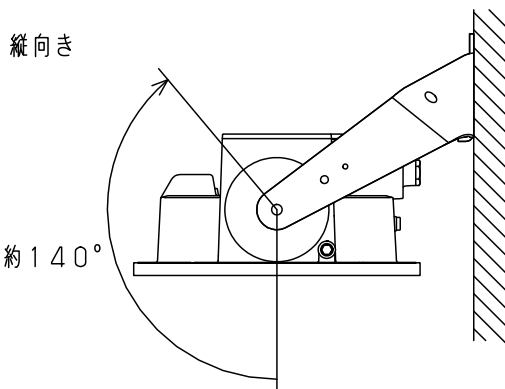

器具光束	730lm					重耐塩害仕様	
LED	RGBW	5	LEDユニット		4 個	品番 (投光器)	
配光	超狭角 3°タイプ	4	レンズ	アクリル樹脂		防雨型	
器具質量	26.0kg	3	パネル	ポリカーボネート (t4)	透明 耐候塗装	NND27254	
特記事項		2	アーム	鋼板 (t6.0)	溶融亜鉛メッキ	鈴 岡	
	※本図は2枚1組です	1	本体	アルミダイカスト	ミディアムグレイメタリック ポリエステル粉体塗装		
			部番	部品名	材質・素材厚	備考	パナソニック株式会社

⚠ 注意：商品には寿命があります。詳細はCLX2021CAをご参照ください。

**⚠ 安全に関するご注意**

● 取付方向は全方向可能です。但し、フィルターを水平から上にして設置すると、浸水による感電、火災の原因となります。

**灯具使用可能範囲**

水平面取付

天井面取付

傾斜天井などに取付ける場合はフィルターが水平より上にならないようにご使用ください。浸水による感電、火災の原因となります。

壁面取付