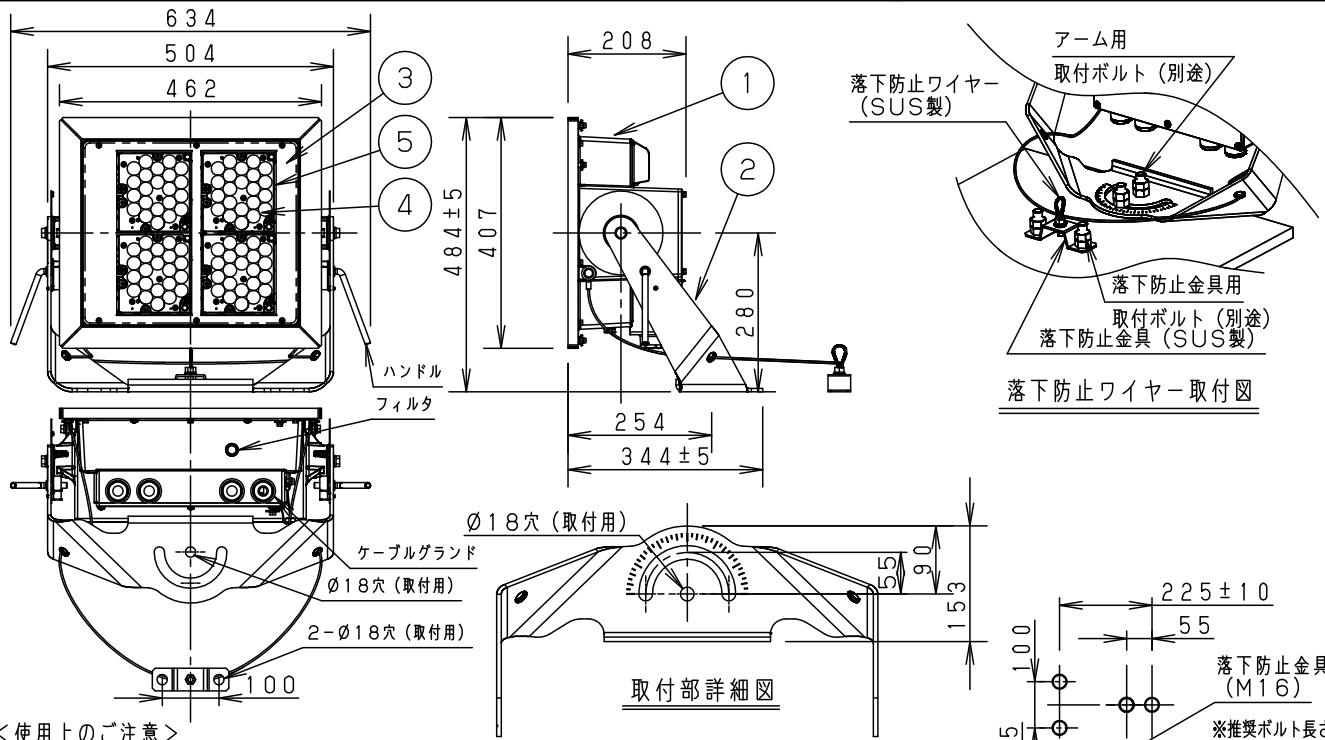

⚠ 注意：商品には寿命があります。詳細はCLX2021CAをご参照ください。

＜使用上のご注意＞

- 施工作业を十分に考慮して造営材と器具とのスペースを確保してください。
- 密閉された空間では使用しないでください。発煙・発火及び器具短寿命の原因となります。
- LEDにはバラツキがあるため、LEDユニット内のLED個々及び同一品番・シリーズ品番で発光色、明るさが異なる場合があります。あらかじめご了承ください。
- 本器具は赤・緑・青・白4色のLEDを使用しており、各色の光色減退には差があります。このため4色を任意に混ぜた場合は、色が経年と共に変化します。あらかじめご了承ください。
- 取付ボルトはM16ボルトを使用して確実に固定してください。落下の原因となります。
- 落雷から器具を保護するために、信号ラインへのサージ保護機器の設置を推奨します。
- 周囲温度は、-20～35℃でご使用ください。
- パネル部への積雪は除去して使用してください。器具光束低下の原因となります。
- 調光ケーブルのシールドは1か所で制御盤に接地してください。誤動作の原因となります。

定格

定格電圧	AC100V	AC200V	AC242V
入力電流	1.48A	0.74A	0.62A
消費電力	147.0W	143.0W	142.0W
周波数	50Hz/60Hz共用		

受圧面積
正面 0.191m²
側面 0.061m²

適合投光器台 (省施工型)
XDYK2200 XDYK2400
XDYK2600 XDYK2800

その他の投光器台は適合しません。

適合電源ケーブル外径
Ø10.6～Ø13.0 (2.0～3.5mm²:3心)
適合調光ケーブル (シールド付) 外径
Ø7.0～Ø7.5 (PC224P相当)

⚠ 安全に関するご注意

- 一般屋外用器具です。振動や衝撃の多い場所 (クレーン配置場所・高架上等)、腐食性ガスの発生する場所、浴室、屋内プール、粉塵の多い場所等では使用しないでください。器具の落下や絶縁不良による感電、火災の原因となります。
- 60m/s仕様です。適用条件以外では使用しないでください。器具落下の原因となります。
- 草や木でパネルが覆われるような場所では使用しないでください。火災の原因となります。
- 橋の上では取付部全体を支持できる場所以外では使用しないでください。器具落下の原因となります。
- 取付方向は全方向可能です。但し、フィルター・ケーブルグランドを水平から上にして設置すると、浸水による感電、火災の原因となります。
- 器具の取り付けには必ず平座金、スプリング座金、六角ナット (ダブルナット仕様) を使用してください。取り付けに不備があると落下の原因となります。
- 冠水の恐れのある場所では使用しないでください。感電の原因となります。
- 寒冷地で使用する場合、つららが落ちると危険が生じるような場所には設置しないでください。つららが落ちることがある場合は、つららの除去を行ってください。つらら落下による怪我の原因となります。
- 防水グランドの適合電源ケーブルは、Ø10.6～13.0mm。適合調光ケーブルは、Ø7.0～7.5mm。指定ケーブル以外を誤って使用されますと、感電、火災の原因となります。

器具光束	730lm					重耐塩害仕様	
LED	RGBW	5	LEDユニット		4 個	品番 (投光器)	
配光	超狭角 3°タイプ	4	レンズ	アクリル樹脂		防雨型	
器具質量	26.0kg	3	パネル	ポリカーボネート (t4)	透明 耐候塗装	NND27254	
特記事項		2	アーム	鋼板 (t6.0)	溶融亜鉛メッキ	鈴 岡	
	※本図は2枚1組です	1	本体	アルミダイカスト	ミディアムグレイメタリック ポリエステル粉体塗装		
			部番	部品名	材質・素材厚	備考	パナソニック株式会社