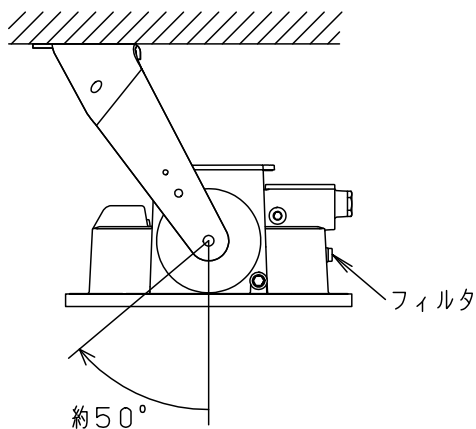

器具光束	730lm					重耐塩害仕様	
LED	RGBW	5	LEDユニット		4 個	品番 (投光器)	
配光	超狭角 3°タイプ	4	レンズ	アクリル樹脂		防雨型	
器具質量	26.0kg	3	パネル	ポリカーボネート (t4)	透明 耐候塗装	NND27254	
特記事項		2	アーム	鋼板 (t6.0)	溶融亜鉛メッキ	鈴 岡	
	※本図は2枚1組です	1	本体	アルミダイカスト	ミディアムグレイメタリック ポリエステル粉体塗装		
			部番	部品名	材質・素材厚	備考	パナソニック株式会社

⚠ 注意：商品には寿命があります。詳細はCLX2021CAをご参照ください。

**⚠ 安全に関するご注意**

● 取付方向は全方向可能です。但し、フィルターを水平から上にして設置すると、浸水による感電、火災の原因となります。

**灯具使用可能範囲**

水平面取付

天井面取付

傾斜天井などに取付ける場合はフィルターが水平より上にならないようにご使用ください。浸水による感電、火災の原因となります。

壁面取付