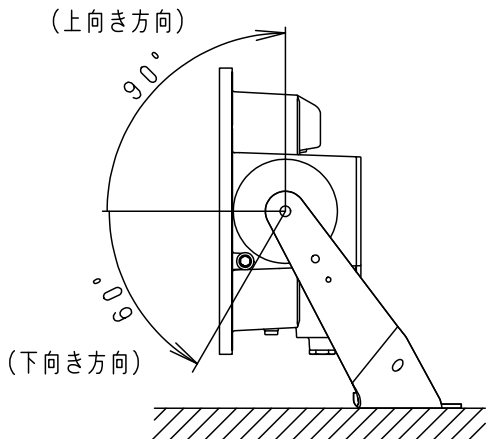

適合電源ケーブル外径
Ø10.6～Ø13.0 (2.0～3.5mm <sup>2</sup> :3心)
適合調光ケーブル (シールド付) 外径
Ø7.0～Ø7.5 (PC224P相当)

⚠ 安全に関するご注意

- 一般屋外用器具です。振動や衝撃の多い場所 (クレーン配置場所・高架上等)、腐食性ガスの発生する場所、浴室、屋内プール、粉塵の多い場所等では使用しないでください。器具の落下や絶縁不良による感電、火災の原因となります。
- 60m/s仕様です。適用条件以外では使用しないでください。器具落下の原因となります。
- 草や木でパネルが覆われるような場所では使用しないでください。火災の原因となります。
- 橋の上では取付部全体を支持できる場所以外では使用しないでください。器具落下の原因となります。
- 取付方向は全方向可能です。但し、フィルター・ケーブルグランドを水平から上にして設置すると、浸水による感電、火災の原因となります。
- 器具の取り付けには必ず平座金、スプリング座金、六角ナット (ダブルナット仕様) を使用してください。取り付けに不備があると落下の原因となります。
- 冠水の恐れのある場所では使用しないでください。感電の原因となります。
- 寒冷地で使用する場合、つららが落ちると危険が生じるような場所には設置しないでください。つららが落ちることがある場合は、つららの除去を行ってください。つらら落下による怪我の原因となります。
- 防水グランドの適合電源ケーブルは、Ø10.6～13.0mm。適合調光ケーブルは、Ø7.0～7.5mm。指定ケーブル以外を誤って使用されますと、感電、火災の原因となります。

器具光束	730lm					重耐塩害仕様	
LED	RGBW	5	LEDユニット		4 個	品番 (投光器)	
配光	超狭角 3°タイプ	4	レンズ	アクリル樹脂		防雨型	
器具質量	26.0kg	3	パネル	ポリカーボネート (t4)	透明 耐候塗装	NND27254	
特記事項		2	アーム	鋼板 (t6.0)	溶融亜鉛メッキ	鈴 岡	
	※本図は2枚1組です	1	本体	アルミダイカスト	ミディアムグレイメタリック ポリエステル粉体塗装		
			部番	部品名	材質・素材厚	備考	パナソニック株式会社

⚠ 注意：商品には寿命があります。詳細はCLX2021CAをご参照ください。

**⚠ 安全に関するご注意**

● 取付方向は全方向可能です。但し、フィルターを水平から上にして設置すると、浸水による感電、火災の原因となります。

**灯具使用可能範囲**

水平面取付

天井面取付

傾斜天井などに取付ける場合はフィルターが水平より上にならないようにご使用ください。浸水による感電、火災の原因となります。

壁面取付