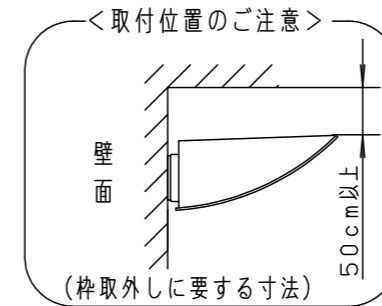

適合オプション (別売)
YYY96204 (フード)
YYY96222Z (レンズ)

定格電圧	消費電力	入力電流
100V	37W	0.39A
200V	37W	0.20A
242V	37W	0.17A

器具光束	3240lm