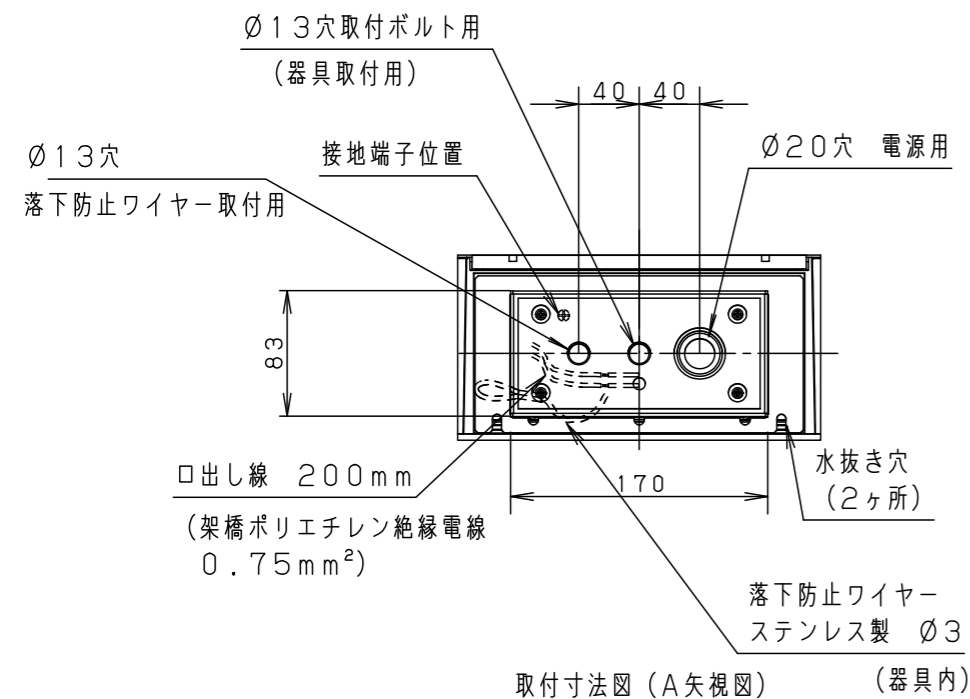

⚠ 注意：商品には寿命があります。詳細はCLX2021JAをご参照ください。

⚠ 安全に関するご注意

- 一般屋外用（防雨型）器具です。浴室などの湿気が多い場所、振動や衝撃の多い場所（橋や高架上等）、粉塵の多い場所、腐食性ガスの発生する場所、海岸隣接地域、塩素を使用しているプールでは使用しないでください。器具の落下や絶縁不良による感電及び火災の原因となります。
- 4.0m/s仕様です。適合条件以外では使用しないでください。器具落下の原因となります。
- 周囲温度-20~35℃の範囲でご使用ください。又、施工時の一時的な点灯確認以外は日中点灯はしないでください。火災・LED短寿命の原因となります。
- 壁面取付上向き専用器具です。指定方向以外には取付けしないでください。また補強のない壁面、取付面が本体パッキンより小さい壁面には取付けしないでください。浸水による感電、器具落下、火災の原因となります。
- 壁面に凹凸がある場合、取付面とパッキンとのスキマを防水シーラントで埋めてください。絶縁不良による感電の原因となります。

適合オプション (別売)
 YYY96204 (フード)
 YYY96222Z (レンズ)

定格電圧	消費電力	入力電流
100V	37W	0.39A
200V	37W	0.20A
242V	37W	0.17A

器具光束	3240lm
------	--------

部番	部品名	材質・素材厚	備考
1	本体	アルミダイカスト	シルバーメタリック アクリル塗装
2	枠	アルミダイカスト	シルバーメタリック アクリル塗装
3	フランジ	ステンレス鋼板 (t1.5)	シルバーメタリック アクリル塗装
4	ガラスパネル	硬質ガラス	透明+シルク印刷
5	LEDユニット		白色

LED	: 白色 (4000K、Ra85)
W・数	: 18.5W x2
器具質量	: 5.3kg
	シルバーメタリック
	防雨型
	ブラケット

特記事項 :

SmartArchi

品番 : YYY46024MLE9

図番 : YYY46024M-K

尺度 : 1/5

作成 鶴 米
田 谷

パナソニック株式会社