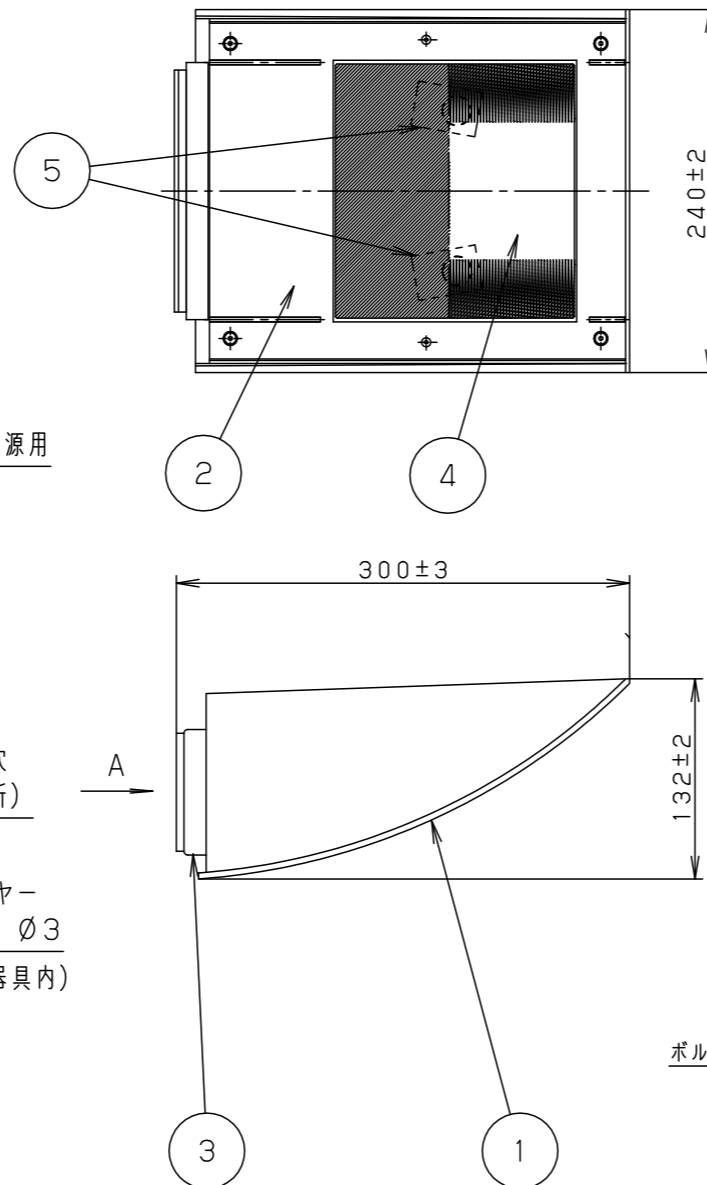

⚠ 注意：商品には寿命があります。詳細はCLX2021JAをご参照ください。

⚠ 安全に関するご注意

- 一般屋外用（防雨型）器具です。浴室などの湿気が多い場所、振動や衝撃の多い場所（橋や高架上等）、粉塵の多い場所、腐食性ガスの発生する場所、海岸隣接地域、塩素を使用しているプールでは使用しないでください。器具の落下や絶縁不良による感電及び火災の原因となります。
- 4.0m/s仕様です。適合条件以外では使用しないでください。器具落下の原因となります。
- 周囲温度-20~35℃の範囲でご使用ください。又、施工時の一時的な点灯確認以外は日中点灯はしないでください。火災・LED短寿命の原因となります。
- 壁面取付上向き専用器具です。指定方向以外には取付けしないでください。また補強のない壁面、取付面が本体パッキンより小さい壁面には取付けしないでください。浸水による感電、器具落下、火災の原因となります。
- 壁面に凹凸がある場合、取付面とパッキンとのスキマを防水シーラントで埋めてください。絶縁不良による感電の原因となります。

適合オプション (別売)
 YYY96204 (フード)
 YYY96222Z (レンズ)

定格電圧	消費電力	入力電流
100V	37W	0.39A
200V	37W	0.20A
242V	37W	0.17A

器具光束	3240lm
------	--------

部番	部品名	材質・素材厚	備考
1	本体	アルミダイカスト	シルバーメタリック アクリル塗装
2	枠	アルミダイカスト	シルバーメタリック アクリル塗装
3	フランジ	ステンレス鋼板 (t1.5)	シルバーメタリック アクリル塗装
4	ガラスパネル	硬質ガラス	透明+シルク印刷
5	LEDユニット		白色

LED	: 白色 (4000K、Ra85)
W・数	: 18.5W x2
器具質量	: 5.3kg
	シルバーメタリック
	防雨型
	ブラケット

特記事項 :

SmartArchi

品番 : YYY46024MLE9

図番 : YYY46024M-K

尺度 : 1/5

作成 鶴 米
田 谷

パナソニック株式会社