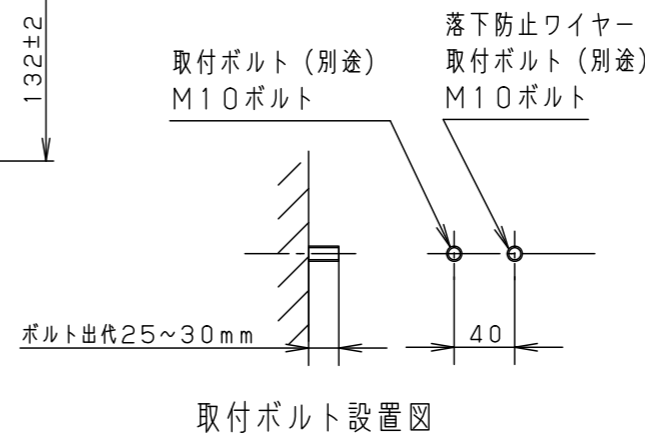

部番	部品名	材質・素材厚	備考
1	本体	アルミダイカスト	シルバーメタリック アクリル塗装
2	枠	アルミダイカスト	シルバーメタリック アクリル塗装
3	フランジ	ステンレス鋼板 (t1.5)	シルバーメタリック アクリル塗装
4	ガラスパネル	硬質ガラス	透明+シルク印刷
5	LEDユニット		白色

LED	: 白色 (4000K、Ra85)
W・数	: 18.5W x2
器具質量	: 5.3kg
	シルバーメタリック
	防雨型
	ブラケット

特記事項 :

SmartArchi

品番 : YYY46024MLE9

図番 : YYY46024M-K

尺度 : 1/5

作成 鶴 米
田 谷

パナソニック株式会社