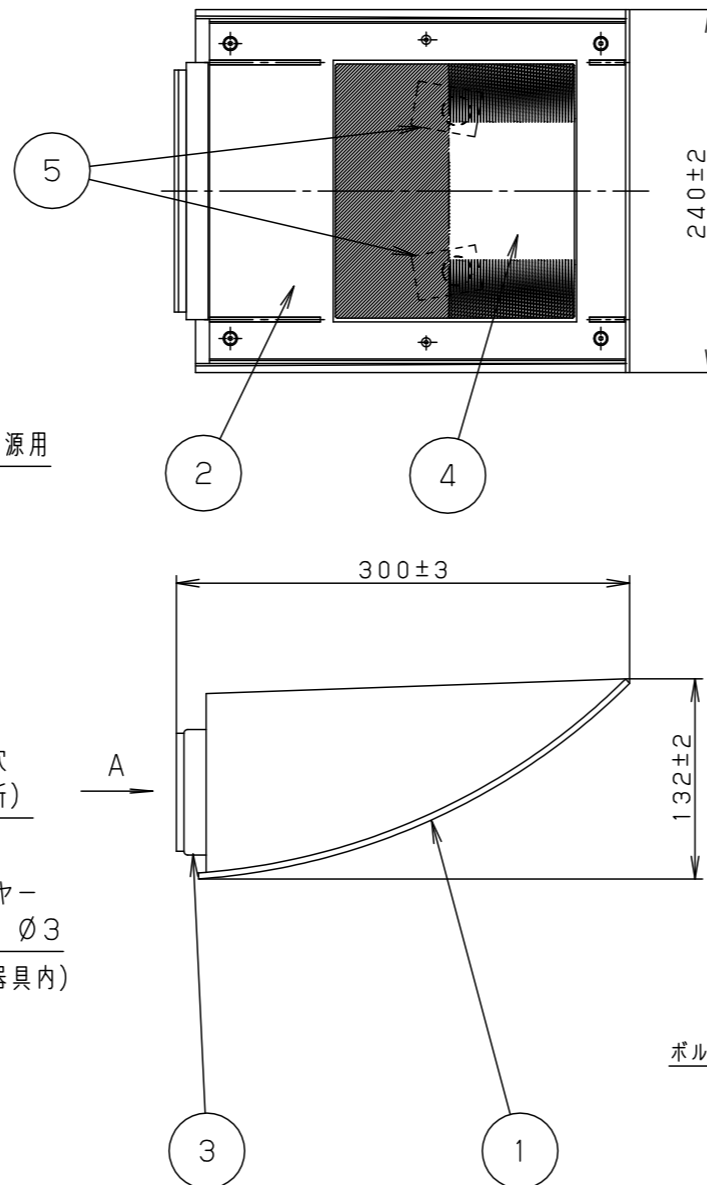

⚠ 注意：商品には寿命があります。詳細はCLX2021JAをご参照ください。

⚠ 安全に関するご注意

- 一般屋外用（防雨型）器具です。浴室などの湿気が多い場所、振動や衝撃の多い場所（橋や高架上等）、粉塵の多い場所、腐食性ガスの発生する場所、海岸隣接地域、塩素を使用しているプールでは使用しないでください。器具の落下や絶縁不良による感電及び火災の原因となります。
- 4.0m/s仕様です。適合条件以外では使用しないでください。器具落下の原因となります。
- 周囲温度-20~35℃の範囲でご使用ください。又、施工時の一時的な点灯確認以外は日中点灯はしないでください。火災・LED短寿命の原因となります。
- 壁面取付上向き専用器具です。指定方向以外には取付けしないでください。また補強のない壁面、取付面が本体パッキンより小さい壁面には取付けしないでください。浸水による感電、器具落下、火災の原因となります。
- 壁面に凹凸がある場合、取付面とパッキンとのスキマを防水シーラントで埋めてください。絶縁不良による感電の原因となります。

適合オプション (別売)  
 YYY96204 (フード)  
 YYY96222Z (レンズ)

定格電圧	消費電力	入力電流
100V	37W	0.39A
200V	37W	0.20A
242V	37W	0.17A

器具光束	3115lm
------	--------

部番	部品名	材質・素材厚	備考
1	本体	アルミダイカスト	シルバーメタリック アクリル塗装
2	枠	アルミダイカスト	シルバーメタリック アクリル塗装
3	フランジ	ステンレス鋼板 (t1.5)	シルバーメタリック アクリル塗装
4	ガラスパネル	硬質ガラス	透明+シルク印刷
5	LEDユニット		電球色

LED : 電球色 (3000K、Ra85)  
 W・数 : 18.5W x2  
 器具質量 : 5.3kg  
 シルバーメタリック  
 防雨型  
 ブラケット

特記事項 :

**SmartArchi**

品番 : YYY46025MLE9

図番 : YYY46025M-K

尺度 : 1/5

作成 鶴 米  
 田 谷

パナソニック株式会社