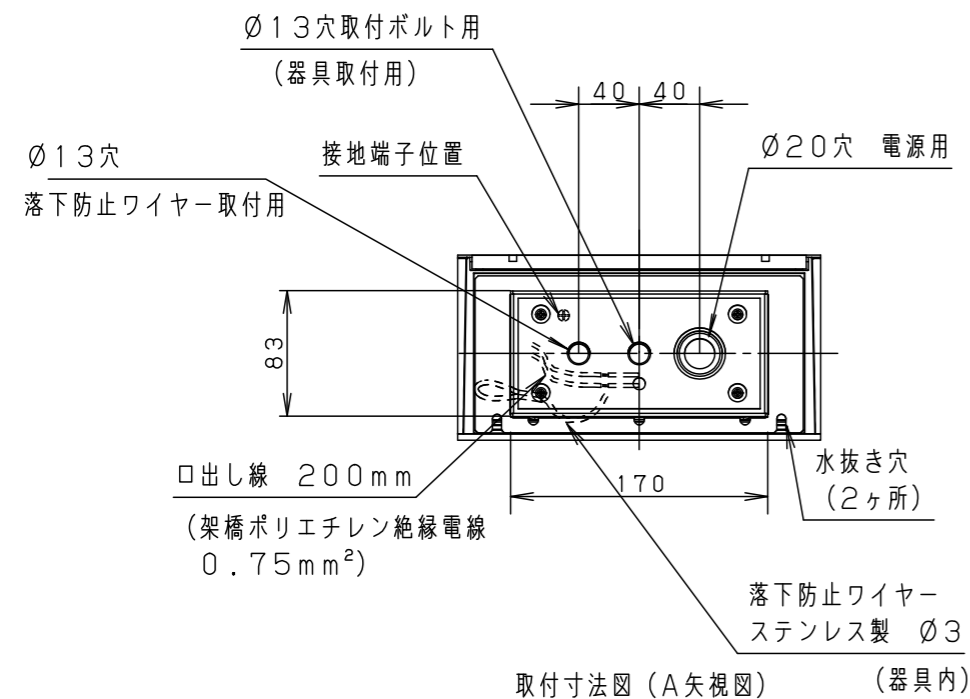

⚠ 注意：商品には寿命があります。詳細はCLX2021JAをご参照ください。

⚠ 安全に関するご注意

- 一般屋外用（防雨型）器具です。浴室などの湿気が多い場所、振動や衝撃の多い場所（橋や高架上等）、粉塵の多い場所、腐食性ガスの発生する場所、海岸隣接地域、塩素を使用しているプールでは使用しないでください。器具の落下や絶縁不良による感電及び火災の原因となります。
- 4.0m/s仕様です。適合条件以外では使用しないでください。器具落下の原因となります。
- 周囲温度-20~35℃の範囲でご使用ください。又、施工時の一時的な点灯確認以外は日中点灯はしないでください。火災・LED短寿命の原因となります。
- 壁面取付上向き専用器具です。指定方向以外には取付けしないでください。また補強のない壁面、取付面が本体パッキンより小さい壁面には取付けしないでください。浸水による感電、器具落下、火災の原因となります。
- 壁面に凹凸がある場合、取付面とパッキンとのスキマを防水シーラントで埋めてください。絶縁不良による感電の原因となります。

適合オプション (別売)  
 YYY96204 (フード)  
 YYY96222Z (レンズ)

定格電圧	消費電力	入力電流
100V	37W	0.39A
200V	37W	0.20A
242V	37W	0.17A

器具光束	3115lm
------	--------

部番	部品名	材質・素材厚	備考
1	本体	アルミダイカスト	シルバーメタリック アクリル塗装
2	枠	アルミダイカスト	シルバーメタリック アクリル塗装
3	フランジ	ステンレス鋼板 (t1.5)	シルバーメタリック アクリル塗装
4	ガラスパネル	硬質ガラス	透明+シルク印刷
5	LEDユニット		電球色

LED : 電球色 (3000K、Ra85)  
 W・数 : 18.5W x2  
 器具質量 : 5.3kg  
 シルバーメタリック  
 防雨型  
 ブラケット

特記事項 :

**SmartArchi**

品番 : YYY46025MLE9

図番 : YYY46025M-K

尺度 : 1/5

作成 鶴 米  
 田 谷

パナソニック株式会社