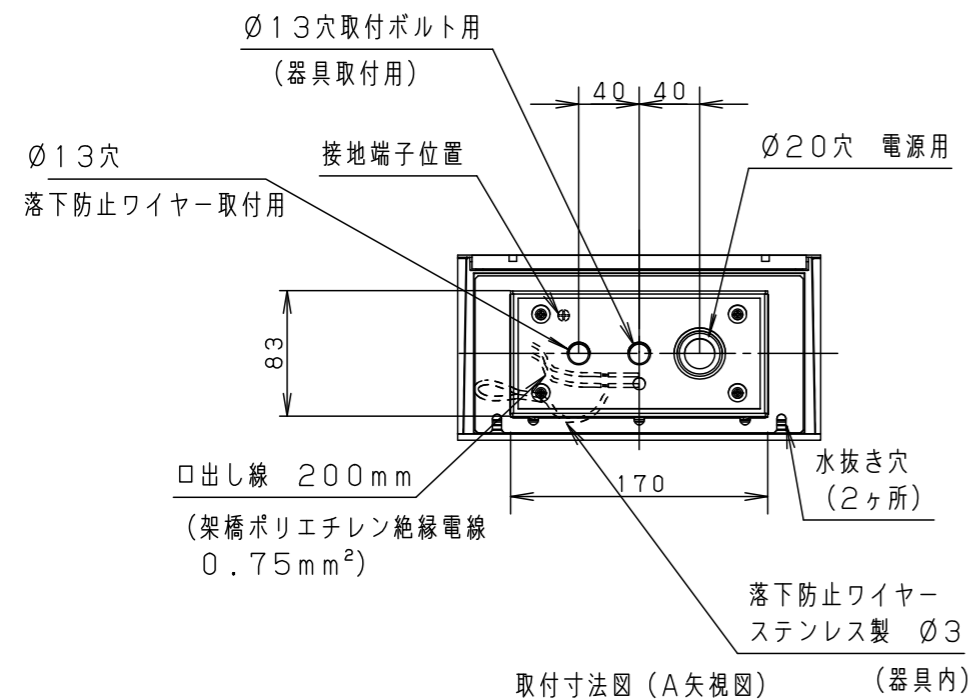

⚠ 注意：商品には寿命があります。詳細はCLX2021JAをご参照ください。

⚠ 安全に関するご注意

- 一般屋外用（防雨型）器具です。浴室などの湿気が多い場所、振動や衝撃が多い場所（橋や高架上等）、粉塵の多い場所、腐食性ガスの発生する場所、海岸隣接地域、塩素を使用しているプールでは使用しないでください。器具の落下や絶縁不良による感電及び火災の原因となります。
- 4.0m/s仕様です。適合条件以外では使用しないでください。器具落下の原因となります。
- 周囲温度-20~35℃の範囲でご使用ください。又、施工時の一時的な点灯確認以外は日中点灯はしないでください。火災・LED短寿命の原因となります。
- 壁面取付上向き専用器具です。指定方向以外には取付けしないでください。また補強のない壁面、取付面が本体パッキンより小さい壁面には取付けしないでください。浸水による感電、器具落下、火災の原因となります。
- 壁面に凹凸がある場合、取付面とパッキンとのスキマを防水シーラントで埋めてください。絶縁不良による感電の原因となります。

- 落下防止ワイヤーを取り外すなどの分解はしないでください。落下・感電の原因となります。
- パネル上の堆積物は定期的に取り除いてください。堆積物によって熱がこもり、堆積物の発火、器具破損による浸水・感電・火災の原因となります。

(使用上のご注意)

- 調光器と組み合わせて使用しないでください。
- ライトアップ照明器具を照明器具以外の特殊用途や特殊環境、塩害地域でご使用される場合は、別途ご相談ください。
- LEDにはバラツキがある為、同一品番で発光色、明るさが異なる場合があります。予めご了承ください。

適合オプション (別売)
YYY96204 (フード)
YYY96222Z (レンズ)

定格電圧	消費電力	入力電流
100V	67W	0.70A
200V	67W	0.34A
242V	67W	0.29A

器具光束	5425lm

部番	部品名	材質・素材厚	備考
1	本体	アルミダイカスト	シルバーメタリック アクリル塗装
2	枠	アルミダイカスト	シルバーメタリック アクリル塗装
3	フランジ	ステンレス鋼板 (t1.5)	シルバーメタリック アクリル塗装
4	ガラスパネル	硬質ガラス	透明+シルク印刷
5	LEDユニット		白色

LED	: 白色 (4000K、Ra85)
W・数	: 33W ×2
器具質量	: 5.3kg
	シルバーメタリック
	防雨型
	ブラケット

特記事項 :

SmartArchi

品番 : YYY46044MLE9

図番 : YYY46044M-K

尺度 : 1/5

作成 鶴 米
田 谷

パナソニック株式会社