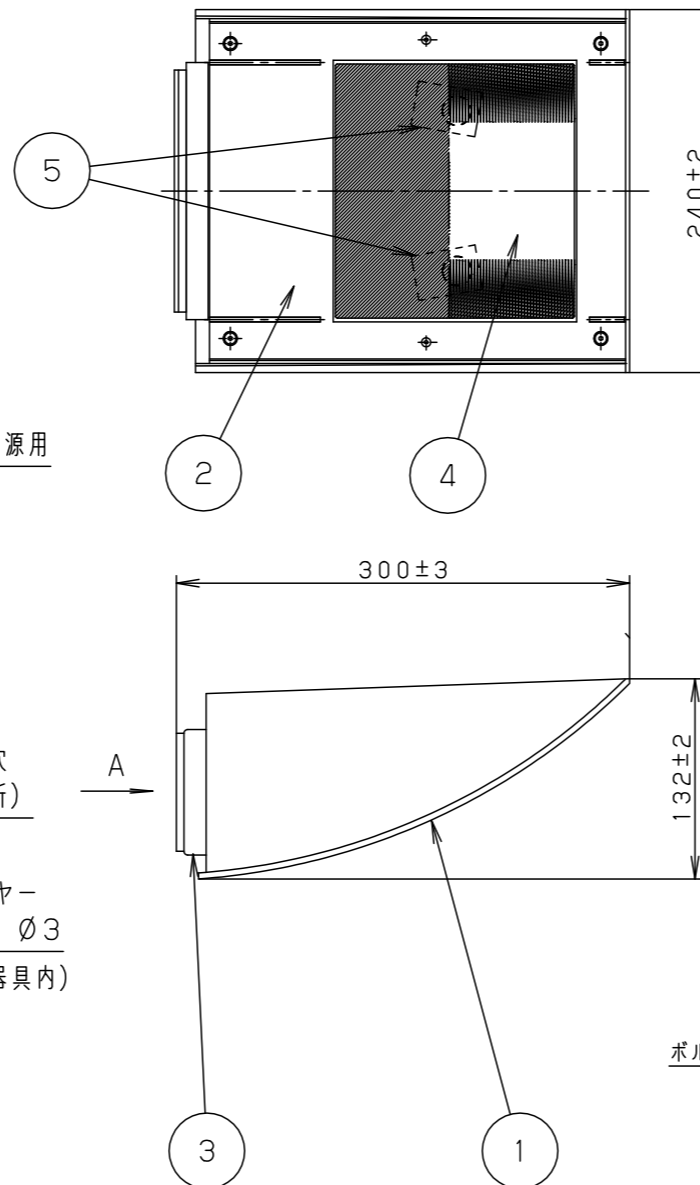

⚠ 注意：商品には寿命があります。詳細はCLX2021JAをご参照ください。

⚠ 安全に関するご注意

- 一般屋外用（防雨型）器具です。浴室などの湿気が多い場所、振動や衝撃が多い場所（橋や高架上等）、粉塵の多い場所、腐食性ガスの発生する場所、海岸隣接地域、塩素を使用しているプールでは使用しないでください。器具の落下や絶縁不良による感電及び火災の原因となります。
- 4.0m/s仕様です。適合条件以外では使用しないでください。器具落下の原因となります。
- 周囲温度-20~35℃の範囲でご使用ください。又、施工時の一時的な点灯確認以外は日中点灯はしないでください。火災・LED短寿命の原因となります。
- 壁面取付上向き専用器具です。指定方向以外には取付けしないでください。また補強のない壁面、取付面が本体パッキンより小さい壁面には取付けしないでください。浸水による感電、器具落下、火災の原因となります。
- 壁面に凹凸がある場合、取付面とパッキンとのスキマを防水シーラントで埋めてください。絶縁不良による感電の原因となります。

適合オプション (別売)
 YYY96204 (フード)
 YYY96222Z (レンズ)

| 定格電圧 | 消費電力 | 入力電流 |
|------|------|-------|
| 100V | 67W | 0.70A |
| 200V | 67W | 0.34A |
| 242V | 67W | 0.29A |

| | |
|------|--------|
| 器具光束 | 5425lm |
|------|--------|