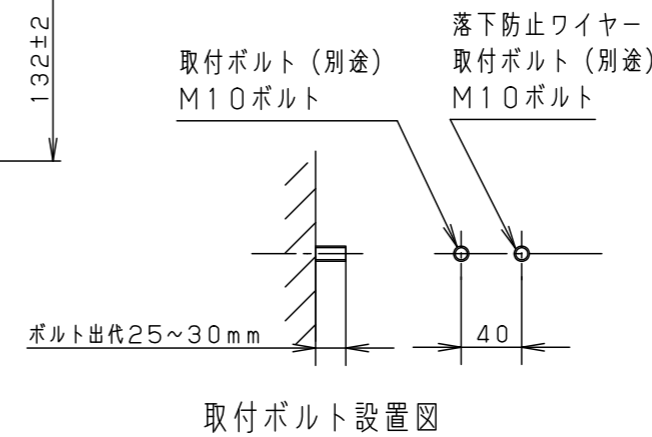

部番	部品名	材質・素材厚	備考
1	本体	アルミダイカスト	シルバーメタリック アクリル塗装
2	枠	アルミダイカスト	シルバーメタリック アクリル塗装
3	フランジ	ステンレス鋼板 (t1.5)	シルバーメタリック アクリル塗装
4	ガラスパネル	硬質ガラス	透明+シルク印刷
5	LEDユニット		白色

LED	: 白色 (4000K、Ra85)
W・数	: 33W ×2
器具質量	: 5.3kg
	シルバーメタリック
	防雨型
	ブラケット

特記事項 :

SmartArchi

品番 : YYY46044MLE9

図番 : YYY46044M-K

尺度 : 1/5

作成 鶴 米
田 谷

パナソニック株式会社