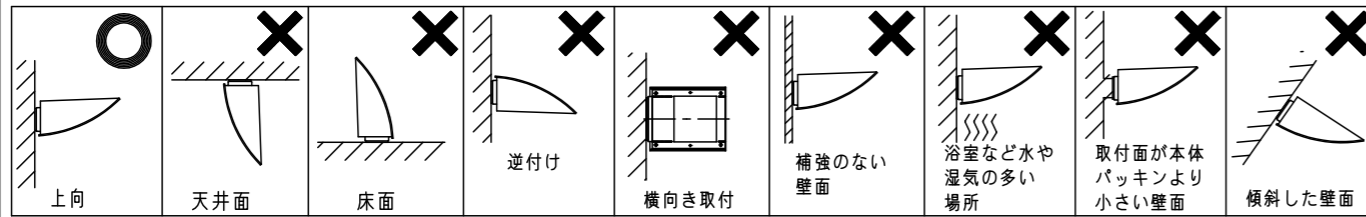

⚠ 注意：商品には寿命があります。詳細はCLX2021JAをご参照ください。

⚠ 安全に関するご注意

- 一般屋外用（防雨型）器具です。浴室などの湿気が多い場所、振動や衝撃が多い場所（橋や高架上等）、粉塵の多い場所、腐食性ガスの発生する場所、海岸隣接地域、塩素を使用しているプールでは使用しないでください。器具の落下や絶縁不良による感電及び火災の原因となります。
- 4.0m/s仕様です。適合条件以外では使用しないでください。器具落下の原因となります。
- 周囲温度-20~35℃の範囲でご使用ください。又、施工時の一時的な点灯確認以外は日中点灯はしないでください。火災・LED短寿命の原因となります。
- 壁面取付上向き専用器具です。指定方向以外には取付けしないでください。また補強のない壁面、取付面が本体パッキンより小さい壁面には取付けしないでください。浸水による感電、器具落下、火災の原因となります。
- 壁面に凹凸がある場合、取付面とパッキンとのスキマを防水シーラントで埋めてください。絶縁不良による感電の原因となります。

- 落下防止ワイヤーを取り外すなどの分解はしないでください。落下・感電の原因となります。
- パネル上の堆積物は定期的に取り除いてください。堆積物によって熱がこもり、堆積物の発火、器具破損による浸水・感電・火災の原因となります。

(使用上のご注意)

- 調光器と組み合わせて使用しないでください。
- ライトアップ照明器具を照明器具以外の特殊用途や特殊環境、塩害地域でご使用される場合は、別途ご相談ください。
- LEDにはバラツキがある為、同一品番で発光色、明るさが異なる場合があります。予めご了承ください。