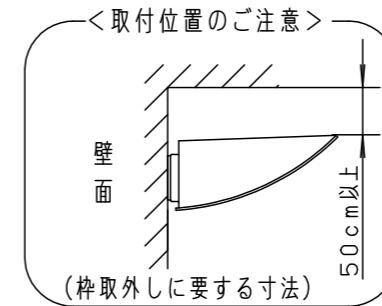

適合オプション (別売)
YYY96204 (フード)
YYY96222Z (レンズ)

定格電圧	消費電力	入力電流
100V	67W	0.70A
200V	67W	0.34A
242V	67W	0.29A

器具光束	5425lm