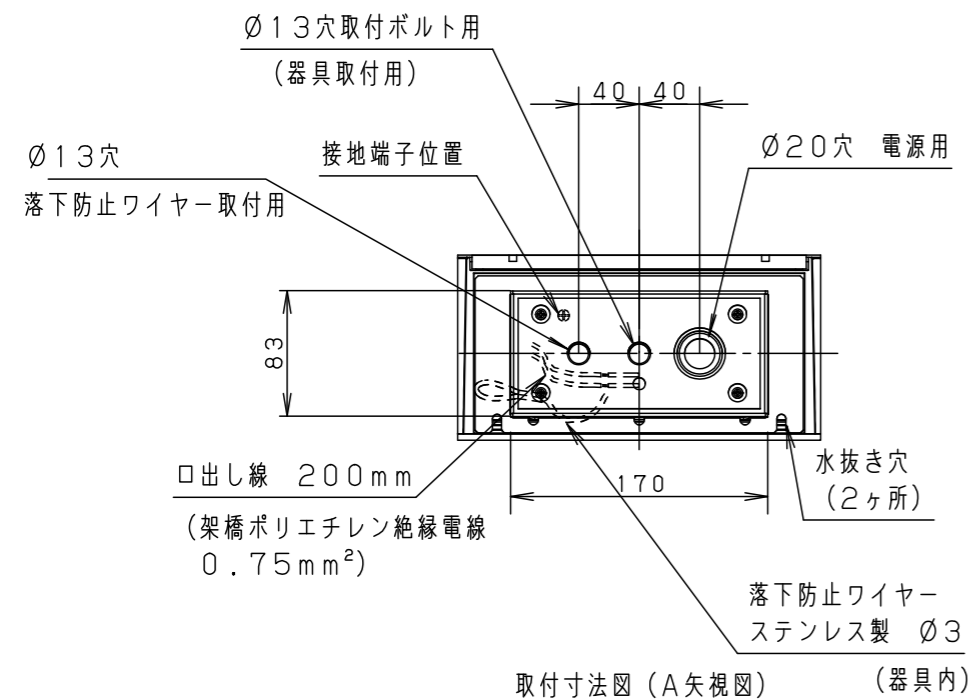

⚠ 注意：商品には寿命があります。詳細はCLX2021JAをご参照ください。

⚠ 安全に関するご注意

- 一般屋外用（防雨型）器具です。浴室などの湿気が多い場所、振動や衝撃の多い場所（橋や高架上等）、粉塵の多い場所、腐食性ガスの発生する場所、海岸隣接地域、塩素を使用しているプールでは使用しないでください。器具の落下や絶縁不良による感電及び火災の原因となります。
- 4.0m/s仕様です。適合条件以外では使用しないでください。器具落下の原因となります。
- 周囲温度-20~35℃の範囲でご使用ください。又、施工時の一時的な点灯確認以外は日中点灯はしないでください。火災・LED短寿命の原因となります。
- 壁面取付上向き専用器具です。指定方向以外には取付けしないでください。また補強のない壁面、取付面が本体パッキンより小さい壁面には取付けしないでください。浸水による感電、器具落下、火災の原因となります。
- 壁面に凹凸がある場合、取付面とパッキンとのスキマを防水シーラントで埋めてください。絶縁不良による感電の原因となります。

適合オプション (別売)
 YYY96204 (フード)
 YYY96222Z (レンズ)

定格電圧	消費電力	入力電流
100V	67W	0.70A
200V	67W	0.34A
242V	67W	0.29A

器具光束	5215lm
------	--------

部番	部品名	材質・素材厚	備考
1	本体	アルミダイカスト	シルバーメタリック アクリル塗装
2	枠	アルミダイカスト	シルバーメタリック アクリル塗装
3	フランジ	ステンレス鋼板 (t1.5)	シルバーメタリック アクリル塗装
4	ガラスパネル	硬質ガラス	透明+シルク印刷
5	LEDユニット		電球色

LED : 電球色 (3000K、Ra85)
 W・数 : 33W ×2
 器具質量 : 5.3kg
 シルバーメタリック
 防雨型
 ブラケット

特記事項 :

SmartArchi

品番 : YYY46045MLE9

図番 : YYY46045M-K

尺度 : 1/5

作成 鶴 米
 田 谷

パナソニック株式会社