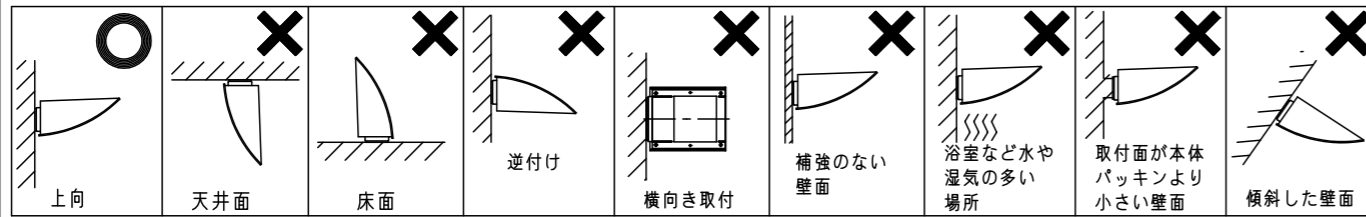

⚠ 注意：商品には寿命があります。詳細はCLX2021JAをご参照ください。

⚠ 安全に関するご注意

- 一般屋外用（防雨型）器具です。浴室などの湿気が多い場所、振動や衝撃の多い場所（橋や高架上等）、粉塵の多い場所、腐食性ガスの発生する場所、海岸隣接地域、塩素を使用しているプールでは使用しないでください。器具の落下や絶縁不良による感電及び火災の原因となります。
- 4.0m/s仕様です。適合条件以外では使用しないでください。器具落下の原因となります。
- 周囲温度-20~35℃の範囲でご使用ください。又、施工時の一時的な点灯確認以外は日中点灯はしないでください。火災・LED短寿命の原因となります。
- 壁面取付上向き専用器具です。指定方向以外には取付けしないでください。また補強のない壁面、取付面が本体パッキンより小さい壁面には取付けしないでください。浸水による感電、器具落下、火災の原因となります。
- 壁面に凹凸がある場合、取付面とパッキンとのスキマを防水シーラントで埋めてください。絶縁不良による感電の原因となります。

- 落下防止ワイヤーを取り外すなどの分解はしないでください。落下・感電の原因となります。
- パネル上の堆積物は定期的に取り除いてください。堆積物によって熱がこもり、堆積物の発火、器具破損による浸水・感電・火災の原因となります。

(使用上のご注意)

- 調光器と組み合わせて使用しないでください。
- ライトアップ照明器具を照明器具以外の特殊用途や特殊環境、塩害地域でご使用される場合は、別途ご相談ください。
- LEDにはバラツキがある為、同一品番で発光色、明るさが異なる場合があります。予めご了承ください。