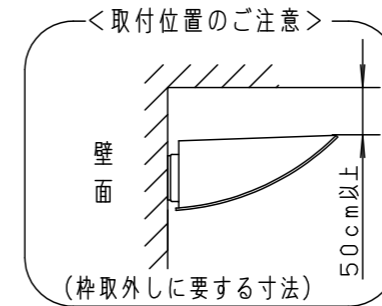

適合オプション (別売)
YYY96204 (フード)
YYY96222Z (レンズ)

定格電圧	消費電力	入力電流
100V	67W	0.70A
200V	67W	0.34A
242V	67W	0.29A

器具光束	5215lm