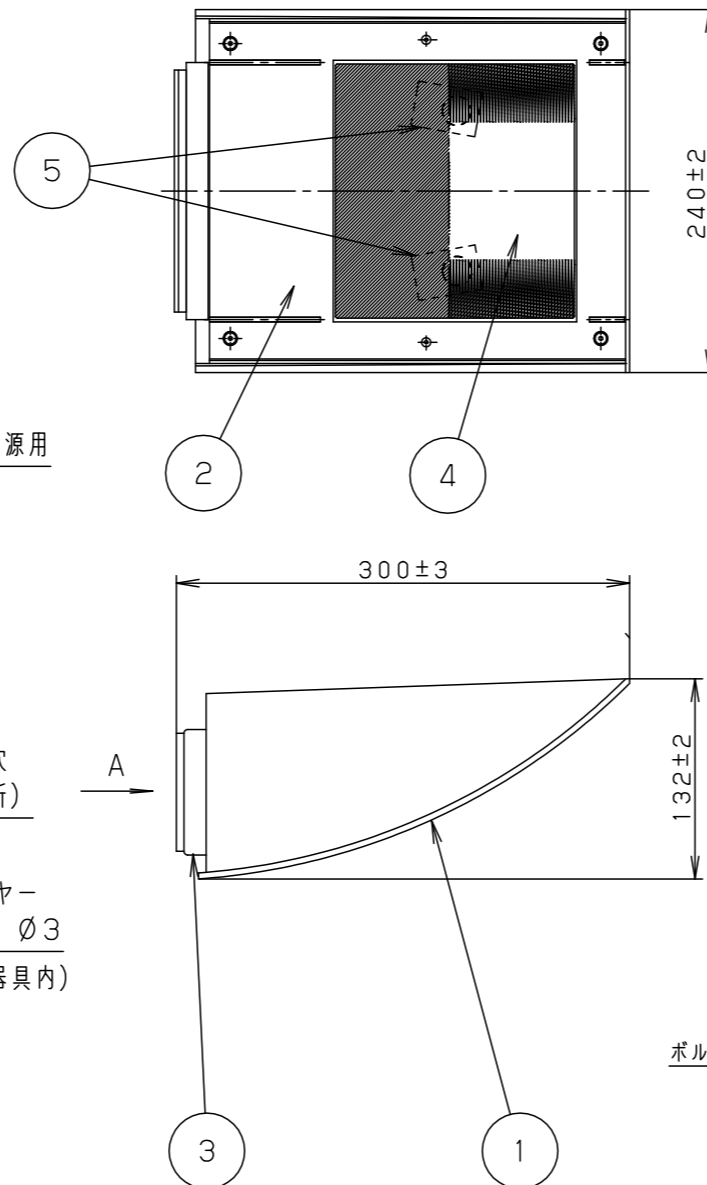

⚠ 注意：商品には寿命があります。詳細はCLX2021JAをご参照ください。

⚠ 安全に関するご注意

- 一般屋外用（防雨型）器具です。浴室などの湿気が多い場所、振動や衝撃の多い場所（橋や高架上等）、粉塵の多い場所、腐食性ガスの発生する場所、海岸隣接地域、塩素を使用しているプールでは使用しないでください。器具の落下や絶縁不良による感電及び火災の原因となります。
- 4.0m/s仕様です。適合条件以外では使用しないでください。器具落下の原因となります。
- 周囲温度-20~35℃の範囲でご使用ください。又、施工時の一時的な点灯確認以外は日中点灯はしないでください。火災・LED短寿命の原因となります。
- 壁面取付上向き専用器具です。指定方向以外には取付けしないでください。また補強のない壁面、取付面が本体パッキンより小さい壁面には取付けしないでください。浸水による感電、器具落下、火災の原因となります。
- 壁面に凹凸がある場合、取付面とパッキンとのスキマを防水シーラントで埋めてください。絶縁不良による感電の原因となります。

適合オプション (別売)
 YYY96204 (フード)
 YYY96222Z (レンズ)

定格電圧	消費電力	入力電流
100V	67W	0.70A
200V	67W	0.34A
242V	67W	0.29A

器具光束	5215lm
------	--------

部番	部品名	材質・素材厚	備考
1	本体	アルミダイカスト	シルバーメタリック アクリル塗装
2	枠	アルミダイカスト	シルバーメタリック アクリル塗装
3	フランジ	ステンレス鋼板 (t1.5)	シルバーメタリック アクリル塗装
4	ガラスパネル	硬質ガラス	透明+シルク印刷
5	LEDユニット		電球色

LED : 電球色 (3000K、Ra85)
 W・数 : 33W ×2
 器具質量 : 5.3kg
 シルバーメタリック
 防雨型
 ブラケット

特記事項 :

SmartArchi

品番 : YYY46045MLE9

図番 : YYY46045M-K

尺度 : 1/5

作成 鶴 米
 田 谷

パナソニック株式会社