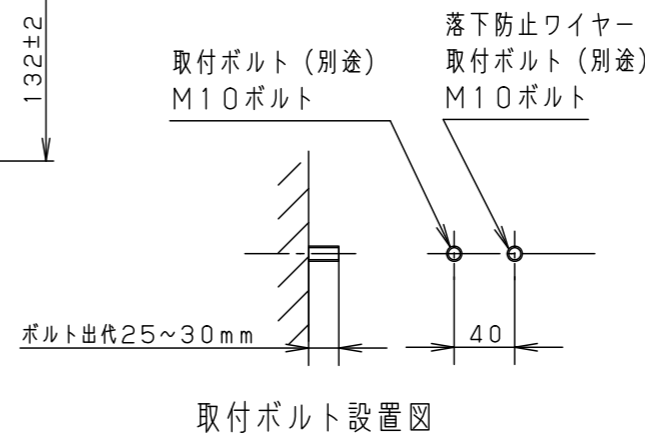

適合オプション (別売)
 YYY96204 (フード)
 YYY96222Z (レンズ)

定格電圧	消費電力	入力電流
100V	67W	0.70A
200V	67W	0.34A
242V	67W	0.29A

器具光束	5215lm
------	--------

部番	部品名	材質・素材厚	備考
1	本体	アルミダイカスト	シルバーメタリック アクリル塗装
2	枠	アルミダイカスト	シルバーメタリック アクリル塗装
3	フランジ	ステンレス鋼板 (t1.5)	シルバーメタリック アクリル塗装
4	ガラスパネル	硬質ガラス	透明+シルク印刷
5	LEDユニット		電球色