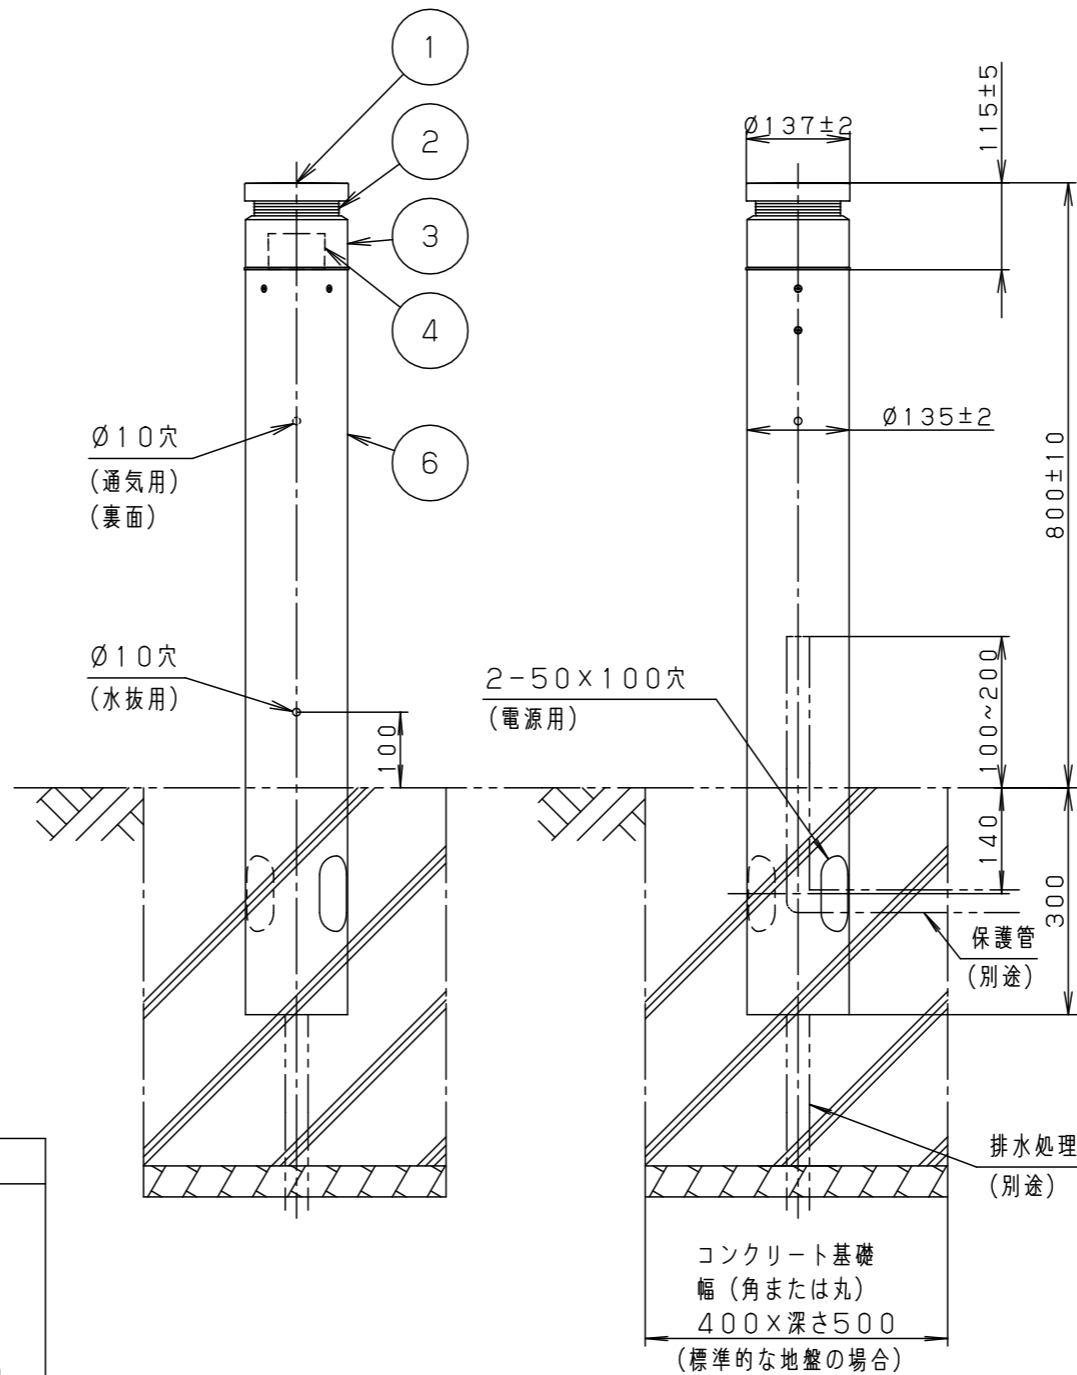

⚠ 注意：商品には寿命があります。詳細はCLX2021JAをご参照ください。

⚠ 安全に関するご注意

- 防雨型器具です。浴室など湿気の多い場所には使用しないでください。絶縁不良による感電、火災の原因となります。
- 60m/s仕様です。建物の屋上、山稜、橋梁及び沿岸部等では使用しないでください。器具落下、転倒の原因となります。
- 水抜き穴は絶対にふさがないでください。絶縁不良による感電の原因となります。
- ポール内には水がたまりやすいので十分な排水処理を行い、地中からの湿気を防止するために、ポール内へ川砂を地面より上部まで入れてください。絶縁不良による感電の原因となります。

使用上のご注意]

- 植込灯以外の特殊用途や特殊環境、塩害地域でご使用される場合は、別途ご相談ください。
- 積雪地域でご使用の場合は、積雪期間、器具を取り外すか、雪に埋もれないよう除雪してください。器具破損の原因となります。
- LEDにはバラツキがあるため、同一品番商品でも商品ごとに発光色・明るさが異なる場合があります。
- 器具に直射日光が当たる状態で点灯させないでください。温度上昇によるランプの短寿命や一時的な明るさ低下・不点灯の原因となります。

定格電圧	AC100V
周波数	50Hz/60Hz 共用
入力電流	0.17A
入力電力	10.4W
器具光束	112lm

部番	部品名	材質・素材厚	備考
1	上カバー	アルミダイカスト	ミディアムグレーメタリック アクリル塗装
2	グローブ	ポリカーボネート	プリズム 乳白
3	本体	アルミダイカスト	ミディアムグレーメタリック アクリル塗装
4	LEDユニット		電球色
5	下本体	アルミダイカスト	ミディアムグレーメタリック アクリル塗装
6	ポール	ステンレス鋼板 (t0.6)	ミディアムグレーメタリック アクリル塗装
7	遮光板	アルミ	クールホワイト アクリル塗装

LED : 電球色 (3000K、Ra85)

W・数 : 10.4W×1

器具質量 : 3.3kg

ミディアムグレーメタリック

防雨型

ローポールライト

特記事項 :

SmartArchi

品番 : YYY76130MLE1

図番 : YYY76130M-K

尺度 : 1:10

作成 鶴米
田谷

パナソニック株式会社