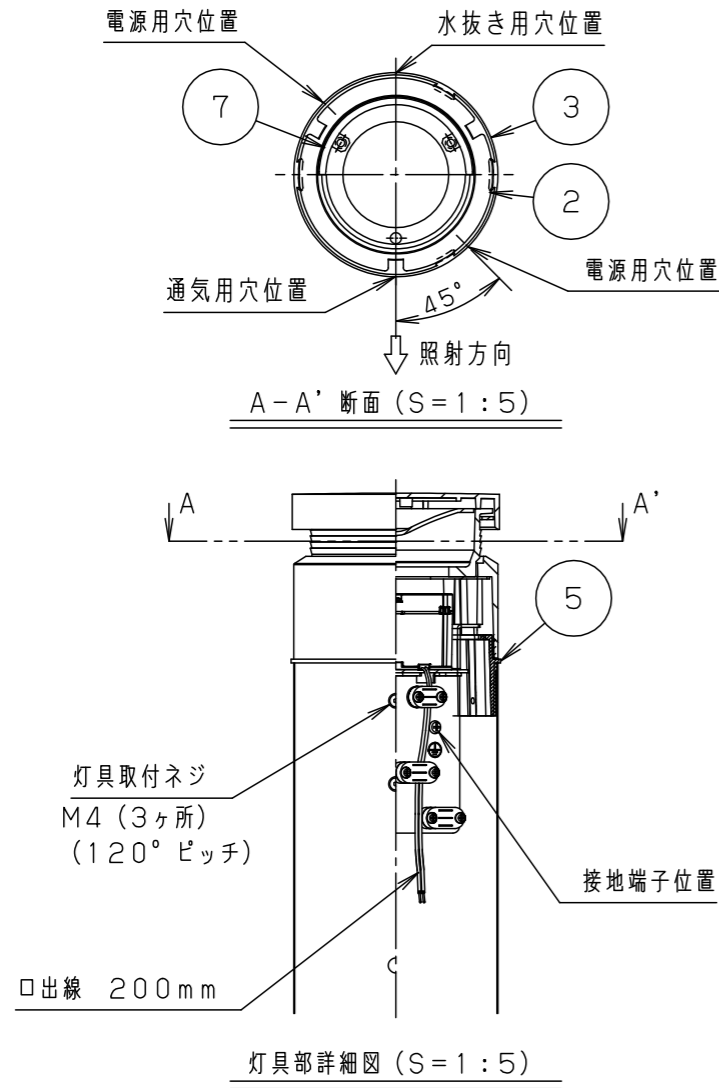

⚠ 注意：商品には寿命があります。詳細はCLX2021JAをご参照ください。

⚠ 安全に関するご注意

- 防雨型器具です。浴室など湿気の多い場所には使用しないでください。絶縁不良による感電、火災の原因となります。
- 60m/s仕様です。建物の屋上、山稜、橋梁及び沿岸部等では使用しないでください。器具落下、転倒の原因となります。
- 水抜き穴は絶対にふさがないでください。絶縁不良による感電の原因となります。
- ポール内には水がたまりやすいので十分な排水処理を行い、地中からの湿気を防止するために、ポール内へ川砂を地面より上部まで入れてください。絶縁不良による感電の原因となります。

使用上のご注意]

- 植込灯以外の特殊用途や特殊環境、塩害地域でご使用される場合は、別途ご相談ください。
- 積雪地域でご使用の場合は、積雪期間、器具を取り外すか、雪に埋もれないよう除雪してください。器具破損の原因となります。
- LEDにはバラツキがあるため、同一品番商品でも商品ごとに発光色・明るさが異なる場合があります。
- 器具に直射日光が当たる状態で点灯させないでください。温度上昇によるランプの短寿命や一時的な明るさ低下・不点灯の原因となります。

定格電圧	AC100V
周波数	50Hz/60Hz 共用
入力電流	0.17A
入力電力	10.4W
器具光束	112lm

部番	部品名	材質・素材厚	備考
1	上カバー	アルミダイカスト	ミディアムグレーメタリック アクリル塗装
2	グローブ	ポリカーボネート	プリズム 乳白
3	本体	アルミダイカスト	ミディアムグレーメタリック アクリル塗装
4	LEDユニット		電球色
5	下本体	アルミダイカスト	ミディアムグレーメタリック アクリル塗装
6	ポール	ステンレス鋼板 (t0.6)	ミディアムグレーメタリック アクリル塗装
7	遮光板	アルミ	クールホワイト アクリル塗装

LED : 電球色 (3000K、Ra85)

W・数 : 10.4W×1

器具質量 : 3.3kg

ミディアムグレーメタリック

防雨型

ローポールライト

特記事項 :

SmartArchi

品番 : YYY76130MLE1

図番 : YYY76130M-K

尺度 : 1:10

作成 鶴米
田谷

パナソニック株式会社