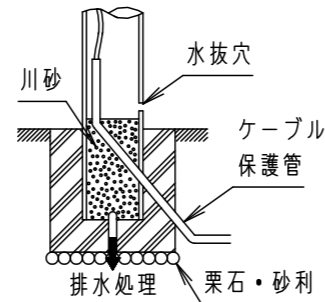

⚠ 注意：商品には寿命があります。詳細はCLX2021JAをご参照ください。

⚠ 安全に関するご注意

- 防雨型器具です。浴室など湿気の多い場所には使用しないでください。絶縁不良による感電、火災の原因となります。
- 60m/s仕様です。建物の屋上、山稜、橋梁及び沿岸部等では使用しないでください。器具落下、転倒の原因となります。
- 水抜き穴は絶対にふさがないでください。絶縁不良による感電の原因となります。
- ポール内には水がたまりやすいので十分な排水処理を行い、地中からの湿気を防止するために、ポール内へ川砂を地面より上部まで入れてください。絶縁不良による感電の原因となります。