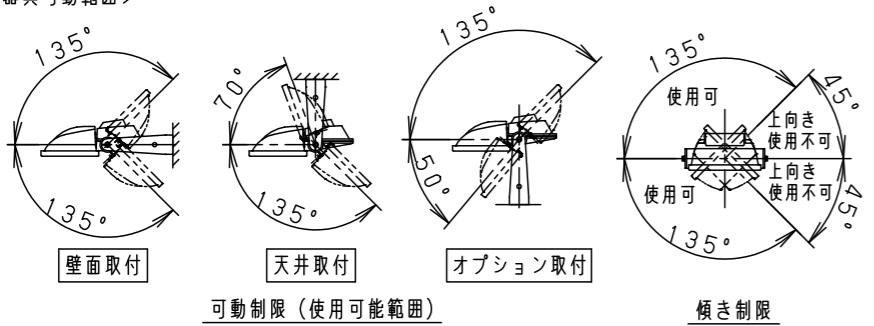

[使用上のご注意]

- 誘引効果の高い紫外+青色の光で、効果的に虫をおびき寄せます。誘虫性は対象となる虫により異なります。蚊やゴキブリなどには効果がありません。
- グラウンドや店舗などの照明を消灯しても、しばらく誘虫器を点灯し続けてください。消灯後1時間程度、もしくは日の入りから4時間程度の長い方を目安としてください。
- 24時間営業など照明を消灯されない場合は、朝方まで誘虫器を点灯し続けてください。
- 店舗で設置する場合、LED誘虫器の周りには虫が群がりますので、入口や開閉窓からある程度離れた位置に設置をおすすめします。（約5m~10mの位置）

- 器具取付方向は、上向き30°を推奨しています。<推奨取付方向>

- 調光器と組み合わせて使用しないでください。
- LED誘虫器を海岸隣接地帯でご使用される場合は別途ご相談ください。
- 施工作業を十分に考慮して造営材と器具とのスペースを確保して設置してください。密閉された空間では使用しないでください。発煙・発火及び器具短寿命の原因となります。
- 器具が点検・交換できない場所には設置しないでください。点検できる設置場所（納め方）であること、高所設置時の点検設備（ゴンドラなど）があることを確認した上で、設置計画をしてください。
- LEDにはバラツキがあるため、LEDユニット内のLED個々及び同一品番・シリーズ品番で発光色、明るさが異なる場合があります。予めご了承ください。
- 雨上がりなど、高湿度環境時に内部結露する場合がありますが異常ではありません。数日間、点灯・消灯を繰り返す事により消滅しますので、予めご了承ください。
- 推奨方向以外で器具を取り付ける場合は、下記の可動範囲以内に取り付けてください。