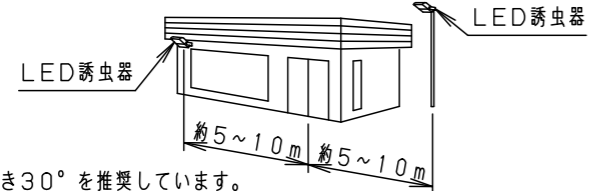

⚠ 注意：商品には寿命があります。詳細はCLX2021YAをご参照ください。

安全に関するご注意

- ●一般屋外用器具です。浴室など湿気が多い場所、振動や衝撃が多い場所（クレーン設置場所・橋や高架上等）、腐食性ガスの発生する場所、海岸隣接地帯、塩素を使用する屋内プール、粉塵が多い場所等では使用しないでください。器具落下や絶縁不良による感電、火災の原因となります。
- ●60m/s仕様です。これ以上の風速の影響を受ける場所では使用しないでください。器具落下の原因となります。
- ●周囲温度は-20~35℃で使用してください。又、施工時の一時的な点灯確認以外は日中点灯はしないでください。不点や発火の原因となります。
- ●草や木等で器具が覆われるような場所では使用しないでください。器具破損、火災の原因となります。
- ●器具の取付けには必ずボルトと平座金、スプリング座金、六角ナット（ダブルナット仕様）を使用してください。取付けに不備があると落下の原因となります。
- ●冠水の恐れのある場所では使用しないでください。感電の原因となります。
- ●丸型ケーブルはCV又は2PNCTの電線をご使用ください。適合丸型ケーブル外径はφ10.6~φ13.0（3芯：2mm²~3.5mm²）です。指定外ケーブルを使用すると感電、火災の原因となります。
- ●落下防止ワイヤーを取外すなどの分解はしないでください。落下・感電・機能不良の原因となります。
- ●人の目から60cm以内に入る場所には設置しないでください。目を傷める原因となります。
- ●紫外光LEDを使用しています。LEDを直視しないでください。目を傷める恐れがあります。
- ●上向き照射する場合、パネル上の堆積物は定期的に取り除いてください。堆積物によって熱がこもり、堆積物の発火、器具破損による浸水・感電・火災の原因となります。

[使用上のご注意]

- ●誘引効果の高い紫外+青色の光で、効果的に虫をおびき寄せます。誘虫性は対象となる虫により異なります。蚊やゴキブリなどには効果がありません。
- ●グラウンドや店舗などの照明を消灯しても、しばらく誘虫器を点灯し続けてください。消灯後1時間程度、もしくは日の入りから4時間程度の長い方を目安としてください。
- ●24時間営業など照明を消灯されない場合は、朝方まで誘虫器を点灯し続けてください。
- ●店舗で設置する場合、LED誘虫器の周りには虫が群がりますので、入口や開閉窓からある程度離れた位置に設置をおすすめします。（約5m~10mの位置）

- ●器具取付方向は、上向き30°を推奨しています。<推奨取付方向>