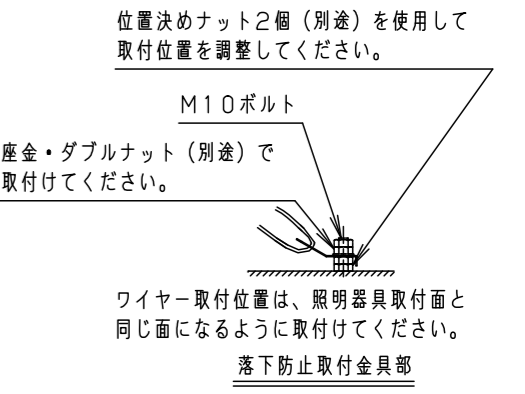

⚠ 注意：商品には寿命があります。詳細はCLX2021YAをご参照ください。

安全に関するご注意

- 一般屋外用器具です。浴室など湿気が多い場所、振動や衝撃が多い場所（クレーン設置場所・橋や高架上等）、腐食性ガスの発生する場所、海岸隣接地帯、塩素を使用する屋内プール、粉塵が多い場所等では使用しないでください。器具落下や絶縁不良による感電、火災の原因となります。
- 60m/s仕様です。これ以上の風速の影響を受ける場所では使用しないでください。器具落下の原因となります。
- 周囲温度は-20~35℃で使用してください。又、施工時の一時的な点灯確認以外は日中点灯はしないでください。不点や発火の原因となります。
- 草や木等で器具が覆われるような場所では使用しないでください。器具破損、火災の原因となります。
- 器具の取付けには必ずボルトと平座金、スプリング座金、六角ナット（ダブルナット仕様）を使用してください。取付けに不備があると落下の原因となります。
- 冠水の恐れのある場所では使用しないでください。感電の原因となります。
- 丸型ケーブルはCV又は2PNCTの電線をご使用ください。適合丸型ケーブル外径はφ10.6~φ13.0（3芯：2mm²~3.5mm²）です。指定外ケーブルを使用すると感電、火災の原因となります。
- 落下防止ワイヤーを取外すなどの分解はしないでください。落下・感電・機能不良の原因となります。
- 人の目から60cm以内に入る場所には設置しないでください。目を傷める原因となります。
- 紫外光LEDを使用しています。LEDを直視しないでください。目を傷める恐れがあります。
- 上向き照射する場合、パネル上の堆積物は定期的に取り除いてください。堆積物によって熱がこもり、堆積物の発火、器具破損による浸水・感電・火災の原因となります。

[使用上のご注意]

- 誘引効果の高い紫外+青色の光で、効果的に虫をおびき寄せます。誘虫性は対象となる虫により異なります。蚊やゴキブリなどには効果がありません。
- グラウンドや店舗などの照明を消灯しても、しばらく誘虫器を点灯し続けてください。消灯後1時間程度、もしくは日の入りから4時間程度の長い方を目安としてください。
- 24時間営業など照明を消灯されない場合は、朝方まで誘虫器を点灯し続けてください。
- 店舗で設置する場合、LED誘虫器の周りには虫が群がりますので、入口や開閉窓からある程度離れた位置に設置をおすすめします。（約5m~10mの位置）

- 器具取付方向は、上向き30°を推奨しています。<推奨取付方向>

- 調光器と組み合わせて使用しないでください。
- LED誘虫器を海岸隣接地帯でご使用される場合は別途ご相談ください。
- 施工作業を十分に考慮して造営材と器具とのスペースを確保して設置してください。密閉された空間では使用しないでください。発煙・発火及び器具短寿命の原因となります。
- 器具が点検・交換できない場所には設置しないでください。点検できる設置場所（納め方）であること、高所設置時の点検設備（ゴンドラなど）があることを確認した上で、設置計画をしてください。
- LEDにはバラツキがあるため、LEDユニット内のLED個々及び同一品番・シリーズ品番で発光色、明るさが異なる場合があります。予めご了承ください。
- 雨上がりなど、高湿度環境時に内部結露する場合がありますが異常ではありません。数日間、点灯・消灯を繰り返す事により消滅しますので、予めご了承ください。
- 推奨方向以外で器具を取り付ける場合は、下記の可動範囲以内に取り付けてください。