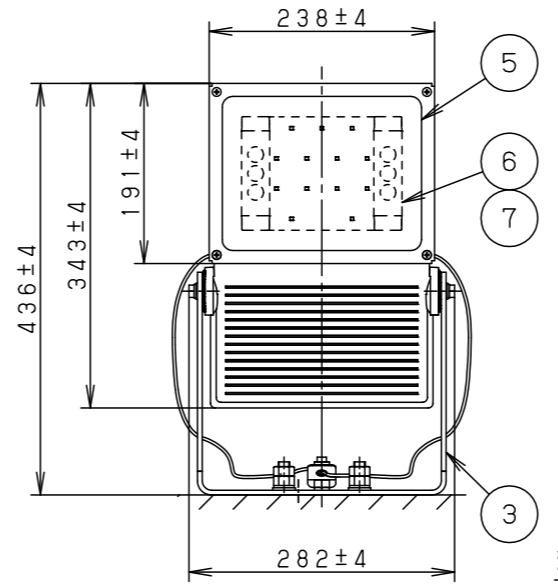

- 器具取付方向は、上向き30°を推奨しています。<推奨取付方向>

- 調光器と組み合わせて使用しないでください。
- LED誘虫器を海岸隣接地帯でご使用される場合は別途ご相談ください。
- 施工作業を十分に考慮して造営材と器具とのスペースを確保して設置してください。密閉された空間では使用しないでください。発煙・発火及び器具短寿命の原因となります。
- 器具が点検・交換できない場所には設置しないでください。点検できる設置場所（納め方）であること、高所設置時の点検設備（ゴンドラなど）があることを確認した上で、設置計画をしてください。
- LEDにはバラツキがあるため、LEDユニット内のLED個々及び同一品番・シリーズ品番で発光色、明るさが異なる場合があります。予めご了承ください。
- 雨上がりなど、高湿度環境時に内部結露する場合がありますが異常ではありません。数日間、点灯・消灯を繰り返す事により消滅しますので、予めご了承ください。
- 推奨方向以外で器具を取り付ける場合は、下記の可動範囲以内に取り付けてください。

光源寿命	60,000h
保護等級	灯具本体部：IP44 結線ボックス部：IP24
受圧面積	正面0.09m ² 側面0.04m ²

・※印のオプションは耐塩害仕様ではありません。海岸地帯では使用できません。
・組み合わせてご採用いただく商品の承認図・加工図を確認してください。加工内容により適合しない場合があります。

器具光束	—	7 LEDユニット			
LED	紫外+青色LED	6 レンズ	アクリル樹脂		
配光	—	5 パネル	強化ガラス (t4.0)	透明ツヤ消し	(LED誘虫器) 防まつ型・耐塩害仕様 NYS89000LE9
器具質量	6.6kg	4 上蓋	ステンレス鋼板 (t1.2)	ミディアムグレーメタリック ポリエステル粉体塗装	
特記事項		3 アーム	ステンレス鋼板 (t5.0)	ミディアムグレーメタリック ポリエステル粉体塗装	NYS89000-K3
		2 枠	ステンレス鋼板 (t1.5)	ミディアムグレーメタリック ポリエステル粉体塗装	
		1 本体	アルミダイカスト	ミディアムグレーメタリック ポリエステル粉体塗装	鈴木 北村
部品番	部品名	材質・素材厚	備考	単位：mm	第三角法
パナソニック株式会社					