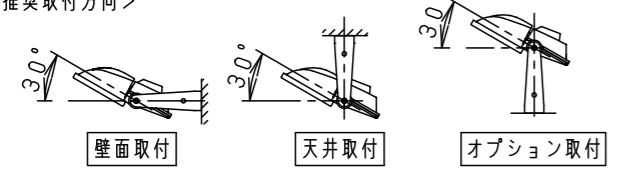

- ●調光器と組み合わせて使用しないでください。
- ●LED誘虫器を海岸隣接地帯でご使用される場合は別途ご相談ください。
- ●施工作業を十分に考慮して造営材と器具とのスペースを確保して設置してください。密閉された空間では使用しないでください。発煙・発火及び器具短寿命の原因となります。
- ●器具が点検・交換できない場所には設置しないでください。点検できる設置場所（納め方）であること、高所設置時の点検設備（ゴンドラなど）があることを確認した上で、設置計画をしてください。
- ●LEDにはバラツキがあるため、LEDユニット内のLED個々及び同一品番・シリーズ品番で発光色、明るさが異なる場合があります。予めご了承ください。
- ●雨上がりなど、高湿度環境時に内部結露する場合がありますが異常ではありません。数日間、点灯・消灯を繰り返す事により消滅しますので、予めご了承ください。
- ●推奨方向以外で器具を取り付ける場合は、下記の可動範囲以内に取り付けてください。