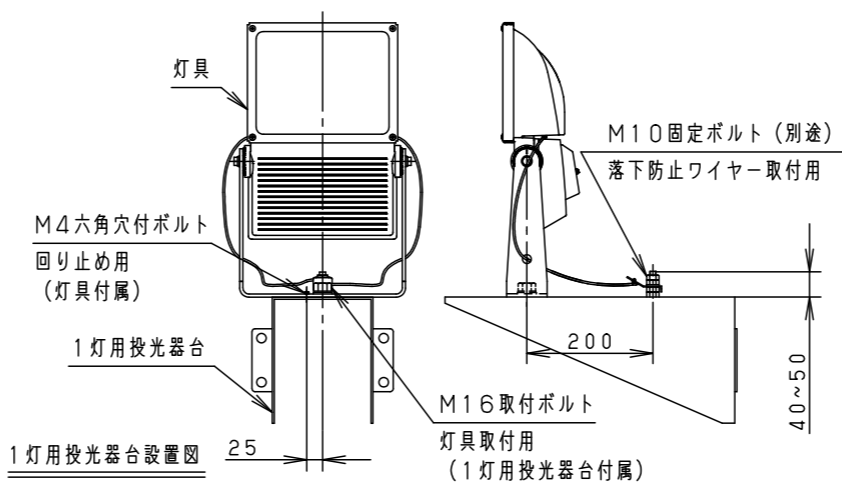

- 器具取付方向は、上向き30°を推奨しています。<推奨取付方向>

- 調光器と組み合わせて使用しないでください。
- LED誘虫器を海岸隣接地帯でご使用される場合は別途ご相談ください。
- 施工作業を十分に考慮して造営材と器具とのスペースを確保して設置してください。密閉された空間では使用しないでください。発煙・発火及び器具短寿命の原因となります。
- 器具が点検・交換できない場所には設置しないでください。点検できる設置場所（納め方）であること、高所設置時の点検設備（ゴンドラなど）があることを確認した上で、設置計画をしてください。
- LEDにはバラツキがあるため、LEDユニット内のLED個々及び同一品番・シリーズ品番で発光色、明るさが異なる場合があります。予めご了承ください。
- 雨上がりなど、高湿度環境時に内部結露する場合がありますが異常ではありません。数日間、点灯・消灯を繰り返す事により消滅しますので、予めご了承ください。
- 推奨方向以外で器具を取り付ける場合は、下記の可動範囲以内に取り付けてください。

光源寿命	60,000h
保護等級	灯具本体部：IP44 結線ボックス部：IP24
受圧面積	正面0.09m ² 側面0.04m ²

・※印のオプションは耐塩害仕様ではありません。海岸地帯では使用できません。
・組み合わせてご採用いただく商品の承認図・加工図を確認してください。加工内容により適合しない場合があります。

器具光束	—	7 LEDユニット			
LED	紫外+青色LED	6 レンズ	アクリル樹脂		
配光	—	5 パネル	強化ガラス (t4.0)	透明ツヤ消し	(LED誘虫器) 防まつ型・耐塩害仕様 NYS89000LE9
器具質量	6.6kg	4 上蓋	ステンレス鋼板 (t1.2)	ミディアムグレーメタリック ポリエステル粉体塗装	
特記事項		3 アーム	ステンレス鋼板 (t5.0)	ミディアムグレーメタリック ポリエステル粉体塗装	NYS89000-K3
		2 枠	ステンレス鋼板 (t1.5)	ミディアムグレーメタリック ポリエステル粉体塗装	
		1 本体	アルミダイカスト	ミディアムグレーメタリック ポリエステル粉体塗装	鈴木 北村
部品番	部品名	材質・素材厚	備考	単位：mm	第三角法
パナソニック株式会社					