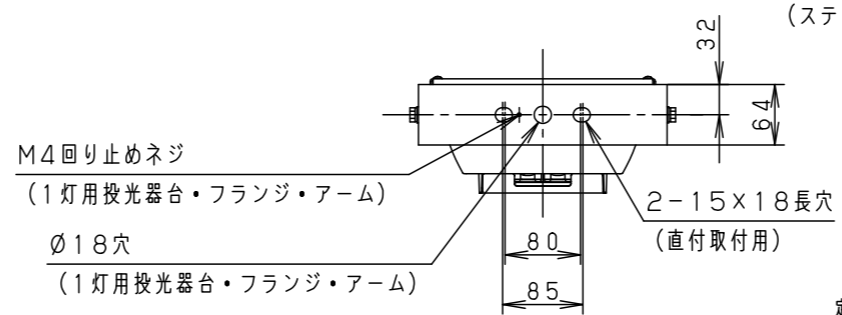

定格

定格電圧	AC100V	AC200V	AC242V
周波数	50Hz/60Hz共用		
消費電力	22.4W	22.7W	23.1W
入力電流	0.24A	0.12A	0.10A

適合オプション（別売）		
1灯用投光器台	DYKX (H) 05183	溶融亜鉛メッキ
ガード	特注対応	
フランジ※（ガードと組み合わせ不可）	DYDX (H) 4086	ミディアムグレーメタリック
アーム（1灯用）※	DYDX (H) 4066	
アーム（2灯用）※	DYDX (H) 4067	
ポールアダプタ（1灯用）※	DYDX (H) 5013	
ポールアダプタ（2灯用）※	DYDX (H) 5014	
ポールアダプタ（1灯用）※	DYDX (H) 5020	グレー
ポールアダプタ（2灯用）※	DYDX (H) 5021	（灯具とアダプタ・ポールの色が異なります）
ポールアダプタ（2灯用）※	DYDX (H) 5022	

光源寿命	60,000h
保護等級	灯具本体部：IP44 結線ボックス部：IP24
受圧面積	正面0.09m² 側面0.04m²

・※印のオプションは耐塩害仕様ではありません。海岸地帯では使用できません。
・組み合わせてご採用いただく商品の承認図・加工図を確認してください。加工内容により適合しない場合があります。