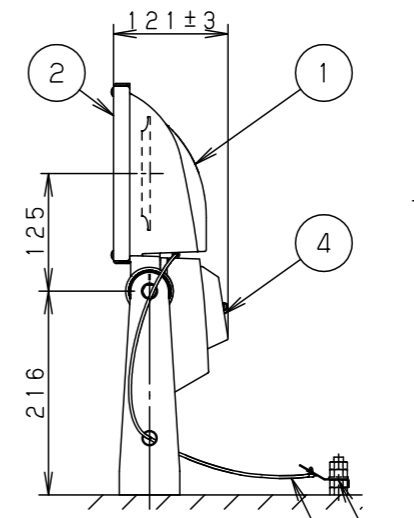

定格

定格電圧	AC100V	AC200V	AC242V
周波数	50Hz/60Hz共用		
消費電力	22.4W	22.7W	23.1W
入力電流	0.24A	0.12A	0.10A

適合オプション（別売）		
1灯用投光器台	DYKX (H) 05183	溶融亜鉛メッキ
ガード	特注対応	
フランジ※（ガードと組み合わせ不可）	DYDX (H) 4086	ミディアムグレーメタリック
アーム（1灯用）※	DYDX (H) 4066	
アーム（2灯用）※	DYDX (H) 4067	
ポールアダプタ（1灯用）※	DYDX (H) 5013	
ポールアダプタ（2灯用）※	DYDX (H) 5014	
ポールアダプタ（1灯用）※	DYDX (H) 5020	グレー
ポールアダプタ（2灯用）※	DYDX (H) 5021	（灯具とアダプタ・ポールの色が異なります）
ポールアダプタ（2灯用）※	DYDX (H) 5022	

光源寿命	60,000h
保護等級	灯具本体部：IP44 結線ボックス部：IP24
受圧面積	正面0.09m² 側面0.04m²

・※印のオプションは耐塩害仕様ではありません。海岸地帯では使用できません。
・組み合わせてご採用いただく商品の承認図・加工図を確認してください。加工内容により適合しない場合があります。