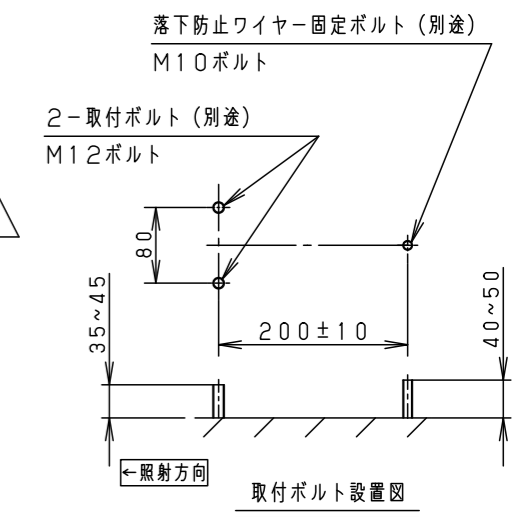

定格

定格電圧	AC100V	AC200V	AC242V
周波数	50Hz/60Hz共用		
消費電力	22.4W	22.7W	23.1W
入力電流	0.24A	0.12A	0.10A

適合オプション（別売）		
1灯用投光器台	DYKX (H) 05183	溶融亜鉛メッキ
ガード	特注対応	
フランジ※（ガードと組み合わせ不可）	DYDX (H) 4086	ミディアムグレーメタリック
アーム（1灯用）※	DYDX (H) 4066	
アーム（2灯用）※	DYDX (H) 4067	
ポールアダプタ（1灯用）※	DYDX (H) 5013	
ポールアダプタ（2灯用）※	DYDX (H) 5014	
ポールアダプタ（1灯用）※	DYDX (H) 5020	グレー
ポールアダプタ（2灯用）※	DYDX (H) 5021	（灯具とアダプタ・ポールの色が異なります）
ポールアダプタ（2灯用）※	DYDX (H) 5022	

光源寿命	60,000h
保護等級	灯具本体部：IP44 結線ボックス部：IP24
受圧面積	正面0.09m² 側面0.04m²

・※印のオプションは耐塩害仕様ではありません。海岸地帯では使用できません。
・組み合わせてご採用いただく商品の承認図・加工図を確認してください。加工内容により適合しない場合があります。