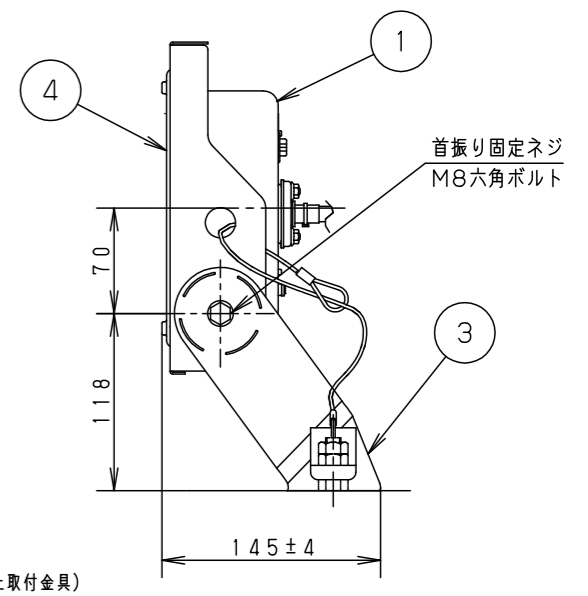

【使用上のご注意】

- 塩害地域でご使用される場合は別途ご相談ください。
- 施工作業を十分に考慮して造営材と器具とのスペースを確保して設置ください。密閉された空間では使用しないでください。発煙・発火及び器具短寿命の原因となります。
- 器具が点検・交換できない場所には設置しないでください。点検できる設置場所（納め方）であること高所設置時の点検設備（ゴンドラなど）があることを確認した上で、設置計画をしてください。
- 白い対象物（看板・壁面）を照射する場合、色ムラが気になる場合があります。予めご了承ください。
- LEDにはバツキがあるため、LEDユニット内のLED個々及び同一品番・シリーズ品番で発光色、明るさが異なる場合があります。予めご了承ください。
- LEDユニットは、設計上、LEDを搭載しておらず点灯しない部分があります。予めご了承ください。
- 雨上がりなど、高湿度環境時に内部結露する場合がありますが異常ではありません。数日間、点灯・消灯を繰り返す事により消滅しますので、予めご了承ください。
- 器具上向き取付の場合は、水平から±5°以内に設置するとパネル面に水が滞留し内部結露が消えない原因となる為、使用不可です。
- 電源線と調光信号線は600Vビニルキャプタイヤケーブル又は600V二種EPゴム絶縁クロロプレンキャプタイヤケーブルと同等以上の性能を有するものをご使用ください。

受圧面積	
正面	0.07m²
側面	0.02m²

定格電圧	AC100V	AC200V
入力電流	0.33A	0.18A
消費電力	32.2W	32.7W
周波数	50Hz/60Hz共用	

適合オプション品番		
1灯用投光器台	DYKX (H) 05183	溶融亜鉛メッキ
アーム (L=600)	DYDX (H) 4021	シルバーメタリック
	DYDX (H) 4022	ミディアムグレーメタリック
アーム (L=900)	DYDX (H) 4027	シルバーメタリック
	DYDX (H) 4028	ミディアムグレーメタリック
フランジ	DYDX (H) 4085	シルバーメタリック
	DYDX (H) 4086	ミディアムグレーメタリック
ポールアダプタ (1灯用)	DYDX (H) 5013	ミディアムグレーメタリック
	DYDX (H) 5014	ミディアムグレーメタリック
	DYDX (H) 5020	グレー
	DYDX (H) 5021	グレー
ポールアダプタ (2灯用)	DYDX (H) 5015	ミディアムグレーメタリック
	DYDX (H) 5022	グレー
街路灯アーム (1灯用)	DYDX (H) 4066	ミディアムグレーメタリック
街路灯アーム (2灯用)	DYDX (H) 4067	ミディアムグレーメタリック
遮光ルーバー (前後用)	NYK (H) 41220	オフブラック
遮光ルーバー (前後左右用)	NYK (H) 41230	オフブラック

組み合わせでご採用いただく商品の承認図・加工図を確認してください。加工内容により適合しない場合があります。