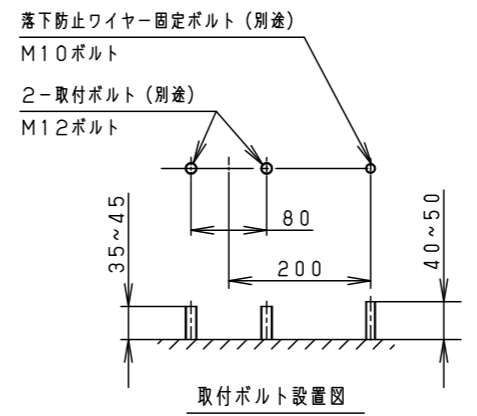

【使用上のご注意】

- 塩害地域でご使用される場合は別途ご相談ください。
- 施工作業を十分に考慮して造営材と器具とのスペースを確保して設置ください。密閉された空間では使用しないでください。発煙・発火及び器具短寿命の原因となります。
- 器具が点検・交換できない場所には設置しないでください。点検できる設置場所（納め方）であること高所設置時の点検設備（ゴンドラなど）があることを確認した上で、設置計画をしてください。
- 白い対象物（看板・壁面）を照射する場合、色ムラが気になる場合があります。予めご了承ください。
- LEDにはバツキがあるため、LEDユニット内のLED個々及び同一品番・シリーズ品番で発光色、明るさが異なる場合があります。予めご了承ください。
- LEDユニットは、設計上、LEDを搭載しておらず点灯しない部分があります。予めご了承ください。
- 雨上がりなど、高湿度環境時に内部結露する場合がありますが異常ではありません。数日間、点灯・消灯を繰り返す事により消滅しますので、予めご了承ください。
- 器具上向き取付の場合は、水平から±5°以内に設置するとパネル面に水が滞留し内部結露が消えない原因となる為、使用不可です。
- 電源線と調光信号線は600Vビニルキャプタイヤケーブル又は600V二種EPゴム絶縁クロロプレンキャプタイヤケーブルと同等以上の性能を有するものをご使用ください。

受圧面積	
正面	0.07m²
側面	0.02m²

定格電圧	AC100V	AC200V
入力電流	0.33A	0.18A
消費電力	32.2W	32.7W
周波数	50Hz/60Hz共用	

適合オプション品番		
1灯用投光器台	DYKX (H) 05183	溶融亜鉛メッキ
アーム (L=600)	DYDX (H) 4021	シルバーメタリック
	DYDX (H) 4022	ミディアムグレーメタリック
アーム (L=900)	DYDX (H) 4027	シルバーメタリック
	DYDX (H) 4028	ミディアムグレーメタリック
フランジ	DYDX (H) 4085	シルバーメタリック
	DYDX (H) 4086	ミディアムグレーメタリック
ポールアダプタ (1灯用)	DYDX (H) 5013	ミディアムグレーメタリック
	DYDX (H) 5014	ミディアムグレーメタリック
	DYDX (H) 5020	グレー
	DYDX (H) 5021	グレー
ポールアダプタ (2灯用)	DYDX (H) 5015	ミディアムグレーメタリック
	DYDX (H) 5022	グレー
街路灯アーム (1灯用)	DYDX (H) 4066	ミディアムグレーメタリック
街路灯アーム (2灯用)	DYDX (H) 4067	ミディアムグレーメタリック
遮光ルーバー (前後用)	NYK (H) 41220	オフブラック
遮光ルーバー (前後左右用)	NYK (H) 41230	オフブラック

組み合わせでご採用いただく商品の承認図・加工図を確認してください。加工内容により適合しない場合があります。