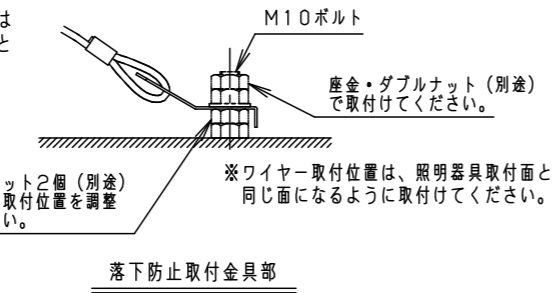

【使用上のご注意】

- 塩害地域でご使用される場合は別途ご相談ください。
- 施工作業を十分に考慮して造営材と器具とのスペースを確保して設置ください。密閉された空間では使用しないでください。発煙・発火及び器具短寿命の原因となります。
- 器具が点検・交換できない場所には設置しないでください。点検できる設置場所（納め方）であること高所設置時の点検設備（ゴンドラなど）があることを確認した上で、設置計画をしてください。
- 白い対象物（看板・壁面）を照射する場合、色ムラが気になる場合があります。予めご了承ください。
- LEDにはバツキがあるため、LEDユニット内のLED個々及び同一品番・シリーズ品番で発光色、明るさが異なる場合があります。予めご了承ください。
- LEDユニットは、設計上、LEDを搭載しておらず点灯しない部分があります。予めご了承ください。
- 雨上がりなど、高湿度環境時に内部結露する場合がありますが異常ではありません。数日間、点灯・消灯を繰り返す事により消滅しますので、予めご了承ください。
- 器具上向き取付の場合は、水平から±5°以内に設置するとパネル面に水が滞留し内部結露が消えない原因となる為、使用不可です。
- 電源線と調光信号線は600Vビニルキャプタイヤケーブル又は600V二種EPゴム絶縁クロロプレンキャプタイヤケーブルと同等以上の性能を有するものをご使用ください。

受圧面積	
正面	0.07m²
側面	0.02m²

定格電圧	AC100V	AC200V
入力電流	0.33A	0.18A
消費電力	32.2W	32.7W
周波数	50Hz/60Hz共用	

適合オプション品番		
1灯用投光器台	DYKX (H) 05183	溶融亜鉛メッキ
アーム (L=600)	DYDX (H) 4021	シルバーメタリック
	DYDX (H) 4022	ミディアムグレーメタリック
アーム (L=900)	DYDX (H) 4027	シルバーメタリック
	DYDX (H) 4028	ミディアムグレーメタリック
フランジ	DYDX (H) 4085	シルバーメタリック
	DYDX (H) 4086	ミディアムグレーメタリック
ポールアダプタ (1灯用)	DYDX (H) 5013	ミディアムグレーメタリック
	DYDX (H) 5014	ミディアムグレーメタリック
	DYDX (H) 5020	グレー
	DYDX (H) 5021	グレー
ポールアダプタ (2灯用)	DYDX (H) 5015	ミディアムグレーメタリック
	DYDX (H) 5022	グレー
街路灯アーム (1灯用)	DYDX (H) 4066	ミディアムグレーメタリック
街路灯アーム (2灯用)	DYDX (H) 4067	ミディアムグレーメタリック
遮光ルーバー (前後用)	NYK (H) 41220	オフブラック
遮光ルーバー (前後左右用)	NYK (H) 41230	オフブラック

組み合わせでご採用いただく商品の承認図・加工図を確認してください。加工内容により適合しない場合があります。