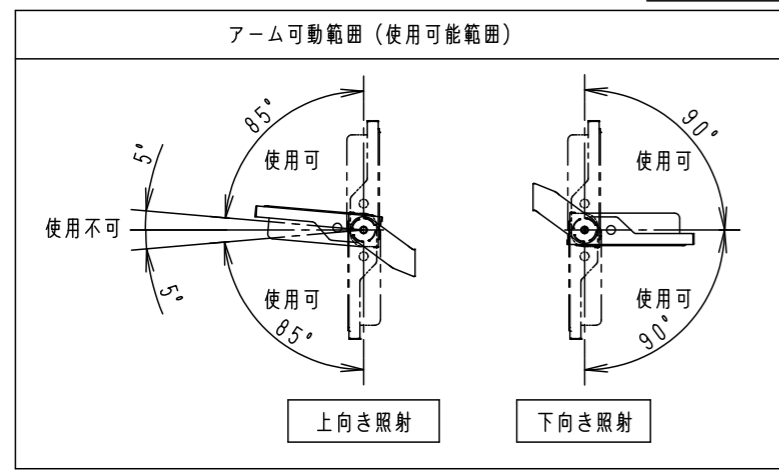

保護等級 IP65

光源寿命	60,000h
器具光束	4,200lm
LED	電球色 (3000K, Ra80)
配光	広角
器具質量	3.2kg
特記事項	

5	LEDユニット		1個	品番	防雨型 LEDスポットライト NYS15042LE7
4	パネル	ポリカーボネート	透明 (耐候塗装)		
3	アーム	鋼板 (t3.2)	シルバーメタリック	図番	NYS15042-K2
		Zn-Al系合金メッキ	ポリエステル粉体塗装		
2	枠	鋼板 (t1.2)	シルバーメタリック	単位: mm	第三角法
		Zn-Al系合金メッキ	ポリエステル粉体塗装		
1	本体	アルミ	シルバーメタリック	鈴木 北村	
部品名	材質・素材厚	備考			

パナソニック株式会社