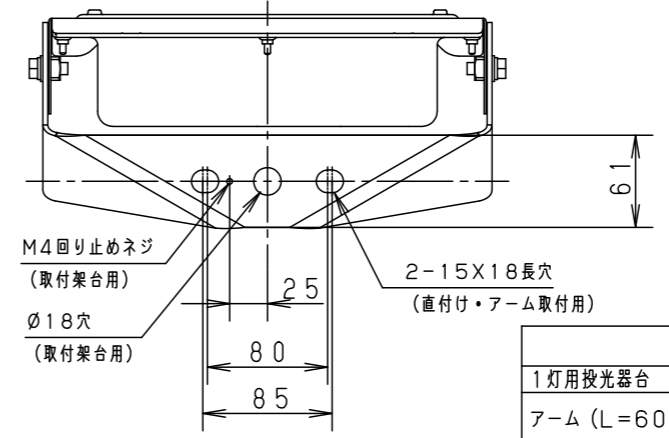

【使用上のご注意】

- 塩害地域でご使用される場合は別途ご相談ください。
- 施工作業を十分に考慮して造営材と器具とのスペースを確保して設置ください。密閉された空間では使用しないでください。発煙・発火及び器具短寿命の原因となります。
- 器具が点検・交換できない場所には設置しないでください。点検できる設置場所（納め方）であること高所設置時の点検設備（ゴンドラなど）があることを確認した上で、設置計画をしてください。
- 白い対象物（看板・壁面）を照射する場合、色ムラが気になる場合があります。予めご了承ください。
- LEDにはバツキがあるため、LEDユニット内のLED個々及び同一品番・シリーズ品番で発光色、明るさが異なる場合があります。予めご了承ください。
- LEDユニットは、設計上、LEDを搭載しておらず点灯しない部分があります。予めご了承ください。
- 雨上がりなど、高湿度環境時に内部結露する場合がありますが異常ではありません。数日間、点灯・消灯を繰り返す事により消滅しますので、予めご了承ください。
- 器具上向き取付の場合は、水平から±5°以内に設置するとパネル面に水が滞留し内部結露が消えない原因となる為、使用不可です。
- 電源線と調光信号線は600Vビニルキャプタイヤケーブル又は600V二種EPゴム絶縁クロロプレンキャプタイヤケーブルと同等以上の性能を有するものをご使用ください。

受圧面積	
正面	0.07m²
側面	0.02m²

定格電圧	AC100V	AC200V
入力電流	0.33A	0.18A
消費電力	32.2W	32.7W
周波数	50Hz/60Hz共用	

適合オプション品番		
1灯用投光器台	DYKX (H) 05183	溶融亜鉛メッキ
アーム (L=600)	DYDX (H) 4021	シルバーメタリック
	DYDX (H) 4022	ミディアムグレーメタリック
アーム (L=900)	DYDX (H) 4027	シルバーメタリック
	DYDX (H) 4028	ミディアムグレーメタリック
フランジ	DYDX (H) 4085	シルバーメタリック
	DYDX (H) 4086	ミディアムグレーメタリック
ポールアダプタ (1灯用)	DYDX (H) 5013	ミディアムグレーメタリック
	DYDX (H) 5014	ミディアムグレーメタリック
	DYDX (H) 5020	グレー
	DYDX (H) 5021	グレー
ポールアダプタ (2灯用)	DYDX (H) 5015	ミディアムグレーメタリック
	DYDX (H) 5022	グレー
街路灯アーム (1灯用)	DYDX (H) 4066	ミディアムグレーメタリック
街路灯アーム (2灯用)	DYDX (H) 4067	ミディアムグレーメタリック
遮光ルーバー (前後用)	NYK (H) 41220	オフブラック
遮光ルーバー (前後左右用)	NYK (H) 41230	オフブラック

組み合わせでご採用いただく商品の承認図・加工図を確認してください。加工内容により適合しない場合があります。