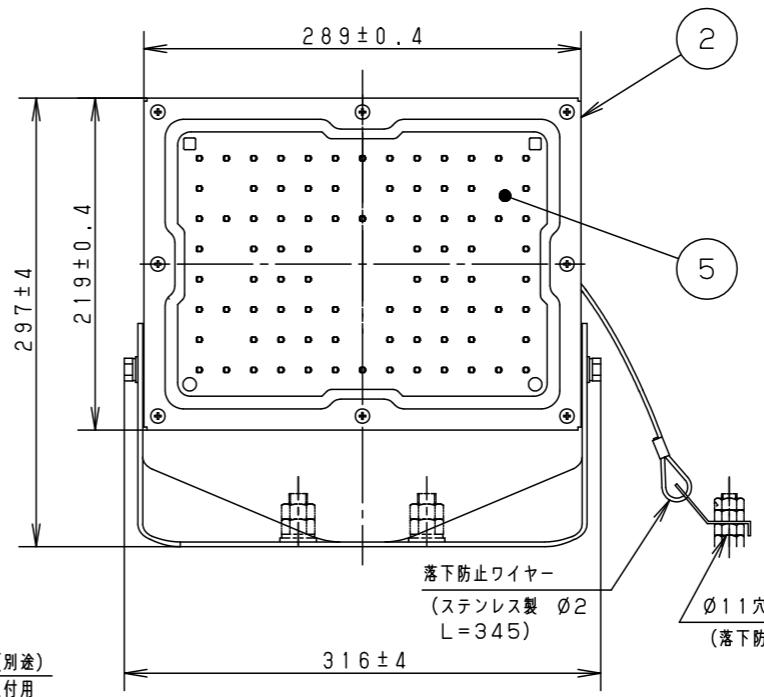

【使用上のご注意】

- 塩害地域でご使用される場合は別途ご相談ください。
- 施工作業を十分に考慮して造営材と器具とのスペースを確保して設置ください。密閉された空間では使用しないでください。発煙・発火及び器具短寿命の原因となります。
- 器具が点検・交換できない場所には設置しないでください。点検できる設置場所（納め方）であること高所設置時の点検設備（ゴンドラなど）があることを確認した上で、設置計画をしてください。
- 白い対象物（看板・壁面）を照射する場合、色ムラが気になる場合があります。予めご了承ください。
- LEDにはバツキがあるため、LEDユニット内のLED個々及び同一品番・シリーズ品番で発光色、明るさが異なる場合があります。予めご了承ください。
- LEDユニットは、設計上、LEDを搭載しておらず点灯しない部分があります。予めご了承ください。
- 雨上がりなど、高湿度環境時に内部結露する場合がありますが異常ではありません。数日間、点灯・消灯を繰り返す事により消滅しますので、予めご了承ください。
- 器具上向き取付の場合は、水平から±5°以内に設置するとパネル面に水が滞留し内部結露が消えない原因となる為、使用不可です。
- 電源線と調光信号線は600Vビニルキャプタイヤケーブル又は600V二種EPゴム絶縁クロロプレンキャプタイヤケーブルと同等以上の性能を有するものをご使用ください。

受圧面積	
正面	0.07m²
側面	0.02m²

定格電圧	AC100V	AC200V
入力電流	0.33A	0.18A
消費電力	32.2W	32.7W
周波数	50Hz/60Hz共用	

適合オプション品番		
1灯用投光器台	DYKX (H) 05183	溶融亜鉛メッキ
アーム (L=600)	DYDX (H) 4021	シルバーメタリック
	DYDX (H) 4022	ミディアムグレーメタリック
アーム (L=900)	DYDX (H) 4027	シルバーメタリック
	DYDX (H) 4028	ミディアムグレーメタリック
フランジ	DYDX (H) 4085	シルバーメタリック
	DYDX (H) 4086	ミディアムグレーメタリック
ポールアダプタ (1灯用)	DYDX (H) 5013	ミディアムグレーメタリック
	DYDX (H) 5014	ミディアムグレーメタリック
	DYDX (H) 5020	グレー
	DYDX (H) 5021	グレー
ポールアダプタ (2灯用)	DYDX (H) 5015	ミディアムグレーメタリック
	DYDX (H) 5022	グレー
街路灯アーム (1灯用)	DYDX (H) 4066	ミディアムグレーメタリック
街路灯アーム (2灯用)	DYDX (H) 4067	ミディアムグレーメタリック
遮光ルーバー (前後用)	NYK (H) 41220	オフブラック
遮光ルーバー (前後左右用)	NYK (H) 41230	オフブラック

組み合わせでご採用いただく商品の承認図・加工図を確認してください。加工内容により適合しない場合があります。