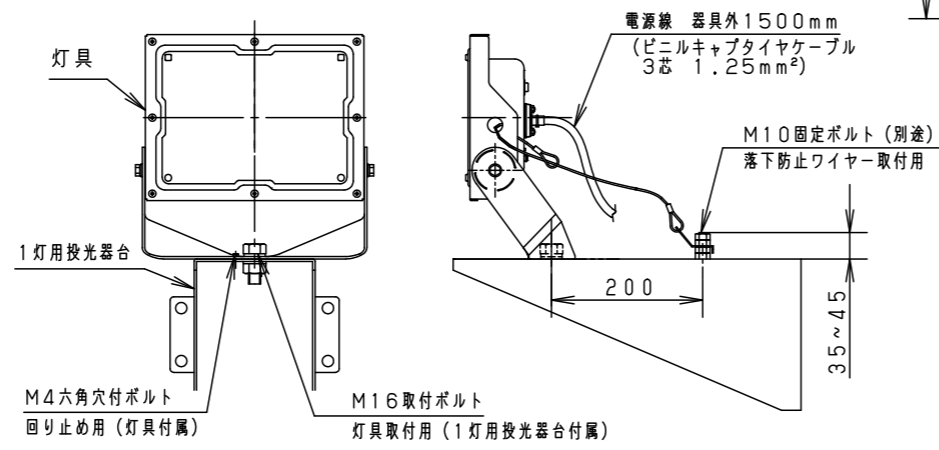

【使用上のご注意】

- 塩害地域でご使用される場合は別途ご相談ください。
- 施工作業を十分に考慮して造営材と器具とのスペースを確保して設置ください。密閉された空間では使用しないでください。発煙・発火及び器具短寿命の原因となります。
- 器具が点検・交換できない場所には設置しないでください。点検できる設置場所（納め方）であること高所設置時の点検設備（ゴンドラなど）があることを確認した上で、設置計画をしてください。
- 白い対象物（看板・壁面）を照射する場合、色ムラが気になる場合があります。予めご了承ください。
- LEDにはバツキがあるため、LEDユニット内のLED個々及び同一品番・シリーズ品番で発光色、明るさが異なる場合があります。予めご了承ください。
- LEDユニットは、設計上、LEDを搭載しておらず点灯しない部分があります。予めご了承ください。
- 雨上がりなど、高湿度環境時に内部結露する場合がありますが異常ではありません。数日間、点灯・消灯を繰り返す事により消滅しますので、予めご了承ください。
- 器具上向き取付の場合は、水平から±5°以内に設置するとパネル面に水が滞留し内部結露が消えない原因となる為、使用不可です。
- 電源線と調光信号線は600Vビニルキャプタイヤケーブル又は600V二種EPゴム絶縁クロロプレンキャプタイヤケーブルと同等以上の性能を有するものをご使用ください。

受圧面積	
正面	0.07m²
側面	0.02m²

定格電圧	AC100V	AC200V
入力電流	0.33A	0.18A
消費電力	32.2W	32.7W
周波数	50Hz/60Hz共用	

適合オプション品番		
1灯用投光器台	DYKX (H) 05183	溶融亜鉛メッキ
アーム (L=600)	DYDX (H) 4021	シルバーメタリック
	DYDX (H) 4022	ミディアムグレーメタリック
アーム (L=900)	DYDX (H) 4027	シルバーメタリック
	DYDX (H) 4028	ミディアムグレーメタリック
フランジ	DYDX (H) 4085	シルバーメタリック
	DYDX (H) 4086	ミディアムグレーメタリック
ポールアダプタ (1灯用)	DYDX (H) 5013	ミディアムグレーメタリック
	DYDX (H) 5014	ミディアムグレーメタリック
	DYDX (H) 5020	グレー
	DYDX (H) 5021	グレー
ポールアダプタ (2灯用)	DYDX (H) 5015	ミディアムグレーメタリック
	DYDX (H) 5022	グレー
街路灯アーム (1灯用)	DYDX (H) 4066	ミディアムグレーメタリック
街路灯アーム (2灯用)	DYDX (H) 4067	ミディアムグレーメタリック
遮光ルーバー (前後用)	NYK (H) 41220	オフブラック
遮光ルーバー (前後左右用)	NYK (H) 41230	オフブラック

組み合わせでご採用いただく商品の承認図・加工図を確認してください。加工内容により適合しない場合があります。