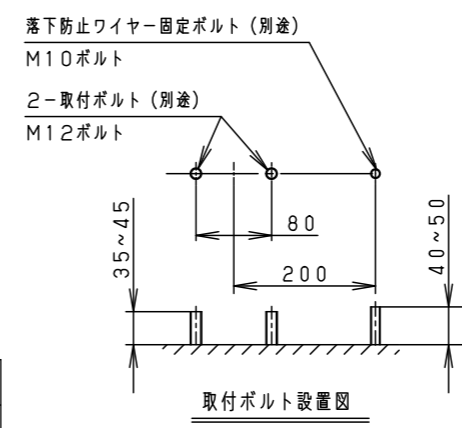

【使用上のご注意】

- 塩害地域でご使用される場合は別途ご相談ください。
- 施工作業を十分に考慮して造管材と器具とのスペースを確保して設置ください。
- 密閉された空間では使用しないでください。
- 発煙・発火及び器具短寿命の原因となります。
- 器具が点検・交換できない場所には設置しないでください。
- 点検できる設置場所（納め方）であること高所設置時の点検設備（ゴンドラなど）があることを確認した上で、設置計画をしてください。
- 白い対象物（看板・壁面）を照射する場合、色ムラが気になる場合があります。予めご了承ください。
- LEDにはバラツキがあるため、LEDユニット内のLED個々及び同一品番・シリーズ品番で発光色、明るさが異なる場合があります。予めご了承ください。
- LEDユニットは、設計上、LEDを搭載しておらず点灯しない部分があります。予めご了承ください。
- 雨上がりなど、高湿度環境時に内部結露する場合がありますが異常ではありません。
- 数日間、点灯・消灯を繰り返す事により消滅しますので、予めご了承ください。
- 器具上向き取付の場合は、水平から±5°以内に設置するとパネル面に水が滞留し内部結露が消えない原因となる為、使用不可です。
- 電源線と調光信号線は600Vビニルキャプタイヤケーブル又は600V二種EPゴム絶縁クロブレンキャプタイヤケーブルと同等以上の性能を有するものをご使用ください。

受圧面積	
正面	0.07m²
側面	0.02m²

定格電圧	AC100V	AC200V
入力電流	0.33A	0.18A
消費電力	32.2W	32.7W
周波数	50Hz/60Hz共用	

適合オプション品番		
1灯用投光器台	DYKX (H) 05183	溶融亜鉛メッキ
アーム (L=600)	DYDX (H) 4021	シルバーメタリック
	DYDX (H) 4022	ミディアムグレーメタリック
アーム (L=900)	DYDX (H) 4027	シルバーメタリック
	DYDX (H) 4028	ミディアムグレーメタリック
フランジ	DYDX (H) 4085	シルバーメタリック
	DYDX (H) 4086	ミディアムグレーメタリック
ポールアダプタ (1灯用)	DYDX (H) 5013	ミディアムグレーメタリック
	DYDX (H) 5014	ミディアムグレーメタリック
	DYDX (H) 5020	グレー
ポールアダプタ (2灯用)	DYDX (H) 5021	グレー
	DYDX (H) 5022	グレー
街路灯アーム (1灯用)	DYDX (H) 4066	ミディアムグレーメタリック
	DYDX (H) 4067	ミディアムグレーメタリック
遮光ルーバー (前後用)	NYK (H) 41220	オフブラック
遮光ルーバー (前後左右用)	NYK (H) 41230	オフブラック

組み合わせてご採用いただく商品の承認図・加工図を確認してください。加工内容により適合しない場合があります。