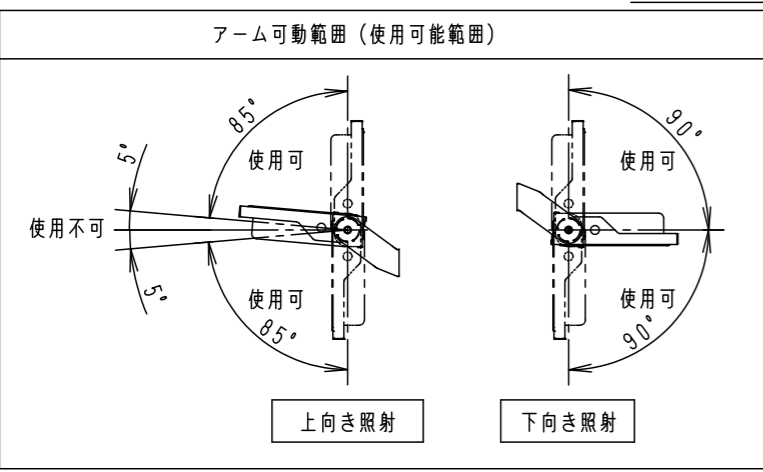

保護等級 IP65

光源寿命	60,000h
器具光束	4,600lm
LED	昼白色 (5000K, Ra70)
配光	ワイド
器具質量	3.2kg
特記事項	

5	LEDユニット		1個	品番	防雨型 LEDスポットライト NYS15070LE7
4	パネル	ポリカーボネート	透明 (耐候塗装)		
3	アーム	銅板 (t3.2) Zn-Al系合金メッキ	シルバーメタリック	図番	NYS15070-K2
		銅板 (t1.2) Zn-Al系合金メッキ	ポリエステル粉体塗装		
2	枠	銅板 (t3.2) Zn-Al系合金メッキ	シルバーメタリック	単位: mm	第三角法
1	本体	アルミ	ポリエステル粉体塗装		
部番	部品名	材質・素材厚	備考	パナソニック株式会社