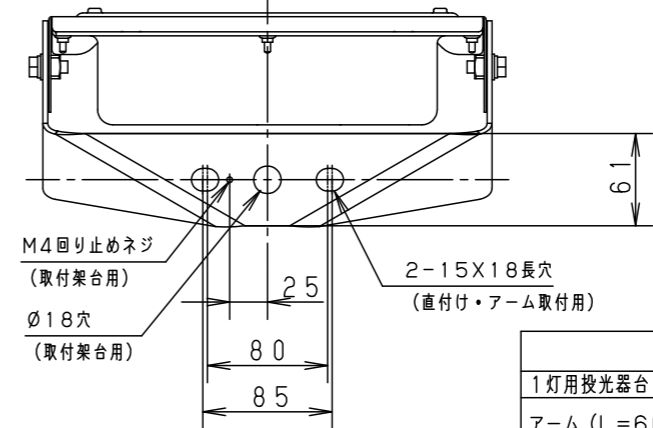

【使用上のご注意】

- 塩害地域でご使用される場合は別途ご相談ください。
- 施工作業を十分に考慮して造管材と器具とのスペースを確保して設置ください。
- 密閉された空間では使用しないでください。
- 発煙・発火及び器具短寿命の原因となります。
- 器具が点検・交換できない場所には設置しないでください。
- 点検できる設置場所（納め方）であること高所設置時の点検設備（ゴンドラなど）があることを確認した上で、設置計画をしてください。
- 白い対象物（看板・壁面）を照射する場合、色ムラが気になる場合があります。予めご了承ください。
- LEDにはバラツキがあるため、LEDユニット内のLED個々及び同一品番・シリーズ品番で発光色、明るさが異なる場合があります。予めご了承ください。
- LEDユニットは、設計上、LEDを搭載しておらず点灯しない部分があります。予めご了承ください。
- 雨上がりなど、高湿度環境時に内部結露する場合がありますが異常ではありません。
- 数日間、点灯・消灯を繰り返す事により消滅しますので、予めご了承ください。
- 器具上向き取付の場合は、水平から±5°以内に設置するとパネル面に水が滞留し内部結露が消えない原因となる為、使用不可です。
- 電源線と調光信号線は600Vビニルキャプタイヤケーブル又は600V二種EPゴム絶縁クロブレンキャプタイヤケーブルと同等以上の性能を有するものをご使用ください。

受圧面積	
正面	0.07m²
側面	0.02m²

定格電圧	AC100V	AC200V
入力電流	0.33A	0.18A
消費電力	32.2W	32.7W
周波数	50Hz/60Hz共用	

適合オプション品番		
1灯用投光器台	DYKX (H) 05183	溶融亜鉛メッキ
アーム (L=600)	DYDX (H) 4021	シルバーメタリック
	DYDX (H) 4022	ミディアムグレーメタリック
アーム (L=900)	DYDX (H) 4027	シルバーメタリック
	DYDX (H) 4028	ミディアムグレーメタリック
フランジ	DYDX (H) 4085	シルバーメタリック
	DYDX (H) 4086	ミディアムグレーメタリック
ポールアダプタ (1灯用)	DYDX (H) 5013	ミディアムグレーメタリック
	DYDX (H) 5014	ミディアムグレーメタリック
	DYDX (H) 5020	グレー
ポールアダプタ (2灯用)	DYDX (H) 5021	グレー
	DYDX (H) 5022	グレー
街路灯アーム (1灯用)	DYDX (H) 4066	ミディアムグレーメタリック
	DYDX (H) 4067	ミディアムグレーメタリック
遮光ルーバー (前後用)	NYK (H) 41220	オフブラック
遮光ルーバー (前後左右用)	NYK (H) 41230	オフブラック

組み合わせてご採用いただく商品の承認図・加工図を確認してください。加工内容により適合しない場合があります。