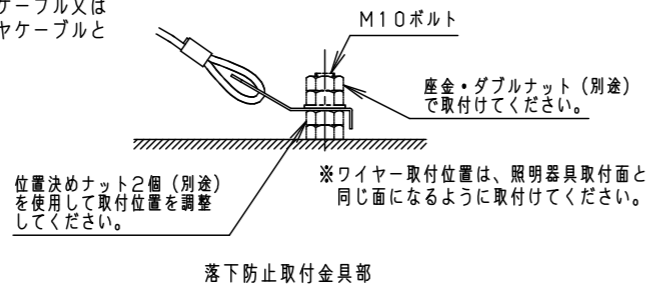

【使用上のご注意】

- 塩害地域でご使用される場合は別途ご相談ください。
- 施工作業を十分に考慮して造管材と器具とのスペースを確保して設置ください。
- 密閉された空間では使用しないでください。
- 発煙・発火及び器具短寿命の原因となります。
- 器具が点検・交換できない場所には設置しないでください。
- 点検できる設置場所（納め方）であること高所設置時の点検設備（ゴンドラなど）があることを確認した上で、設置計画をしてください。
- 白い対象物（看板・壁面）を照射する場合、色ムラが気になる場合があります。予めご了承ください。
- LEDにはバラツキがあるため、LEDユニット内のLED個々及び同一品番・シリーズ品番で発光色、明るさが異なる場合があります。予めご了承ください。
- LEDユニットは、設計上、LEDを搭載しておらず点灯しない部分があります。予めご了承ください。
- 雨上がりなど、高湿度環境時に内部結露する場合がありますが異常ではありません。
- 数日間、点灯・消灯を繰り返す事により消滅しますので、予めご了承ください。
- 器具上向き取付の場合は、水平から±5°以内に設置するとパネル面に水が滞留し内部結露が消えない原因となる為、使用不可です。
- 電源線と調光信号線は600Vビニルキャプタイヤケーブル又は600V二種EPゴム絶縁クロブレンキャプタイヤケーブルと同等以上の性能を有するものをご使用ください。

受圧面積	
正面	0.07m²
側面	0.02m²

定格電圧	AC100V	AC200V
入力電流	0.33A	0.18A
消費電力	32.2W	32.7W
周波数	50Hz/60Hz共用	

適合オプション品番		
1灯用投光器台	DYKX (H) 05183	溶融亜鉛メッキ
アーム (L=600)	DYDX (H) 4021	シルバーメタリック
	DYDX (H) 4022	ミディアムグレーメタリック
アーム (L=900)	DYDX (H) 4027	シルバーメタリック
	DYDX (H) 4028	ミディアムグレーメタリック
フランジ	DYDX (H) 4085	シルバーメタリック
	DYDX (H) 4086	ミディアムグレーメタリック
ポールアダプタ (1灯用)	DYDX (H) 5013	ミディアムグレーメタリック
	DYDX (H) 5014	ミディアムグレーメタリック
	DYDX (H) 5020	グレー
ポールアダプタ (2灯用)	DYDX (H) 5021	グレー
	DYDX (H) 5022	グレー
街路灯アーム (1灯用)	DYDX (H) 4066	ミディアムグレーメタリック
	DYDX (H) 4067	ミディアムグレーメタリック
遮光ルーバー (前後用)	NYK (H) 41220	オフブラック
遮光ルーバー (前後左右用)	NYK (H) 41230	オフブラック

組み合わせてご採用いただく商品の承認図・加工図を確認してください。加工内容により適合しない場合があります。