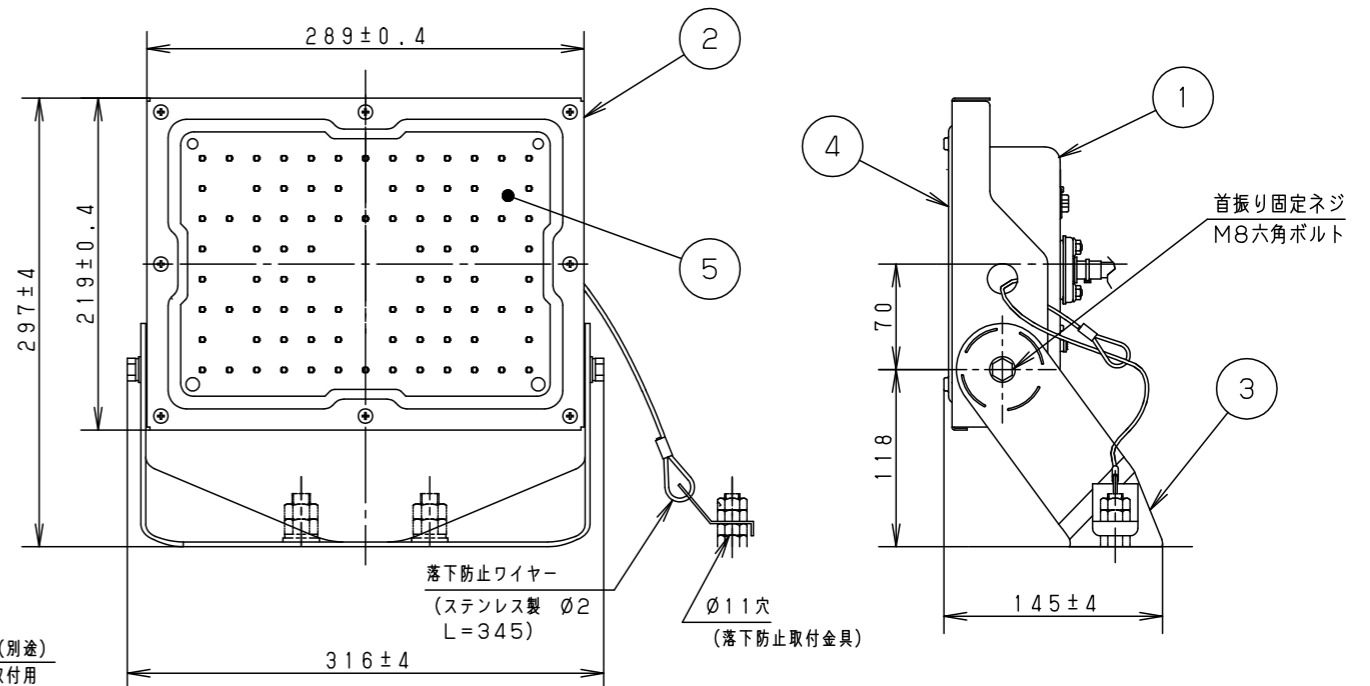

【使用上のご注意】

- 塩害地域でご使用される場合は別途ご相談ください。
- 施工作業を十分に考慮して造管材と器具とのスペースを確保して設置ください。
- 密閉された空間では使用しないでください。
- 発煙・発火及び器具短寿命の原因となります。
- 器具が点検・交換できない場所には設置しないでください。
- 点検できる設置場所（納め方）であること高所設置時の点検設備（ゴンドラなど）があることを確認した上で、設置計画をしてください。
- 白い対象物（看板・壁面）を照射する場合、色ムラが気になる場合があります。予めご了承ください。
- LEDにはバラツキがあるため、LEDユニット内のLED個々及び同一品番・シリーズ品番で発光色、明るさが異なる場合があります。予めご了承ください。
- LEDユニットは、設計上、LEDを搭載しておらず点灯しない部分があります。予めご了承ください。
- 雨上がりなど、高湿度環境時に内部結露する場合がありますが異常ではありません。
- 数日間、点灯・消灯を繰り返す事により消滅しますので、予めご了承ください。
- 器具上向き取付の場合は、水平から±5°以内に設置するとパネル面に水が滞留し内部結露が消えない原因となる為、使用不可です。
- 電源線と調光信号線は600Vビニルキャプタイヤケーブル又は600V二種EPゴム絶縁クロブレンキャプタイヤケーブルと同等以上の性能を有するものをご使用ください。

受圧面積	
正面	0.07m²
側面	0.02m²

定格電圧	AC100V	AC200V
入力電流	0.33A	0.18A
消費電力	32.2W	32.7W
周波数	50Hz/60Hz共用	

適合オプション品番		
1灯用投光器台	DYKX (H) 05183	溶融亜鉛メッキ
アーム (L=600)	DYDX (H) 4021	シルバーメタリック
	DYDX (H) 4022	ミディアムグレーメタリック
アーム (L=900)	DYDX (H) 4027	シルバーメタリック
	DYDX (H) 4028	ミディアムグレーメタリック
フランジ	DYDX (H) 4085	シルバーメタリック
	DYDX (H) 4086	ミディアムグレーメタリック
ポールアダプタ (1灯用)	DYDX (H) 5013	ミディアムグレーメタリック
	DYDX (H) 5014	ミディアムグレーメタリック
	DYDX (H) 5020	グレー
ポールアダプタ (2灯用)	DYDX (H) 5021	グレー
	DYDX (H) 5022	グレー
街路灯アーム (1灯用)	DYDX (H) 4066	ミディアムグレーメタリック
	DYDX (H) 4067	ミディアムグレーメタリック
遮光ルーバー (前後用)	NYK (H) 41220	オフブラック
遮光ルーバー (前後左右用)	NYK (H) 41230	オフブラック

組み合わせてご採用いただく商品の承認図・加工図を確認してください。加工内容により適合しない場合があります。