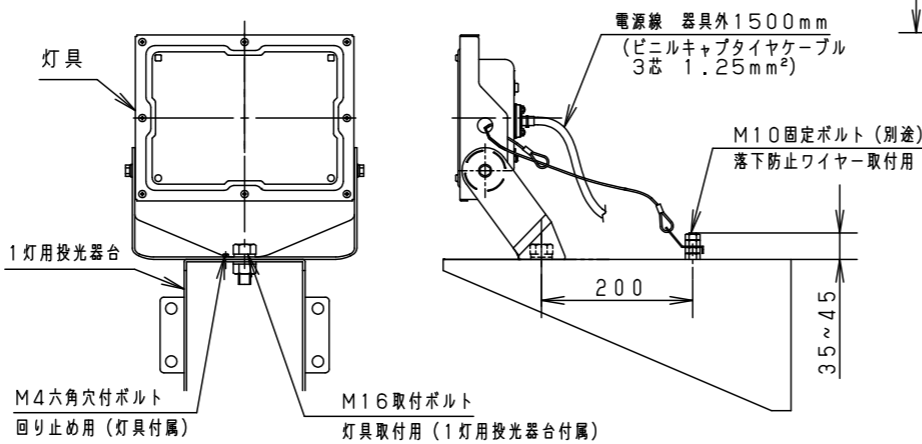

【使用上のご注意】

- 塩害地域でご使用される場合は別途ご相談ください。
- 施工作業を十分に考慮して造管材と器具とのスペースを確保して設置ください。
- 密閉された空間では使用しないでください。
- 発煙・発火及び器具短寿命の原因となります。
- 器具が点検・交換できない場所には設置しないでください。
- 点検できる設置場所（納め方）であること高所設置時の点検設備（ゴンドラなど）があることを確認した上で、設置計画をしてください。
- 白い対象物（看板・壁面）を照射する場合、色ムラが気になる場合があります。予めご了承ください。
- LEDにはバラツキがあるため、LEDユニット内のLED個々及び同一品番・シリーズ品番で発光色、明るさが異なる場合があります。予めご了承ください。
- LEDユニットは、設計上、LEDを搭載しておらず点灯しない部分があります。予めご了承ください。
- 雨上がりなど、高湿度環境時に内部結露する場合がありますが異常ではありません。
- 数日間、点灯・消灯を繰り返す事により消滅しますので、予めご了承ください。
- 器具上向き取付の場合は、水平から±5°以内に設置するとパネル面に水が滞留し内部結露が消えない原因となる為、使用不可です。
- 電源線と調光信号線は600Vビニルキャプタイヤケーブル又は600V二種EPゴム絶縁クロブレンキャプタイヤケーブルと同等以上の性能を有するものをご使用ください。

受圧面積	
正面	0.07m²
側面	0.02m²

定格電圧	AC100V	AC200V
入力電流	0.33A	0.18A
消費電力	32.2W	32.7W
周波数	50Hz/60Hz共用	

適合オプション品番		
1灯用投光器台	DYKX (H) 05183	溶融亜鉛メッキ
アーム (L=600)	DYDX (H) 4021	シルバーメタリック
	DYDX (H) 4022	ミディアムグレーメタリック
アーム (L=900)	DYDX (H) 4027	シルバーメタリック
	DYDX (H) 4028	ミディアムグレーメタリック
フランジ	DYDX (H) 4085	シルバーメタリック
	DYDX (H) 4086	ミディアムグレーメタリック
ポールアダプタ (1灯用)	DYDX (H) 5013	ミディアムグレーメタリック
	DYDX (H) 5014	ミディアムグレーメタリック
	DYDX (H) 5020	グレー
ポールアダプタ (2灯用)	DYDX (H) 5021	グレー
	DYDX (H) 5022	グレー
街路灯アーム (1灯用)	DYDX (H) 4066	ミディアムグレーメタリック
	DYDX (H) 4067	ミディアムグレーメタリック
遮光ルーバー (前後用)	NYK (H) 41220	オフブラック
遮光ルーバー (前後左右用)	NYK (H) 41230	オフブラック

組み合わせてご採用いただく商品の承認図・加工図を確認してください。加工内容により適合しない場合があります。