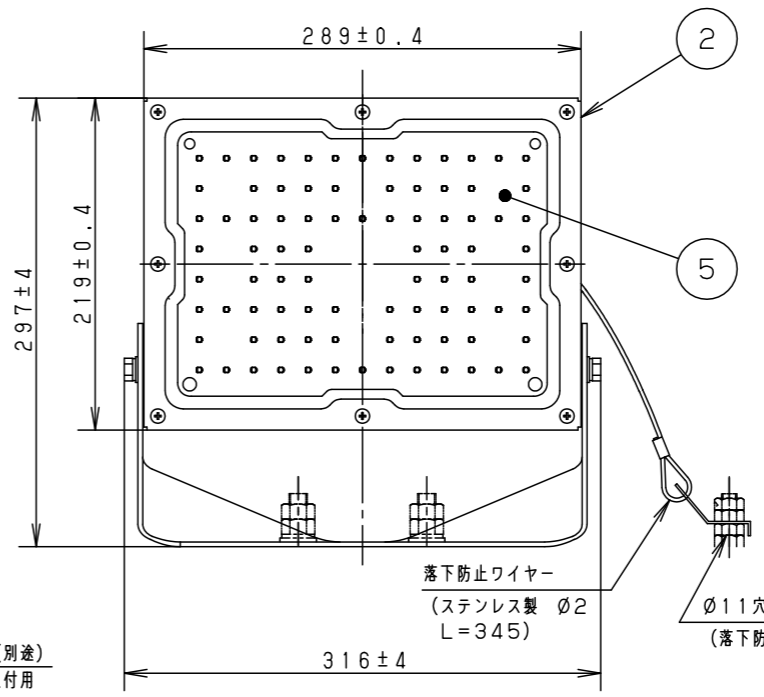

【使用上のご注意】

- ●塩害地域でご使用される場合は別途ご相談ください。
- ●施工作業を十分に考慮して造営材と器具とのスペースを確保して設置ください。
- ●密閉された空間では使用しないでください。発煙・発火及び器具短寿命の原因となります。
- ●器具が点検・交換できない場所には設置しないでください。点検できる設置場所（納め方）であること高所設置時の点検設備（ゴンドラなど）があることを確認した上で、設置計画をしてください。
- ●白い対象物（看板・壁面）を照射する場合、色ムラが気になる場合があります。予めご了承ください。
- ●LEDにはバツキがあるため、LEDユニット内のLED個々及び同一品番・シリーズ品番で発光色、明るさが異なる場合があります。予めご了承ください。
- ●LEDユニットは、設計上、LEDを搭載しておらず点灯しない部分があります。予めご了承ください。
- ●雨上がりなど、高湿度環境時に内部結露する場合がありますが異常ではありません。数日間、点灯・消灯を繰り返す事により消滅しますので、予めご了承ください。
- ●器具上向き取付の場合は、水平から±5°以内に設置するとパネル面に水が滞留し内部結露が消えない原因となる為、使用不可です。
- ●電源線と調光信号線は600Vビニルキャプタイヤケーブル又は600V二種EPゴム絶縁クロロプレンキャプタイヤケーブルと同等以上の性能を有するものをご使用ください。

受圧面積	
正面	0.07m²
側面	0.02m²

定格電圧	AC100V	AC200V	AC242V
入力電流	0.43A	0.23A	0.20A
消費電力	42.8W	43.3W	43.4W
周波数	50Hz/60Hz共用		

適合オプション品番		
1灯用投光器台	DYKX (H) 05183	溶融亜鉛メッキ
アーム (L=600)	DYDX (H) 4021	シルバーメタリック
	DYDX (H) 4022	ミディウムグレーメタリック
アーム (L=900)	DYDX (H) 4027	シルバーメタリック
	DYDX (H) 4028	ミディウムグレーメタリック
フランジ	DYDX (H) 4085	シルバーメタリック
	DYDX (H) 4086	ミディウムグレーメタリック
ポールアダプタ (1灯用)	DYDX (H) 5013	ミディウムグレーメタリック
	DYDX (H) 5014	ミディウムグレーメタリック
	DYDX (H) 5020	グレー
ポールアダプタ (2灯用)	DYDX (H) 5021	グレー
	DYDX (H) 5015	ミディウムグレーメタリック
	DYDX (H) 5022	グレー
街路灯アーム (1灯用)	DYDX (H) 4066	ミディウムグレーメタリック
街路灯アーム (2灯用)	DYDX (H) 4067	ミディウムグレーメタリック
遮光ルーバー (前後用)	NYK (H) 41220	オフブラック
遮光ルーバー (前後左右用)	NYK (H) 41230	オフブラック

組み合わせてご採用いただく商品の承認図・加工図を確認してください。加工内容により適合しない場合があります。