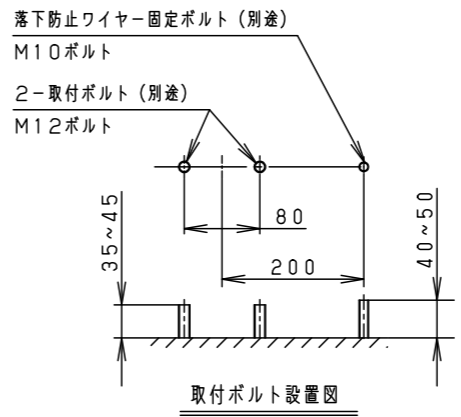

【使用上のご注意】

- ●塩害地域でご使用される場合は別途ご相談ください。
- ●施工作業を十分に考慮して造営材と器具とのスペースを確保して設置ください。
- ●密閉された空間では使用しないでください。発煙・発火及び器具短寿命の原因となります。
- ●器具が点検・交換できない場所には設置しないでください。点検できる設置場所（納め方）であること高所設置時の点検設備（ゴンドラなど）があることを確認した上で、設置計画をしてください。
- ●白い対象物（看板・壁面）を照射する場合、色ムラが気になる場合があります。予めご了承ください。
- ●LEDにはバツキがあるため、LEDユニット内のLED個々及び同一品番・シリーズ品番で発光色、明るさが異なる場合があります。予めご了承ください。
- ●LEDユニットは、設計上、LEDを搭載しておらず点灯しない部分があります。予めご了承ください。
- ●雨上がりなど、高湿度環境時に内部結露する場合がありますが異常ではありません。数日間、点灯・消灯を繰り返す事により消滅しますので、予めご了承ください。
- ●器具上向き取付の場合は、水平から±5°以内に設置するとパネル面に水が滞留し内部結露が消えない原因となる為、使用不可です。
- ●電源線と調光信号線は600Vビニルキャプタイヤケーブル又は600V二種EPゴム絶縁クロロプレンキャプタイヤケーブルと同等以上の性能を有するものをご使用ください。

受圧面積	
正面	0.07m²
側面	0.02m²

定格電圧	AC100V	AC200V	AC242V
入力電流	0.43A	0.23A	0.20A
消費電力	42.8W	43.3W	43.4W
周波数	50Hz/60Hz共用		

適合オプション品番		
1灯用投光器台	DYKX (H) 05183	溶融亜鉛メッキ
アーム (L=600)	DYDX (H) 4021	シルバーメタリック
	DYDX (H) 4022	ミディウムグレーメタリック
アーム (L=900)	DYDX (H) 4027	シルバーメタリック
	DYDX (H) 4028	ミディウムグレーメタリック
フランジ	DYDX (H) 4085	シルバーメタリック
	DYDX (H) 4086	ミディウムグレーメタリック
ポールアダプタ (1灯用)	DYDX (H) 5013	ミディウムグレーメタリック
	DYDX (H) 5014	ミディウムグレーメタリック
	DYDX (H) 5020	グレー
ポールアダプタ (2灯用)	DYDX (H) 5021	グレー
	DYDX (H) 5015	ミディウムグレーメタリック
	DYDX (H) 5022	グレー
街路灯アーム (1灯用)	DYDX (H) 4066	ミディウムグレーメタリック
街路灯アーム (2灯用)	DYDX (H) 4067	ミディウムグレーメタリック
遮光ルーバー (前後用)	NYK (H) 41220	オフブラック
遮光ルーバー (前後左右用)	NYK (H) 41230	オフブラック

組み合わせてご採用いただく商品の承認図・加工図を確認してください。加工内容により適合しない場合があります。