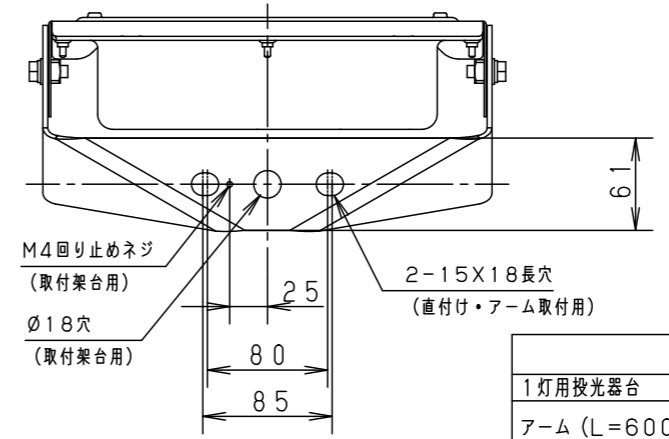

【使用上のご注意】

- ●塩害地域でご使用される場合は別途ご相談ください。
- ●施工作業を十分に考慮して造営材と器具とのスペースを確保して設置ください。
- ●密閉された空間では使用しないでください。発煙・発火及び器具短寿命の原因となります。
- ●器具が点検・交換できない場所には設置しないでください。点検できる設置場所（納め方）であること高所設置時の点検設備（ゴンドラなど）があることを確認した上で、設置計画をしてください。
- ●白い対象物（看板・壁面）を照射する場合、色ムラが気になる場合があります。予めご了承ください。
- ●LEDにはバツキがあるため、LEDユニット内のLED個々及び同一品番・シリーズ品番で発光色、明るさが異なる場合があります。予めご了承ください。
- ●LEDユニットは、設計上、LEDを搭載しておらず点灯しない部分があります。予めご了承ください。
- ●雨上がりなど、高湿度環境時に内部結露する場合がありますが異常ではありません。数日間、点灯・消灯を繰り返す事により消滅しますので、予めご了承ください。
- ●器具上向き取付の場合は、水平から±5°以内に設置するとパネル面に水が滞留し内部結露が消えない原因となる為、使用不可です。
- ●電源線と調光信号線は600Vビニルキャプタイヤケーブル又は600V二種EPゴム絶縁クロロプレンキャプタイヤケーブルと同等以上の性能を有するものをご使用ください。

受圧面積	
正面	0.07m²
側面	0.02m²

定格電圧	AC100V	AC200V	AC242V
入力電流	0.43A	0.23A	0.20A
消費電力	42.8W	43.3W	43.4W
周波数	50Hz/60Hz共用		

適合オプション品番		
1灯用投光器台	DYKX (H) 05183	溶融亜鉛メッキ
アーム (L=600)	DYDX (H) 4021	シルバーメタリック
	DYDX (H) 4022	ミディウムグレーメタリック
アーム (L=900)	DYDX (H) 4027	シルバーメタリック
	DYDX (H) 4028	ミディウムグレーメタリック
フランジ	DYDX (H) 4085	シルバーメタリック
	DYDX (H) 4086	ミディウムグレーメタリック
ポールアダプタ (1灯用)	DYDX (H) 5013	ミディウムグレーメタリック
	DYDX (H) 5014	ミディウムグレーメタリック
	DYDX (H) 5020	グレー
ポールアダプタ (2灯用)	DYDX (H) 5021	グレー
	DYDX (H) 5015	ミディウムグレーメタリック
	DYDX (H) 5022	グレー
街路灯アーム (1灯用)	DYDX (H) 4066	ミディウムグレーメタリック
街路灯アーム (2灯用)	DYDX (H) 4067	ミディウムグレーメタリック
遮光ルーバー (前後用)	NYK (H) 41220	オフブラック
遮光ルーバー (前後左右用)	NYK (H) 41230	オフブラック

組み合わせてご採用いただく商品の承認図・加工図を確認してください。加工内容により適合しない場合があります。