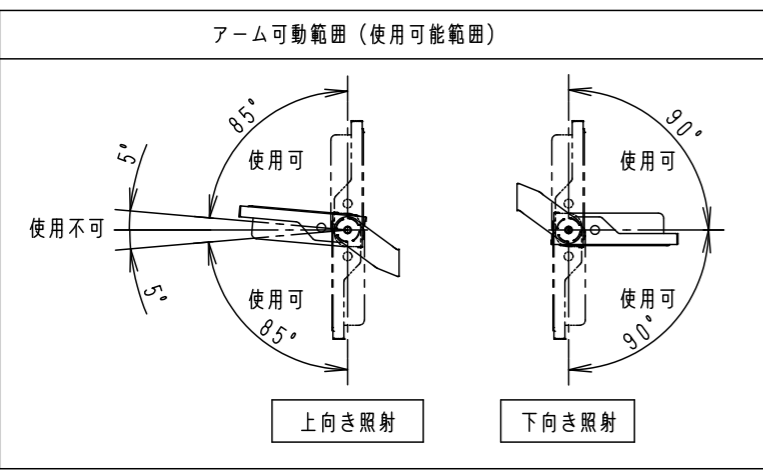

保護等級 IP65

光源寿命	60,000h
器具光束	6,000lm
LED	昼白色 (5000K, Ra70)
配光	ワイド
器具質量	3.2kg
特記事項	

5	LEDユニット		1個	品番	防雨型 LEDスポットライト NYS15171LE9
4	パネル	ポリカーボネート	透明 (耐候塗装)		
3	アーム	銅板 (t3.2) Zn-Al系合金メッキ	ミディウムグレーメタリック	図番	NYS15171-K2
		銅板 (t1.2) Zn-Al系合金メッキ	ポリエステル粉体塗装		
2	枠			単位: mm	第三角法
1	本体	アルミ	ミディウムグレーメタリック		
部番	部品名	材質・素材厚	備考	鈴木 北村	

パナソニック株式会社