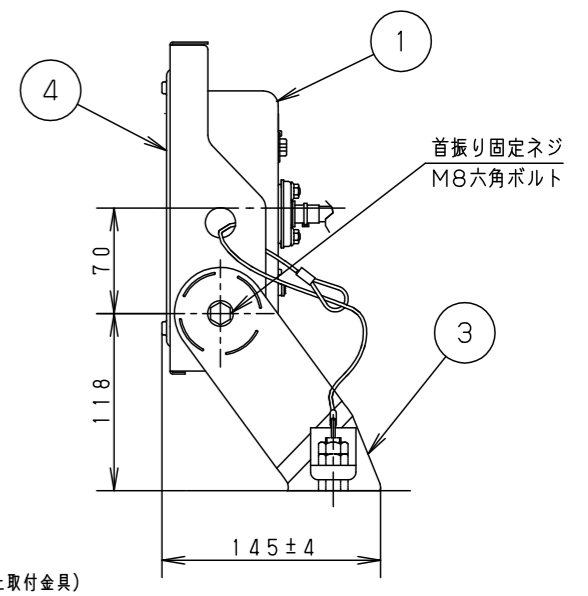

【使用上のご注意】

- ●塩害地域でご使用される場合は別途ご相談ください。
- ●施工作業を十分に考慮して造営材と器具とのスペースを確保して設置ください。
- ●密閉された空間では使用しないでください。発煙・発火及び器具短寿命の原因となります。
- ●器具が点検・交換できない場所には設置しないでください。点検できる設置場所（納め方）であること高所設置時の点検設備（ゴンドラなど）があることを確認した上で、設置計画をしてください。
- ●白い対象物（看板・壁面）を照射する場合、色ムラが気になる場合があります。予めご了承ください。
- ●LEDにはバツキがあるため、LEDユニット内のLED個々及び同一品番・シリーズ品番で発光色、明るさが異なる場合があります。予めご了承ください。
- ●LEDユニットは、設計上、LEDを搭載しておらず点灯しない部分があります。予めご了承ください。
- ●雨上がりなど、高湿度環境時に内部結露する場合がありますが異常ではありません。数日間、点灯・消灯を繰り返す事により消滅しますので、予めご了承ください。
- ●器具上向き取付の場合は、水平から±5°以内に設置するとパネル面に水が滞留し内部結露が消えない原因となる為、使用不可です。
- ●電源線と調光信号線は600Vビニルキャプタイヤケーブル又は600V二種EPゴム絶縁クロロプレンキャプタイヤケーブルと同等以上の性能を有するものをご使用ください。

受圧面積	
正面	0.07m²
側面	0.02m²

定格電圧	AC100V	AC200V	AC242V
入力電流	0.43A	0.23A	0.20A
消費電力	42.8W	43.3W	43.4W
周波数	50Hz/60Hz共用		

適合オプション品番		
1灯用投光器台	DYKX (H) 05183	溶融亜鉛メッキ
アーム (L=600)	DYDX (H) 4021	シルバーメタリック
	DYDX (H) 4022	ミディウムグレーメタリック
アーム (L=900)	DYDX (H) 4027	シルバーメタリック
	DYDX (H) 4028	ミディウムグレーメタリック
フランジ	DYDX (H) 4085	シルバーメタリック
	DYDX (H) 4086	ミディウムグレーメタリック
ポールアダプタ (1灯用)	DYDX (H) 5013	ミディウムグレーメタリック
	DYDX (H) 5014	ミディウムグレーメタリック
	DYDX (H) 5020	グレー
ポールアダプタ (2灯用)	DYDX (H) 5021	グレー
	DYDX (H) 5015	ミディウムグレーメタリック
	DYDX (H) 5022	グレー
街路灯アーム (1灯用)	DYDX (H) 4066	ミディウムグレーメタリック
街路灯アーム (2灯用)	DYDX (H) 4067	ミディウムグレーメタリック
遮光ルーバー (前後用)	NYK (H) 41220	オフブラック
遮光ルーバー (前後左右用)	NYK (H) 41230	オフブラック

組み合わせてご採用いただく商品の承認図・加工図を確認してください。加工内容により適合しない場合があります。