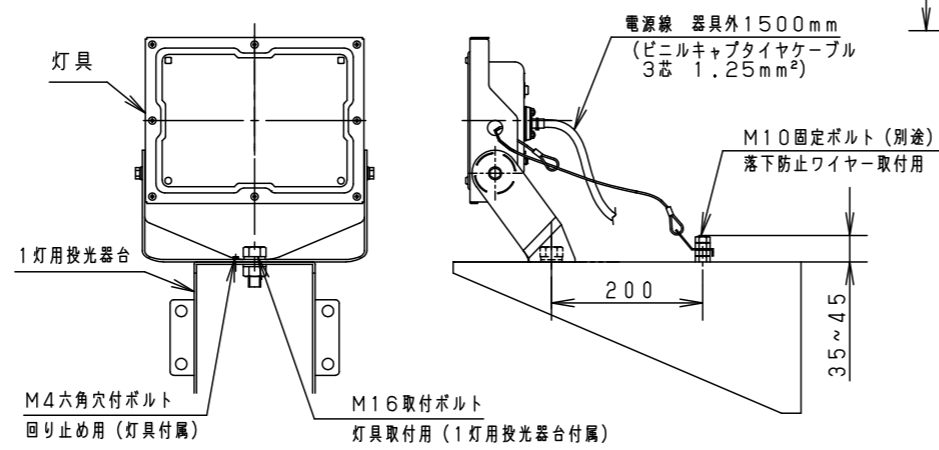

【使用上のご注意】

- ●塩害地域でご使用される場合は別途ご相談ください。
- ●施工作業を十分に考慮して造営材と器具とのスペースを確保して設置ください。
- ●密閉された空間では使用しないでください。発煙・発火及び器具短寿命の原因となります。
- ●器具が点検・交換できない場所には設置しないでください。点検できる設置場所（納め方）であること高所設置時の点検設備（ゴンドラなど）があることを確認した上で、設置計画をしてください。
- ●白い対象物（看板・壁面）を照射する場合、色ムラが気になる場合があります。予めご了承ください。
- ●LEDにはバツキがあるため、LEDユニット内のLED個々及び同一品番・シリーズ品番で発光色、明るさが異なる場合があります。予めご了承ください。
- ●LEDユニットは、設計上、LEDを搭載しておらず点灯しない部分があります。予めご了承ください。
- ●雨上がりなど、高湿度環境時に内部結露する場合がありますが異常ではありません。数日間、点灯・消灯を繰り返す事により消滅しますので、予めご了承ください。
- ●器具上向き取付の場合は、水平から±5°以内に設置するとパネル面に水が滞留し内部結露が消えない原因となる為、使用不可です。
- ●電源線と調光信号線は600Vビニルキャプタイヤケーブル又は600V二種EPゴム絶縁クロロプレンキャプタイヤケーブルと同等以上の性能を有するものをご使用ください。

受圧面積	
正面	0.07m²
側面	0.02m²

定格電圧	AC100V	AC200V	AC242V
入力電流	0.43A	0.23A	0.20A
消費電力	42.8W	43.3W	43.4W
周波数	50Hz/60Hz共用		

適合オプション品番		
1灯用投光器台	DYKX (H) 05183	溶融亜鉛メッキ
アーム (L=600)	DYDX (H) 4021	シルバーメタリック
	DYDX (H) 4022	ミディウムグレーメタリック
アーム (L=900)	DYDX (H) 4027	シルバーメタリック
	DYDX (H) 4028	ミディウムグレーメタリック
フランジ	DYDX (H) 4085	シルバーメタリック
	DYDX (H) 4086	ミディウムグレーメタリック
ポールアダプタ (1灯用)	DYDX (H) 5013	ミディウムグレーメタリック
	DYDX (H) 5014	ミディウムグレーメタリック
	DYDX (H) 5020	グレー
ポールアダプタ (2灯用)	DYDX (H) 5021	グレー
	DYDX (H) 5015	ミディウムグレーメタリック
	DYDX (H) 5022	グレー
街路灯アーム (1灯用)	DYDX (H) 4066	ミディウムグレーメタリック
街路灯アーム (2灯用)	DYDX (H) 4067	ミディウムグレーメタリック
遮光ルーバー (前後用)	NYK (H) 41220	オフブラック
遮光ルーバー (前後左右用)	NYK (H) 41230	オフブラック

組み合わせてご採用いただく商品の承認図・加工図を確認してください。加工内容により適合しない場合があります。