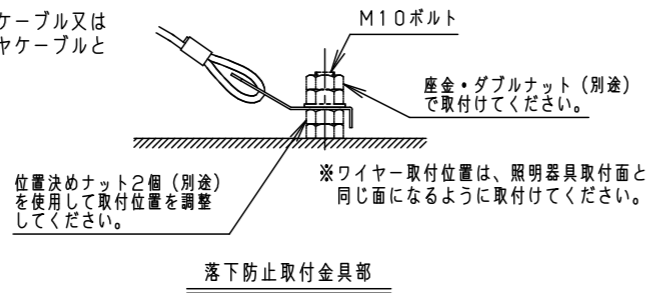

【使用上のご注意】

- ●塩害地域でご使用される場合は別途ご相談ください。
- ●施工作業を十分に考慮して造営材と器具とのスペースを確保して設置ください。
- ●密閉された空間では使用しないでください。発煙・発火及び器具短寿命の原因となります。
- ●器具が点検・交換できない場所には設置しないでください。点検できる設置場所（納め方）であること高所設置時の点検設備（ゴンドラなど）があることを確認した上で、設置計画をしてください。
- ●白い対象物（看板・壁面）を照射する場合、色ムラが気になる場合があります。予めご了承ください。
- ●LEDにはバツキがあるため、LEDユニット内のLED個々及び同一品番・シリーズ品番で発光色、明るさが異なる場合があります。予めご了承ください。
- ●LEDユニットは、設計上、LEDを搭載しておらず点灯しない部分があります。予めご了承ください。
- ●雨上がりなど、高湿度環境時に内部結露する場合がありますが異常ではありません。数日間、点灯・消灯を繰り返す事により消滅しますので、予めご了承ください。
- ●器具上向き取付の場合は、水平から±5°以内に設置するとパネル面に水が滞留し内部結露が消えない原因となる為、使用不可です。
- ●電源線と調光信号線は600Vビニルキャプタイヤケーブル又は600V二種EPゴム絶縁クロロプレンキャプタイヤケーブルと同等以上の性能を有するものをご使用ください。

受圧面積	
正面	0.07m²
側面	0.02m²

定格電圧	AC100V	AC200V	AC242V
入力電流	0.43A	0.23A	0.20A
消費電力	42.8W	43.3W	43.4W
周波数	50Hz/60Hz共用		

適合オプション品番		
1灯用投光器台	DYKX (H) 05183	溶融亜鉛メッキ
アーム (L=600)	DYDX (H) 4021	シルバーメタリック
	DYDX (H) 4022	ミディウムグレーメタリック
アーム (L=900)	DYDX (H) 4027	シルバーメタリック
	DYDX (H) 4028	ミディウムグレーメタリック
フランジ	DYDX (H) 4085	シルバーメタリック
	DYDX (H) 4086	ミディウムグレーメタリック
ポールアダプタ (1灯用)	DYDX (H) 5013	ミディウムグレーメタリック
	DYDX (H) 5014	ミディウムグレーメタリック
	DYDX (H) 5020	グレー
ポールアダプタ (2灯用)	DYDX (H) 5021	グレー
	DYDX (H) 5015	ミディウムグレーメタリック
	DYDX (H) 5022	グレー
街路灯アーム (1灯用)	DYDX (H) 4066	ミディウムグレーメタリック
街路灯アーム (2灯用)	DYDX (H) 4067	ミディウムグレーメタリック
遮光ルーバー (前後用)	NYK (H) 41220	オフブラック
遮光ルーバー (前後左右用)	NYK (H) 41230	オフブラック

組み合わせてご採用いただく商品の承認図・加工図を確認してください。加工内容により適合しない場合があります。