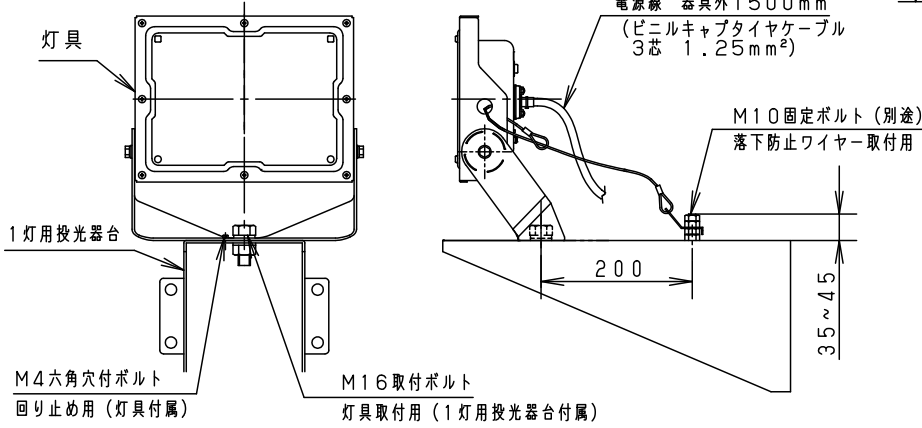

【使用上のご注意】

- 塩害地域でご使用される場合は別途ご相談ください。
- 施工作業を十分に考慮して造営材と器具とのスペースを確保して設置ください。密閉された空間では使用しないでください。発煙・発火及び器具短寿命の原因となります。
- 器具が点検・交換できない場所には設置しないでください。点検できる設置場所（納め方）であること高所設置時の点検設備（ゴンドラなど）があることを確認した上で、設置計画をしてください。
- 白い対象物（看板・壁面）を照射する場合、色ムラが気になる場合があります。予めご了承ください。
- LEDにはバラツキがあるため、LEDユニット内のLED個々及び同一品番・シリーズ品番で発光色、明るさが異なる場合があります。予めご了承ください。
- LEDユニットは、設計上、LEDを搭載しておらず点灯しない部分があります。予めご了承ください。
- 雨上がりなど、高湿度環境時に内部結露する場合がありますが異常ではありません。数日間、点灯・消灯を繰り返す事により消滅しますので、予めご了承ください。
- 器具上向き取付の場合は、水平から±5°以内に設置するとパネル面に水が滞留し内部結露が消えない原因となる為、使用不可です。
- 電源線と調光信号線は600Vビニルキャプタイヤケーブル又は600V二種EPゴム絶縁クロロプレンキャプタイヤケーブルと同等以上の性能を有するものをご使用ください。

受圧面積	
正面	0.07m²
側面	0.02m²

定格電圧	AC100V	AC200V	AC242V
入力電流	0.68A	0.35A	0.30A
消費電力	68.0W	68.2W	67.6W
周波数	50Hz/60Hz共用		

適合オプション品番		
1灯用投光器台	DYKX (H) 05183	溶融亜鉛メッキ
アーム (L=600)	DYDX (H) 4021	シルバーメタリック
	DYDX (H) 4022	ミディアムグレーメタリック
アーム (L=900)	DYDX (H) 4027	シルバーメタリック
	DYDX (H) 4028	ミディアムグレーメタリック
フランジ	DYDX (H) 4085	シルバーメタリック
	DYDX (H) 4086	ミディアムグレーメタリック
ポールアダプタ (1灯用)	DYDX (H) 5013	ミディアムグレーメタリック
	DYDX (H) 5014	ミディアムグレーメタリック
	DYDX (H) 5020	グレー
ポールアダプタ (2灯用)	DYDX (H) 5021	グレー
	DYDX (H) 5015	ミディアムグレーメタリック
	DYDX (H) 5022	グレー
街路灯アーム (1灯用)	DYDX (H) 4066	ミディアムグレーメタリック
街路灯アーム (2灯用)	DYDX (H) 4067	ミディアムグレーメタリック
遮光ルーバー (前後用)	NYK (H) 41220	オフブラック
遮光ルーバー (前後左右用)	NYK (H) 41230	オフブラック

組み合わせてご採用いただく商品の承認図・加工図を確認してください。加工内容により適合しない場合があります。