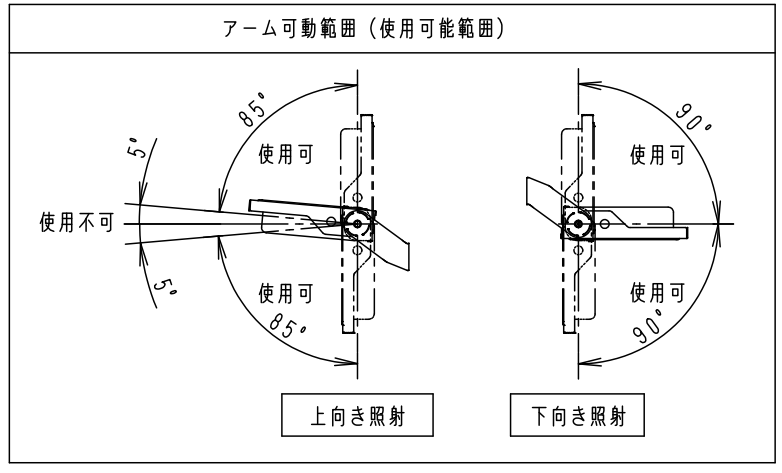

保護等級 IP65

光源寿命	60,000h
器具光束	9,000lm
LED	昼白色 (5000K, Ra70)
配光	ワイド
器具質量	3.2kg
特記事項	

5	LEDユニット	1個	品番	防雨型 LEDスポットライト NYS15271LE9
4	パネル	ポリカーボネート 透明 (耐候塗装)	図番	NYS15271-K2
3	アーム	銅板 (t3±2) Zn-Al系合金メッキ / ミディアムグレーメタリック / ポリエステル粉体塗装		
2	枠	銅板 (t1.2) Zn-Al系合金メッキ / ミディアムグレーメタリック / ポリエステル粉体塗装	単位: mm	第三角法
1	本体	アルミ / ミディアムグレーメタリック / ポリエステル粉体塗装		
部番	部品名	材質・素材厚	備考	

パナソニック株式会社