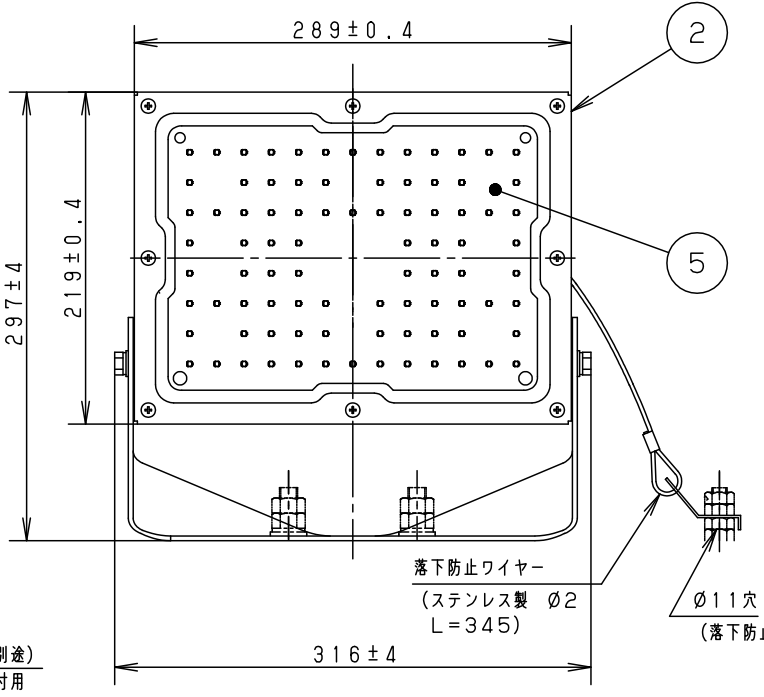

【使用上のご注意】

- 塩害地域でご使用される場合は別途ご相談ください。
- 施工作業を十分に考慮して造営材と器具とのスペースを確保して設置ください。密閉された空間では使用しないでください。発煙・発火及び器具短寿命の原因となります。
- 器具が点検・交換できない場所には設置しないでください。点検できる設置場所（納め方）であること高所設置時の点検設備（ゴンドラなど）があることを確認した上で、設置計画をしてください。
- 白い対象物（看板・壁面）を照射する場合、色ムラが気になる場合があります。予めご了承ください。
- LEDにはバラツキがあるため、LEDユニット内のLED個々及び同一品番・シリーズ品番で発光色、明るさが異なる場合があります。予めご了承ください。
- LEDユニットは、設計上、LEDを搭載しておらず点灯しない部分があります。予めご了承ください。
- 雨上がりなど、高湿度環境時に内部結露する場合がありますが異常ではありません。数日間、点灯・消灯を繰り返す事により消滅しますので、予めご了承ください。
- 器具上向き取付の場合は、水平から±5°以内に設置するとパネル面に水が滞留し内部結露が消えない原因となる為、使用不可です。
- 電源線と調光信号線は600Vビニルキャプタイヤケーブル又は600V二種EPゴム絶縁クロロプレンキャプタイヤケーブルと同等以上の性能を有するものをご使用ください。

受圧面積	
正面	0.07m²
側面	0.02m²

定格電圧	AC100V	AC200V	AC242V
入力電流	0.68A	0.35A	0.30A
消費電力	68.0W	68.2W	67.6W
周波数	50Hz/60Hz共用		

適合オプション品番		
1灯用投光器台	DYKX (H) 05183	溶融亜鉛メッキ
アーム (L=600)	DYDX (H) 4021	シルバーメタリック
	DYDX (H) 4022	ミディアムグレーメタリック
アーム (L=900)	DYDX (H) 4027	シルバーメタリック
	DYDX (H) 4028	ミディアムグレーメタリック
フランジ	DYDX (H) 4085	シルバーメタリック
	DYDX (H) 4086	ミディアムグレーメタリック
ポールアダプタ (1灯用)	DYDX (H) 5013	ミディアムグレーメタリック
	DYDX (H) 5014	ミディアムグレーメタリック
	DYDX (H) 5020	グレー
ポールアダプタ (2灯用)	DYDX (H) 5021	グレー
	DYDX (H) 5015	ミディアムグレーメタリック
	DYDX (H) 5022	グレー
街路灯アーム (1灯用)	DYDX (H) 4066	ミディアムグレーメタリック
街路灯アーム (2灯用)	DYDX (H) 4067	ミディアムグレーメタリック
遮光ルーバー (前後用)	NYK (H) 41220	オフブラック
遮光ルーバー (前後左右用)	NYK (H) 41230	オフブラック

組み合わせてご採用いただく商品の承認図・加工図を確認してください。加工内容により適合しない場合があります。