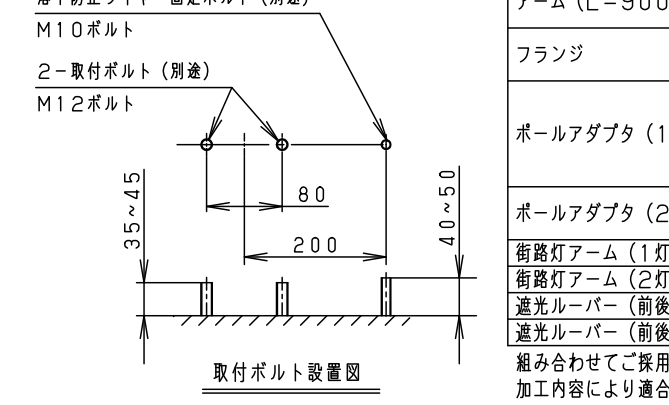

【使用上のご注意】

- 塩害地域でご使用される場合は別途ご相談ください。
- 施工作業を十分に考慮して造営材と器具とのスペースを確保して設置ください。密閉された空間では使用しないでください。発煙・発火及び器具短寿命の原因となります。
- 器具が点検・交換できない場所には設置しないでください。点検できる設置場所（納め方）であること高所設置時の点検設備（ゴンドラなど）があることを確認した上で、設置計画をしてください。
- 白い対象物（看板・壁面）を照射する場合、色ムラが気になる場合があります。予めご了承ください。
- LEDにはバラツキがあるため、LEDユニット内のLED個々及び同一品番・シリーズ品番で発光色、明るさが異なる場合があります。予めご了承ください。
- LEDユニットは、設計上、LEDを搭載しておらず点灯しない部分があります。予めご了承ください。
- 雨上がりなど、高湿度環境時に内部結露する場合がありますが異常ではありません。数日間、点灯・消灯を繰り返す事により消滅しますので、予めご了承ください。
- 器具上向き取付の場合は、水平から±5°以内に設置するとパネル面に水が滞留し内部結露が消えない原因となる為、使用不可です。
- 電源線と調光信号線は600Vビニルキャプタイヤケーブル又は600V二種EPゴム絶縁クロロプレンキャプタイヤケーブルと同等以上の性能を有するものをご使用ください。

受圧面積	
正面	0.07m²
側面	0.02m²

定格電圧	AC100V	AC200V	AC242V
入力電流	0.68A	0.35A	0.30A
消費電力	68.0W	68.2W	67.6W
周波数	50Hz/60Hz共用		

適合オプション品番		
1灯用投光器台	DYKX (H) 05183	溶融亜鉛メッキ
アーム (L=600)	DYDX (H) 4021	シルバーメタリック
	DYDX (H) 4022	ミディアムグレーメタリック
アーム (L=900)	DYDX (H) 4027	シルバーメタリック
	DYDX (H) 4028	ミディアムグレーメタリック
フランジ	DYDX (H) 4085	シルバーメタリック
	DYDX (H) 4086	ミディアムグレーメタリック
ポールアダプタ (1灯用)	DYDX (H) 5013	ミディアムグレーメタリック
	DYDX (H) 5014	ミディアムグレーメタリック
	DYDX (H) 5020	グレー
ポールアダプタ (2灯用)	DYDX (H) 5021	グレー
	DYDX (H) 5015	ミディアムグレーメタリック
	DYDX (H) 5022	グレー
街路灯アーム (1灯用)	DYDX (H) 4066	ミディアムグレーメタリック
街路灯アーム (2灯用)	DYDX (H) 4067	ミディアムグレーメタリック
遮光ルーバー (前後用)	NYK (H) 41220	オフブラック
遮光ルーバー (前後左右用)	NYK (H) 41230	オフブラック

組み合わせてご採用いただく商品の承認図・加工図を確認してください。加工内容により適合しない場合があります。