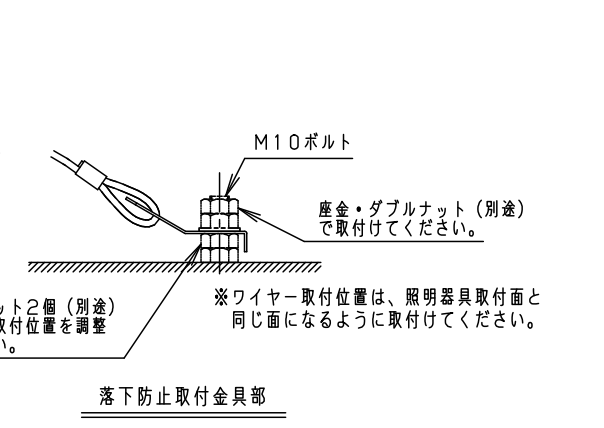

【使用上のご注意】

- 塩害地域でご使用される場合は別途ご相談ください。
- 施工作業を十分に考慮して造営材と器具とのスペースを確保して設置ください。密閉された空間では使用しないでください。発煙・発火及び器具短寿命の原因となります。
- 器具が点検・交換できない場所には設置しないでください。点検できる設置場所（納め方）であること高所設置時の点検設備（ゴンドラなど）があることを確認した上で、設置計画をしてください。
- 白い対象物（看板・壁面）を照射する場合、色ムラが気になる場合があります。予めご了承ください。
- LEDにはバラツキがあるため、LEDユニット内のLED個々及び同一品番・シリーズ品番で発光色、明るさが異なる場合があります。予めご了承ください。
- LEDユニットは、設計上、LEDを搭載しておらず点灯しない部分があります。予めご了承ください。
- 雨上がりなど、高湿度環境時に内部結露する場合がありますが異常ではありません。数日間、点灯・消灯を繰り返す事により消滅しますので、予めご了承ください。
- 器具上向き取付の場合は、水平から±5°以内に設置するとパネル面に水が滞留し内部結露が消えない原因となる為、使用不可です。
- 電源線と調光信号線は600Vビニルキャプタイヤケーブル又は600V二種EPゴム絶縁クロロプレンキャプタイヤケーブルと同等以上の性能を有するものをご使用ください。

受圧面積	
正面	0.07m²
側面	0.02m²

定格電圧	AC100V	AC200V	AC242V
入力電流	0.68A	0.35A	0.30A
消費電力	68.0W	68.2W	67.6W
周波数	50Hz/60Hz共用		

適合オプション品番		
1灯用投光器台	DYKX (H) 05183	溶融亜鉛メッキ
アーム (L=600)	DYDX (H) 4021	シルバーメタリック
	DYDX (H) 4022	ミディアムグレーメタリック
アーム (L=900)	DYDX (H) 4027	シルバーメタリック
	DYDX (H) 4028	ミディアムグレーメタリック
フランジ	DYDX (H) 4085	シルバーメタリック
	DYDX (H) 4086	ミディアムグレーメタリック
ポールアダプタ (1灯用)	DYDX (H) 5013	ミディアムグレーメタリック
	DYDX (H) 5014	ミディアムグレーメタリック
	DYDX (H) 5020	グレー
ポールアダプタ (2灯用)	DYDX (H) 5021	グレー
	DYDX (H) 5015	ミディアムグレーメタリック
	DYDX (H) 5022	グレー
街路灯アーム (1灯用)	DYDX (H) 4066	ミディアムグレーメタリック
街路灯アーム (2灯用)	DYDX (H) 4067	ミディアムグレーメタリック
遮光ルーバー (前後用)	NYK (H) 41220	オフブラック
遮光ルーバー (前後左右用)	NYK (H) 41230	オフブラック

組み合わせてご採用いただく商品の承認図・加工図を確認してください。加工内容により適合しない場合があります。