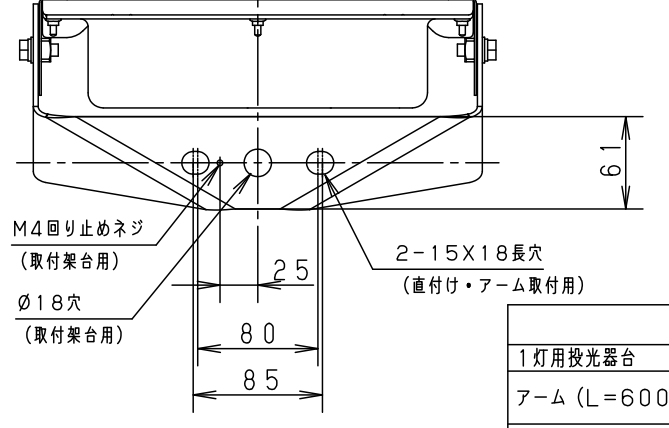

【使用上のご注意】

- 塩害地域でご使用される場合は別途ご相談ください。
- 施工作業を十分に考慮して造営材と器具とのスペースを確保して設置ください。密閉された空間では使用しないでください。発煙・発火及び器具短寿命の原因となります。
- 器具が点検・交換できない場所には設置しないでください。点検できる設置場所（納め方）であること高所設置時の点検設備（ゴンドラなど）があることを確認した上で、設置計画をしてください。
- 白い対象物（看板・壁面）を照射する場合、色ムラが気になる場合があります。予めご了承ください。
- LEDにはバラツキがあるため、LEDユニット内のLED個々及び同一品番・シリーズ品番で発光色、明るさが異なる場合があります。予めご了承ください。
- LEDユニットは、設計上、LEDを搭載しておらず点灯しない部分があります。予めご了承ください。
- 雨上がりなど、高湿度環境時に内部結露する場合がありますが異常ではありません。数日間、点灯・消灯を繰り返す事により消滅しますので、予めご了承ください。
- 器具上向き取付の場合は、水平から±5°以内に設置するとパネル面に水が滞留し内部結露が消えない原因となる為、使用不可です。
- 電源線と調光信号線は600Vビニルキャプタイヤケーブル又は600V二種EPゴム絶縁クロロプレンキャプタイヤケーブルと同等以上の性能を有するものをご使用ください。

受圧面積	
正面	0.07m²
側面	0.02m²

定格電圧	AC100V	AC200V	AC242V
入力電流	0.68A	0.35A	0.30A
消費電力	68.0W	68.2W	67.6W
周波数	50Hz/60Hz共用		

適合オプション品番		
1灯用投光器台	DYKX (H) 05183	溶融亜鉛メッキ
アーム (L=600)	DYDX (H) 4021	シルバーメタリック
	DYDX (H) 4022	ミディアムグレーメタリック
アーム (L=900)	DYDX (H) 4027	シルバーメタリック
	DYDX (H) 4028	ミディアムグレーメタリック
フランジ	DYDX (H) 4085	シルバーメタリック
	DYDX (H) 4086	ミディアムグレーメタリック
ポールアダプタ (1灯用)	DYDX (H) 5013	ミディアムグレーメタリック
	DYDX (H) 5014	ミディアムグレーメタリック
	DYDX (H) 5020	グレー
ポールアダプタ (2灯用)	DYDX (H) 5021	グレー
	DYDX (H) 5015	ミディアムグレーメタリック
	DYDX (H) 5022	グレー
街路灯アーム (1灯用)	DYDX (H) 4066	ミディアムグレーメタリック
街路灯アーム (2灯用)	DYDX (H) 4067	ミディアムグレーメタリック
遮光ルーバー (前後用)	NYK (H) 41220	オフブラック
遮光ルーバー (前後左右用)	NYK (H) 41230	オフブラック

組み合わせてご採用いただく商品の承認図・加工図を確認してください。加工内容により適合しない場合があります。