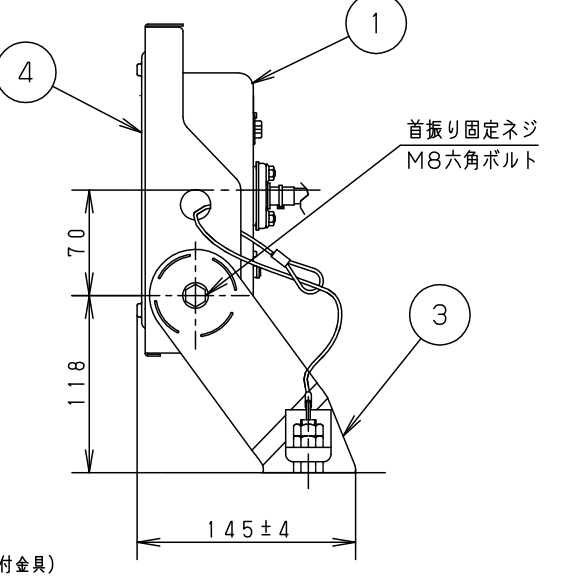

【使用上のご注意】

- 塩害地域でご使用される場合は別途ご相談ください。
- 施工作業を十分に考慮して造営材と器具とのスペースを確保して設置ください。密閉された空間では使用しないでください。発煙・発火及び器具短寿命の原因となります。
- 器具が点検・交換できない場所には設置しないでください。点検できる設置場所（納め方）であること高所設置時の点検設備（ゴンドラなど）があることを確認した上で、設置計画をしてください。
- 白い対象物（看板・壁面）を照射する場合、色ムラが気になる場合があります。予めご了承ください。
- LEDにはバラツキがあるため、LEDユニット内のLED個々及び同一品番・シリーズ品番で発光色、明るさが異なる場合があります。予めご了承ください。
- LEDユニットは、設計上、LEDを搭載しておらず点灯しない部分があります。予めご了承ください。
- 雨上がりなど、高湿度環境時に内部結露する場合がありますが異常ではありません。数日間、点灯・消灯を繰り返す事により消滅しますので、予めご了承ください。
- 器具上向き取付の場合は、水平から±5°以内に設置するとパネル面に水が滞留し内部結露が消えない原因となる為、使用不可です。
- 電源線と調光信号線は600Vビニルキャプタイヤケーブル又は600V二種EPゴム絶縁クロロプレンキャプタイヤケーブルと同等以上の性能を有するものをご使用ください。

受圧面積	
正面	0.07m²
側面	0.02m²

定格電圧	AC100V	AC200V	AC242V
入力電流	0.68A	0.35A	0.30A
消費電力	68.0W	68.2W	67.6W
周波数	50Hz/60Hz共用		

適合オプション品番		
1灯用投光器台	DYKX (H) 05183	溶融亜鉛メッキ
アーム (L=600)	DYDX (H) 4021	シルバーメタリック
	DYDX (H) 4022	ミディアムグレーメタリック
アーム (L=900)	DYDX (H) 4027	シルバーメタリック
	DYDX (H) 4028	ミディアムグレーメタリック
フランジ	DYDX (H) 4085	シルバーメタリック
	DYDX (H) 4086	ミディアムグレーメタリック
ポールアダプタ (1灯用)	DYDX (H) 5013	ミディアムグレーメタリック
	DYDX (H) 5014	ミディアムグレーメタリック
	DYDX (H) 5020	グレー
ポールアダプタ (2灯用)	DYDX (H) 5021	グレー
	DYDX (H) 5015	ミディアムグレーメタリック
	DYDX (H) 5022	グレー
街路灯アーム (1灯用)	DYDX (H) 4066	ミディアムグレーメタリック
街路灯アーム (2灯用)	DYDX (H) 4067	ミディアムグレーメタリック
遮光ルーバー (前後用)	NYK (H) 41220	オフブラック
遮光ルーバー (前後左右用)	NYK (H) 41230	オフブラック

組み合わせてご採用いただく商品の承認図・加工図を確認してください。加工内容により適合しない場合があります。