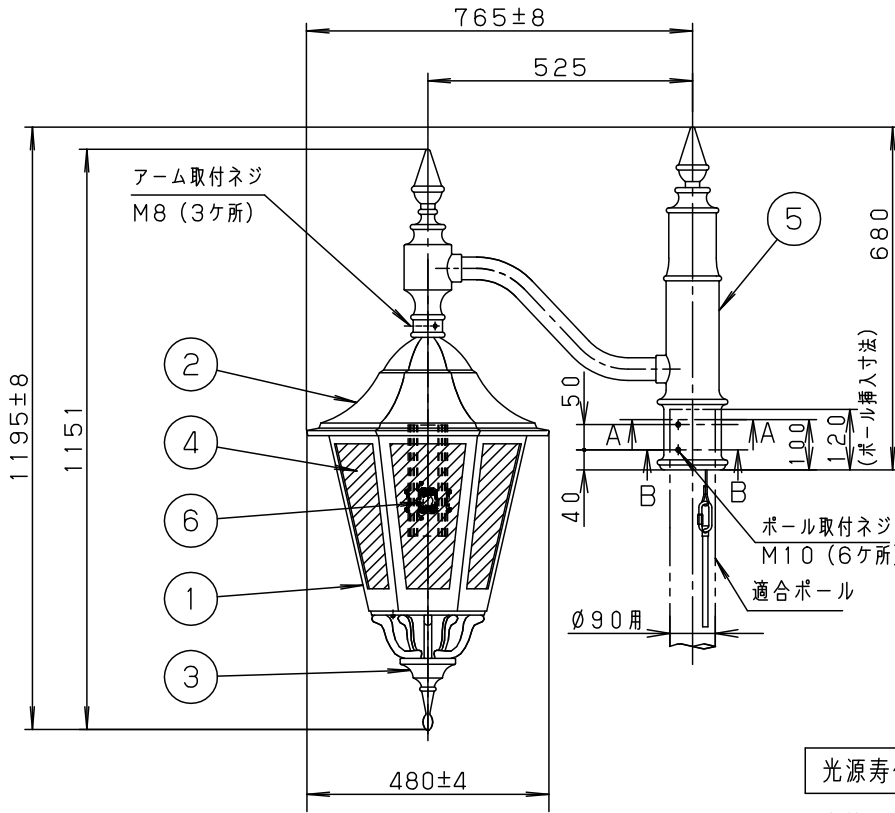

⚠ 注意：商品には寿命があります。詳細はCLX2021JAをご参照ください。

品名	品番			
	灯具	器具質量	アーム	質量
モールライトXY7604KLE9	NNY22634KLE9	12.0kg	YD885	7.5kg

光源寿命	60,000h	器具光束	5000lm
------	---------	------	--------

定格	定格電圧	100V	200V	242V
	周波数	50Hz/60Hz共用		
	消費電力	77W	77W	77W
	入力電流	0.78A	0.39A	0.33A

⚠ 安全に関するご注意

- 防雨型器具です。浴室など湿気が多い場所には使用しないでください。絶縁不良による感電、火災の原因となります。
- 60m/s仕様です。適合以外のポールとの組合せでは使用しないでください。器具落下の原因となります。
- 表示された電源電圧（定格電圧±6%）、周波数以外の電源で使用しないでください。感電、火災の原因となります。
- 下向取付専用器具です。横向、上向取付けしないでください。浸水による感電、火災の原因、器具落下の原因となります。
- 寒冷地で使用する場合、つららが落ちると危険が生じるような場所には設置しないでください。つららが落ちることがある場合は、つららの除去を行ってください。つらら落下による怪我の原因となります。