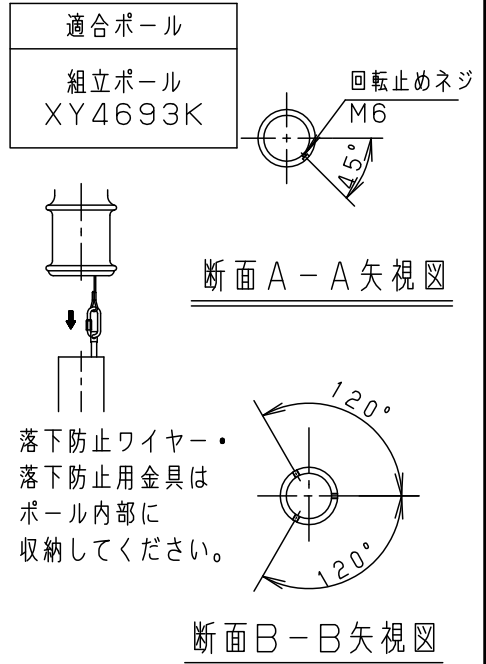

⚠ 注意：商品には寿命があります。詳細はCLX2021JAをご参照ください。

品名	品番			
	灯具	器具質量	アーム	質量
モールライトXY7604KLE9	NNY22634KLE9	12.0kg	YD885	7.5kg

光源寿命	60,000h	器具光束	5000lm
------	---------	------	--------

定格	定格電圧	100V	200V	242V
	周波数	50Hz/60Hz共用		
	消費電力	77W	77W	77W
	入力電流	0.78A	0.39A	0.33A

⚠ 安全に関するご注意

- 防雨型器具です。浴室など湿気が多い場所には使用しないでください。絶縁不良による感電、火災の原因となります。
- 60m/s仕様です。適合以外のポールとの組合せでは使用しないでください。器具落下の原因となります。
- 表示された電源電圧（定格電圧±6%）、周波数以外の電源で使用しないでください。感電、火災の原因となります。
- 下向取付専用器具です。横向、上向取付けしないでください。浸水による感電、火災の原因、器具落下の原因となります。
- 寒冷地で使用する場合、つららが落ちると危険が生じるような場所には設置しないでください。つららが落ちることがある場合は、つららの除去を行ってください。つらら落下による怪我の原因となります。