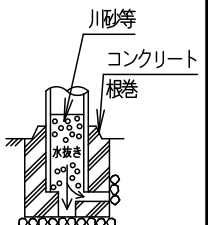

⚠ 安全に関するご注意

- 防雨型器具です。浴室など湿気が多い場所には使用しないでください。絶縁不良による感電、火災の原因となります。
- 60m/s仕様です。適合以外のポールとの組合せでは使用しないでください。器具落下の原因となります。
- 表示された電源電圧（定格電圧±6%）、周波数以外の電源で使用しないでください。感電、火災の原因となります。
- 下向取付専用器具です。横向、上向取付けしないでください。浸水による感電、火災の原因、器具落下の原因となります。
- 寒冷地で使用する場合、つららが落ちると危険が生じるような場所には設置しないでください。つららが落ちることがある場合は、つららの除去を行ってください。つらら落下による怪我の原因となります。

1. [使用上のご注意]
2. モールライトを街路灯以外の特殊用途や特殊環境、塩害地域でご使用される場合は、別途ご相談ください。
   - LEDにはバツキがあるため、同一品番でも商品ごとに発光色、明るさが異なる場合があります。予めご了承ください。
   - 電源線はφ2、3.5mm²以下をご使用ください。
   - 周囲温度は-20~35°Cでご使用ください。
   - 不点の原因となりますので、施工以外の一時的な点灯確認以外は日中点灯しないでください。
   - 各品番の詳細図は別にあります。必ず各品番の承認図をご参照ください。
   - 結露する恐れがありますが使用上問題はありません。予めご了承ください。
   - ポールの排水処理を行い、下部に川砂等を充填し、湿気が充満しないように施工してください。水が溜まると器具内部に結露が発生します。