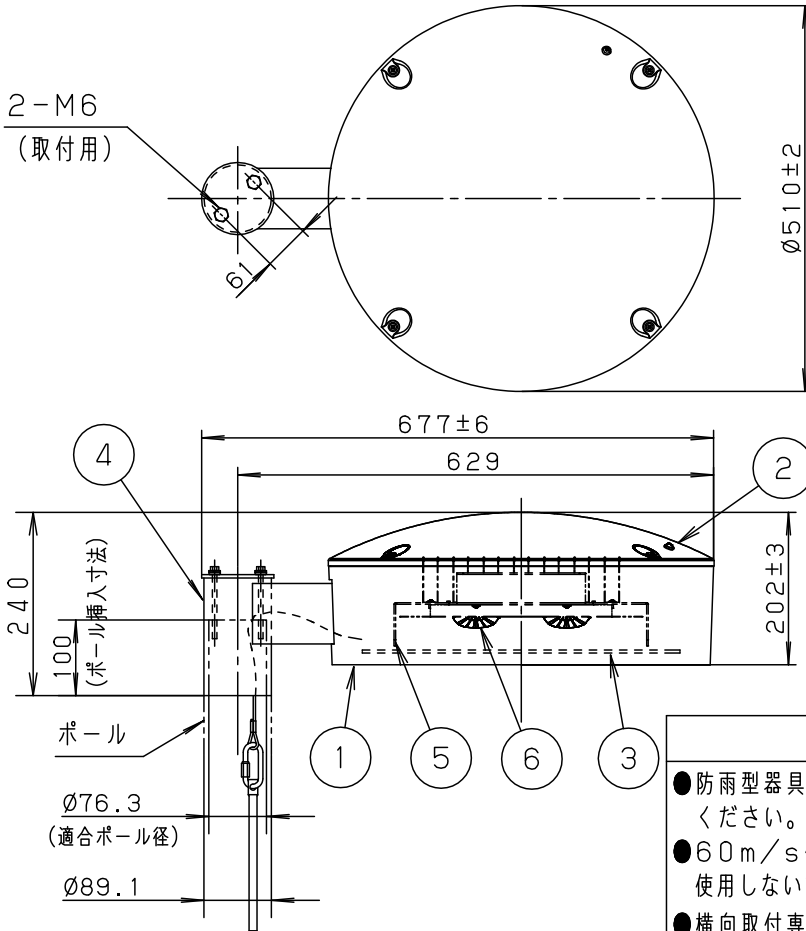

⚠ 注意：商品には寿命があります。詳細はCLX2021YAをご参照ください。

品名	品番			
	灯具	器具質量	アーム	質量
モールライトXY7636	NNY22361LE9	11.2kg	YD530K	2.5kg

適合ポール
<ul style="list-style-type: none"> ・ストレートポール φ76タイプ (ミディアムグレーメタリック) ・トクポール φ76タイプ (ミディアムグレーメタリック)

⚠ 安全に関するご注意

- 防雨型器具です。浴室など湿気の多い場所には使用しないでください。絶縁不良による感電、火災の原因となります。
- 60m/s仕様です。適合以外のアーム、ポールとの組合せでは使用しないでください。器具落下の原因となります。
- 横向取付専用器具です。上向、下向取付けしないでください。浸水による感電、火災の原因、器具の落下原因となります。
- 表示された電源電圧（定格電圧±6%）、周波数以外の電源で使用しないでください。感電、火災の原因となります。
- 寒冷地で使用する場合、つららが落ちると危険が生じるような場所には設置しないでください。つららができることがある場合は、つららの除去を行ってください。つらら落下による怪我の原因となります。

定格

定格電圧	AC100V	AC200V	AC242V
周波数	50Hz/60Hz共用		
入力電流	0.98A	0.49A	0.41A
消費電力	97W	96W	

適合オプション (後方カッターバ)
YK34050

光源寿命	60,000h
------	---------

LED	温白色 (3500K Ra85)	6	LED	LEDユニット×4搭載
器具質量	上表参照	5	放熱板	アルミ (t2.0)
特記事項		4	アーム	鋼管 (t3.5)
		3	下面ガラス	強化ガラス (t4)
		2	上蓋	アルミ板 (t1.5)
		1	本体	アルミダイカスト
部番	部品名	材質・素材厚	備考	