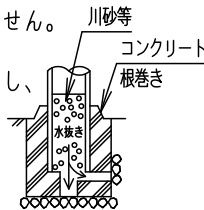

⚠ 注意：商品には寿命があります。詳細はCLX2021YAをご参照ください。

品名	品番			
	灯具	器具質量	アーム	質量
モールライトXY7636	NNY22361LE9	11.2kg	YD530K	2.5kg

適合ポール
<ul style="list-style-type: none"> ・ストレートポール φ76タイプ (ミディアムグレーメタリック) ・トクポール φ76タイプ (ミディアムグレーメタリック)

落下防止ワイヤー・落下防止用具はポール内部に収納してください。

[使用上のご注意]

- モールライトを街路灯以外の特殊用途や特殊環境、塩害地域でご使用の場合は、別途ご相談ください。
- LEDにはバラツキがあるため、同一品番商品でも商品ごとに発光色、明るさが異なる場合があります。ご了承ください。
- 周囲温度-20~35℃の範囲でご使用ください。
- 電源線はφ2.3.5mm²以下をご使用ください。
- 不点の原因となりますので、施工時以外の一時的な点灯確認以外は日中点灯はしないでください。
- 結露する恐れがありますが使用上問題はありません。予めご了承ください。
- ポールの排水処理を行い、下部に川砂等を充填し、湿気が充満しないように施工してください。水が溜まると器具内部に結露が発生します。

⚠ 安全に関するご注意

- 防雨型器具です。浴室など湿気の多い場所には使用しないでください。絶縁不良による感電、火災の原因となります。
- 60m/s仕様です。適合以外のアーム、ポールとの組合せでは使用しないでください。器具落下の原因となります。
- 横向取付専用器具です。上向、下向取付けしないでください。浸水による感電、火災の原因、器具の落下原因となります。
- 表示された電源電圧（定格電圧±6%）、周波数以外の電源で使用しないでください。感電、火災の原因となります。
- 寒冷地で使用する場合、つららが落ちると危険が生じるような場所には設置しないでください。つららができることがある場合は、つららの除去を行ってください。つらら落下による怪我の原因となります。