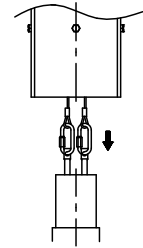

⚠ 注意：商品には寿命があります。詳細はCLX2021YAをご参照ください。

品名	品番					
	灯具	1台の質量	電源ユニット	1台の質量	アーム	質量
モールライトXYG2027LKLE9	NYG2022LKx2	4.2kg	NNY28548LE9x2	970g	NYD20002	6.8kg

落下防止ワイヤー・落下防止棒はポール内部に収納してください。

*器具1台当たり4185lm

器具光束
8370lm

適合オプション
NYK20005 (遮光板)
NYK20008 (カバー)

適合ポール
トクポール (街路灯用4.5m) Ø76・Ø101タイプ
トクポール (街路灯用) □90タイプ

定格 (灯具1台当たり) *NNY28548LE9接続時

定格電圧	100V	200V	242V
周波数	50Hz/60Hz共用		
消費電力	49W	50W	51W
入力電流	0.492A	0.258A	0.224A

[使用上のご注意]