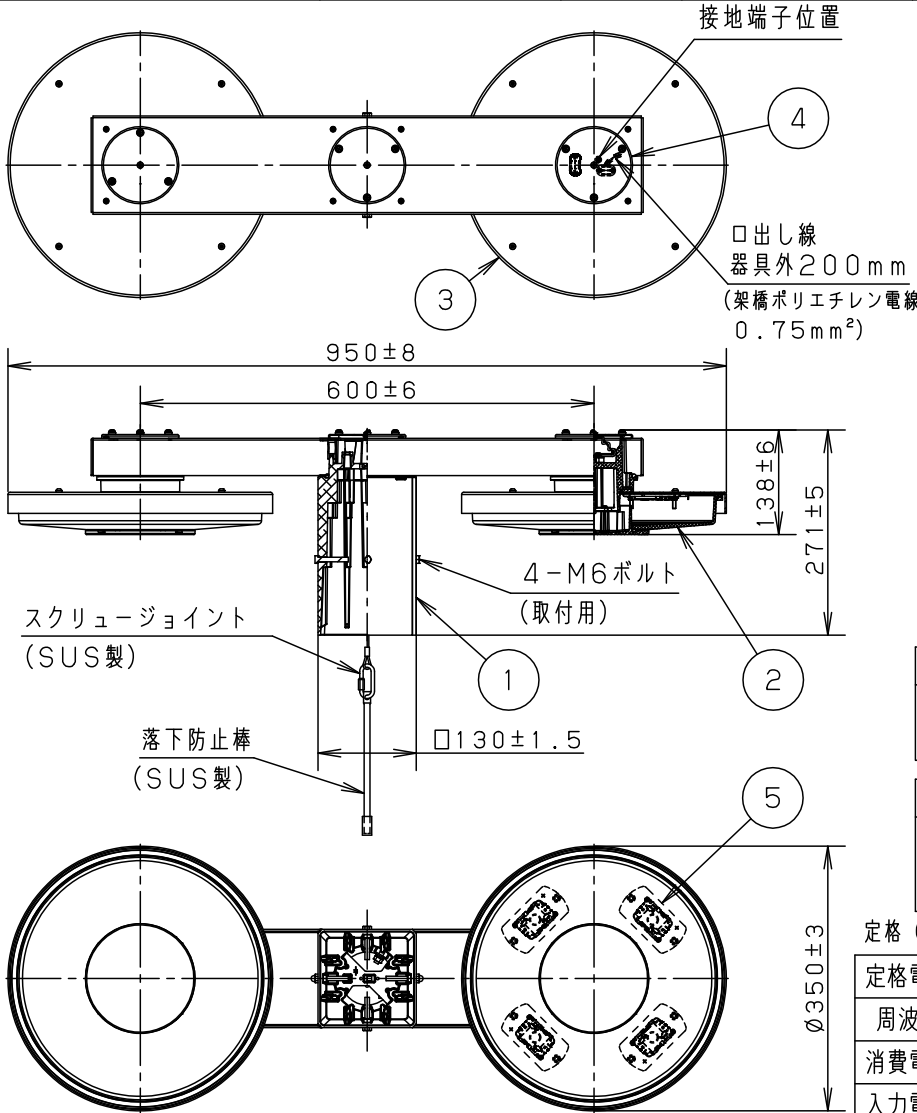

⚠ 注意：商品には寿命があります。詳細はCLX2021YAをご参照ください。

品名	品番					
	灯具	1台の質量	電源ユニット	1台の質量	アーム	質量
モールライトXYG2027LKLE9	NYG2022LKx2	4.2kg	NNY28548LE9x2	970g	NYD20002	6.8kg

落下防止ワイヤー・落下防止棒はポール内部に収納してください。

*器具1台当たり4185lm

器具光束
8370lm

適合オプション
NYK20005 (遮光板)
NYK20008 (カバー)

適合ポール
トクポール (街路灯用4.5m) Ø76・Ø101タイプ
トクポール (街路灯用) □90タイプ

定格 (灯具1台当たり) *NNY28548LE9接続時

定格電圧	100V	200V	242V
周波数	50Hz/60Hz共用		
消費電力	49W	50W	51W
入力電流	0.492A	0.258A	0.224A

[使用上のご注意]

光源寿命：60000h

保護等級：IP23 (灯具のみ)

LED	電球色 (3000K Ra80)	5	LED	ステンレス鋼板 (t1.0)	8個	品番 (モールライト)
器具質量	17.2kg	4	天板	鋼板 (t1.6) Zn-Al系合金メッキ	オフブラックレザーサテンアクリル塗装	防雨型
特記事項		3	笠	アクリル	透明 (拡散剤入り)	XYG2027LKLE9
		2	グローブ	アルミダイカスト	オフブラックレザーサテンアクリル塗装	生産終了品 本器具は製造できません
		1	アーム			
部番	部品名	材質・素材厚	備考	パナソニック株式会社		