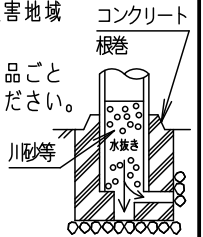

光源寿命：60000h

保護等級：IP23 (灯具のみ)

LED	電球色 (3000K Ra80)	5	LED	ステンレス鋼板 (t1.0)	8個	品番 (モールライト)
器具質量	17.2kg	4	天板	鋼板 (t1.6) Zn-Al系合金メッキ	オフブラックレザーサテンアクリル塗装	防雨型
特記事項		3	笠	アクリル	透明 (拡散剤入り)	XYG2027LKLE9
		2	グローブ	アルミダイカスト	オフブラックレザーサテンアクリル塗装	生産終了品 本器具は製造できません
		1	アーム			
部番	部品名	材質・素材厚	備考	パナソニック株式会社